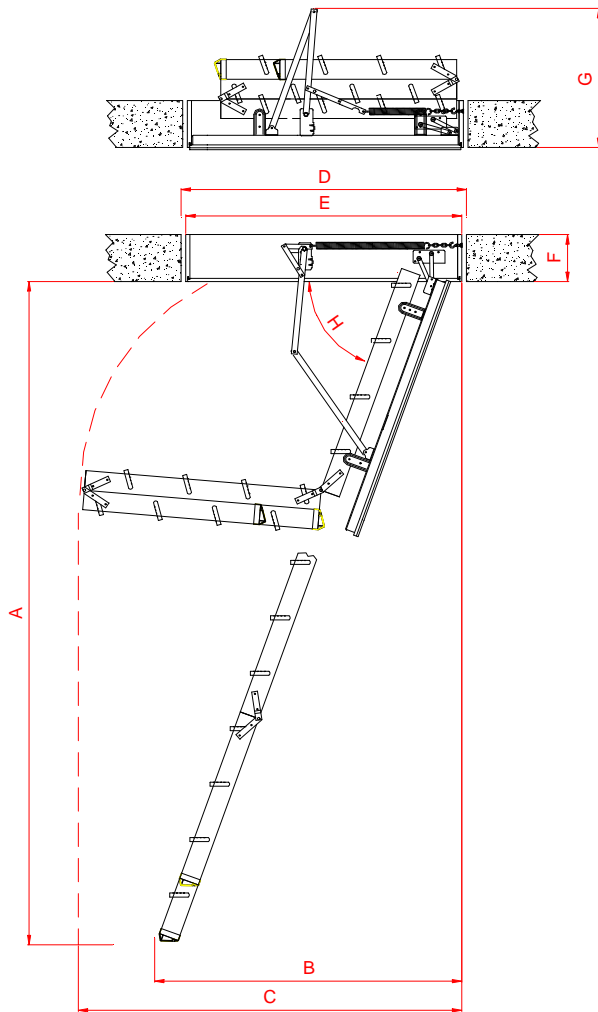

# Maße F-30

F	200 MM
G	620 MM

*	1. TRIN AFSAVET 250 MM
---	------------------------

TYPE	D	E	STIGEDEL	TRIN	A	B	C	H
10326	120 x 60	117,5 x 57,6	4-4-3	* 11	254	129	165	68,0
10326	120 x 60	117,5 x 57,6	4-4-3	* 11	257	120	162	70,0
10326	120 x 60	117,5 x 57,6	4-4-3	* 11	261	112	159	72,0
10326	120 x 60	117,5 x 57,6	4-4-3	* 11	264	103	156	74,0
10326	120 x 60	117,5 x 57,6	4-4-4	12	277	139	165	68,0
10326	120 x 60	117,5 x 57,6	4-4-4	12	281	129	162	70,0
10326	120 x 60	117,5 x 57,6	4-4-4	12	285	119	159	72,0
10326	120 x 60	117,5 x 57,6	4-4-4	12	288	110	156	74,0
10327	120 x 70	117,5 x 67,6	4-4-3	* 11	254	129	165	68,0
10327	120 x 70	117,5 x 67,6	4-4-3	* 11	257	120	162	70,0
10327	120 x 70	117,5 x 67,6	4-4-3	* 11	261	112	159	72,0
10327	120 x 70	117,5 x 67,6	4-4-3	* 11	264	103	156	74,0
10327	120 x 70	117,5 x 67,6	4-4-4	12	277	139	165	68,0
10327	120 x 70	117,5 x 67,6	4-4-4	12	281	129	162	70,0
10327	120 x 70	117,5 x 67,6	4-4-4	12	285	119	159	72,0
10327	120 x 70	117,5 x 67,6	4-4-4	12	288	110	156	74,0

<b>TYPE</b>	<b>D</b>	<b>E</b>	<b>STIGEDEL</b>	<b>TRIN</b>	<b>A</b>	<b>B</b>	<b>C</b>	<b>H</b>
10337	130 x 70	127,5 x 67,6	4-4-3	* 11	254	129	165	68,0
10337	130 x 70	127,5 x 67,6	4-4-3	* 11	257	120	162	70,0
10337	130 x 70	127,5 x 67,6	4-4-3	* 11	261	112	159	72,0
10337	130 x 70	127,5 x 67,6	4-4-3	* 11	264	103	156	74,0
10337	130 x 70	127,5 x 67,6	4-4-4	12	277	139	165	68,0
10337	130 x 70	127,5 x 67,6	4-4-4	12	281	129	162	70,0
10337	130 x 70	127,5 x 67,6	4-4-4	12	285	119	159	72,0
10337	130 x 70	127,5 x 67,6	4-4-4	12	288	110	156	74,0
10347	140 x 70	137,5 x 67,6	4-4-3	* 11	254	129	165	68,0
10347	140 x 70	137,5 x 67,6	4-4-3	* 11	257	120	162	70,0
10347	140 x 70	137,5 x 67,6	4-4-3	* 11	261	112	159	72,0
10347	140 x 70	137,5 x 67,6	4-4-3	* 11	264	103	156	74,0
10347	140 x 70	137,5 x 67,6	4-4-4	12	277	139	165	68,0
10347	140 x 70	137,5 x 67,6	4-4-4	12	281	129	162	70,0
10347	140 x 70	137,5 x 67,6	4-4-4	12	285	119	159	72,0
10347	140 x 70	137,5 x 67,6	4-4-4	12	288	110	156	74,0