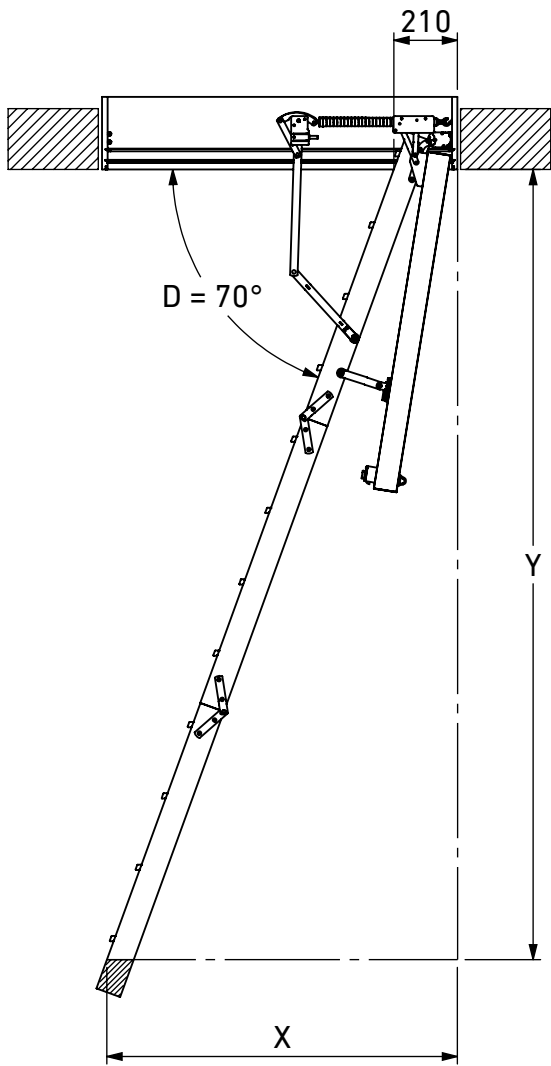

Maßblatt Bodentreppe DOLLE clickFIX 3-teilig

$$X = (0,363 \times Y) + 210 \text{ mm}$$

& D = 70 °

				A	A+	B	C	D	E	F	G	Model	H	K	
													mm	mm	mm
12				2667	2698	1291	1560	68	448	240	463		1042565	1200 × 600	1175 × 576
				2707	2739	1194	1528	70					1042566	1300 × 600	1275 × 576
				2744	2776	1096	1496	72					1042567	1400 × 600	1375 × 576
													1042575	1200 × 700	1175 × 676
													1042576	1300 × 700	1275 × 676
													1042577	1400 × 700	1375 × 676