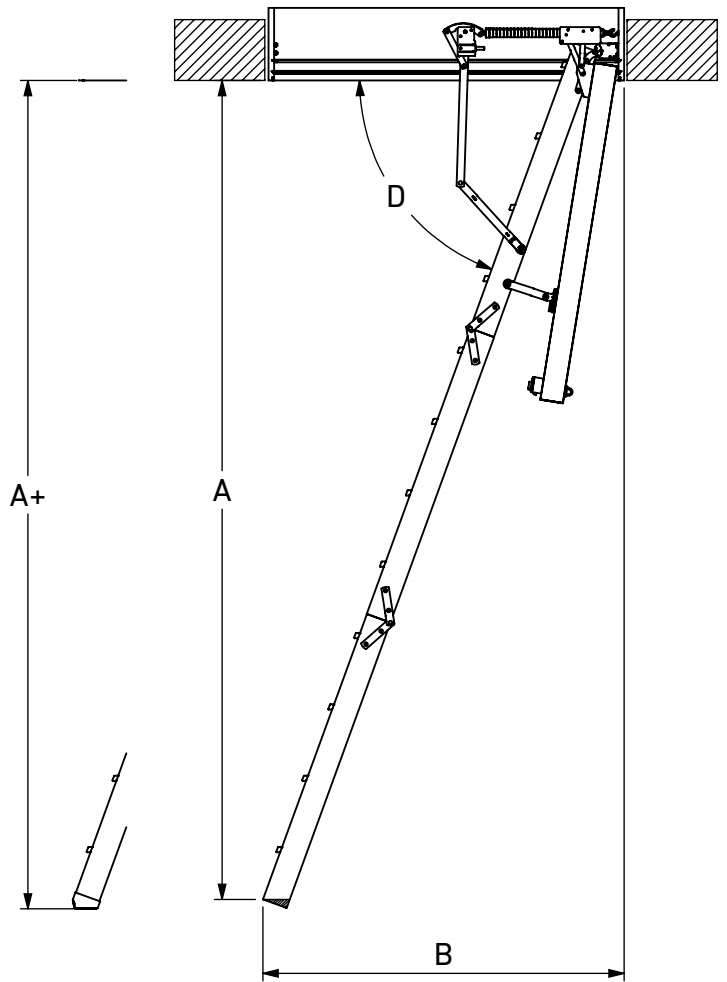

Maßblatt Bodentreppe DOLLE clickFIX 3-teilig

$$X = (0,363 \times Y) + 210 \text{ mm}$$

& D = 70 °

				A	A+	B	C	D	E	F	G	Model	H	K	
													mm	mm	mm
12				2667	2698	1291	1560	68	448	240	463		1042565	1200 × 600	1175 × 576
				2707	2739	1194	1528	70					1042566	1300 × 600	1275 × 576
				2744	2776	1096	1496	72					1042567	1400 × 600	1375 × 576
													1042575	1200 × 700	1175 × 676
													1042576	1300 × 700	1275 × 676
													1042577	1400 × 700	1375 × 676