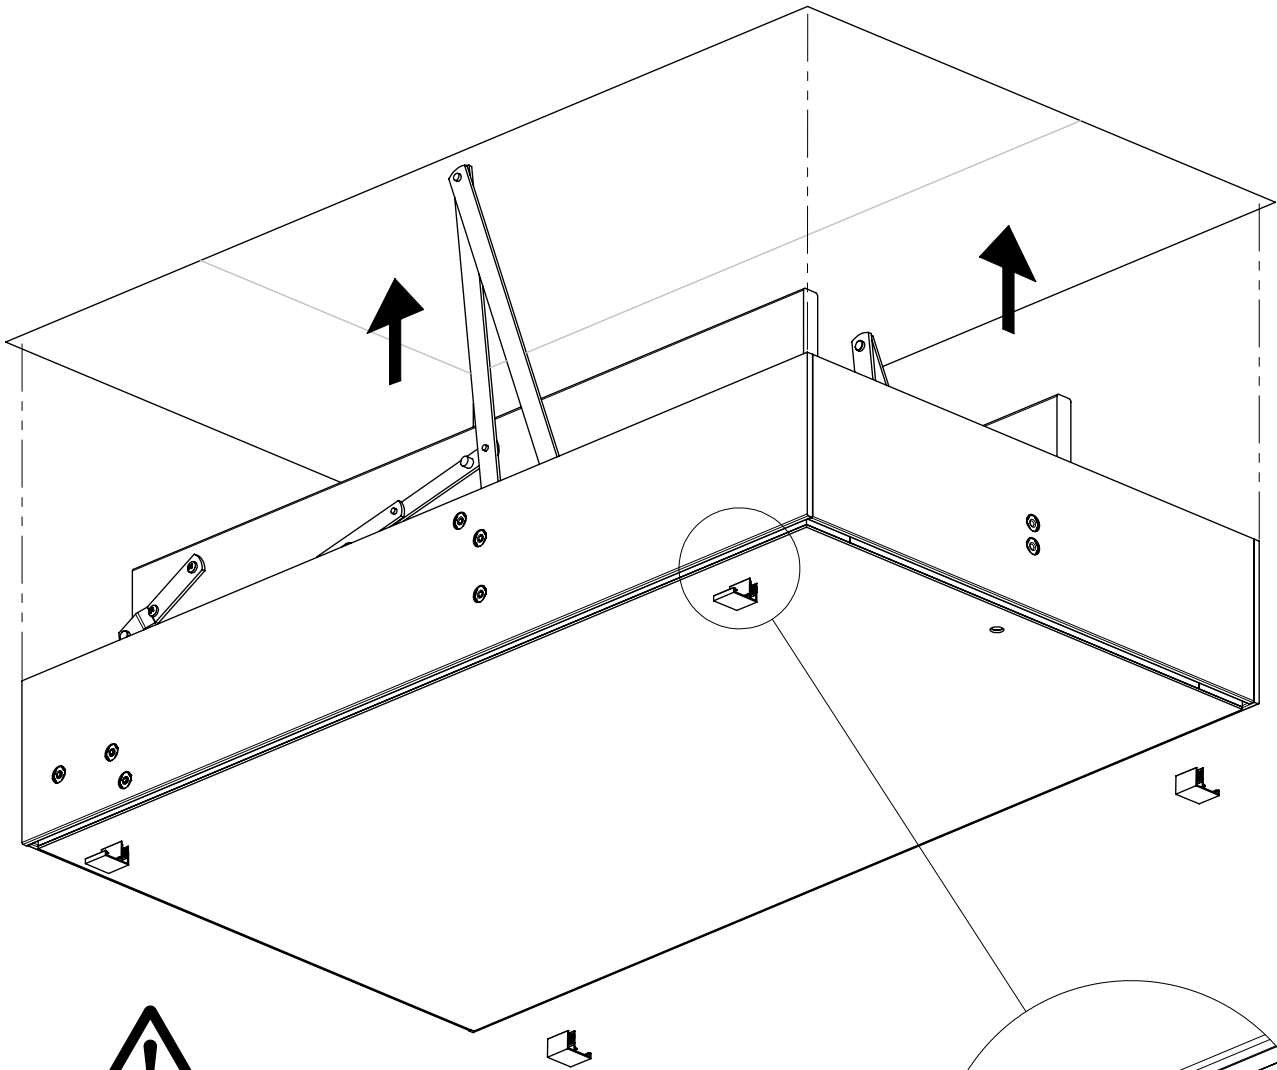

 x 2	x 2	L	 x 2 C1-09100	
	R1-61335	255 mm		112 x 60 cm 112 x 70 cm
	R1-61550	295 mm		120 x 60 cm 120 x 70 cm 130 x 60 cm
	R1-61381	330 mm		130 x 70 cm 140 x 60 cm 140 x 70 cm

 x 2 C1-09105	 x 4 K3-06403 Ø6 x 40 - Torx 30	 x 2 R1-63119 M6 x 20	 x 4 R1-63242 Ø3,5 x 45	 x 1 R1-63106	 x 1 R1-60105
--	---	---	--	--	--

 x 1 K1-22920	 x 1 K2-22925	 x 4 K1-22040	 x 4 K1-22041
--	--	--	--

 x 2 H1-69300	 x 2 K3-06013 Ø4 x 20
--	---

3

ACHTUNG:
 Unbedingt den luftdichten Anschluss
 des Lukenkastens unten an die
 Decke und die Zwischenraumdäm-
 mung bauseits durchführen.