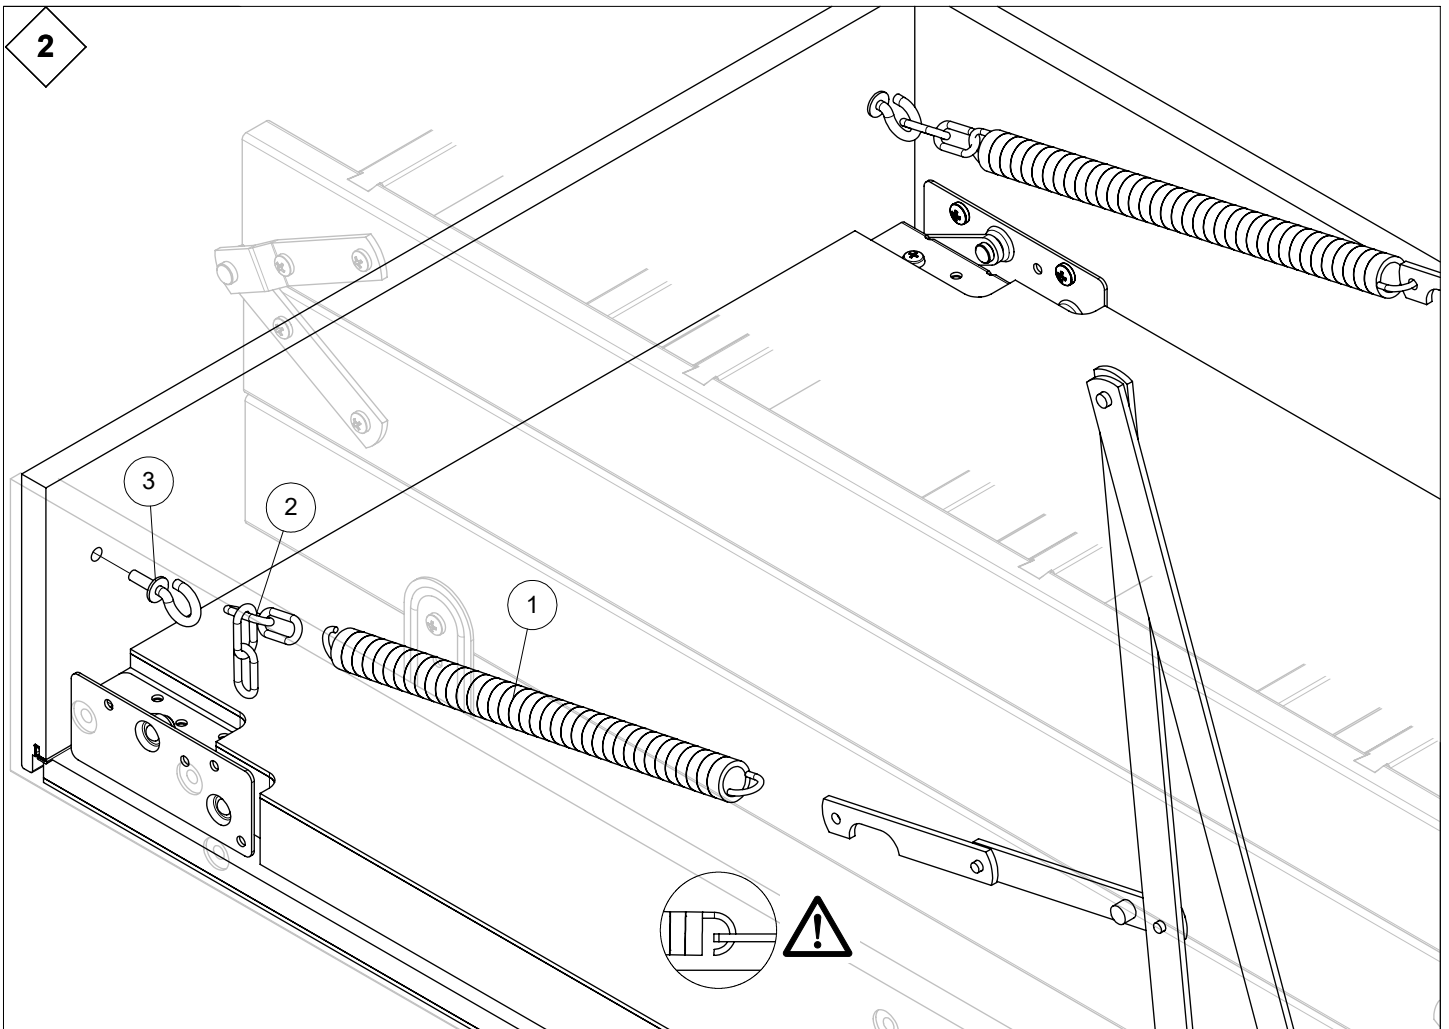

 x 2	x 2	L	 x 2 C1-09100	
	R1-61335	255 mm		112 x 60 cm 112 x 70 cm
	R1-61550	295 mm		120 x 60 cm 120 x 70 cm 130 x 60 cm
	R1-61381	330 mm		130 x 70 cm 140 x 60 cm 140 x 70 cm

 x 2 C1-09105	 x 4 K3-06403 Ø6 x 40 - Torx 30	 x 2 R1-63119 M6 x 20	 x 4 R1-63242 Ø3,5 x 45	 x 1 R1-63106	 x 1 R1-60105
--	---	---	--	--	--

 x 1 K1-22920	 x 1 K2-22925	 x 4 K1-22040	 x 4 K1-22041
--	--	--	--

 x 2 H1-69300	 x 2 K3-06013 Ø4 x 20
--	---

3

ACHTUNG:
 Unbedingt den luftdichten Anschluss
 des Lukenkastens unten an die
 Decke und die Zwischenraumdäm-
 mung bauseits durchführen.