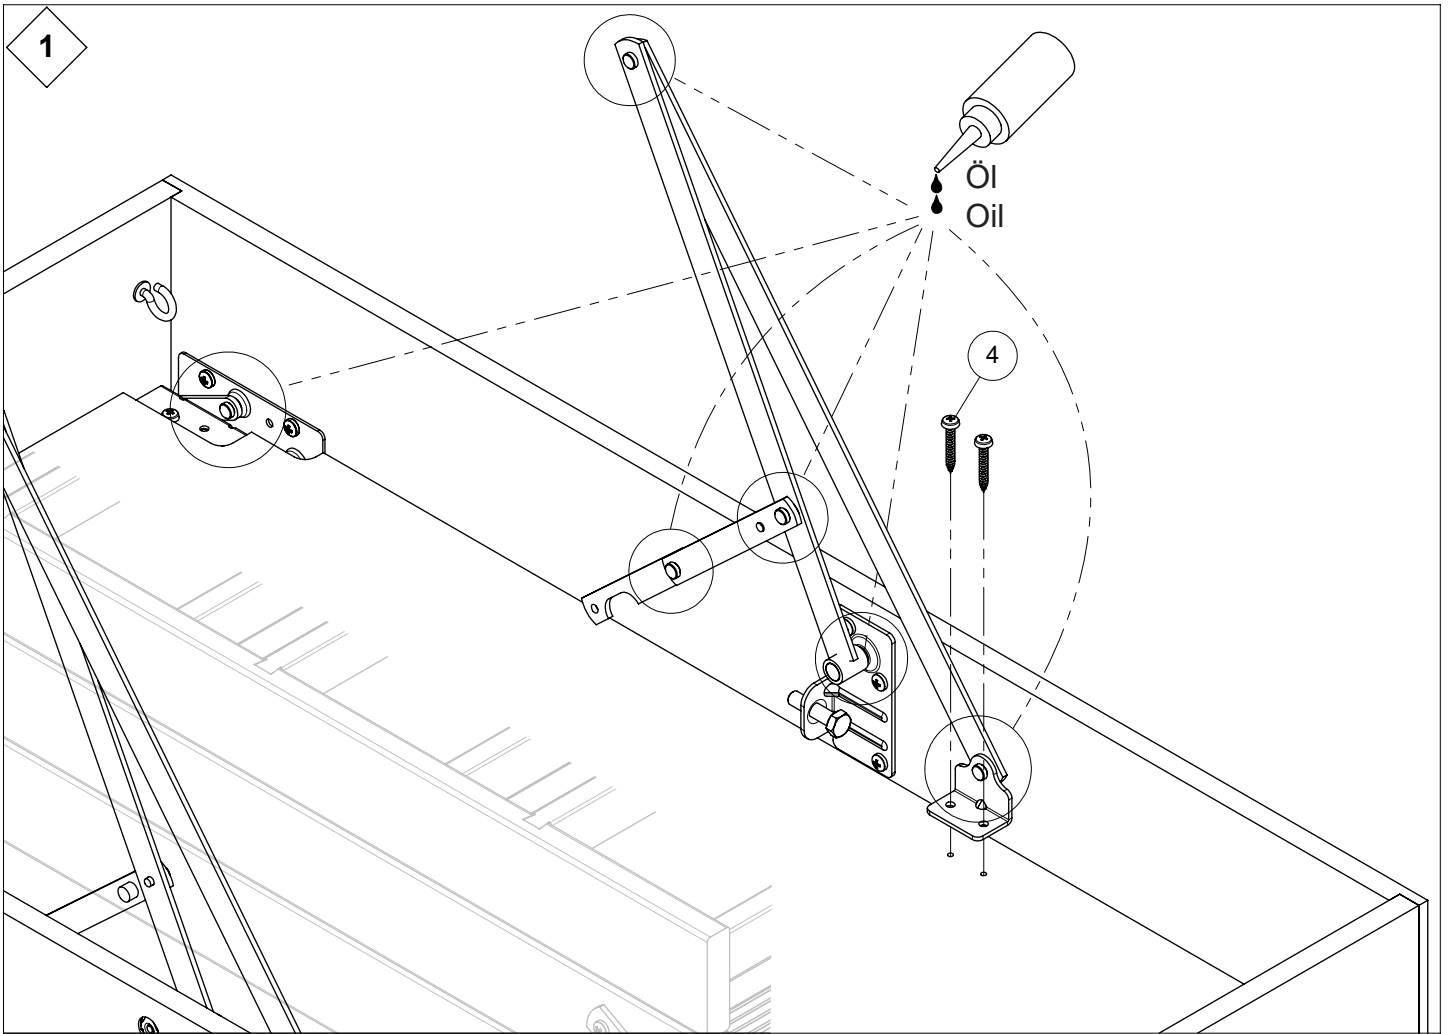

 x 2	x 2	L	 x 2 C1-09100	
	R1-61335	255 mm		112 x 60 cm 112 x 70 cm
	R1-61550	295 mm		120 x 60 cm 120 x 70 cm 130 x 60 cm
	R1-61381	330 mm		130 x 70 cm 140 x 60 cm 140 x 70 cm

 x 2 C1-09105	 x 4 K3-06403 Ø6 x 40 - Torx 30	 x 2 R1-63119 M6 x 20	 x 4 R1-63242 Ø3,5 x 45	 x 1 R1-63106	 x 1 R1-60105
--	---	---	--	--	--

 x 1 K1-22920	 x 1 K2-22925	 x 4 K1-22040	 x 4 K1-22041
--	--	--	--

 x 2 H1-69300	 x 2 K3-06013 Ø4 x 20
--	---

3

ACHTUNG:
 Unbedingt den luftdichten Anschluss
 des Lukenkastens unten an die
 Decke und die Zwischenraumdäm-
 mung bauseits durchführen.