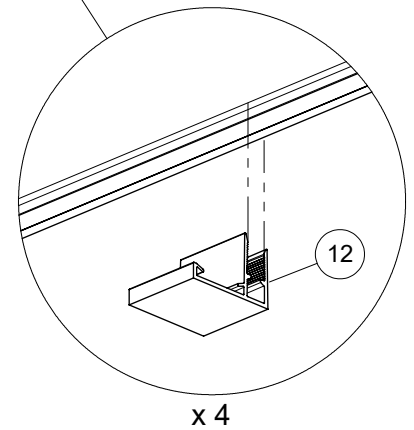

 x 2	x 2	L	 x 2 C1-09100	
	R1-61335	255 mm		112 x 60 cm 112 x 70 cm
	R1-61550	295 mm		120 x 60 cm 120 x 70 cm 130 x 60 cm
	R1-61381	330 mm		130 x 70 cm 140 x 60 cm 140 x 70 cm

 x 2 C1-09105	 x 4 K3-06403 Ø6 x 40 - Torx 30	 x 2 R1-63119 M6 x 20	 x 4 R1-63242 Ø3,5 x 45	 x 1 R1-63106	 x 1 R1-60105
--	---	---	--	--	--

 x 1 K1-22920	 x 1 K2-22925	 x 4 K1-22040	 x 4 K1-22041
--	--	--	--

 x 2 H1-69300	 x 2 K3-06013 Ø4 x 20
--	---

3

ACHTUNG:
 Unbedingt den luftdichten Anschluss
 des Lukenkastens unten an die
 Decke und die Zwischenraumdäm-
 mung bauseits durchführen.