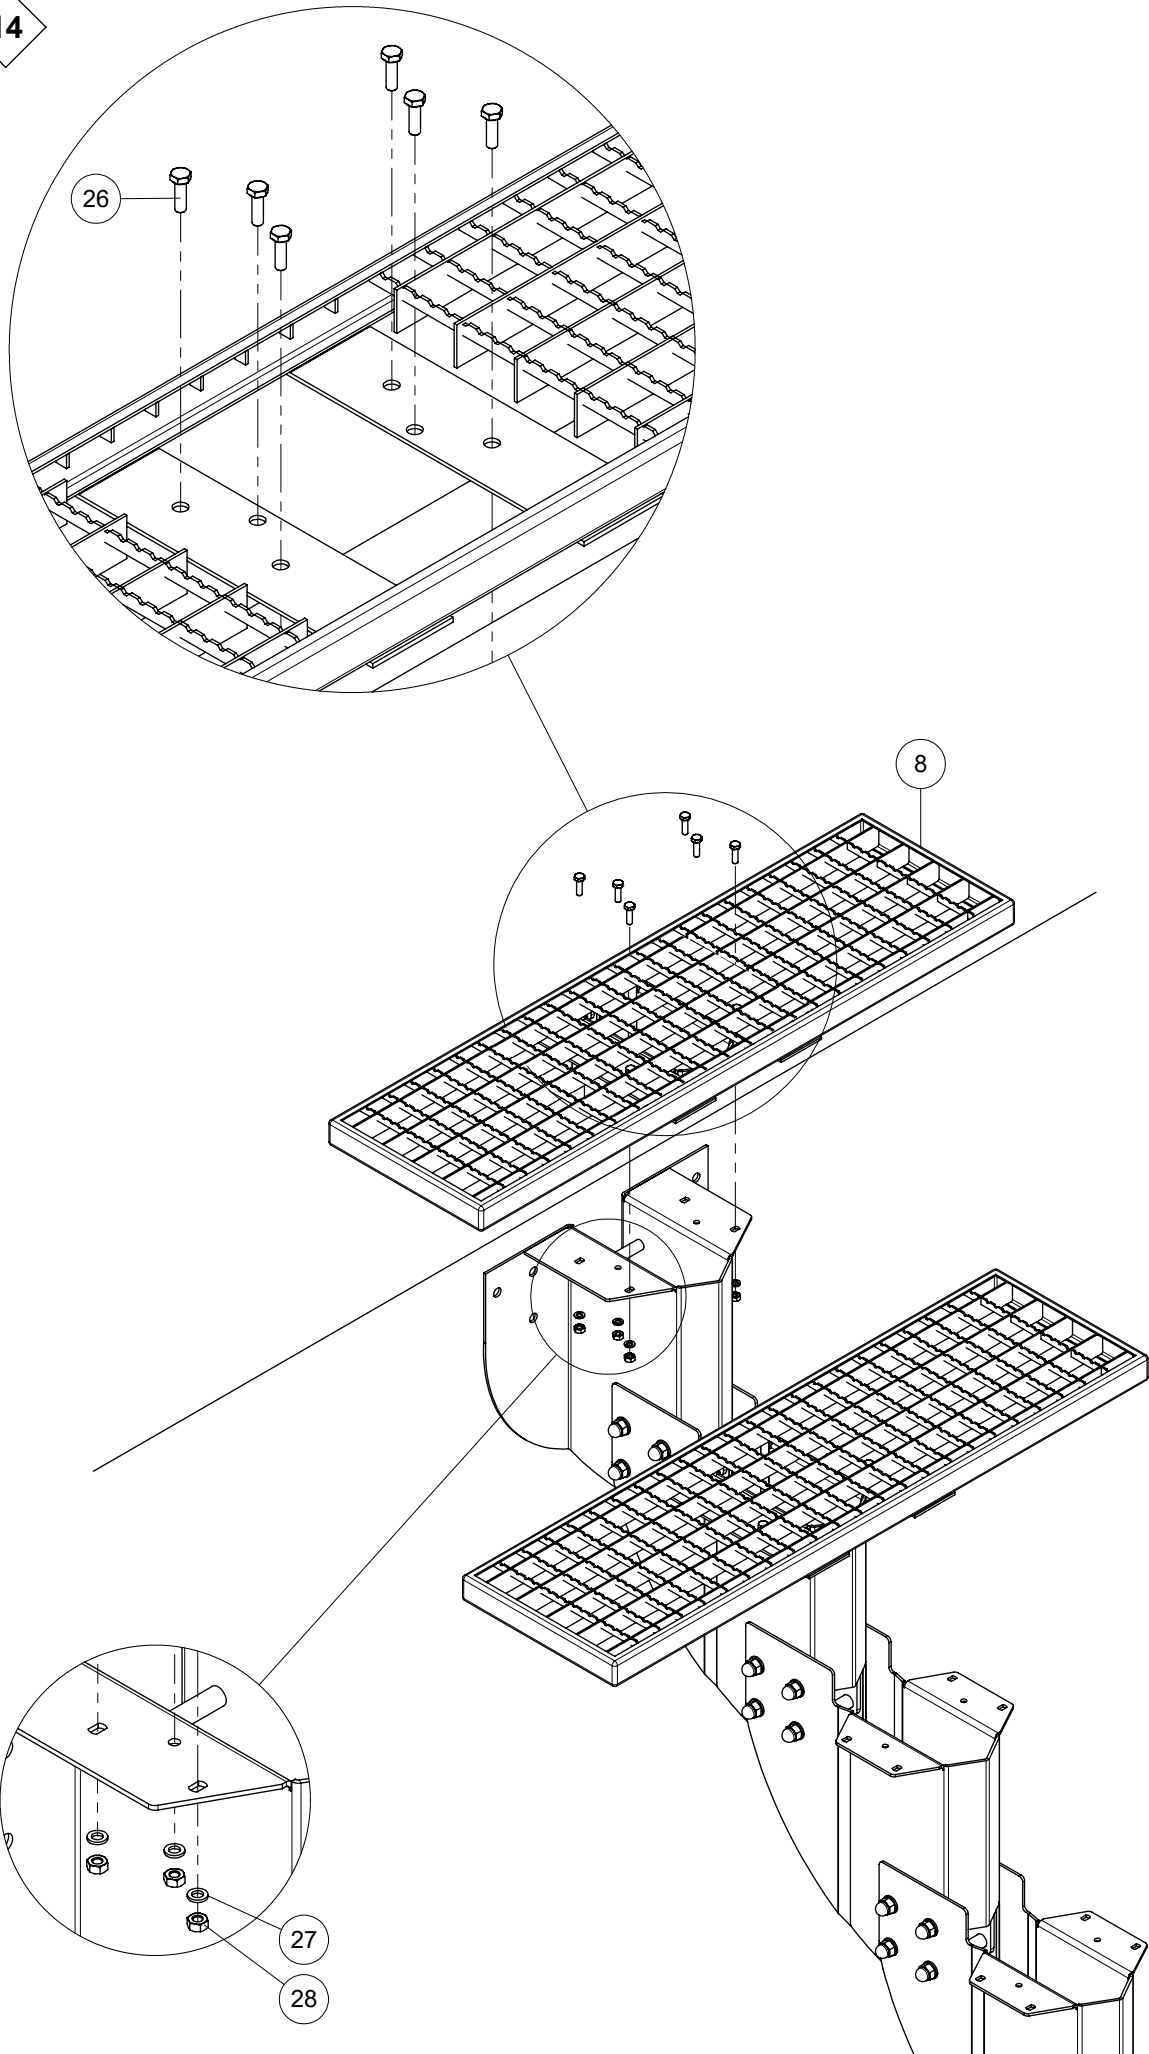

GARDENSTEP

Assembly instruction
Montageanleitung
Montagevejledning

<p>1</p>  <p>K1-02030</p>	<p>2</p>  <p>K1-02020</p>	<p>3</p>  <p>K1-02010</p>			
<p>4</p>  <p>K1-02060</p>	<p>5</p>  <p>K1-02040</p>	<p>6</p>  <p>K1-02050</p>			
<p>7</p> 		<p>8</p> 			
<p>9</p>  <p>K1-02110</p>	<p>10</p>  <p>Ø 40mm</p> <p>2000mm</p> <p>K1-02100</p>				
<p>11</p>  <p>K2-02120</p>	<p>12</p>  <p>K2-04050</p>	<p>13</p>  <p>K1-02130</p>	<p>14</p>  <p>K2-14920</p>	<p>15</p>  <p>K3-07010 M10 x 110</p>	
<p>20</p>  <p>K3-08001 Ø12 x 60</p>	<p>21</p>  <p>K3-04010 Ø10</p>	<p>22</p>  <p>R3-91075 Ø10 x 60</p>	<p>23</p>  <p>K3-03010 M10</p>	<p>24</p>  <p>K3-06269 Ø6 x 35</p>	
<p>25</p>  <p>K3-06006 Ø6,3 x 51</p>	<p>26</p>  <p>K3-02220 M6 x 20</p>	<p>27</p>  <p>K3-04016 Ø6,4</p>	<p>28</p>  <p>K3-03046 M6</p>	<p>29</p>  <p>K3-06004 Ø4,8 x 30</p>	

<p>30</p>  <p>K3-01005 M5 x 12</p>	<p>31</p>  <p>K3-01004 M4 x 25</p>	<p>32</p>  <p>K3-03004 M4</p>	<p>33</p>  <p>K3-05006 M6 x 8</p>
---	---	--	--

~50mm ~50mm

Ø12mm Ø3,5mm
Ø4mm Ø8mm

16mm
10mm

PZ

$$S = \frac{H}{T}$$

min S (mm)	max S (mm)
185	225

T st (pcs)	min H (mm)	max H (mm)	U (mm)
2	370	450	400
3	555	675	600
4	740	900	800
5	925	1125	1000
6	1110	1350	1200
7	1295	1575	1400
8	1480	1800	1600
9	1665	2025	1800
10	1850	2250	2000
11	2035	2475	2200
12	2220	2700	2400
13	2405	2925	2600
14	2590	3150	2800

4

14

18

19