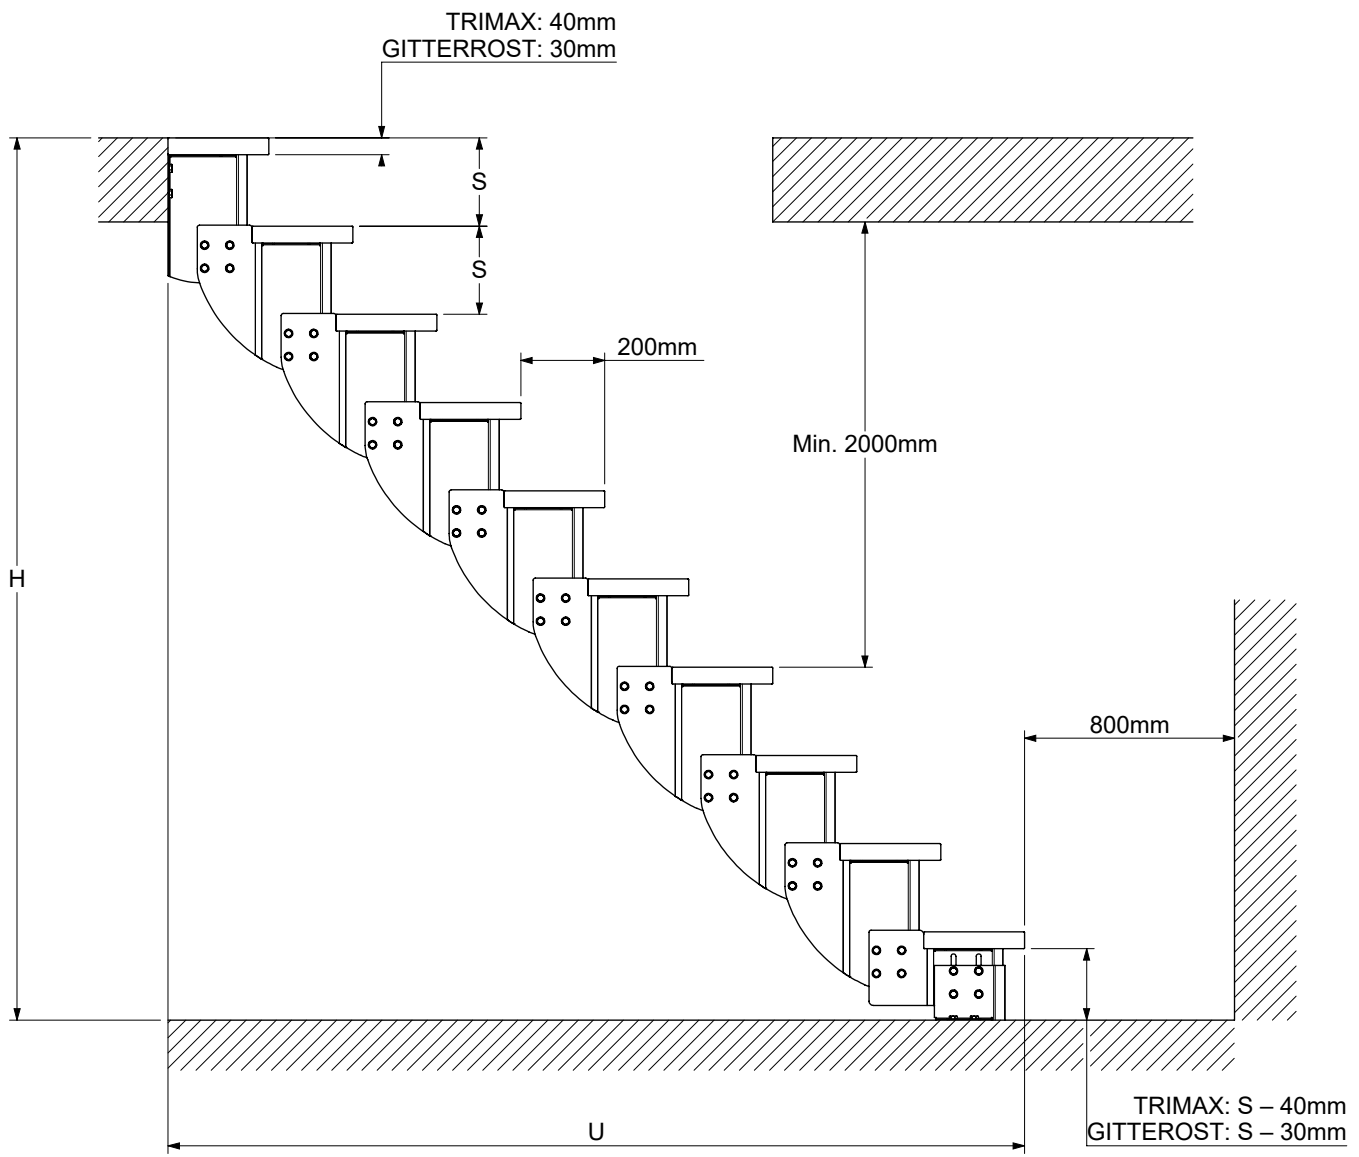

GARDENSTEP

Assembly instruction
Montageanleitung
Montagevejledning

<p>1</p>  <p>K1-02030</p>	<p>2</p>  <p>K1-02020</p>	<p>3</p>  <p>K1-02010</p>			
<p>4</p>  <p>K1-02060</p>	<p>5</p>  <p>K1-02040</p>	<p>6</p>  <p>K1-02050</p>			
<p>7</p> 		<p>8</p> 			
<p>9</p>  <p>K1-02110</p>	<p>10</p>  <p>Ø 40mm</p> <p>2000mm</p> <p>K1-02100</p>				
<p>11</p>  <p>K2-02120</p>	<p>12</p>  <p>K2-04050</p>	<p>13</p>  <p>K1-02130</p>	<p>14</p>  <p>K2-14920</p>	<p>15</p>  <p>K3-07010 M10 x 110</p>	
<p>20</p>  <p>K3-08001 Ø12 x 60</p>	<p>21</p>  <p>K3-04010 Ø10</p>	<p>22</p>  <p>R3-91075 Ø10 x 60</p>	<p>23</p>  <p>K3-03010 M10</p>	<p>24</p>  <p>K3-06269 Ø6 x 35</p>	
<p>25</p>  <p>K3-06006 Ø6,3 x 51</p>	<p>26</p>  <p>K3-02220 M6 x 20</p>	<p>27</p>  <p>K3-04016 Ø6,4</p>	<p>28</p>  <p>K3-03046 M6</p>	<p>29</p>  <p>K3-06004 Ø4,8 x 30</p>	

<p>30</p>  <p>K3-01005 M5 x 12</p>	<p>31</p>  <p>K3-01004 M4 x 25</p>	<p>32</p>  <p>K3-03004 M4</p>	<p>33</p>  <p>K3-05006 M6 x 8</p>
---	---	--	--

~50mm ~50mm

Ø12mm Ø3,5mm
Ø4mm Ø8mm

16mm
10mm

PZ

$$S = \frac{H}{T}$$

min S (mm)	max S (mm)
185	225

T st (pcs)	min H (mm)	max H (mm)	U (mm)
2	370	450	400
3	555	675	600
4	740	900	800
5	925	1125	1000
6	1110	1350	1200
7	1295	1575	1400
8	1480	1800	1600
9	1665	2025	1800
10	1850	2250	2000
11	2035	2475	2200
12	2220	2700	2400
13	2405	2925	2600
14	2590	3150	2800

4

14

18

19