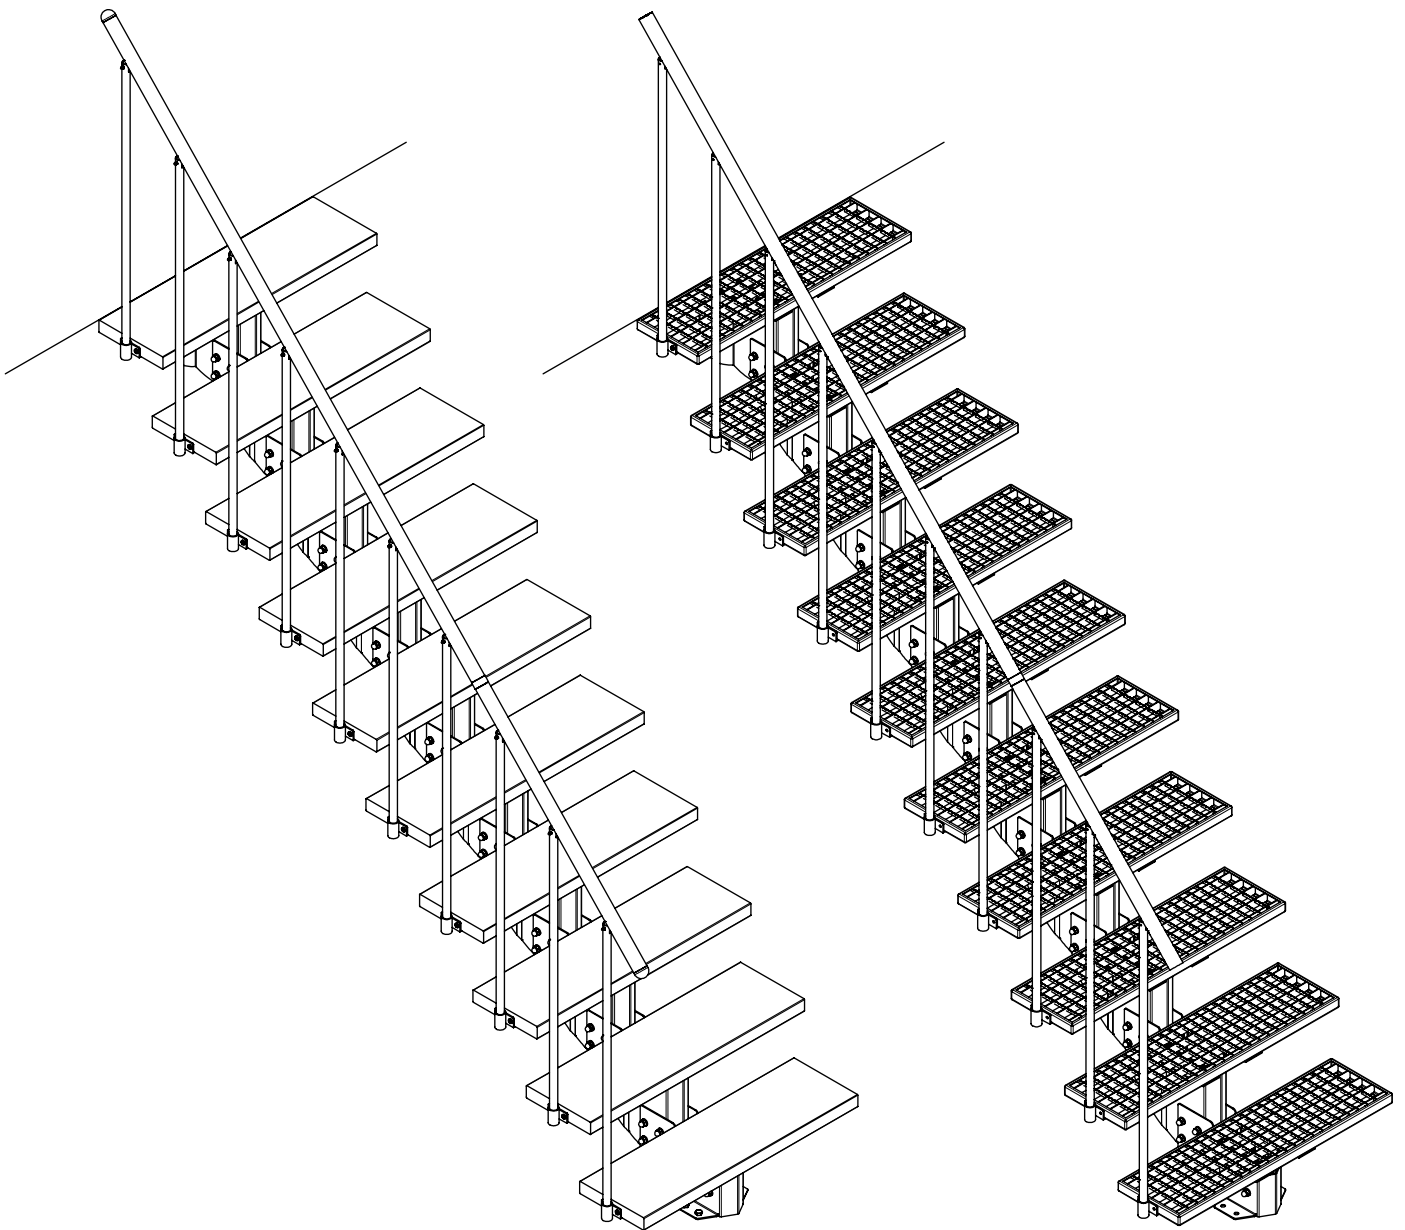

GARDENSTEP

Assembly instruction
Montageanleitung
Montagevejledning

<p>1</p>  <p>K1-02030</p>	<p>2</p>  <p>K1-02020</p>	<p>3</p>  <p>K1-02010</p>			
<p>4</p>  <p>K1-02060</p>	<p>5</p>  <p>K1-02040</p>	<p>6</p>  <p>K1-02050</p>			
<p>7</p> 		<p>8</p> 			
<p>9</p>  <p>K1-02110</p>	<p>10</p>  <p>Ø 40mm</p> <p>2000mm</p> <p>K1-02100</p>				
<p>11</p>  <p>K2-02120</p>	<p>12</p>  <p>K2-04050</p>	<p>13</p>  <p>K1-02130</p>	<p>14</p>  <p>K2-14920</p>	<p>15</p>  <p>K3-07010 M10 x 110</p>	
<p>20</p>  <p>K3-08001 Ø12 x 60</p>	<p>21</p>  <p>K3-04010 Ø10</p>	<p>22</p>  <p>R3-91075 Ø10 x 60</p>	<p>23</p>  <p>K3-03010 M10</p>	<p>24</p>  <p>K3-06269 Ø6 x 35</p>	
<p>25</p>  <p>K3-06006 Ø6,3 x 51</p>	<p>26</p>  <p>K3-02220 M6 x 20</p>	<p>27</p>  <p>K3-04016 Ø6,4</p>	<p>28</p>  <p>K3-03046 M6</p>	<p>29</p>  <p>K3-06004 Ø4,8 x 30</p>	

<p>30</p>  <p>K3-01005 M5 x 12</p>	<p>31</p>  <p>K3-01004 M4 x 25</p>	<p>32</p>  <p>K3-03004 M4</p>	<p>33</p>  <p>K3-05006 M6 x 8</p>
---	---	--	--

~50mm ~50mm

Ø12mm Ø3,5mm
Ø4mm Ø8mm

16mm
10mm

PZ

$$S = \frac{H}{T}$$

min S (mm)	max S (mm)
185	225

T st (pcs)	min H (mm)	max H (mm)	U (mm)
2	370	450	400
3	555	675	600
4	740	900	800
5	925	1125	1000
6	1110	1350	1200
7	1295	1575	1400
8	1480	1800	1600
9	1665	2025	1800
10	1850	2250	2000
11	2035	2475	2200
12	2220	2700	2400
13	2405	2925	2600
14	2590	3150	2800

4

14

18

19