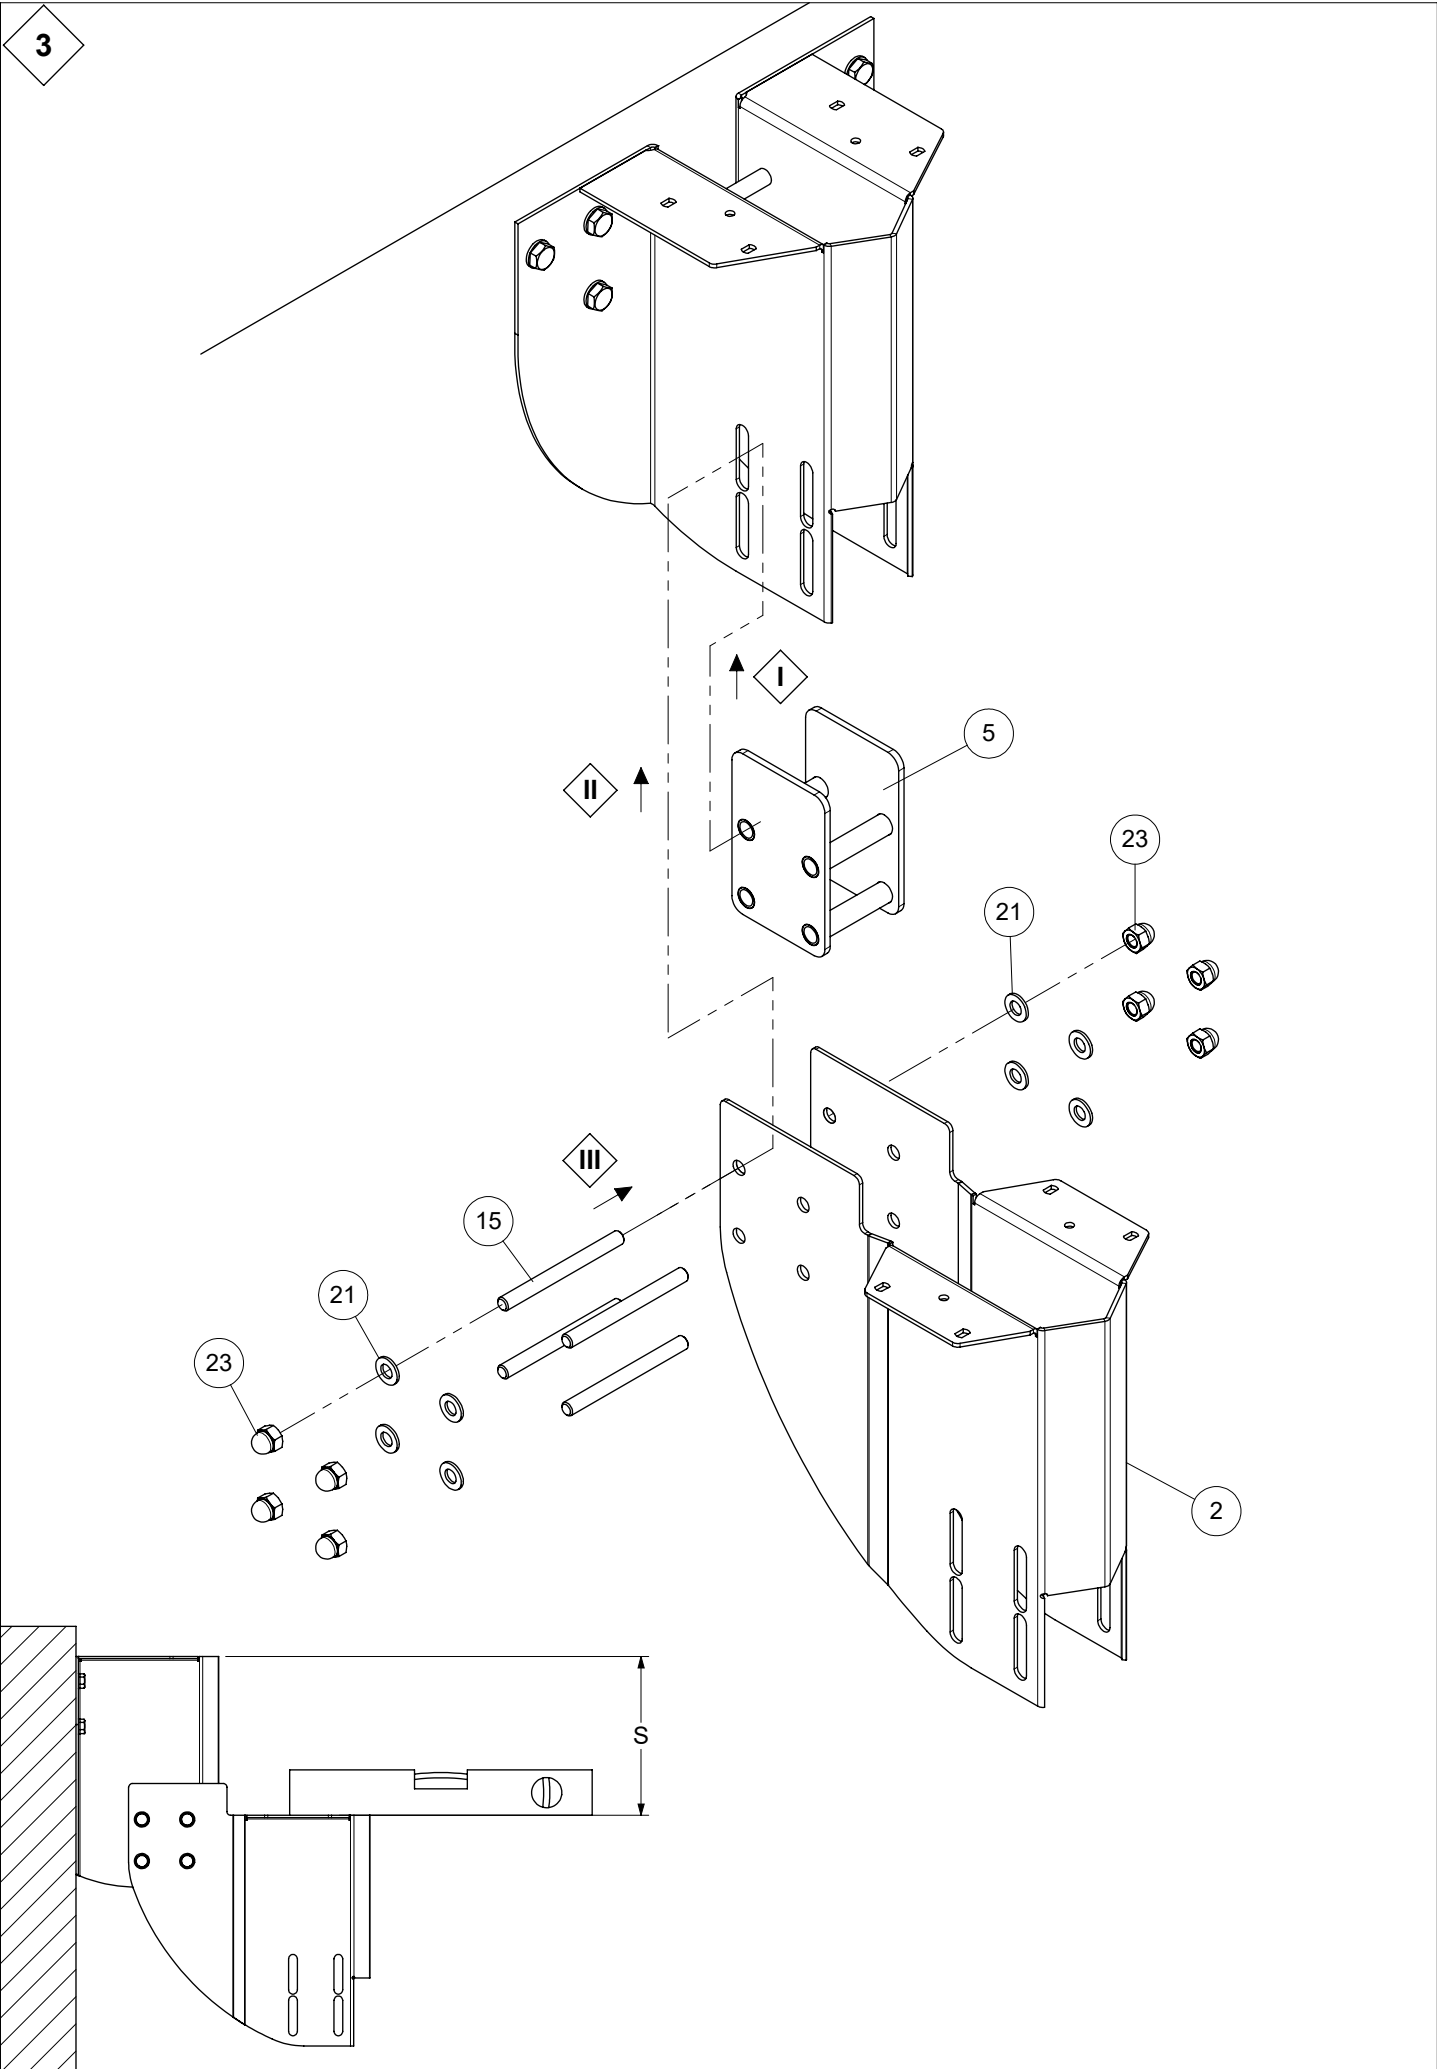

GARDENSTEP

Assembly instruction
Montageanleitung
Montagevejledning

<p>1</p>  <p>K1-02030</p>	<p>2</p>  <p>K1-02020</p>	<p>3</p>  <p>K1-02010</p>			
<p>4</p>  <p>K1-02060</p>	<p>5</p>  <p>K1-02040</p>	<p>6</p>  <p>K1-02050</p>			
<p>7</p> 		<p>8</p> 			
<p>9</p>  <p>K1-02110</p>	<p>10</p>  <p>Ø 40mm</p> <p>2000mm</p> <p>K1-02100</p>				
<p>11</p>  <p>K2-02120</p>	<p>12</p>  <p>K2-04050</p>	<p>13</p>  <p>K1-02130</p>	<p>14</p>  <p>K2-14920</p>	<p>15</p>  <p>K3-07010 M10 x 110</p>	
<p>20</p>  <p>K3-08001 Ø12 x 60</p>	<p>21</p>  <p>K3-04010 Ø10</p>	<p>22</p>  <p>R3-91075 Ø10 x 60</p>	<p>23</p>  <p>K3-03010 M10</p>	<p>24</p>  <p>K3-06269 Ø6 x 35</p>	
<p>25</p>  <p>K3-06006 Ø6,3 x 51</p>	<p>26</p>  <p>K3-02220 M6 x 20</p>	<p>27</p>  <p>K3-04016 Ø6,4</p>	<p>28</p>  <p>K3-03046 M6</p>	<p>29</p>  <p>K3-06004 Ø4,8 x 30</p>	

<p>30</p>  <p>K3-01005 M5 x 12</p>	<p>31</p>  <p>K3-01004 M4 x 25</p>	<p>32</p>  <p>K3-03004 M4</p>	<p>33</p>  <p>K3-05006 M6 x 8</p>
---	---	--	--

~50mm ~50mm

Ø12mm Ø3,5mm
Ø4mm Ø8mm

16mm
10mm

PZ

$$S = \frac{H}{T}$$

min S (mm)	max S (mm)
185	225

T st (pcs)	min H (mm)	max H (mm)	U (mm)
2	370	450	400
3	555	675	600
4	740	900	800
5	925	1125	1000
6	1110	1350	1200
7	1295	1575	1400
8	1480	1800	1600
9	1665	2025	1800
10	1850	2250	2000
11	2035	2475	2200
12	2220	2700	2400
13	2405	2925	2600
14	2590	3150	2800

4

14

18

19