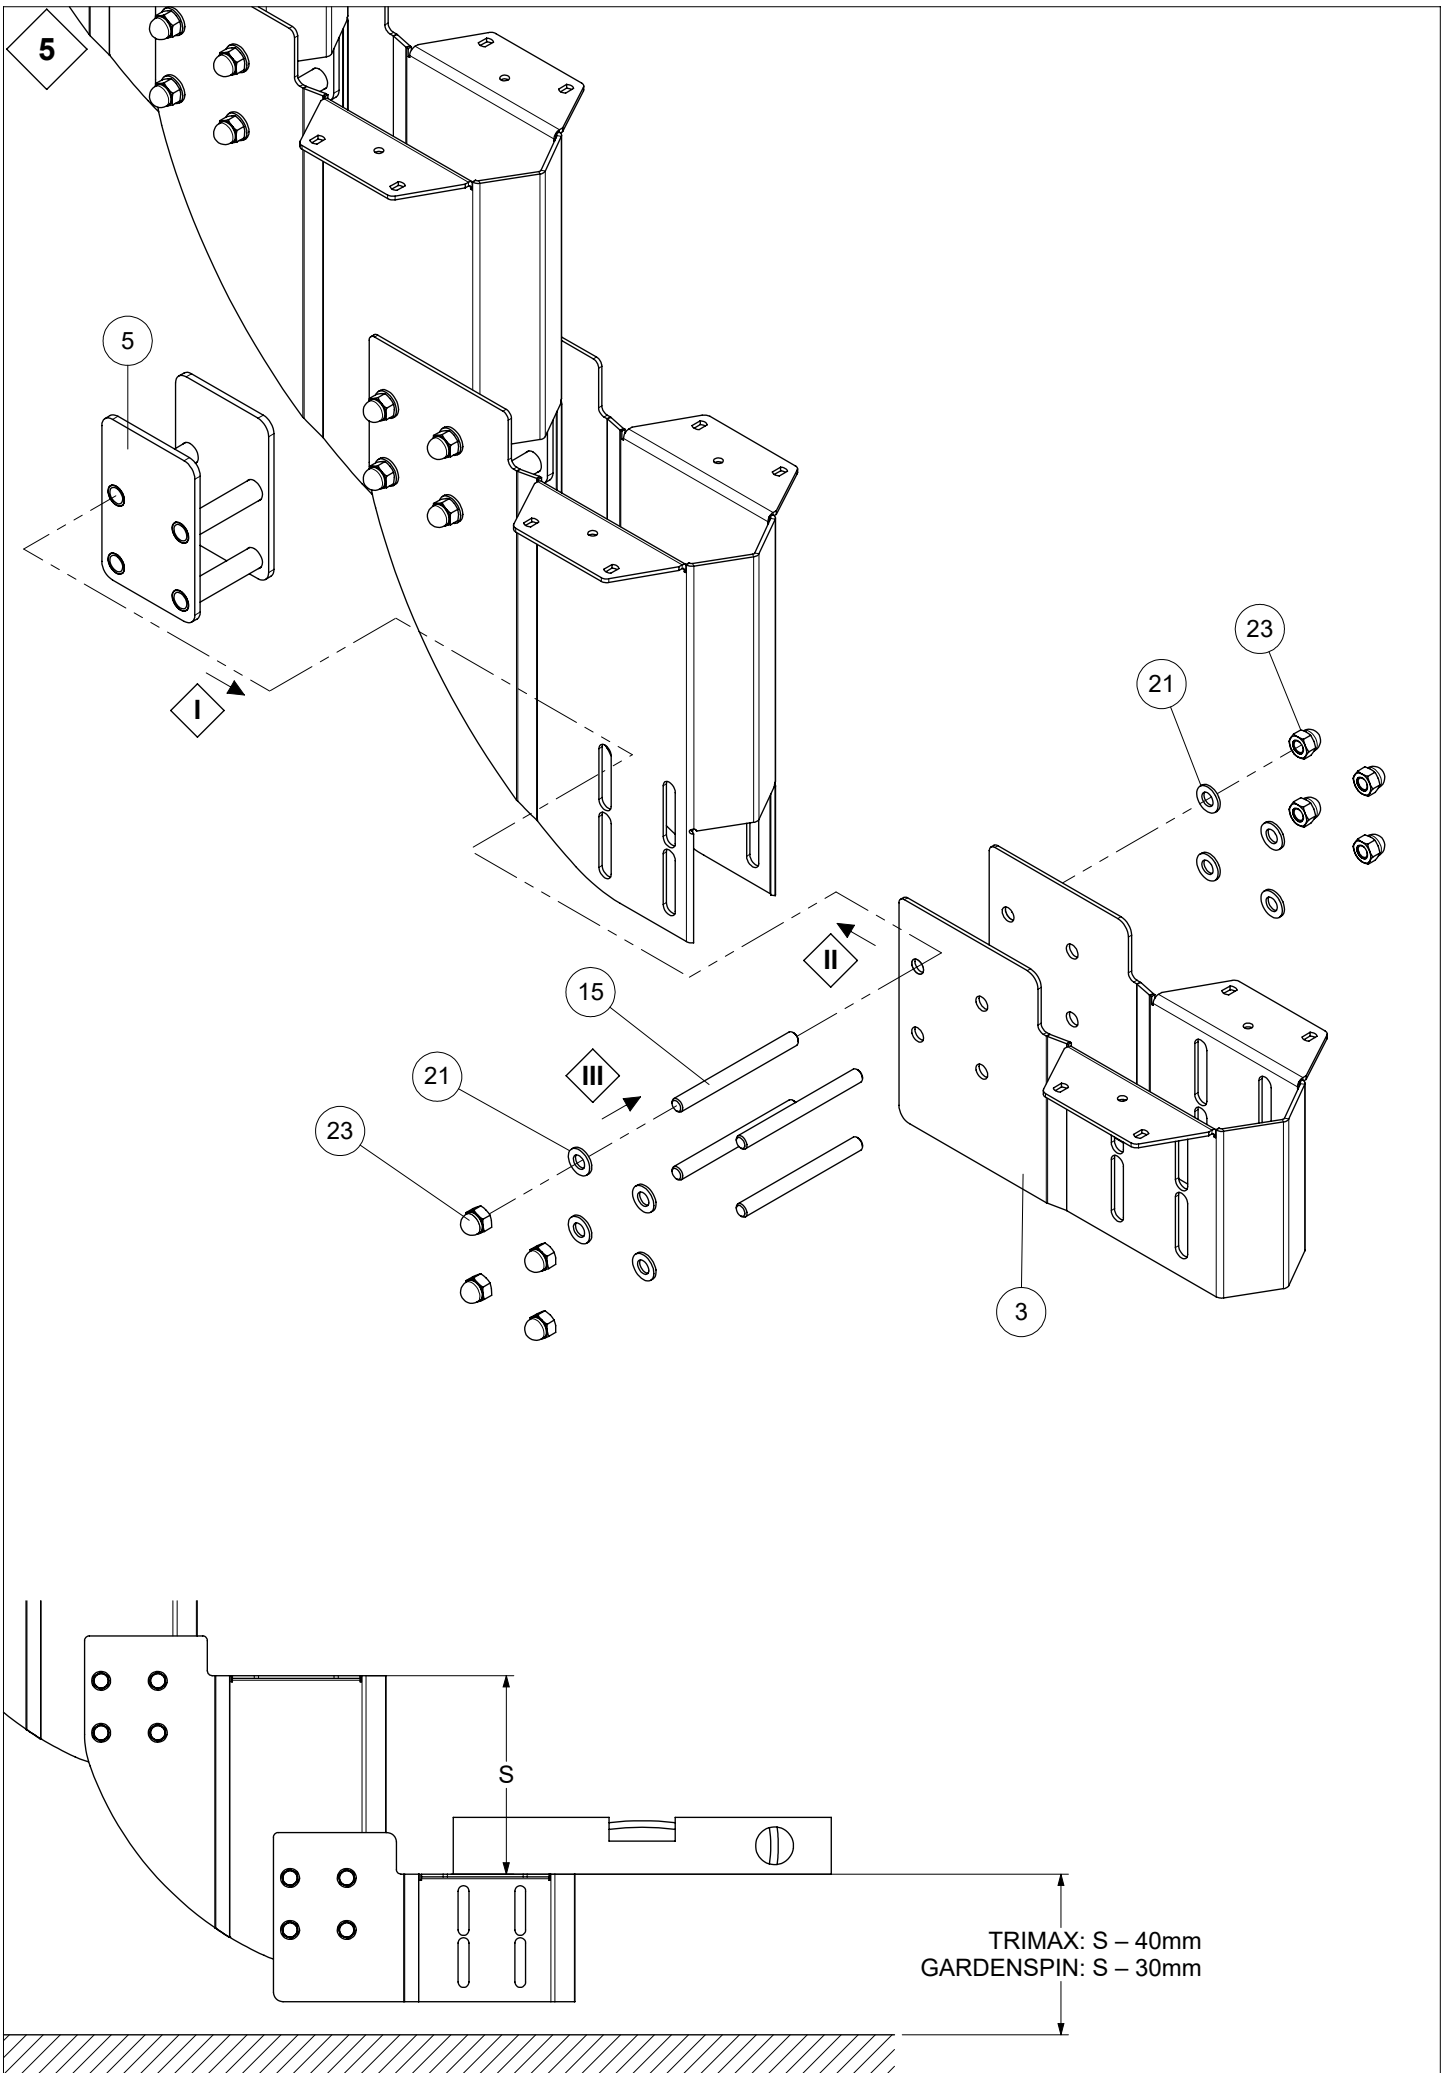

GARDENSTEP

Assembly instruction
Montageanleitung
Montagevejledning

<p>1</p>  <p>K1-02030</p>	<p>2</p>  <p>K1-02020</p>	<p>3</p>  <p>K1-02010</p>			
<p>4</p>  <p>K1-02060</p>	<p>5</p>  <p>K1-02040</p>	<p>6</p>  <p>K1-02050</p>			
<p>7</p> 		<p>8</p> 			
<p>9</p>  <p>K1-02110</p>	<p>10</p>  <p>Ø 40mm</p> <p>2000mm</p> <p>K1-02100</p>				
<p>11</p>  <p>K2-02120</p>	<p>12</p>  <p>K2-04050</p>	<p>13</p>  <p>K1-02130</p>	<p>14</p>  <p>K2-14920</p>	<p>15</p>  <p>K3-07010 M10 x 110</p>	
<p>20</p>  <p>K3-08001 Ø12 x 60</p>	<p>21</p>  <p>K3-04010 Ø10</p>	<p>22</p>  <p>R3-91075 Ø10 x 60</p>	<p>23</p>  <p>K3-03010 M10</p>	<p>24</p>  <p>K3-06269 Ø6 x 35</p>	
<p>25</p>  <p>K3-06006 Ø6,3 x 51</p>	<p>26</p>  <p>K3-02220 M6 x 20</p>	<p>27</p>  <p>K3-04016 Ø6,4</p>	<p>28</p>  <p>K3-03046 M6</p>	<p>29</p>  <p>K3-06004 Ø4,8 x 30</p>	

<p>30</p>  <p>K3-01005 M5 x 12</p>	<p>31</p>  <p>K3-01004 M4 x 25</p>	<p>32</p>  <p>K3-03004 M4</p>	<p>33</p>  <p>K3-05006 M6 x 8</p>
---	---	--	--

~50mm ~50mm

Ø12mm Ø3,5mm
Ø4mm Ø8mm

16mm
10mm

PZ

$$S = \frac{H}{T}$$

min S (mm)	max S (mm)
185	225

T st (pcs)	min H (mm)	max H (mm)	U (mm)
2	370	450	400
3	555	675	600
4	740	900	800
5	925	1125	1000
6	1110	1350	1200
7	1295	1575	1400
8	1480	1800	1600
9	1665	2025	1800
10	1850	2250	2000
11	2035	2475	2200
12	2220	2700	2400
13	2405	2925	2600
14	2590	3150	2800

4

14

18

19