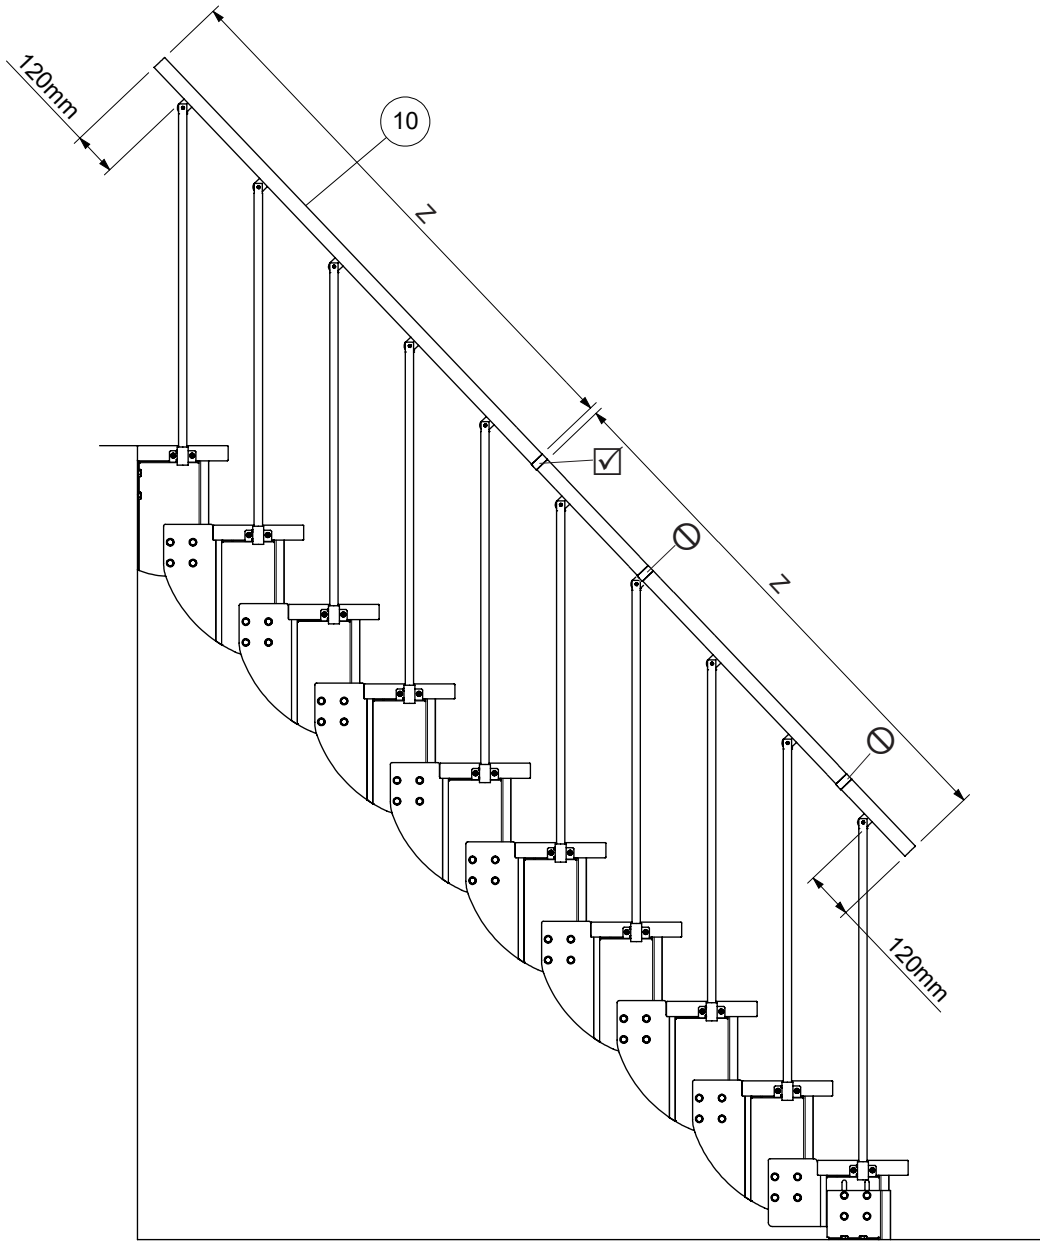

GARDENSTEP

Assembly instruction
Montageanleitung
Montagevejledning

<p>1</p>  <p>K1-02030</p>	<p>2</p>  <p>K1-02020</p>	<p>3</p>  <p>K1-02010</p>			
<p>4</p>  <p>K1-02060</p>	<p>5</p>  <p>K1-02040</p>	<p>6</p>  <p>K1-02050</p>			
<p>7</p> 		<p>8</p> 			
<p>9</p>  <p>K1-02110</p>	<p>10</p>  <p>Ø 40mm</p> <p>2000mm</p> <p>K1-02100</p>				
<p>11</p>  <p>K2-02120</p>	<p>12</p>  <p>K2-04050</p>	<p>13</p>  <p>K1-02130</p>	<p>14</p>  <p>K2-14920</p>	<p>15</p>  <p>K3-07010 M10 x 110</p>	
<p>20</p>  <p>K3-08001 Ø12 x 60</p>	<p>21</p>  <p>K3-04010 Ø10</p>	<p>22</p>  <p>R3-91075 Ø10 x 60</p>	<p>23</p>  <p>K3-03010 M10</p>	<p>24</p>  <p>K3-06269 Ø6 x 35</p>	
<p>25</p>  <p>K3-06006 Ø6,3 x 51</p>	<p>26</p>  <p>K3-02220 M6 x 20</p>	<p>27</p>  <p>K3-04016 Ø6,4</p>	<p>28</p>  <p>K3-03046 M6</p>	<p>29</p>  <p>K3-06004 Ø4,8 x 30</p>	

<p>30</p>  <p>K3-01005 M5 x 12</p>	<p>31</p>  <p>K3-01004 M4 x 25</p>	<p>32</p>  <p>K3-03004 M4</p>	<p>33</p>  <p>K3-05006 M6 x 8</p>
---	---	--	--

~50mm ~50mm

Ø12mm Ø3,5mm
Ø4mm Ø8mm

16mm
10mm

PZ

$$S = \frac{H}{T}$$

min S (mm)	max S (mm)
185	225

T st (pcs)	min H (mm)	max H (mm)	U (mm)
2	370	450	400
3	555	675	600
4	740	900	800
5	925	1125	1000
6	1110	1350	1200
7	1295	1575	1400
8	1480	1800	1600
9	1665	2025	1800
10	1850	2250	2000
11	2035	2475	2200
12	2220	2700	2400
13	2405	2925	2600
14	2590	3150	2800

4

14

18

19