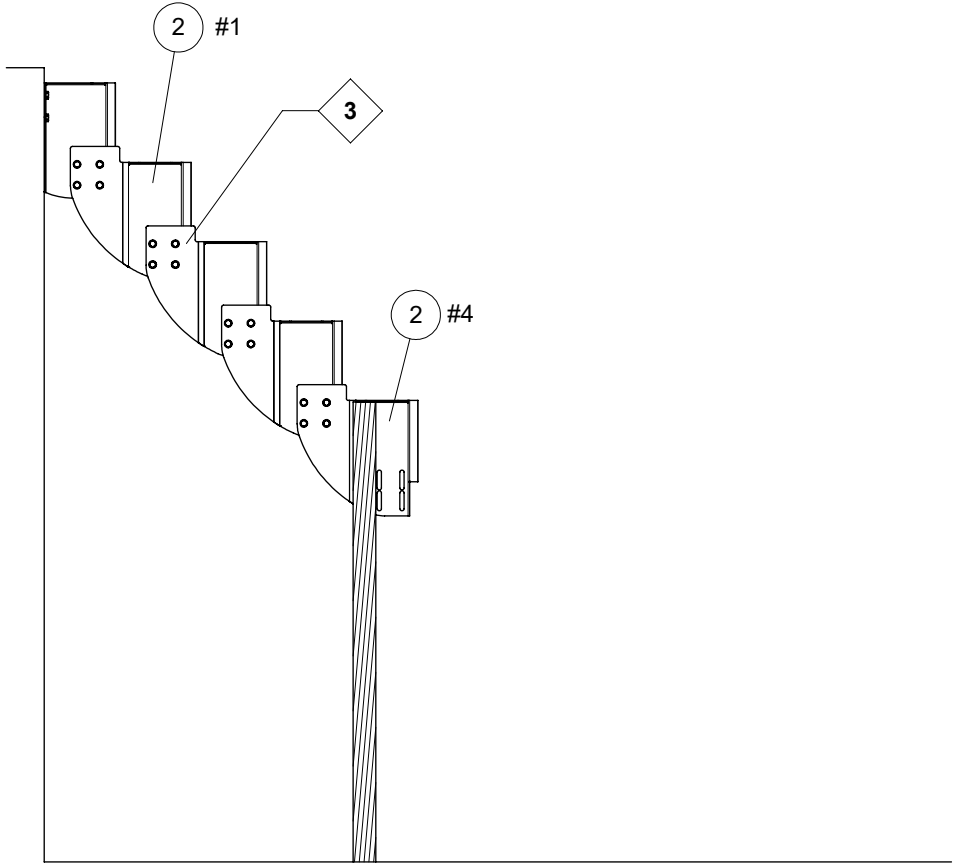

GARDENSTEP

Assembly instruction
Montageanleitung
Montagevejledning

<p>1</p>  <p>K1-02030</p>	<p>2</p>  <p>K1-02020</p>	<p>3</p>  <p>K1-02010</p>			
<p>4</p>  <p>K1-02060</p>	<p>5</p>  <p>K1-02040</p>	<p>6</p>  <p>K1-02050</p>			
<p>7</p> 		<p>8</p> 			
<p>9</p>  <p>K1-02110</p>	<p>10</p>  <p>Ø 40mm</p> <p>2000mm</p> <p>K1-02100</p>				
<p>11</p>  <p>K2-02120</p>	<p>12</p>  <p>K2-04050</p>	<p>13</p>  <p>K1-02130</p>	<p>14</p>  <p>K2-14920</p>	<p>15</p>  <p>K3-07010 M10 x 110</p>	
<p>20</p>  <p>K3-08001 Ø12 x 60</p>	<p>21</p>  <p>K3-04010 Ø10</p>	<p>22</p>  <p>R3-91075 Ø10 x 60</p>	<p>23</p>  <p>K3-03010 M10</p>	<p>24</p>  <p>K3-06269 Ø6 x 35</p>	
<p>25</p>  <p>K3-06006 Ø6,3 x 51</p>	<p>26</p>  <p>K3-02220 M6 x 20</p>	<p>27</p>  <p>K3-04016 Ø6,4</p>	<p>28</p>  <p>K3-03046 M6</p>	<p>29</p>  <p>K3-06004 Ø4,8 x 30</p>	

<p>30</p>  <p>K3-01005 M5 x 12</p>	<p>31</p>  <p>K3-01004 M4 x 25</p>	<p>32</p>  <p>K3-03004 M4</p>	<p>33</p>  <p>K3-05006 M6 x 8</p>
---	---	--	--

~50mm ~50mm

Ø12mm Ø3,5mm
Ø4mm Ø8mm

16mm
10mm

PZ

$$S = \frac{H}{T}$$

min S (mm)	max S (mm)
185	225

T st (pcs)	min H (mm)	max H (mm)	U (mm)
2	370	450	400
3	555	675	600
4	740	900	800
5	925	1125	1000
6	1110	1350	1200
7	1295	1575	1400
8	1480	1800	1600
9	1665	2025	1800
10	1850	2250	2000
11	2035	2475	2200
12	2220	2700	2400
13	2405	2925	2600
14	2590	3150	2800

4

14

18

19