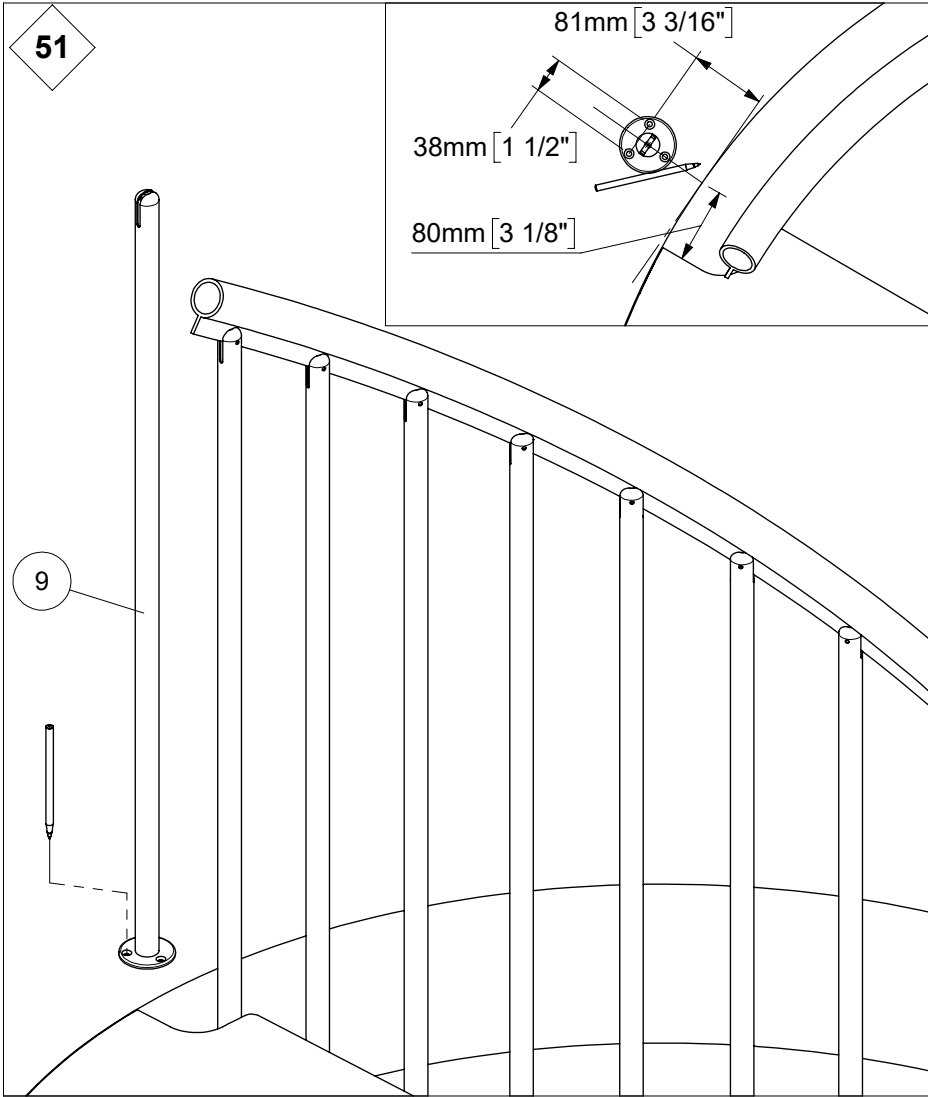

Torx 25

PH 2

3 mm

1 - 34

51 - 78

11

	U
∅ 120 cm [47"]	180mm [7 1/16"]
∅ 140 cm [55"]	195mm [7 11/16"]
∅ 160 cm [63"]	210mm [8 1/4"]

13

12

14

81mm
[3 3/16"]

90 °C
195 °F

65 - 75 °C
150 - 165 °F

55

56

57

58

61

62

63

64

	U
∅ 120 cm [47"]	63mm [2 1/2"]
∅ 140 cm [55"]	80mm [3 1/8"]
∅ 160 cm [63"]	97mm [3 13/16"]

65

66

67

68

69

71

70

70mm [2 3/4"]

79

76