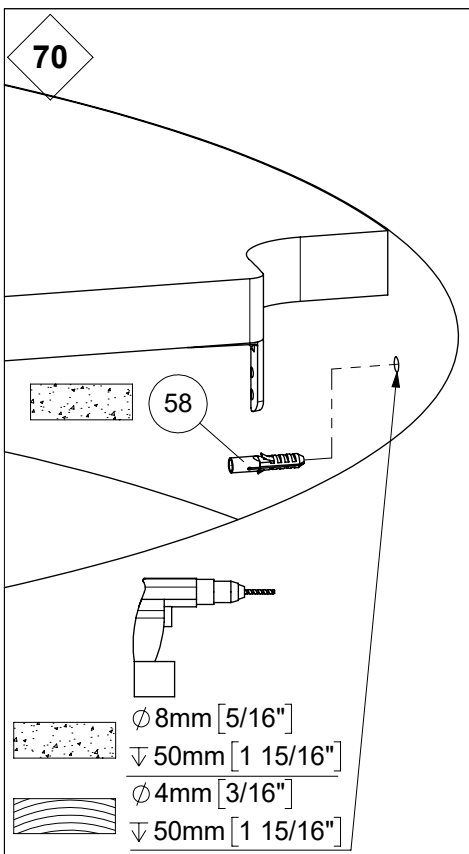

Torx 25

PH 2

3 mm

1 - 34

51 - 78

11

	U
∅ 120 cm [47"]	180mm [7 1/16"]
∅ 140 cm [55"]	195mm [7 11/16"]
∅ 160 cm [63"]	210mm [8 1/4"]

13

12

14

81mm
[3 3/16"]

90 °C
195 °F

65 - 75 °C
150 - 165 °F

55

56

57

58

61

62

63

64

	U
∅ 120 cm [47"]	63mm [2 1/2"]
∅ 140 cm [55"]	80mm [3 1/8"]
∅ 160 cm [63"]	97mm [3 13/16"]

65

66

67

68

69

71

70

70mm [2 3/4"]

79

76