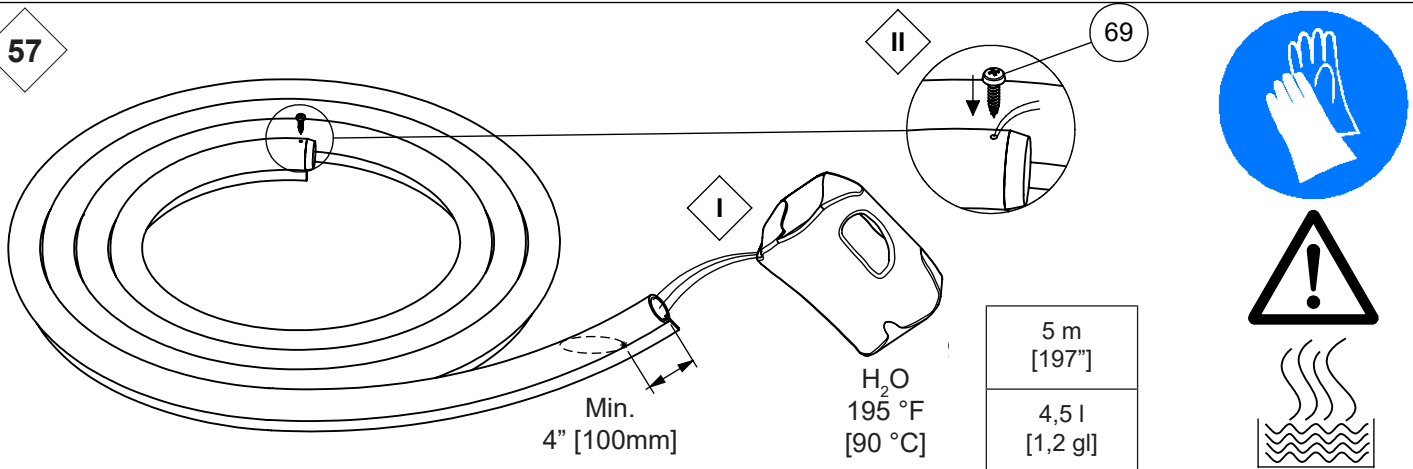

12

14

81mm
[3 3/16"]

90 °C
195 °F

65 - 75 °C
150 - 165 °F

55

56

57

58

61

62

63

64

	U
∅ 120 cm [47"]	63mm [2 1/2"]
∅ 140 cm [55"]	80mm [3 1/8"]
∅ 160 cm [63"]	97mm [3 13/16"]

65

66