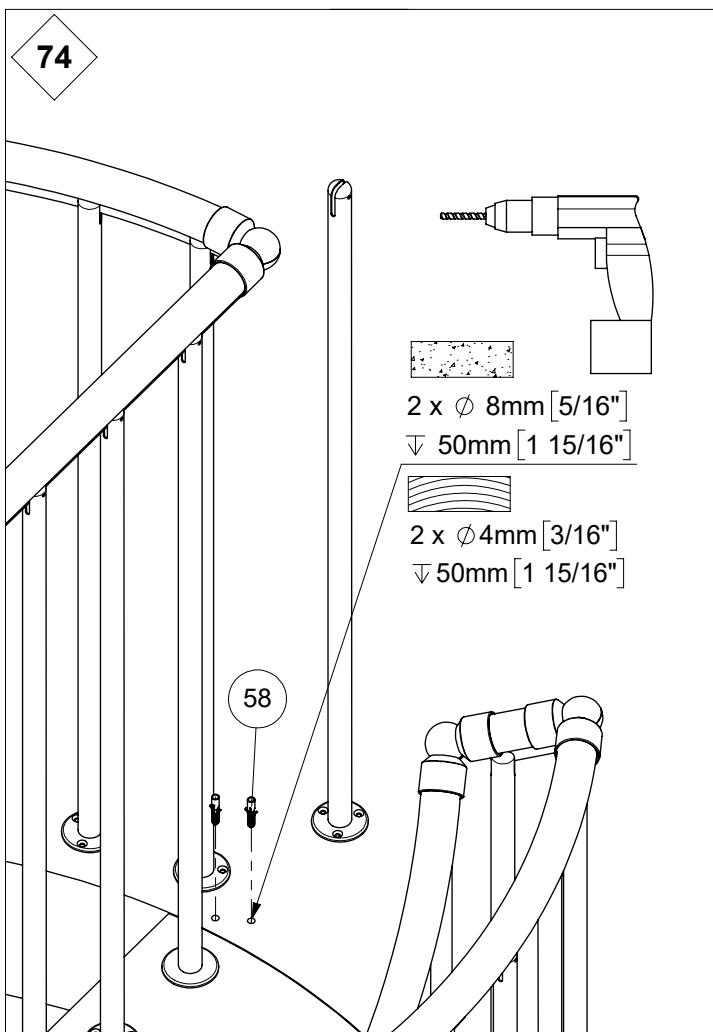

Torx 25

PH 2

3 mm

1 - 34

51 - 78

11

	U
∅ 120 cm [47"]	180mm [7 1/16"]
∅ 140 cm [55"]	195mm [7 11/16"]
∅ 160 cm [63"]	210mm [8 1/4"]

13

12

14

81mm
[3 3/16"]

90 °C
195 °F

65 - 75 °C
150 - 165 °F

55

56

57

58

61

62

63

64

	U
∅ 120 cm [47"]	63mm [2 1/2"]
∅ 140 cm [55"]	80mm [3 1/8"]
∅ 160 cm [63"]	97mm [3 13/16"]

65

66

67

68

69

71

70

70mm [2 3/4"]

79

76