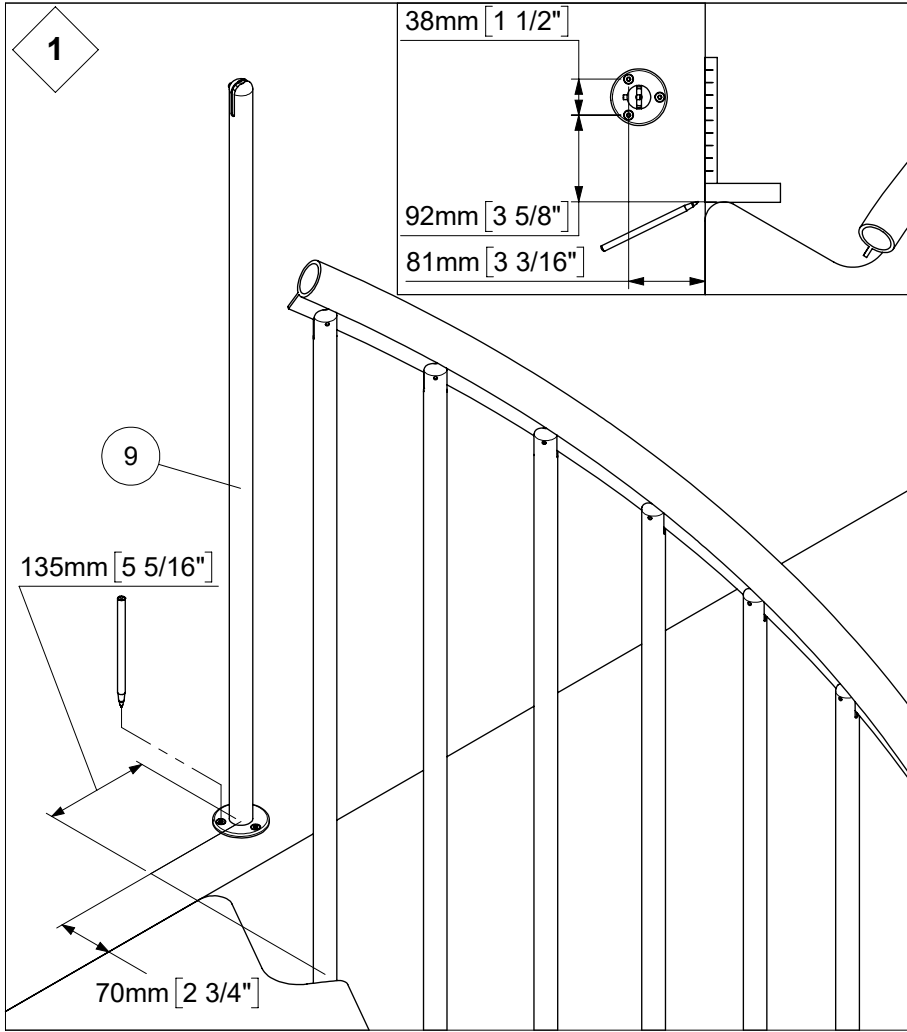

Torx 25

PH 2

3 mm

1 - 34

51 - 78

11

	U
∅ 120 cm [47"]	180mm [7 1/16"]
∅ 140 cm [55"]	195mm [7 11/16"]
∅ 160 cm [63"]	210mm [8 1/4"]

13

12

14

81mm
[3 3/16"]

90 °C
195 °F

65 - 75 °C
150 - 165 °F

55

56

57

58

61

62

63

64

	U
∅ 120 cm [47"]	63mm [2 1/2"]
∅ 140 cm [55"]	80mm [3 1/8"]
∅ 160 cm [63"]	97mm [3 13/16"]

65

66

67

68

69

71

70

70mm [2 3/4"]

79

76