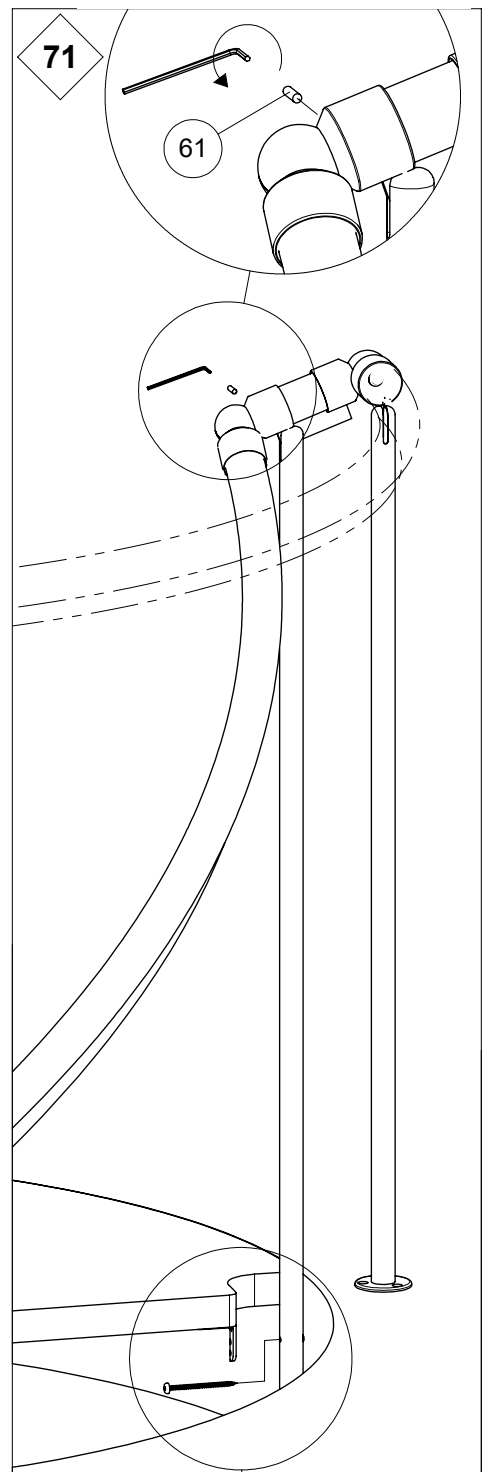

Torx 25

PH 2

3 mm

1 - 34

51 - 78

11

	U
∅ 120 cm [47"]	180mm [7 1/16"]
∅ 140 cm [55"]	195mm [7 11/16"]
∅ 160 cm [63"]	210mm [8 1/4"]

13

12

14

81mm
[3 3/16"]

90 °C
195 °F

65 - 75 °C
150 - 165 °F

55

56

57

58

61

62

63

64

	U
∅ 120 cm [47"]	63mm [2 1/2"]
∅ 140 cm [55"]	80mm [3 1/8"]
∅ 160 cm [63"]	97mm [3 13/16"]

65

66

67

68

69

71

70

70mm [2 3/4"]

79

76