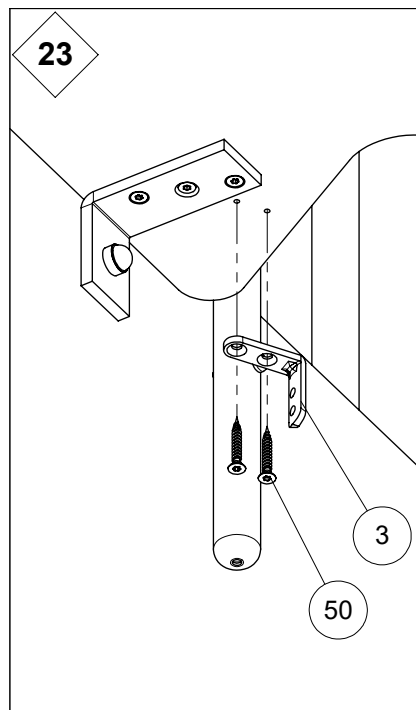

Torx 25

PH 2

3 mm

1 - 34

51 - 78

11

	U
∅ 120 cm [47"]	180mm [7 1/16"]
∅ 140 cm [55"]	195mm [7 11/16"]
∅ 160 cm [63"]	210mm [8 1/4"]

13

12

14

81mm
[3 3/16"]

90 °C
195 °F

65 - 75 °C
150 - 165 °F

55

56

57

58

61

62

63

64

	U
∅ 120 cm [47"]	63mm [2 1/2"]
∅ 140 cm [55"]	80mm [3 1/8"]
∅ 160 cm [63"]	97mm [3 13/16"]

65

66

67

68

69

71

70

70mm [2 3/4"]

79

76