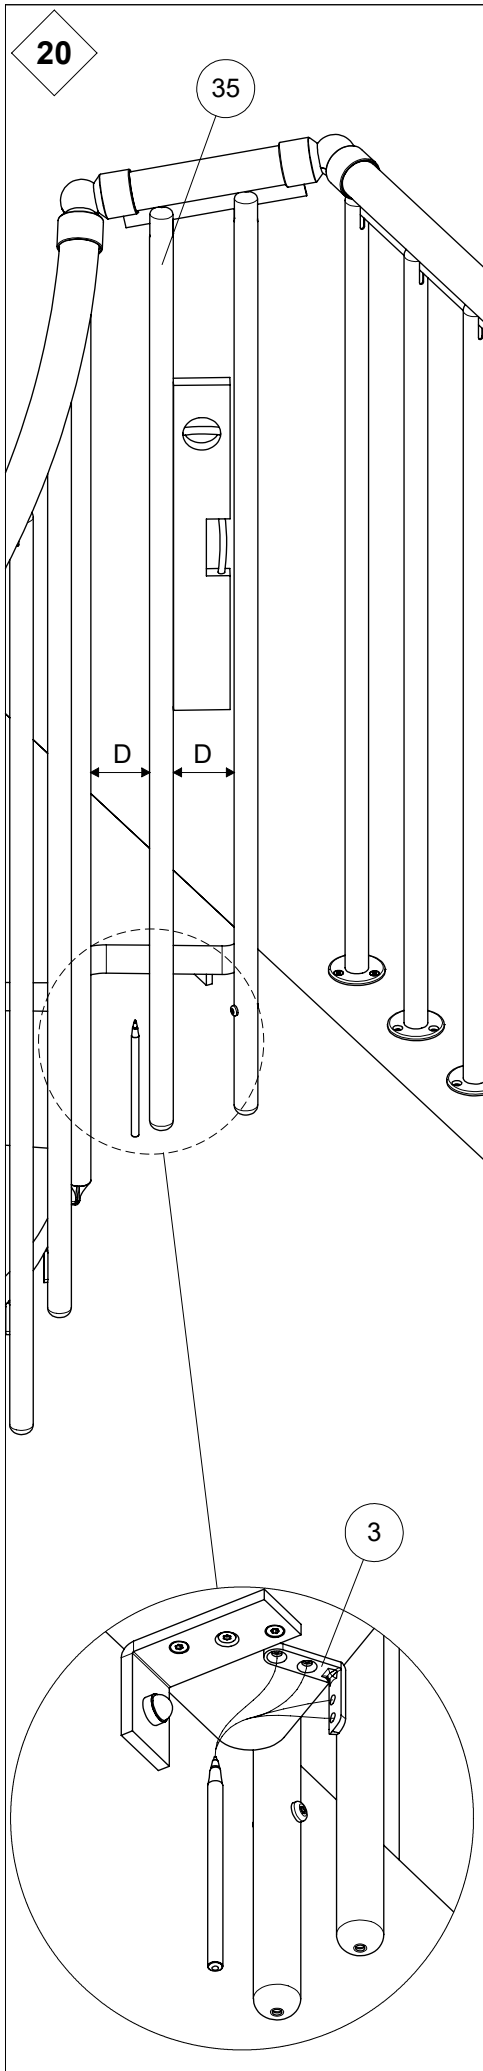

Torx 25

PH 2

3 mm

1 - 34

51 - 78

11

	U
∅ 120 cm [47"]	180mm [7 1/16"]
∅ 140 cm [55"]	195mm [7 11/16"]
∅ 160 cm [63"]	210mm [8 1/4"]

13

12

14

81mm
[3 3/16"]

90 °C
195 °F

65 - 75 °C
150 - 165 °F

55

56

57

58

61

62

63

64

	U
∅ 120 cm [47"]	63mm [2 1/2"]
∅ 140 cm [55"]	80mm [3 1/8"]
∅ 160 cm [63"]	97mm [3 13/16"]

65

66

67

68

69

71

70

70mm [2 3/4"]

79

76