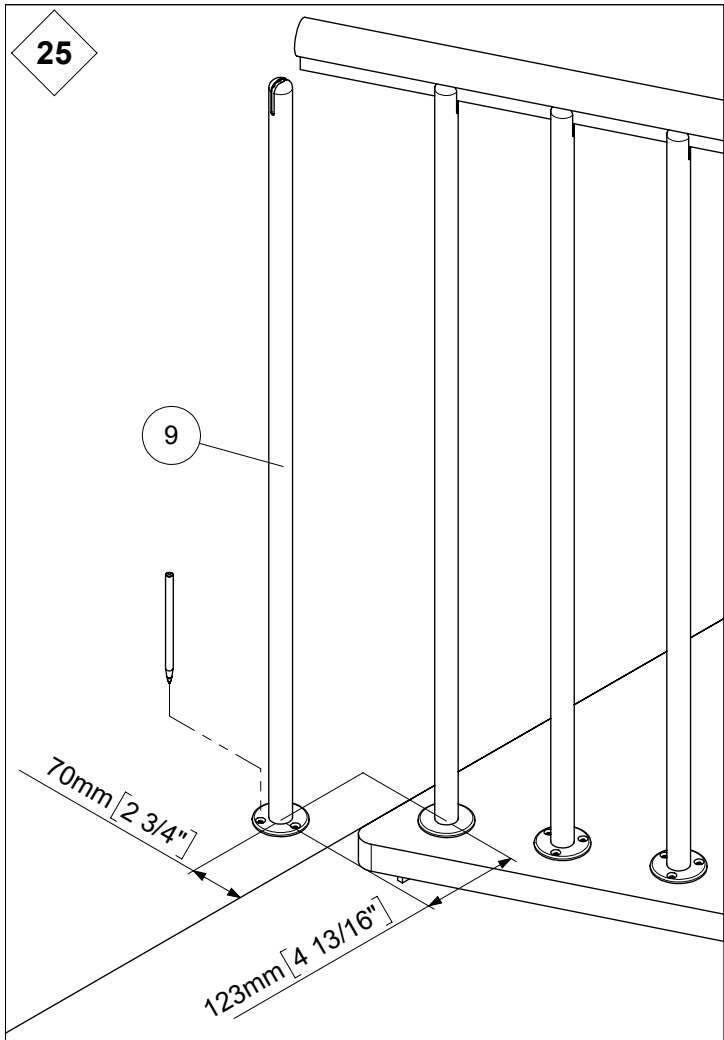

Torx 25

PH 2

3 mm

1 - 34

51 - 78

11

	U
∅ 120 cm [47"]	180mm [7 1/16"]
∅ 140 cm [55"]	195mm [7 11/16"]
∅ 160 cm [63"]	210mm [8 1/4"]

13

12

14

81mm
[3 3/16"]

90 °C
195 °F

65 - 75 °C
150 - 165 °F

55

56

57

58

61

62

63

64

	U
∅ 120 cm [47"]	63mm [2 1/2"]
∅ 140 cm [55"]	80mm [3 1/8"]
∅ 160 cm [63"]	97mm [3 13/16"]

65

66

67

68

69

71

70

70mm [2 3/4"]

79

76