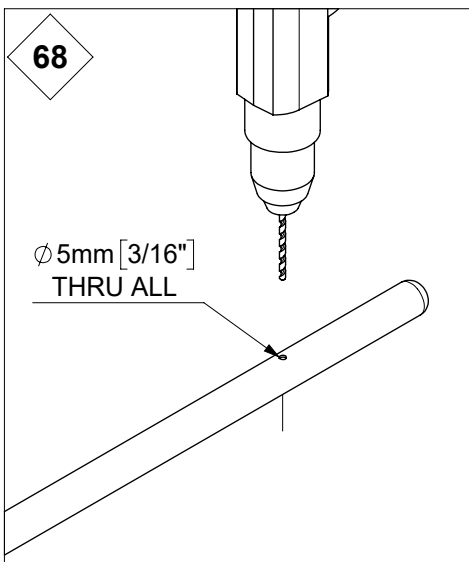

Torx 25

PH 2

3 mm

1 - 34

51 - 78

11

	U
∅ 120 cm [47"]	180mm [7 1/16"]
∅ 140 cm [55"]	195mm [7 11/16"]
∅ 160 cm [63"]	210mm [8 1/4"]

13

12

14

81mm
[3 3/16"]

90 °C
195 °F

65 - 75 °C
150 - 165 °F

55

56

57

58

61

62

63

64

	U
∅ 120 cm [47"]	63mm [2 1/2"]
∅ 140 cm [55"]	80mm [3 1/8"]
∅ 160 cm [63"]	97mm [3 13/16"]

65

66

67

68

69

71

70

70mm [2 3/4"]

79

76