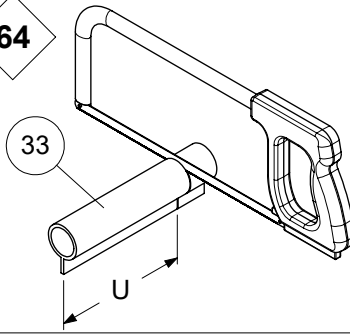

Torx 25

PH 2

3 mm

1 - 34

51 - 78

11

	U
∅ 120 cm [47"]	180mm [7 1/16"]
∅ 140 cm [55"]	195mm [7 11/16"]
∅ 160 cm [63"]	210mm [8 1/4"]

13

12

14

81mm
[3 3/16"]

90 °C
195 °F

65 - 75 °C
150 - 165 °F

55

56

57

58

61

62

63

64

	U
∅ 120 cm [47"]	63mm [2 1/2"]
∅ 140 cm [55"]	80mm [3 1/8"]
∅ 160 cm [63"]	97mm [3 13/16"]

65

66

67

68

69

71

70

70mm [2 3/4"]

79

76