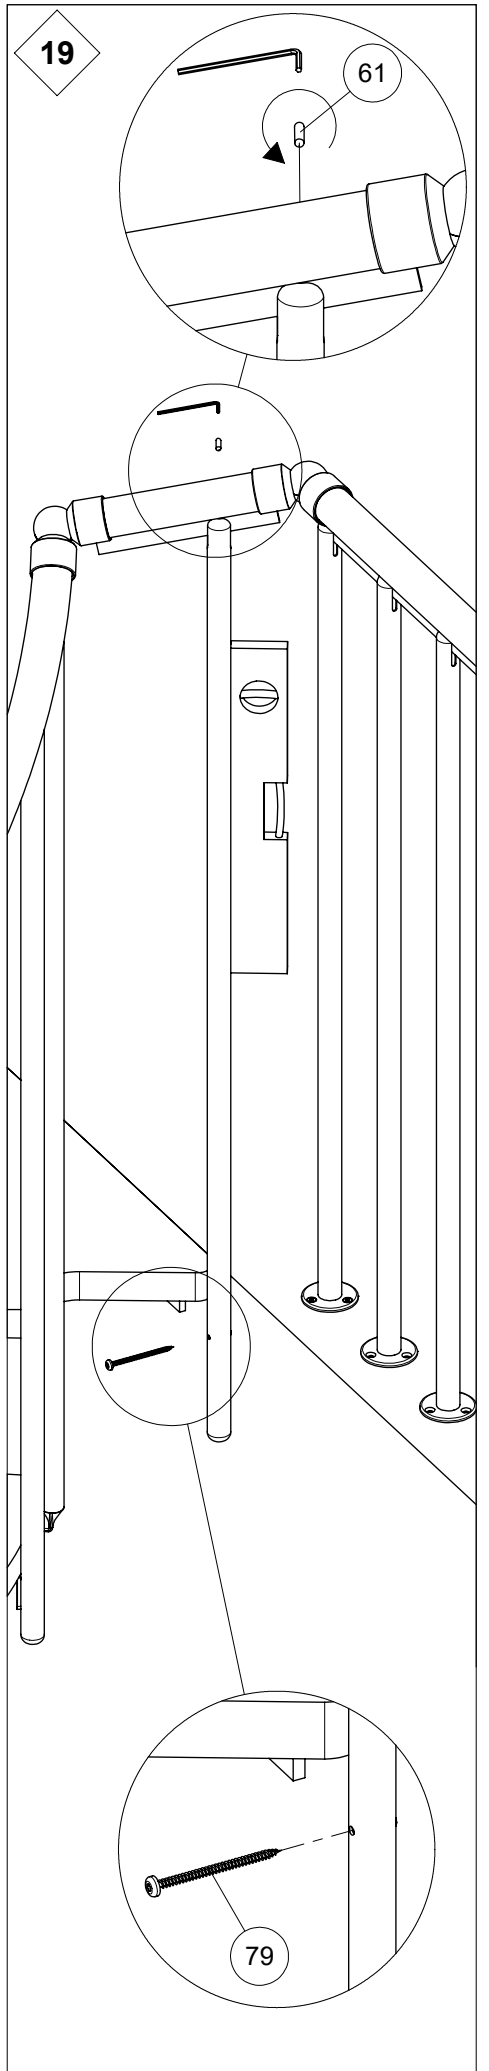

Torx 25

PH 2

3 mm

1 - 34

51 - 78

11

	U
∅ 120 cm [47"]	180mm [7 1/16"]
∅ 140 cm [55"]	195mm [7 11/16"]
∅ 160 cm [63"]	210mm [8 1/4"]

13

12

14

81mm
[3 3/16"]

90 °C
195 °F

65 - 75 °C
150 - 165 °F

55

56

57

58

61

62

63

64

	U
∅ 120 cm [47"]	63mm [2 1/2"]
∅ 140 cm [55"]	80mm [3 1/8"]
∅ 160 cm [63"]	97mm [3 13/16"]

65

66

67

68

69

71

70

70mm [2 3/4"]

79

76