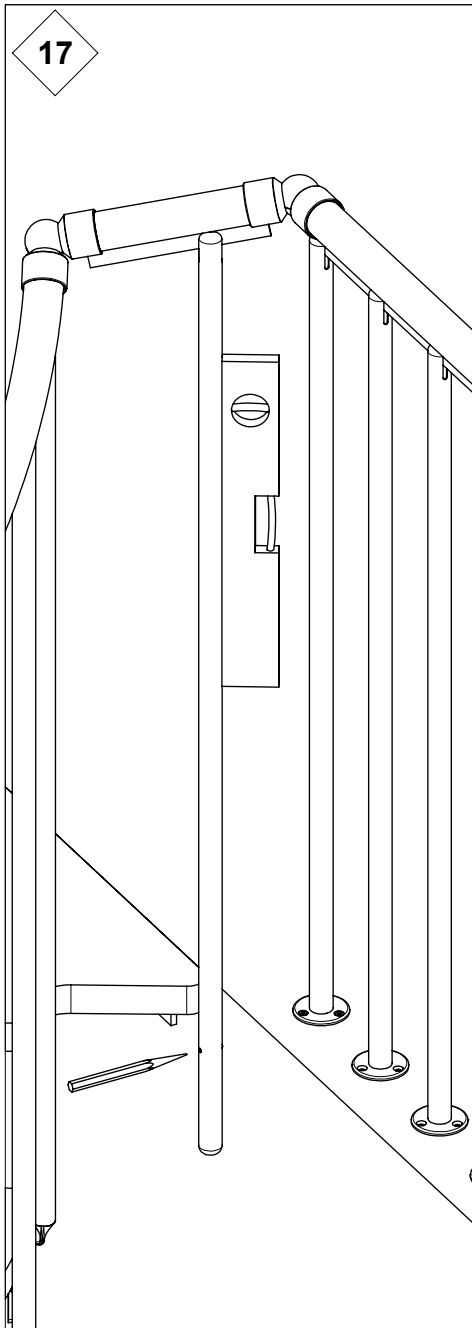

Torx 25

PH 2

3 mm

1 - 34

51 - 78

11

	U
∅ 120 cm [47"]	180mm [7 1/16"]
∅ 140 cm [55"]	195mm [7 11/16"]
∅ 160 cm [63"]	210mm [8 1/4"]

13

12

14

81mm
[3 3/16"]

90 °C
195 °F

65 - 75 °C
150 - 165 °F

55

56

57

58

61

62

63

64

	U
∅ 120 cm [47"]	63mm [2 1/2"]
∅ 140 cm [55"]	80mm [3 1/8"]
∅ 160 cm [63"]	97mm [3 13/16"]

65

66

67

68

69

71

70

70mm [2 3/4"]

79

76