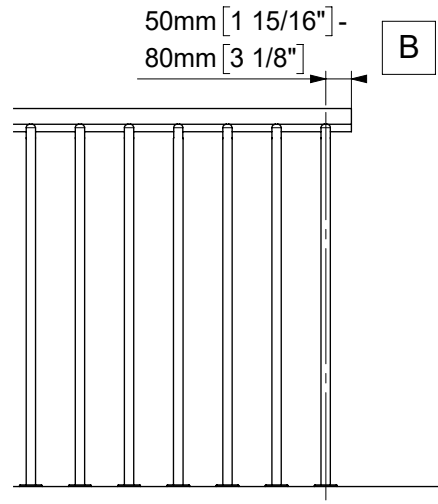

Torx 25

PH 2

3 mm

1 - 34

51 - 78

11

	U
∅ 120 cm [47"]	180mm [7 1/16"]
∅ 140 cm [55"]	195mm [7 11/16"]
∅ 160 cm [63"]	210mm [8 1/4"]

13

12

14

81mm
[3 3/16"]

90 °C
195 °F

65 - 75 °C
150 - 165 °F

55

56

57

58

61

62

63

64

	U
∅ 120 cm [47"]	63mm [2 1/2"]
∅ 140 cm [55"]	80mm [3 1/8"]
∅ 160 cm [63"]	97mm [3 13/16"]

65

66

67

68

69

71

70

70mm [2 3/4"]

79

76