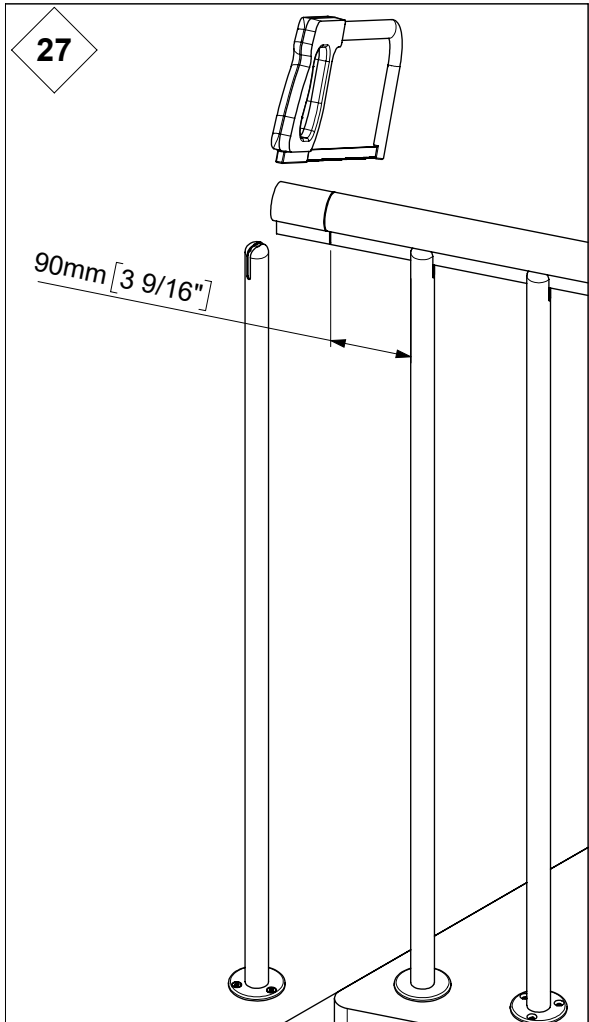

Torx 25

PH 2

3 mm

1 - 34

51 - 78

11

	U
∅ 120 cm [47"]	180mm [7 1/16"]
∅ 140 cm [55"]	195mm [7 11/16"]
∅ 160 cm [63"]	210mm [8 1/4"]

13

12

14

81mm
[3 3/16"]

90 °C
195 °F

65 - 75 °C
150 - 165 °F

55

56

57

58

61

62

63

64

	U
∅ 120 cm [47"]	63mm [2 1/2"]
∅ 140 cm [55"]	80mm [3 1/8"]
∅ 160 cm [63"]	97mm [3 13/16"]

65

66

67

68

69

71

70

70mm [2 3/4"]

79

76