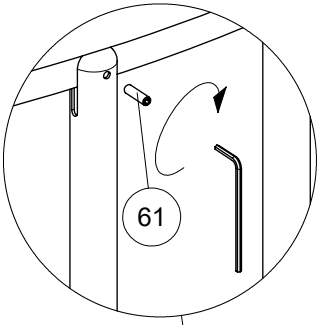

Torx 25

PH 2

3 mm

1 - 34

51 - 78

11

	U
∅ 120 cm [47"]	180mm [7 1/16"]
∅ 140 cm [55"]	195mm [7 11/16"]
∅ 160 cm [63"]	210mm [8 1/4"]

13

12

14

81mm
[3 3/16"]

90 °C
195 °F

65 - 75 °C
150 - 165 °F

55

56

57

58

61

62

63

64

	U
∅ 120 cm [47"]	63mm [2 1/2"]
∅ 140 cm [55"]	80mm [3 1/8"]
∅ 160 cm [63"]	97mm [3 13/16"]

65

66

67

68

69

71

70

70mm [2 3/4"]

79

76