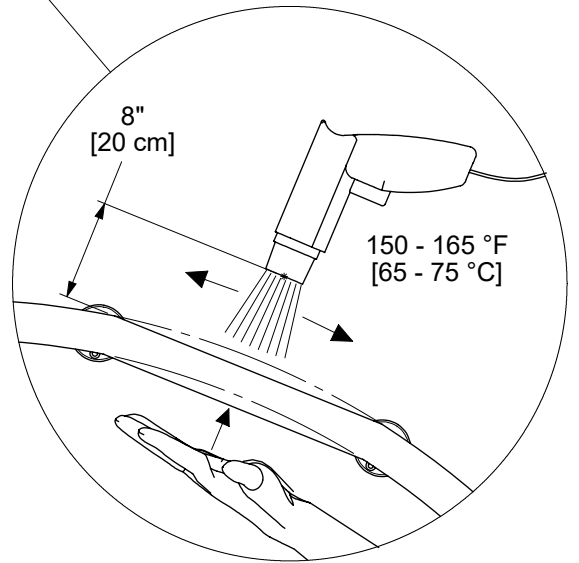

Torx 25

PH 2

3 mm

1 - 34

51 - 78

11

	U
∅ 120 cm [47"]	180mm [7 1/16"]
∅ 140 cm [55"]	195mm [7 11/16"]
∅ 160 cm [63"]	210mm [8 1/4"]

13

12

14

81mm
[3 3/16"]

90 °C
195 °F

65 - 75 °C
150 - 165 °F

55

56

57

58

61

62

63

64

	U
∅ 120 cm [47"]	63mm [2 1/2"]
∅ 140 cm [55"]	80mm [3 1/8"]
∅ 160 cm [63"]	97mm [3 13/16"]

65

66

67

68

69

71

70

70mm [2 3/4"]

79

76