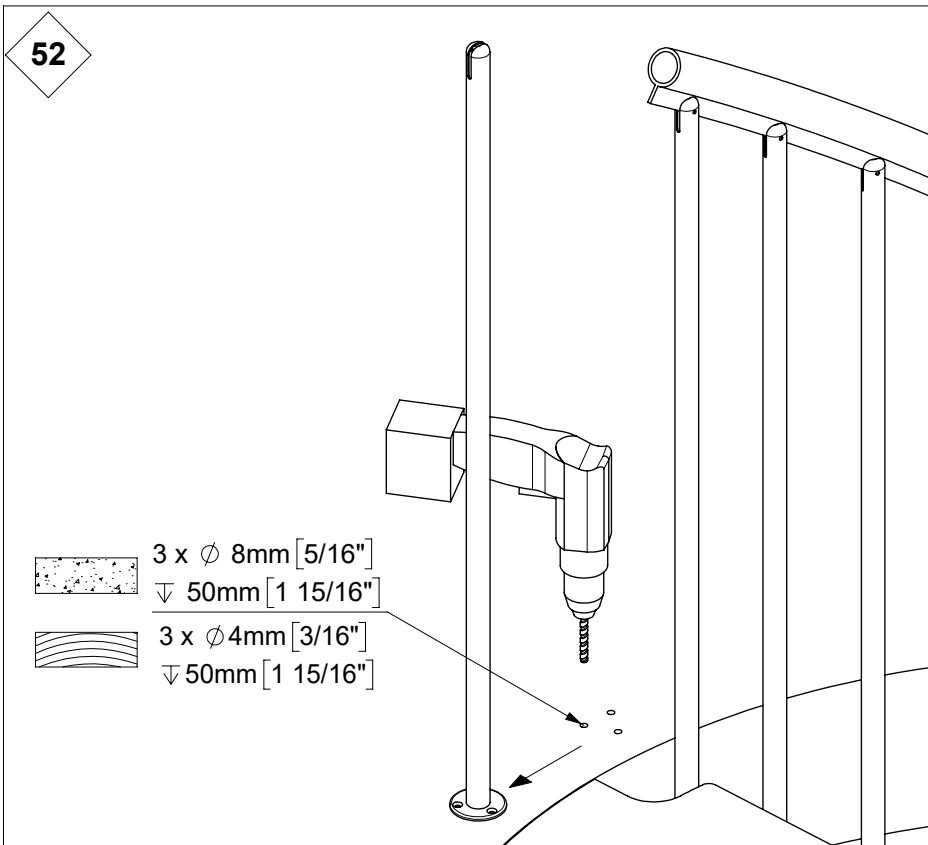

Torx 25

PH 2

3 mm

1 - 34

51 - 78

11

	U
∅ 120 cm [47"]	180mm [7 1/16"]
∅ 140 cm [55"]	195mm [7 11/16"]
∅ 160 cm [63"]	210mm [8 1/4"]

13

12

14

81mm
[3 3/16"]

90 °C
195 °F

65 - 75 °C
150 - 165 °F

55

56

57

58

61

62

63

64

	U
∅ 120 cm [47"]	63mm [2 1/2"]
∅ 140 cm [55"]	80mm [3 1/8"]
∅ 160 cm [63"]	97mm [3 13/16"]

65

66

67

68

69

71

70

70mm [2 3/4"]

79

76