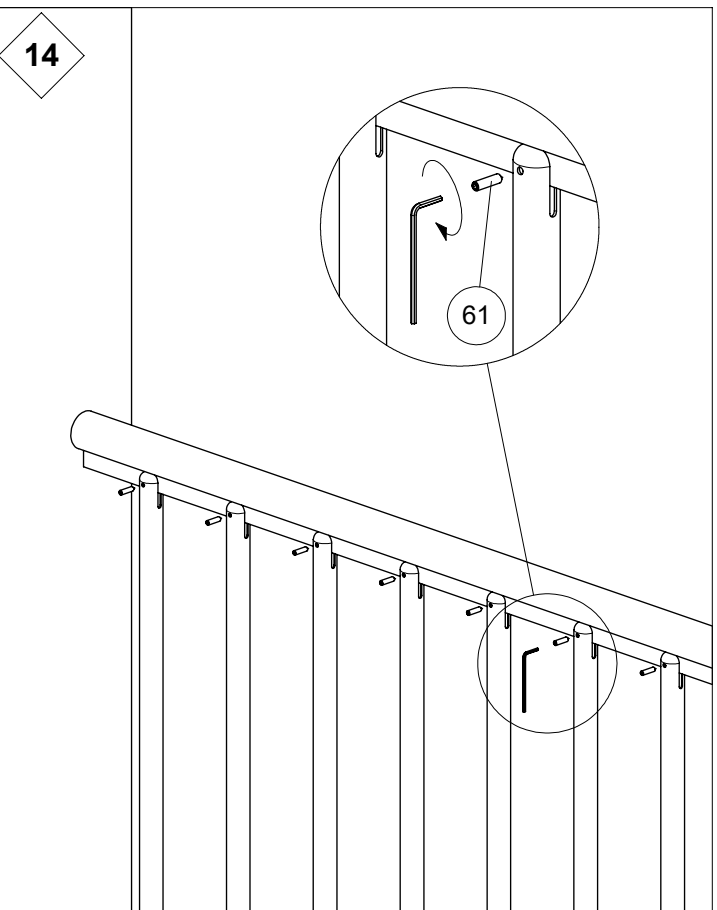

Torx 25

PH 2

3 mm

1 - 34

51 - 78

11

	U
∅ 120 cm [47"]	180mm [7 1/16"]
∅ 140 cm [55"]	195mm [7 11/16"]
∅ 160 cm [63"]	210mm [8 1/4"]

13

12

14

81mm
[3 3/16"]

90 °C
195 °F

65 - 75 °C
150 - 165 °F

55

56

57

58

61

62

63

64

	U
∅ 120 cm [47"]	63mm [2 1/2"]
∅ 140 cm [55"]	80mm [3 1/8"]
∅ 160 cm [63"]	97mm [3 13/16"]

65

66