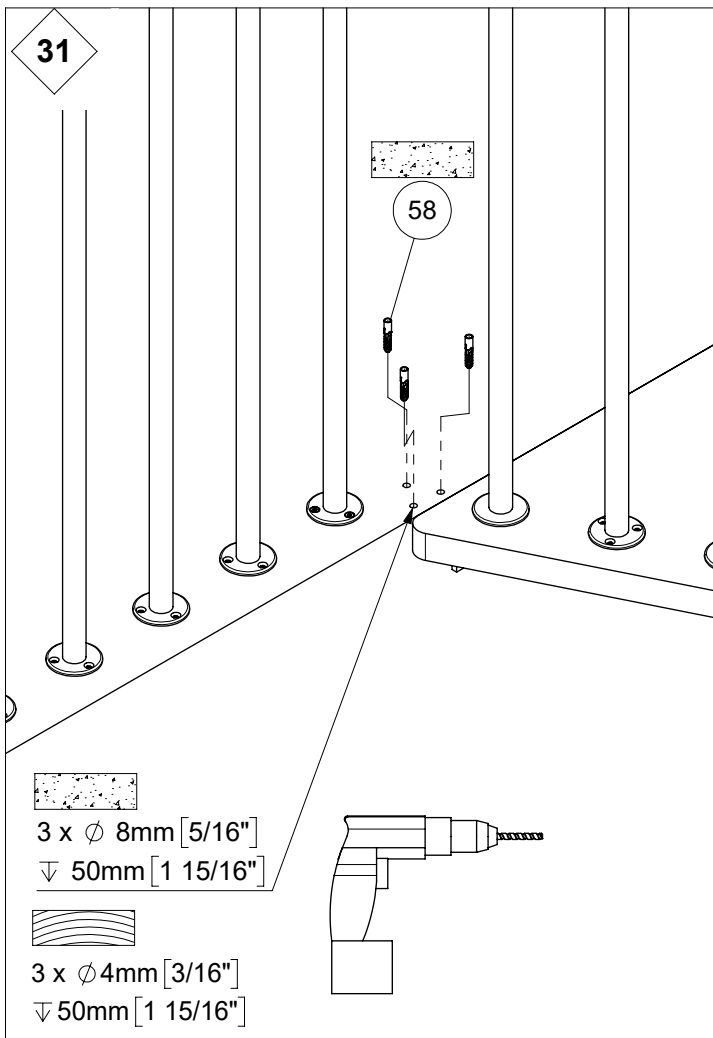

Torx 25

PH 2

3 mm

1 - 34

51 - 78

11

	U
∅ 120 cm [47"]	180mm [7 1/16"]
∅ 140 cm [55"]	195mm [7 11/16"]
∅ 160 cm [63"]	210mm [8 1/4"]

13

12

14

81mm
[3 3/16"]

90 °C
195 °F

65 - 75 °C
150 - 165 °F

55

56

57

58

61

62

63

64

	U
∅ 120 cm [47"]	63mm [2 1/2"]
∅ 140 cm [55"]	80mm [3 1/8"]
∅ 160 cm [63"]	97mm [3 13/16"]

65

66

67

68

69

71

70

70mm [2 3/4"]

79

76