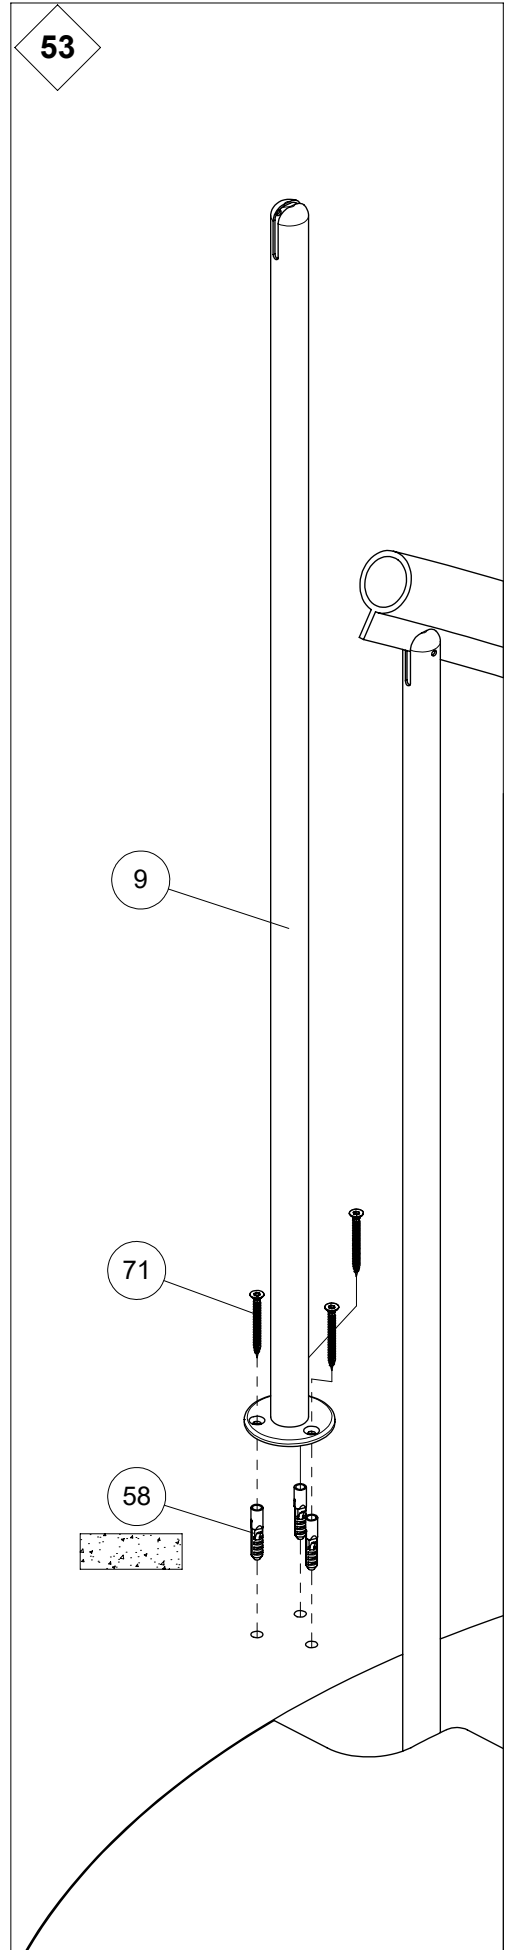

Torx 25

PH 2

3 mm

1 - 34

51 - 78

11

	U
∅ 120 cm [47"]	180mm [7 1/16"]
∅ 140 cm [55"]	195mm [7 11/16"]
∅ 160 cm [63"]	210mm [8 1/4"]

13

12

14

81mm
[3 3/16"]

90 °C
195 °F

65 - 75 °C
150 - 165 °F

55

56

57

58

61

62

63

64

	U
∅ 120 cm [47"]	63mm [2 1/2"]
∅ 140 cm [55"]	80mm [3 1/8"]
∅ 160 cm [63"]	97mm [3 13/16"]

65

66

67

68

69

71

70

70mm [2 3/4"]

79

76