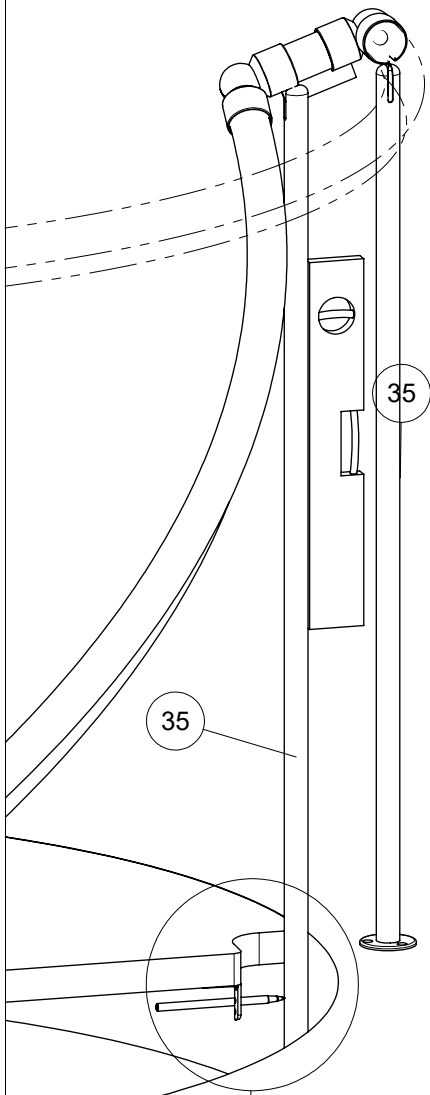

Torx 25

PH 2

3 mm

1 - 34

51 - 78

11

	U
∅ 120 cm [47"]	180mm [7 1/16"]
∅ 140 cm [55"]	195mm [7 11/16"]
∅ 160 cm [63"]	210mm [8 1/4"]

13

12

14

81mm
[3 3/16"]

90 °C
195 °F

65 - 75 °C
150 - 165 °F

55

56

57

58

61

62

63

64

	U
∅ 120 cm [47"]	63mm [2 1/2"]
∅ 140 cm [55"]	80mm [3 1/8"]
∅ 160 cm [63"]	97mm [3 13/16"]

65

66

67

68

69

71

70

70mm [2 3/4"]

79

76