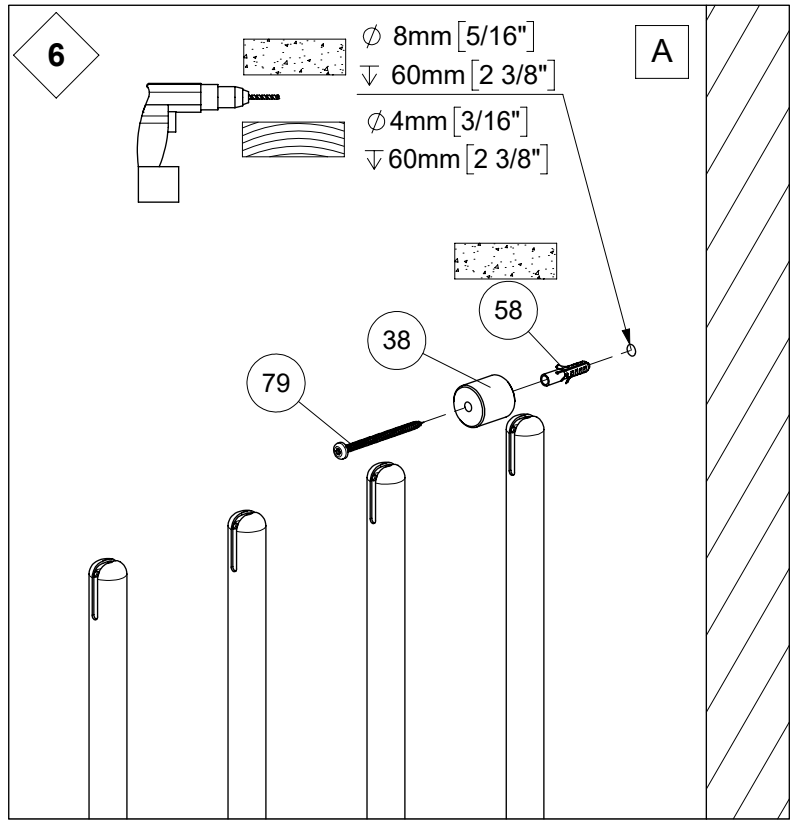

Torx 25

PH 2

3 mm

1 - 34

51 - 78

11

	U
∅ 120 cm [47"]	180mm [7 1/16"]
∅ 140 cm [55"]	195mm [7 11/16"]
∅ 160 cm [63"]	210mm [8 1/4"]

13

12

14

81mm
[3 3/16"]

90 °C
195 °F

65 - 75 °C
150 - 165 °F

55

56

57

58

61

62

63

64

	U
∅ 120 cm [47"]	63mm [2 1/2"]
∅ 140 cm [55"]	80mm [3 1/8"]
∅ 160 cm [63"]	97mm [3 13/16"]

65

66

67

68

69

71

70

70mm [2 3/4"]

79

76