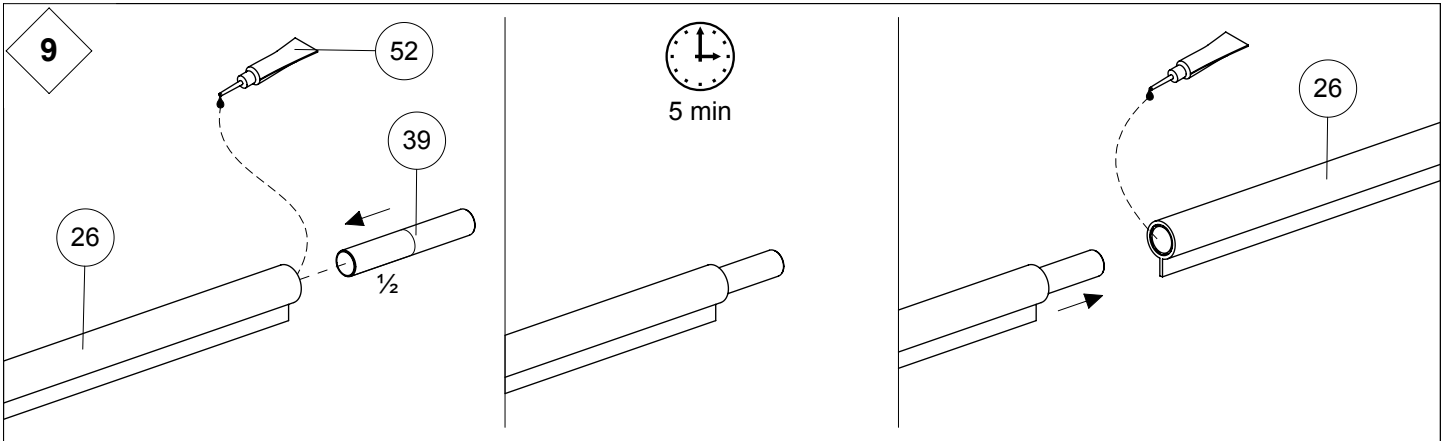

Torx 25

PH 2

3 mm

1 - 34

51 - 78

11

	U
∅ 120 cm [47"]	180mm [7 1/16"]
∅ 140 cm [55"]	195mm [7 11/16"]
∅ 160 cm [63"]	210mm [8 1/4"]

13

12

14

81mm
[3 3/16"]

90 °C
195 °F

65 - 75 °C
150 - 165 °F

55

56

57

58

61

62

63

64

	U
∅ 120 cm [47"]	63mm [2 1/2"]
∅ 140 cm [55"]	80mm [3 1/8"]
∅ 160 cm [63"]	97mm [3 13/16"]

65

66