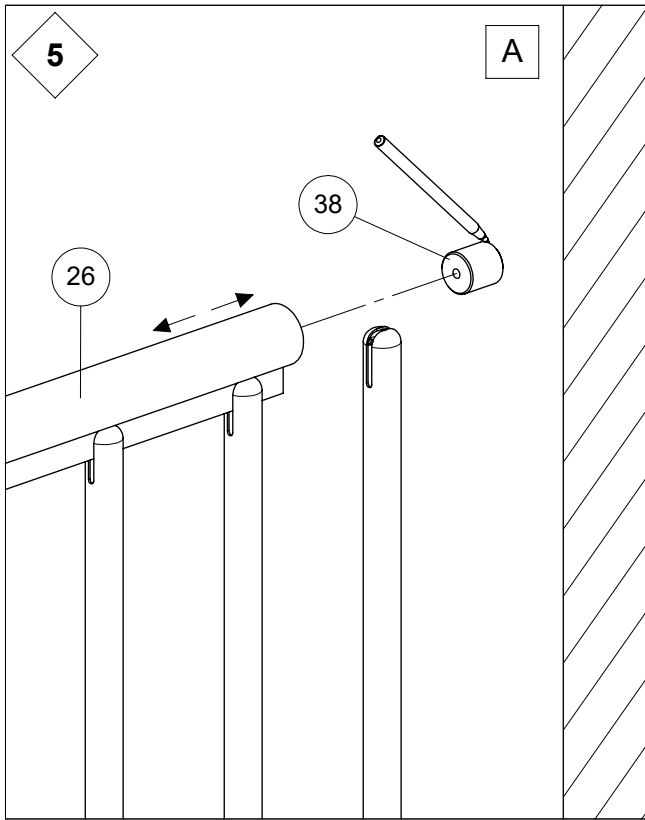

Torx 25

PH 2

3 mm

1 - 34

51 - 78

11

	U
∅ 120 cm [47"]	180mm [7 1/16"]
∅ 140 cm [55"]	195mm [7 11/16"]
∅ 160 cm [63"]	210mm [8 1/4"]

13

12

14

81mm
[3 3/16"]

90 °C
195 °F

65 - 75 °C
150 - 165 °F

55

56

57

58

61

62

63

64

	U
∅ 120 cm [47"]	63mm [2 1/2"]
∅ 140 cm [55"]	80mm [3 1/8"]
∅ 160 cm [63"]	97mm [3 13/16"]

65

66

67

68

69

71

70

70mm [2 3/4"]

79

76