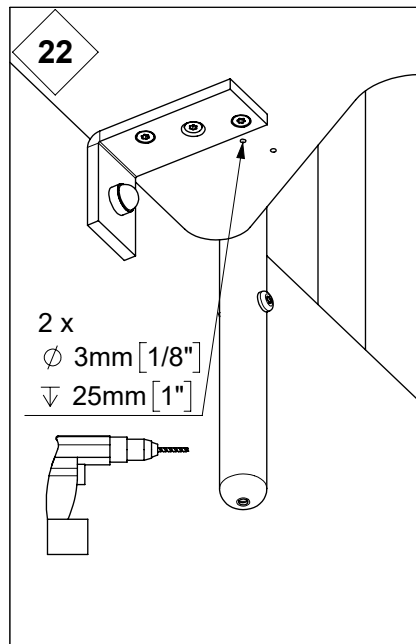

Torx 25

PH 2

3 mm

1 - 34

51 - 78

11

	U
∅ 120 cm [47"]	180mm [7 1/16"]
∅ 140 cm [55"]	195mm [7 11/16"]
∅ 160 cm [63"]	210mm [8 1/4"]

13

12

14

81mm
[3 3/16"]

90 °C
195 °F

65 - 75 °C
150 - 165 °F

55

56

57

58

61

62

63

64

	U
∅ 120 cm [47"]	63mm [2 1/2"]
∅ 140 cm [55"]	80mm [3 1/8"]
∅ 160 cm [63"]	97mm [3 13/16"]

65

66

67

68

69

71

70

70mm [2 3/4"]

79

76