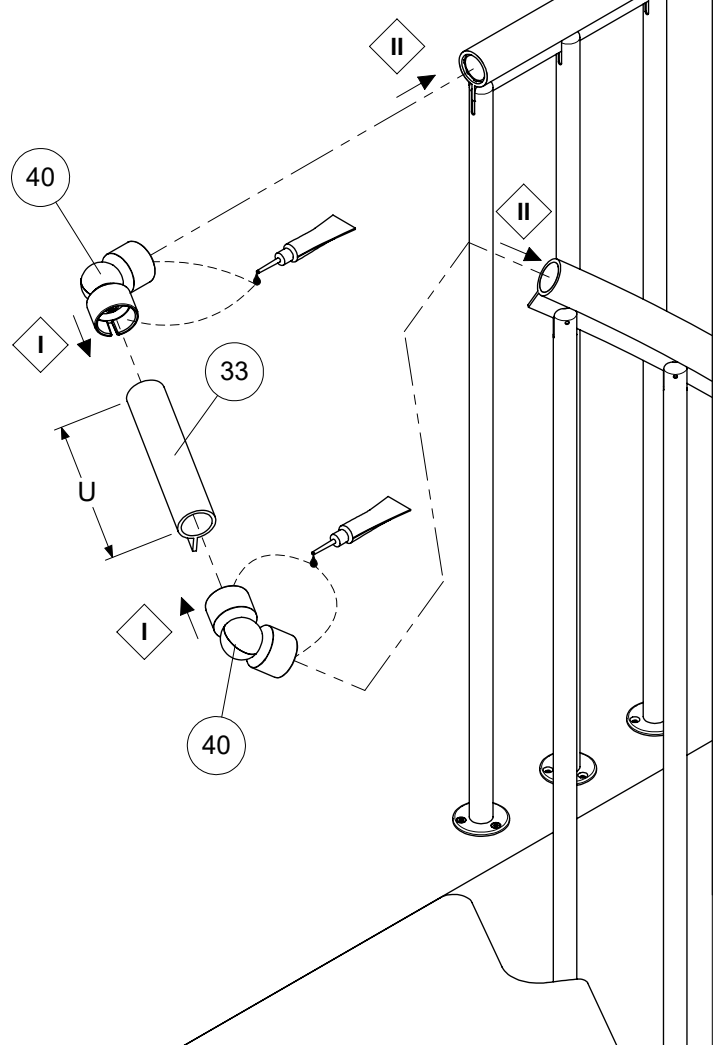

Torx 25

PH 2

3 mm

1 - 34

51 - 78

11

	U
∅ 120 cm [47"]	180mm [7 1/16"]
∅ 140 cm [55"]	195mm [7 11/16"]
∅ 160 cm [63"]	210mm [8 1/4"]

13

12

14

81mm
[3 3/16"]

90 °C
195 °F

65 - 75 °C
150 - 165 °F

55

56

57

58

61

62

63

64

	U
∅ 120 cm [47"]	63mm [2 1/2"]
∅ 140 cm [55"]	80mm [3 1/8"]
∅ 160 cm [63"]	97mm [3 13/16"]

65

66

67

68

69

71

70

70mm [2 3/4"]

79

76