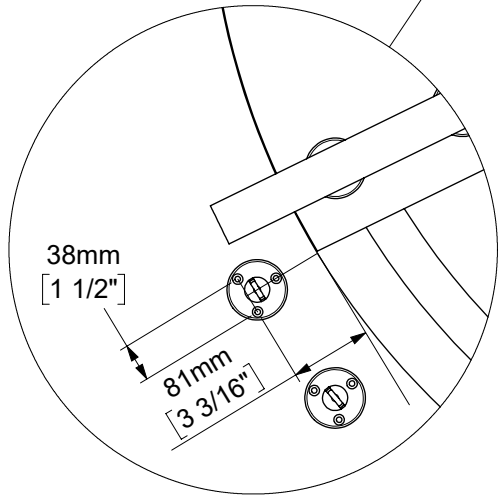

Torx 25

PH 2

3 mm

1 - 34

51 - 78

11

	U
∅ 120 cm [47"]	180mm [7 1/16"]
∅ 140 cm [55"]	195mm [7 11/16"]
∅ 160 cm [63"]	210mm [8 1/4"]

13

12

14

81mm
[3 3/16"]

90 °C
195 °F

65 - 75 °C
150 - 165 °F

55

56

57

58

61

62

63

64

	U
∅ 120 cm [47"]	63mm [2 1/2"]
∅ 140 cm [55"]	80mm [3 1/8"]
∅ 160 cm [63"]	97mm [3 13/16"]

65

66

67

68

69

71

70

70mm [2 3/4"]

79

76