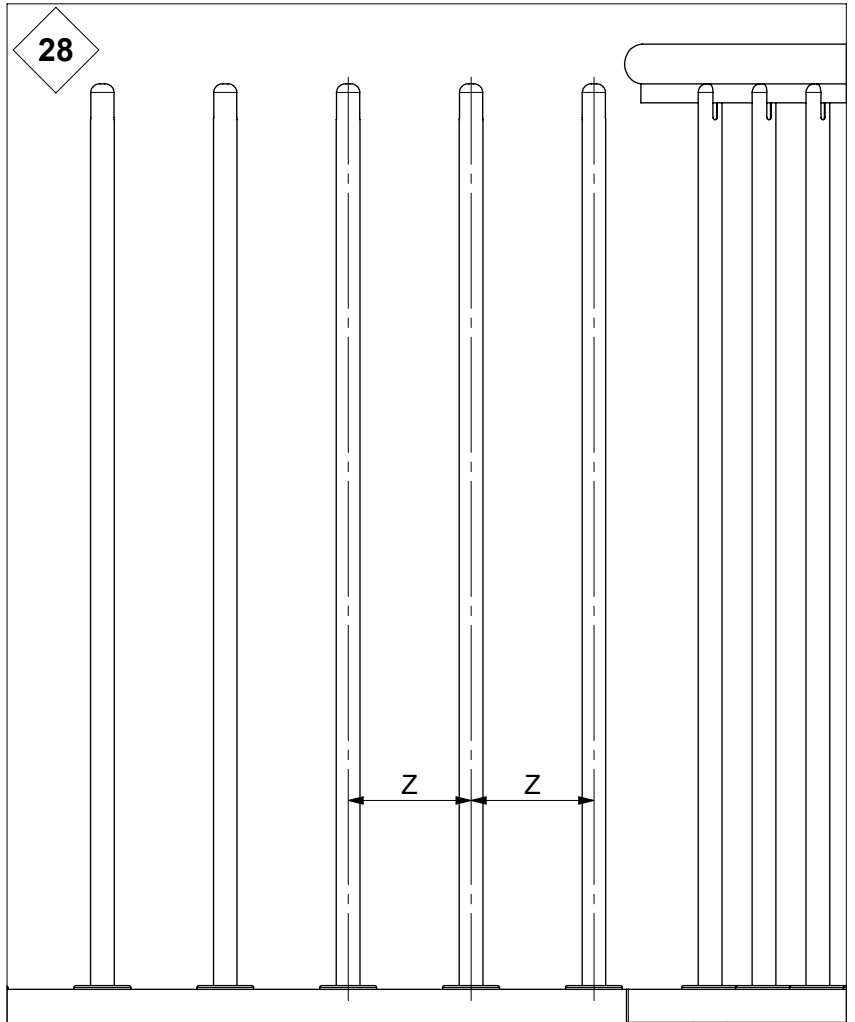

Torx 25

PH 2

3 mm

1 - 34

51 - 78

11

	U
∅ 120 cm [47"]	180mm [7 1/16"]
∅ 140 cm [55"]	195mm [7 11/16"]
∅ 160 cm [63"]	210mm [8 1/4"]

13

12

14

81mm
[3 3/16"]

90 °C
195 °F

65 - 75 °C
150 - 165 °F

55

56

57

58

61

62

63

64

	U
∅ 120 cm [47"]	63mm [2 1/2"]
∅ 140 cm [55"]	80mm [3 1/8"]
∅ 160 cm [63"]	97mm [3 13/16"]

65

66

67

68

69

71

70

70mm [2 3/4"]

79

76