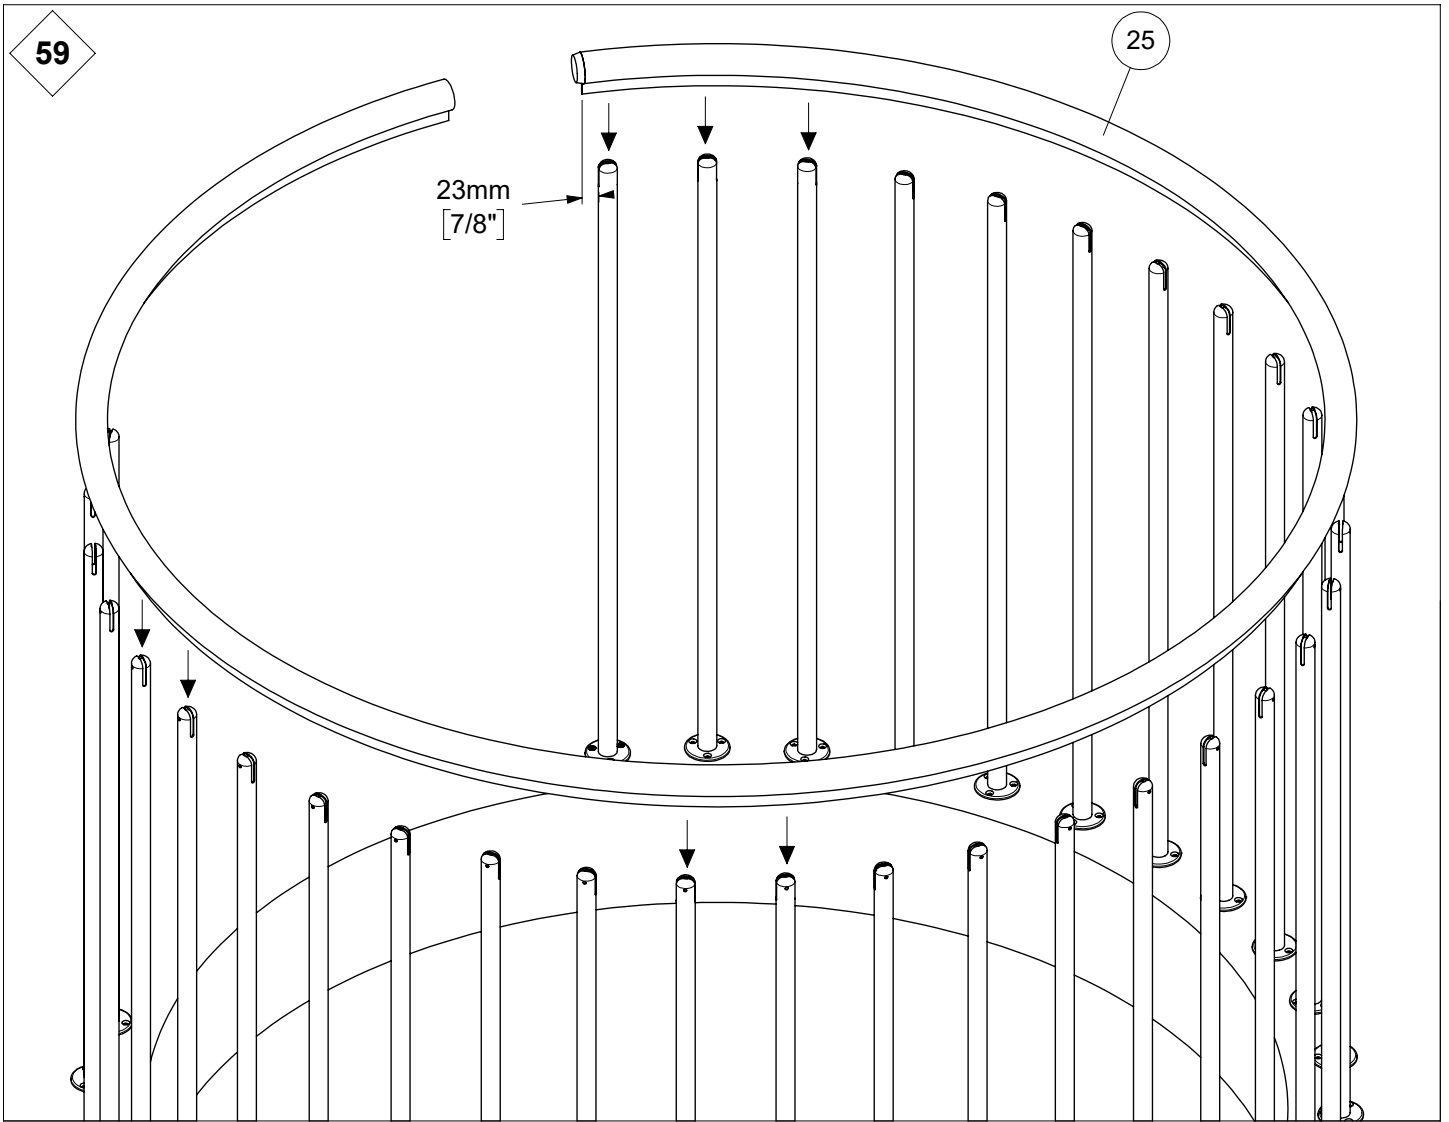

Torx 25

PH 2

3 mm

1 - 34

51 - 78

11

	U
∅ 120 cm [47"]	180mm [7 1/16"]
∅ 140 cm [55"]	195mm [7 11/16"]
∅ 160 cm [63"]	210mm [8 1/4"]

13

12

14

81mm
[3 3/16"]

90 °C
195 °F

65 - 75 °C
150 - 165 °F

55

56

57

58

61

62

63

64

	U
∅ 120 cm [47"]	63mm [2 1/2"]
∅ 140 cm [55"]	80mm [3 1/8"]
∅ 160 cm [63"]	97mm [3 13/16"]

65

66

67

68

69

71

70

70mm [2 3/4"]

79

76