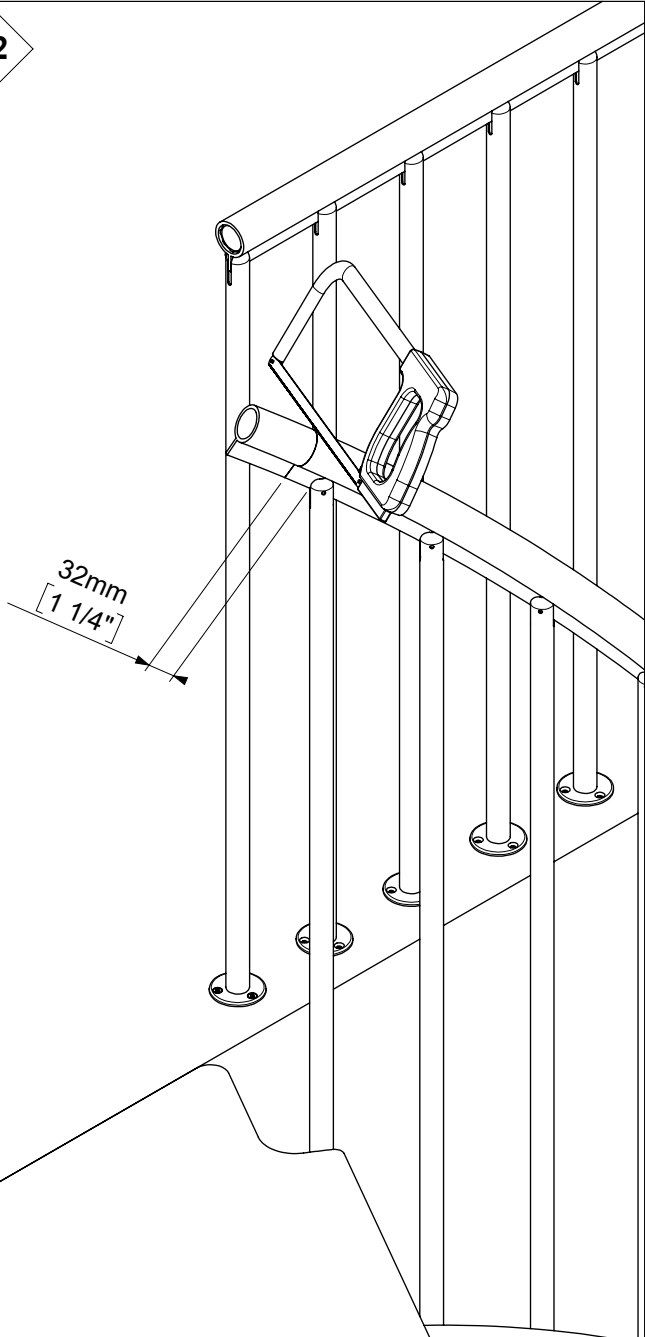

Torx 25

PH 2

3 mm

1 - 34

51 - 78

11

	U
∅ 120 cm [47"]	180mm [7 1/16"]
∅ 140 cm [55"]	195mm [7 11/16"]
∅ 160 cm [63"]	210mm [8 1/4"]

13

12

14

81mm
[3 3/16"]

90 °C
195 °F

65 - 75 °C
150 - 165 °F

55

56

57

58

61

62

63

64

	U
∅ 120 cm [47"]	63mm [2 1/2"]
∅ 140 cm [55"]	80mm [3 1/8"]
∅ 160 cm [63"]	97mm [3 13/16"]

65

66

67

68

69

71

70

70mm [2 3/4"]

79

76