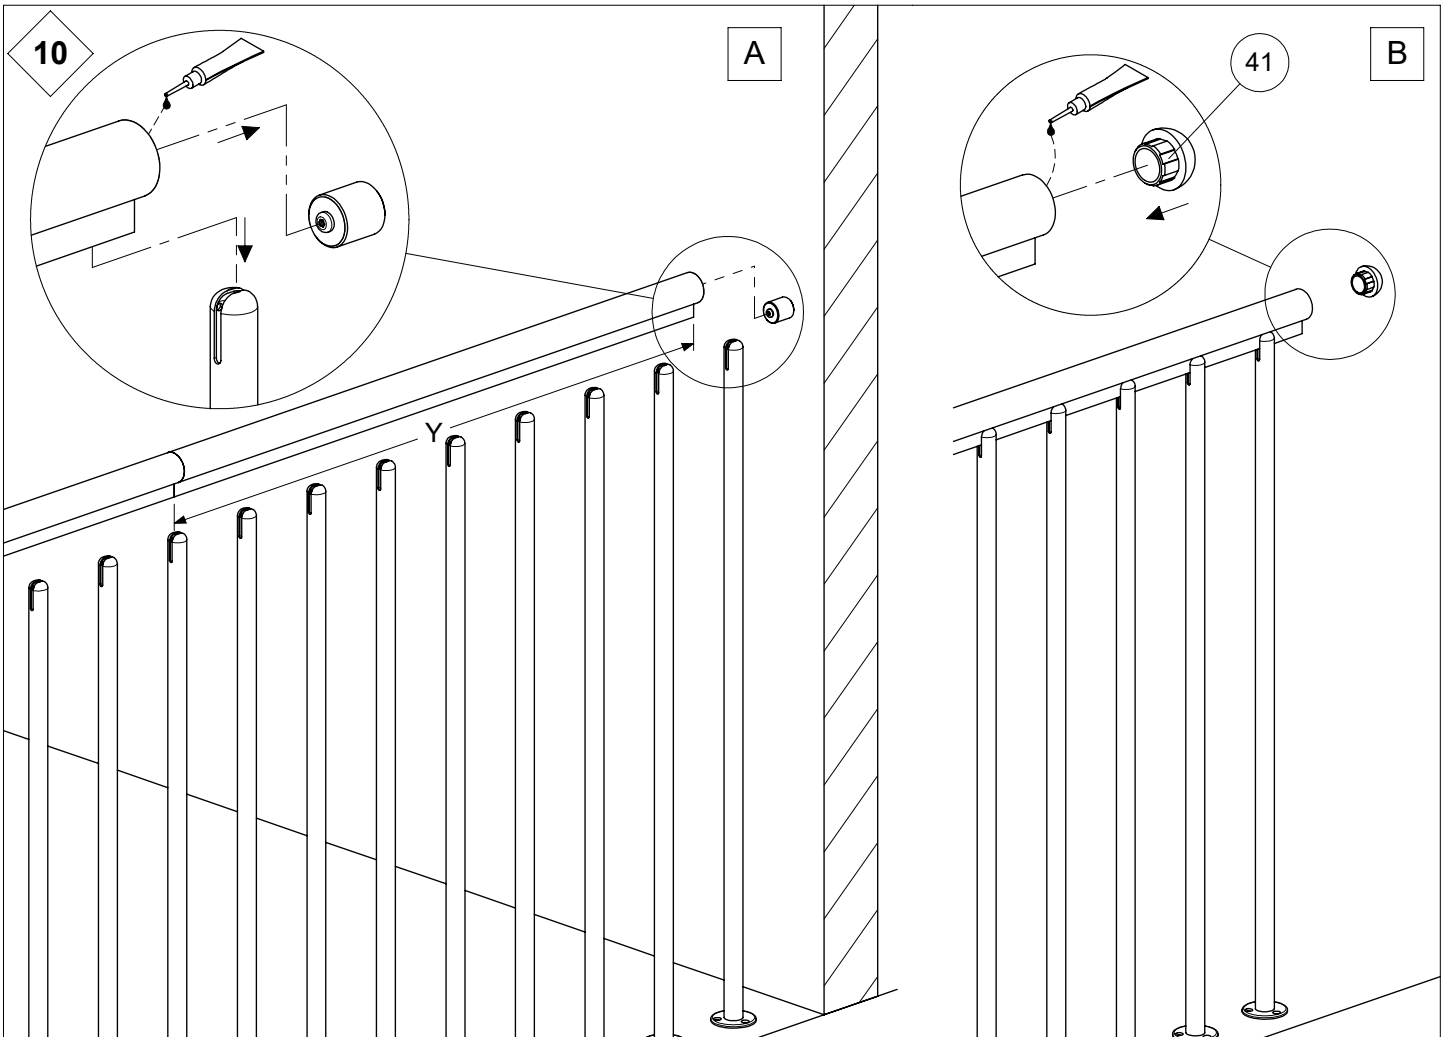

Torx 25

PH 2

3 mm

1 - 34

51 - 78

11

	U
∅ 120 cm [47"]	180mm [7 1/16"]
∅ 140 cm [55"]	195mm [7 11/16"]
∅ 160 cm [63"]	210mm [8 1/4"]

13

12

14

81mm
[3 3/16"]

90 °C
195 °F

65 - 75 °C
150 - 165 °F

55

56

57

58

61

62

63

64

	U
∅ 120 cm [47"]	63mm [2 1/2"]
∅ 140 cm [55"]	80mm [3 1/8"]
∅ 160 cm [63"]	97mm [3 13/16"]

65

66