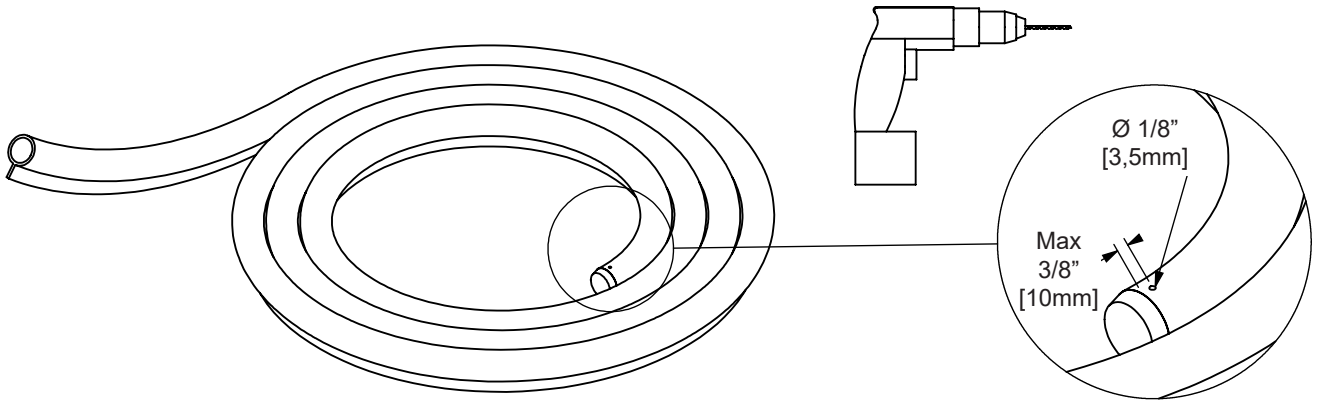

Torx 25

PH 2

3 mm

1 - 34

51 - 78

11

	U
∅ 120 cm [47"]	180mm [7 1/16"]
∅ 140 cm [55"]	195mm [7 11/16"]
∅ 160 cm [63"]	210mm [8 1/4"]

13

12

14

81mm
[3 3/16"]

90 °C
195 °F

65 - 75 °C
150 - 165 °F

55

56

57

58

61

62

63

64

	U
∅ 120 cm [47"]	63mm [2 1/2"]
∅ 140 cm [55"]	80mm [3 1/8"]
∅ 160 cm [63"]	97mm [3 13/16"]

65

66

67

68

69

71

70

70mm [2 3/4"]

79

76