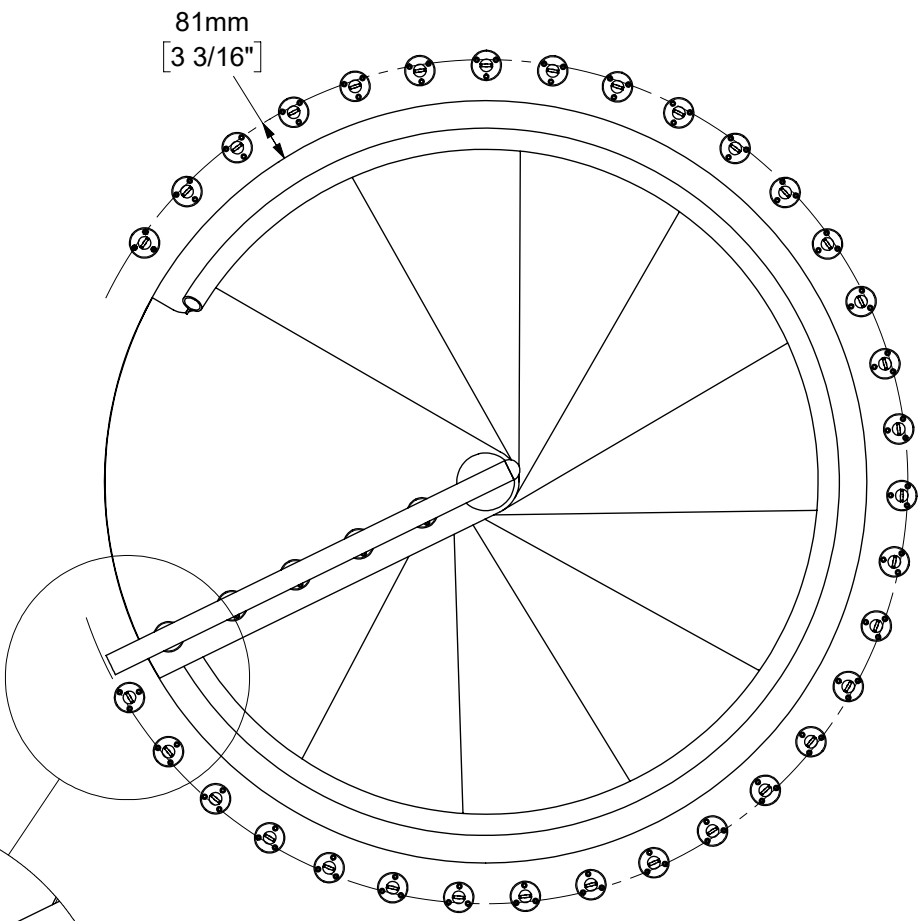

Torx 25

PH 2

3 mm

1 - 34

51 - 78

11

	U
∅ 120 cm [47"]	180mm [7 1/16"]
∅ 140 cm [55"]	195mm [7 11/16"]
∅ 160 cm [63"]	210mm [8 1/4"]

13

12

14

81mm
[3 3/16"]

90 °C
195 °F

65 - 75 °C
150 - 165 °F

55

56

57

58

61

62

63

64

	U
∅ 120 cm [47"]	63mm [2 1/2"]
∅ 140 cm [55"]	80mm [3 1/8"]
∅ 160 cm [63"]	97mm [3 13/16"]

65

66

67

68

69

71

70

70mm [2 3/4"]

79

76