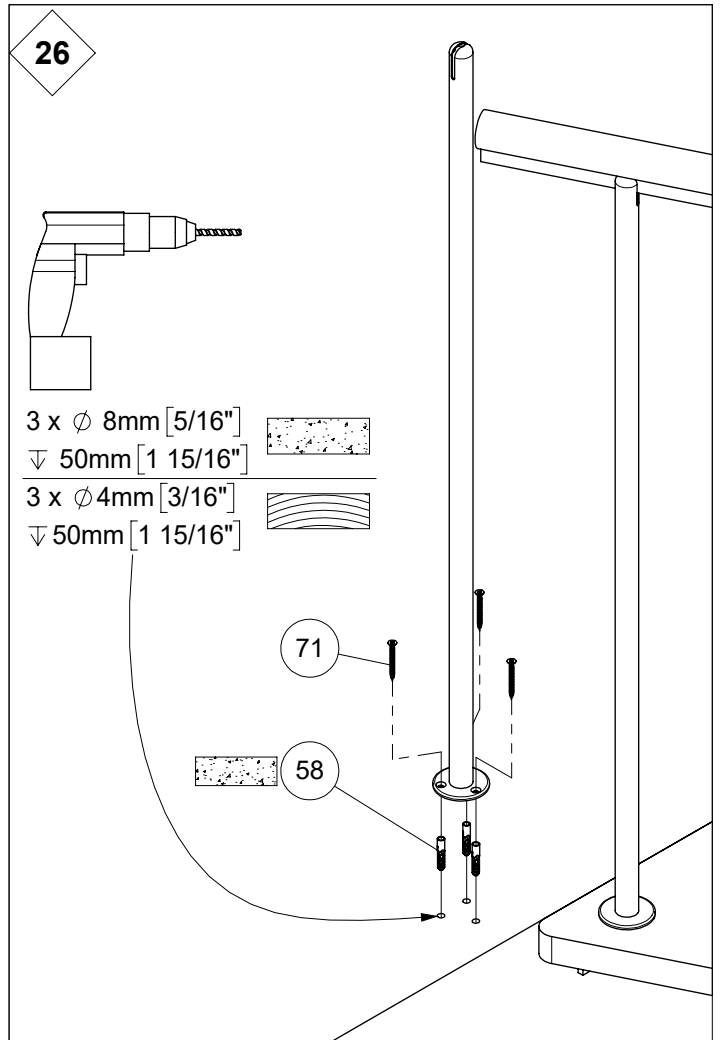

Torx 25

PH 2

3 mm

1 - 34

51 - 78

11

	U
∅ 120 cm [47"]	180mm [7 1/16"]
∅ 140 cm [55"]	195mm [7 11/16"]
∅ 160 cm [63"]	210mm [8 1/4"]

13

12

14

81mm
[3 3/16"]

90 °C
195 °F

65 - 75 °C
150 - 165 °F

55

56

57

58

61

62

63

64

	U
∅ 120 cm [47"]	63mm [2 1/2"]
∅ 140 cm [55"]	80mm [3 1/8"]
∅ 160 cm [63"]	97mm [3 13/16"]

65

66

67

68

69

71

70

70mm [2 3/4"]

79

76