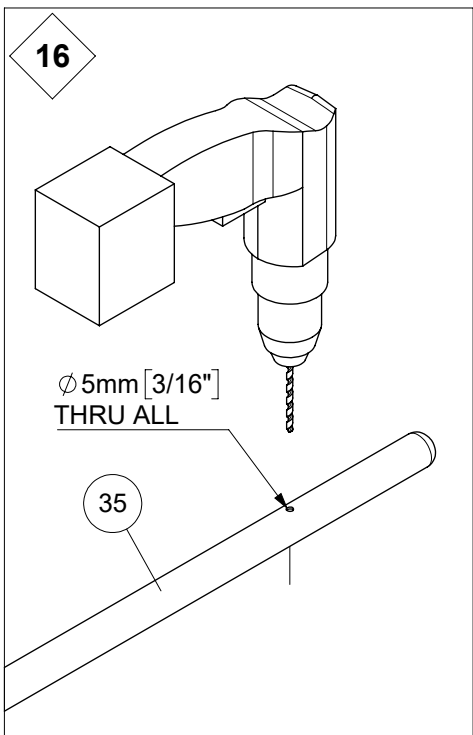

Torx 25

PH 2

3 mm

1 - 34

51 - 78

11

	U
∅ 120 cm [47"]	180mm [7 1/16"]
∅ 140 cm [55"]	195mm [7 11/16"]
∅ 160 cm [63"]	210mm [8 1/4"]

13

12

14

81mm
[3 3/16"]

90 °C
195 °F

65 - 75 °C
150 - 165 °F

55

56

57

58

61

62

63

64

	U
∅ 120 cm [47"]	63mm [2 1/2"]
∅ 140 cm [55"]	80mm [3 1/8"]
∅ 160 cm [63"]	97mm [3 13/16"]

65

66

67

68

69

71

70

70mm [2 3/4"]

79

76