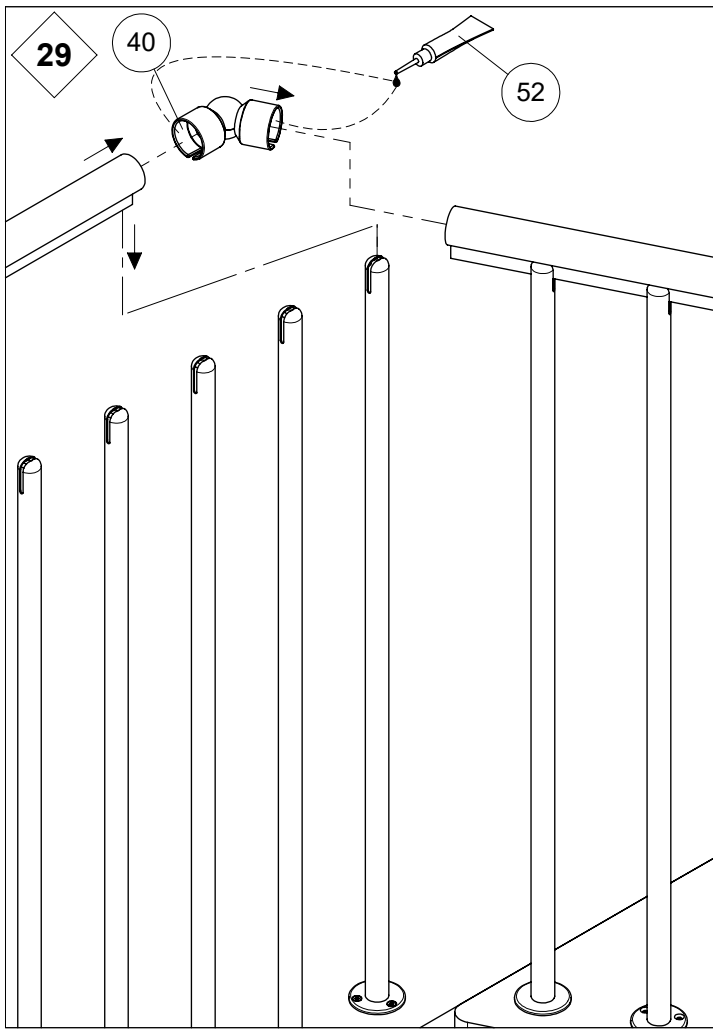

Torx 25

PH 2

3 mm

1 - 34

51 - 78

11

	U
∅ 120 cm [47"]	180mm [7 1/16"]
∅ 140 cm [55"]	195mm [7 11/16"]
∅ 160 cm [63"]	210mm [8 1/4"]

13

12

14

81mm
[3 3/16"]

90 °C
195 °F

65 - 75 °C
150 - 165 °F

55

56

57

58

61

62

63

64

	U
∅ 120 cm [47"]	63mm [2 1/2"]
∅ 140 cm [55"]	80mm [3 1/8"]
∅ 160 cm [63"]	97mm [3 13/16"]

65

66

67

68

69

71

70

70mm [2 3/4"]

79

76