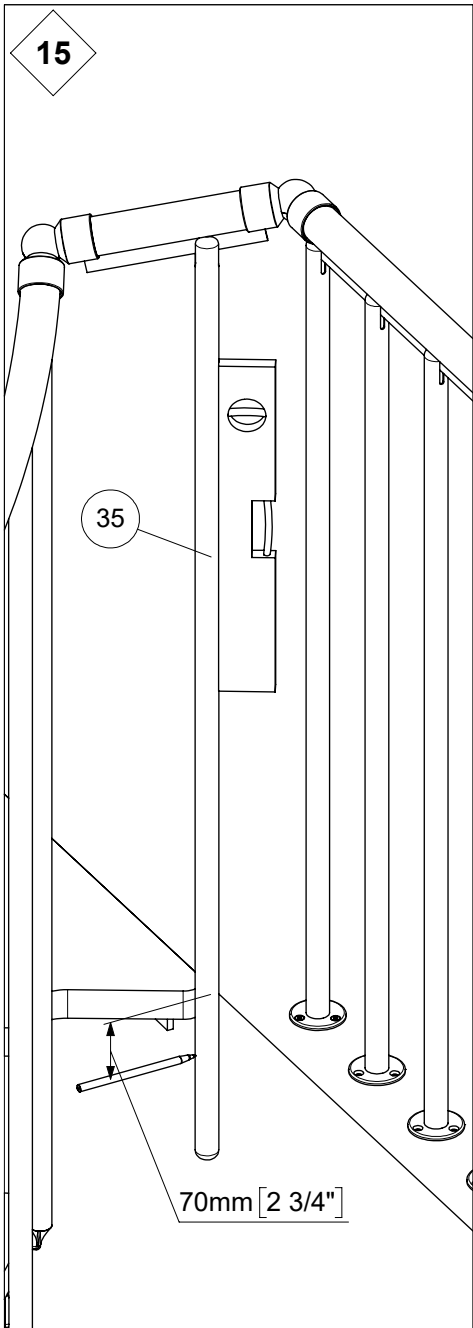

Torx 25

PH 2

3 mm

1 - 34

51 - 78

11

	U
∅ 120 cm [47"]	180mm [7 1/16"]
∅ 140 cm [55"]	195mm [7 11/16"]
∅ 160 cm [63"]	210mm [8 1/4"]

13

12

14

81mm
[3 3/16"]

90 °C
195 °F

65 - 75 °C
150 - 165 °F

55

56

57

58

61

62

63

64

	U
∅ 120 cm [47"]	63mm [2 1/2"]
∅ 140 cm [55"]	80mm [3 1/8"]
∅ 160 cm [63"]	97mm [3 13/16"]

65

66

67

68

69

71

70

70mm [2 3/4"]

79

76