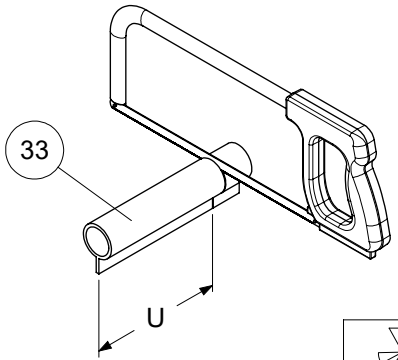

Torx 25

PH 2

3 mm

1 - 34

51 - 78

11

	U
∅ 120 cm [47"]	180mm [7 1/16"]
∅ 140 cm [55"]	195mm [7 11/16"]
∅ 160 cm [63"]	210mm [8 1/4"]

13

12

14

81mm
[3 3/16"]

90 °C
195 °F

65 - 75 °C
150 - 165 °F

55

56

57

58

61

62

63

64

	U
∅ 120 cm [47"]	63mm [2 1/2"]
∅ 140 cm [55"]	80mm [3 1/8"]
∅ 160 cm [63"]	97mm [3 13/16"]

65

66

67

68

69

71

70

70mm [2 3/4"]

79

76