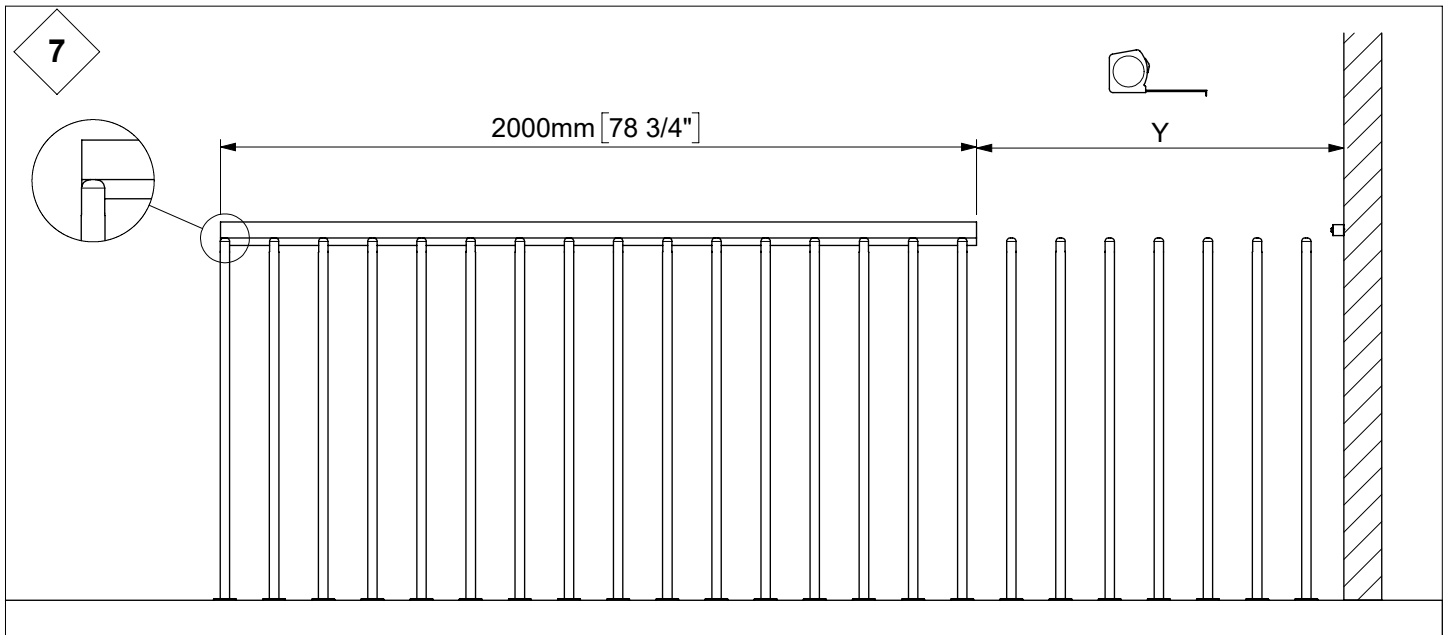

Torx 25

PH 2

3 mm

1 - 34

51 - 78

11

	U
∅ 120 cm [47"]	180mm [7 1/16"]
∅ 140 cm [55"]	195mm [7 11/16"]
∅ 160 cm [63"]	210mm [8 1/4"]

13

12

14

81mm
[3 3/16"]

90 °C
195 °F

65 - 75 °C
150 - 165 °F

55

56

57

58

61

62

63

64

	U
∅ 120 cm [47"]	63mm [2 1/2"]
∅ 140 cm [55"]	80mm [3 1/8"]
∅ 160 cm [63"]	97mm [3 13/16"]

65

66

67

68

69

71

70

70mm [2 3/4"]

79

76