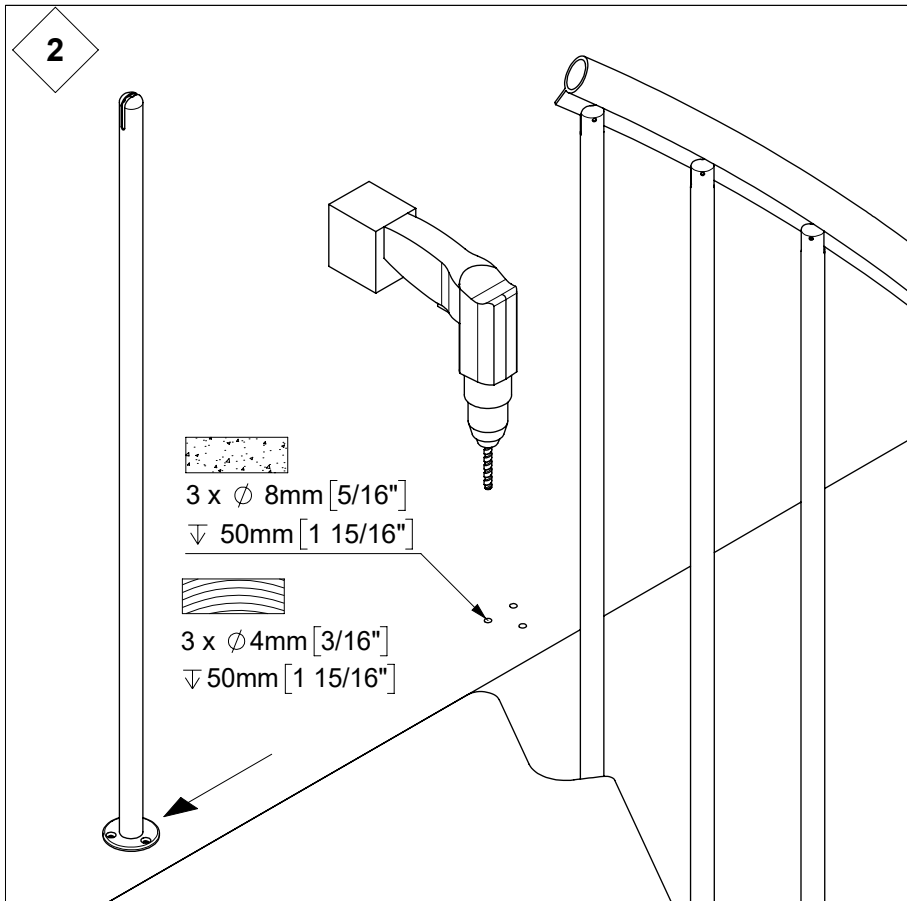

Torx 25

PH 2

3 mm

1 - 34

51 - 78

11

	U
∅ 120 cm [47"]	180mm [7 1/16"]
∅ 140 cm [55"]	195mm [7 11/16"]
∅ 160 cm [63"]	210mm [8 1/4"]

13

12

14

81mm
[3 3/16"]

90 °C
195 °F

65 - 75 °C
150 - 165 °F

55

56

57

58

61

62

63

64

	U
∅ 120 cm [47"]	63mm [2 1/2"]
∅ 140 cm [55"]	80mm [3 1/8"]
∅ 160 cm [63"]	97mm [3 13/16"]

65

66

67

68

69

71

70

70mm [2 3/4"]

79

76