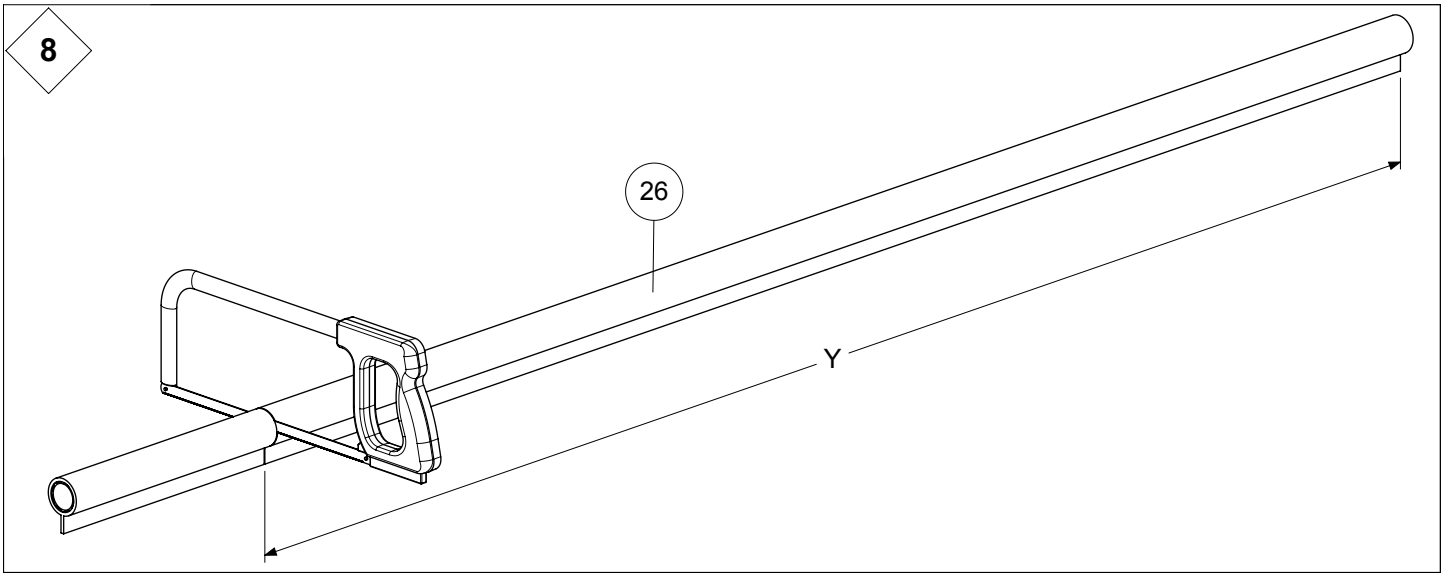

Torx 25

PH 2

3 mm

1 - 34

51 - 78

11

	U
∅ 120 cm [47"]	180mm [7 1/16"]
∅ 140 cm [55"]	195mm [7 11/16"]
∅ 160 cm [63"]	210mm [8 1/4"]

13

12

14

81mm
[3 3/16"]

90 °C
195 °F

65 - 75 °C
150 - 165 °F

55

56

57

58

61

62

63

64

	U
∅ 120 cm [47"]	63mm [2 1/2"]
∅ 140 cm [55"]	80mm [3 1/8"]
∅ 160 cm [63"]	97mm [3 13/16"]

65

66