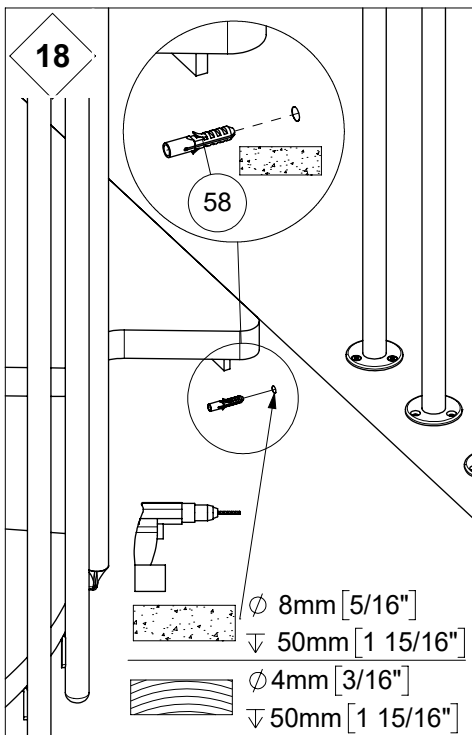

Torx 25

PH 2

3 mm

1 - 34

51 - 78

11

	U
∅ 120 cm [47"]	180mm [7 1/16"]
∅ 140 cm [55"]	195mm [7 11/16"]
∅ 160 cm [63"]	210mm [8 1/4"]

13

12

14

81mm
[3 3/16"]

90 °C
195 °F

65 - 75 °C
150 - 165 °F

55

56

57

58

61

62

63

64

	U
∅ 120 cm [47"]	63mm [2 1/2"]
∅ 140 cm [55"]	80mm [3 1/8"]
∅ 160 cm [63"]	97mm [3 13/16"]

65

66

67

68

69

71

70

70mm [2 3/4"]

79

76