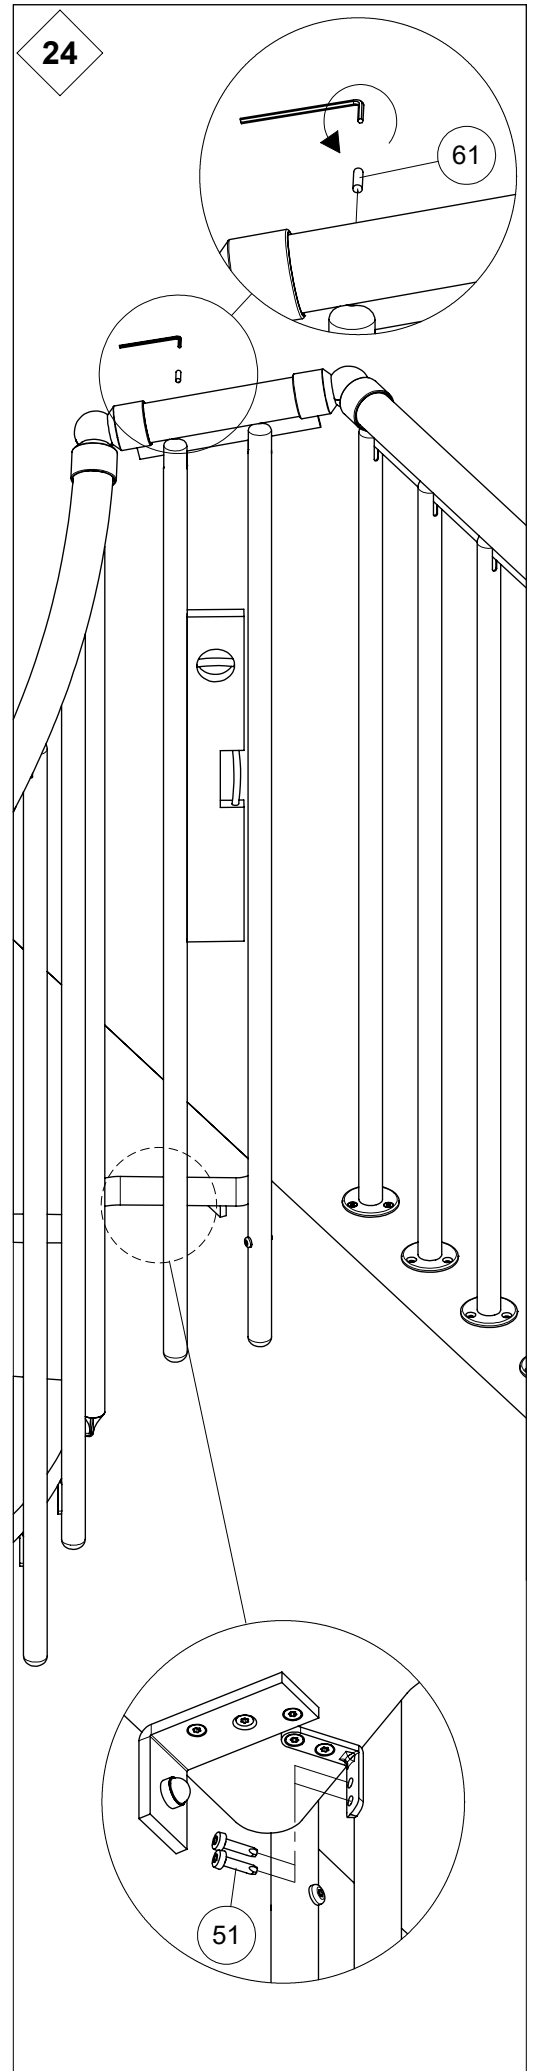

Torx 25

PH 2

3 mm

1 - 34

51 - 78

11

	U
∅ 120 cm [47"]	180mm [7 1/16"]
∅ 140 cm [55"]	195mm [7 11/16"]
∅ 160 cm [63"]	210mm [8 1/4"]

13

12

14

81mm
[3 3/16"]

90 °C
195 °F

65 - 75 °C
150 - 165 °F

55

56

57

58

61

62

63

64

	U
∅ 120 cm [47"]	63mm [2 1/2"]
∅ 140 cm [55"]	80mm [3 1/8"]
∅ 160 cm [63"]	97mm [3 13/16"]

65

66

67

68

69

71

70

70mm [2 3/4"]

79

76