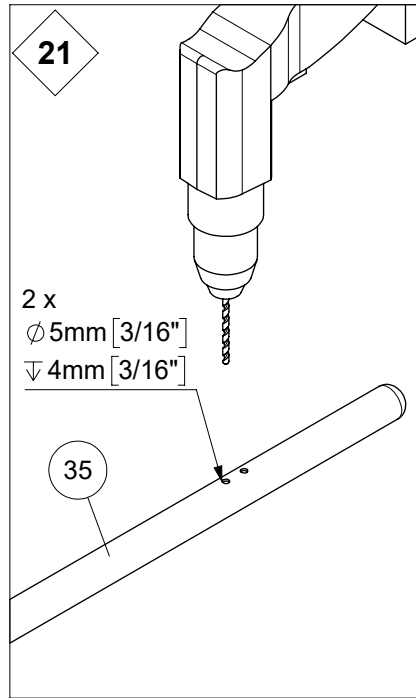

Torx 25

PH 2

3 mm

1 - 34

51 - 78

11

	U
∅ 120 cm [47"]	180mm [7 1/16"]
∅ 140 cm [55"]	195mm [7 11/16"]
∅ 160 cm [63"]	210mm [8 1/4"]

13

12

14

81mm
[3 3/16"]

90 °C
195 °F

65 - 75 °C
150 - 165 °F

55

56

57

58

61

62

63

64

	U
∅ 120 cm [47"]	63mm [2 1/2"]
∅ 140 cm [55"]	80mm [3 1/8"]
∅ 160 cm [63"]	97mm [3 13/16"]

65

66

67

68

69

71

70

70mm [2 3/4"]

79

76