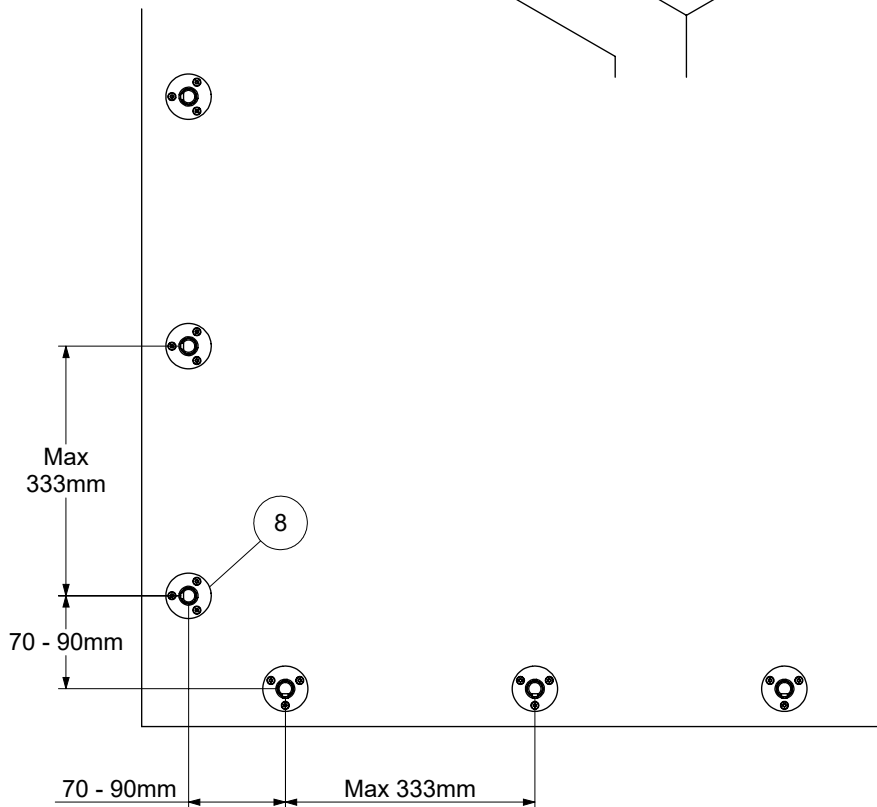

18

Extension kit
Ergänzungspaket
Uitbreidingsset
Kit de suite
Forlængerpakke

Start kit / Corner kit
Anfangspaket / Eckenpaket
Startpakket / Hoekset
Kit de départ / Kit d'angle
Startpakke / Hjørnepakke