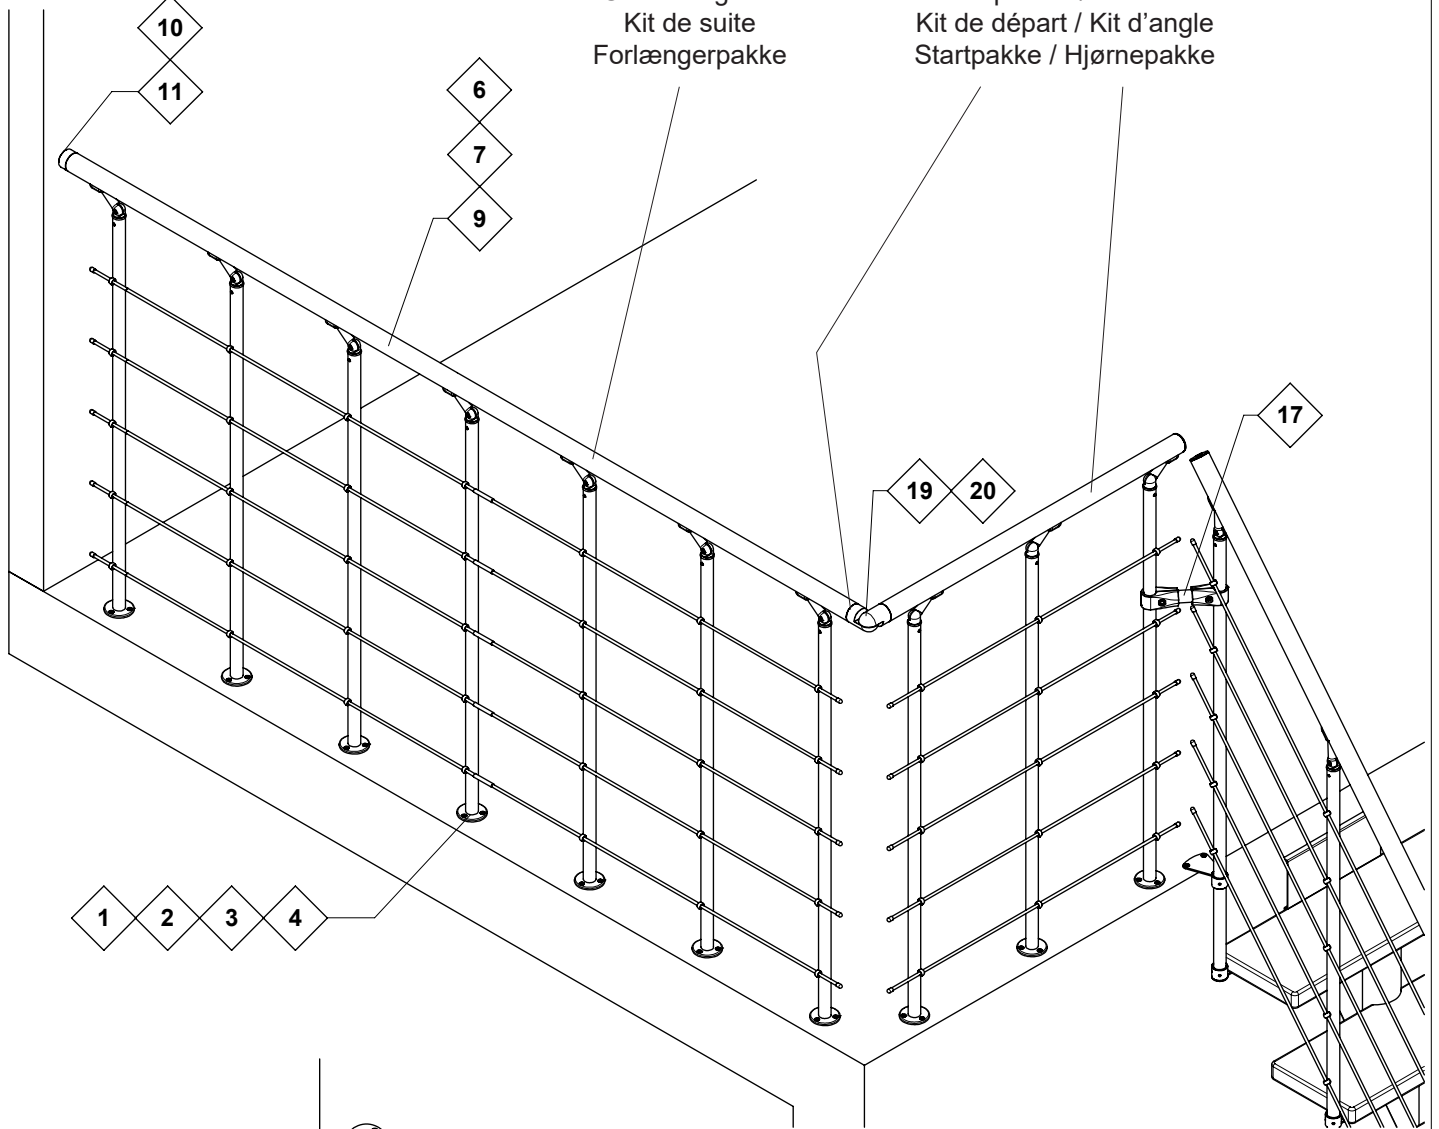

18

Extension kit
Ergänzungspaket
Uitbreidingsset
Kit de suite
Forlængerpakke

Start kit / Corner kit
Anfangspaket / Eckenpaket
Startpakket / Hoekset
Kit de départ / Kit d'angle
Startpakke / Hjørnepakke