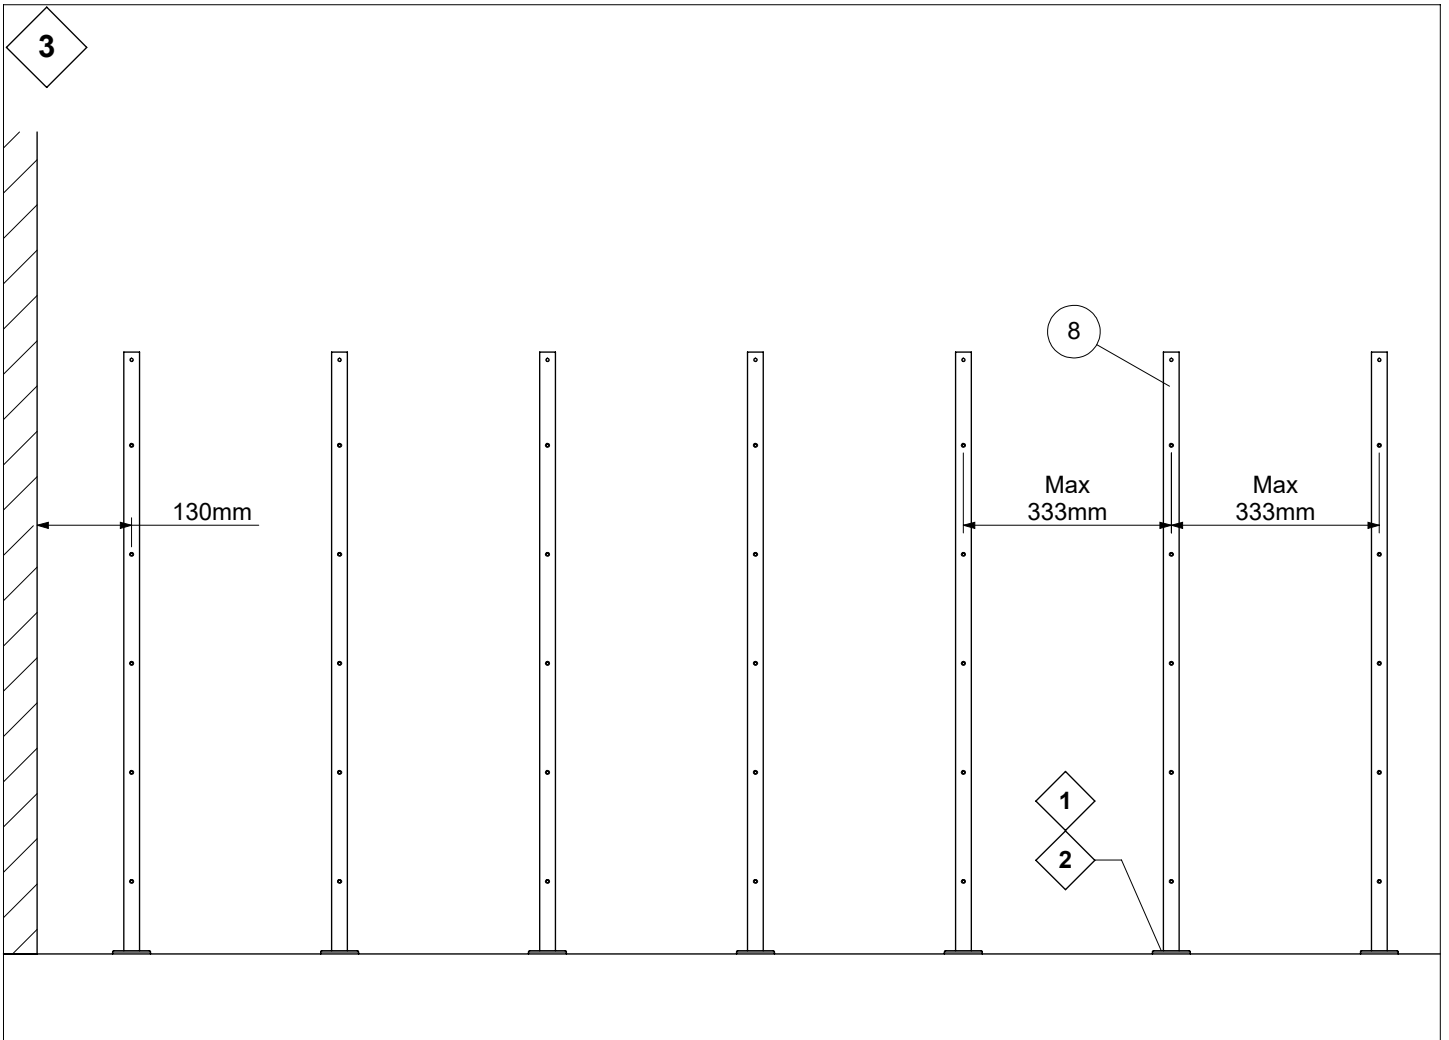

TX22
TX25

2,5 mm
6 mm

Tools not included!
Werkzeuge nicht enthalten!
Gereedschap niet inbegrepen!
Outils non inclus!
Værktøj ikke inkluderet!

Ø 3mm
Ø 4mm
Ø 8mm
Ø 12mm

13

14

15

16