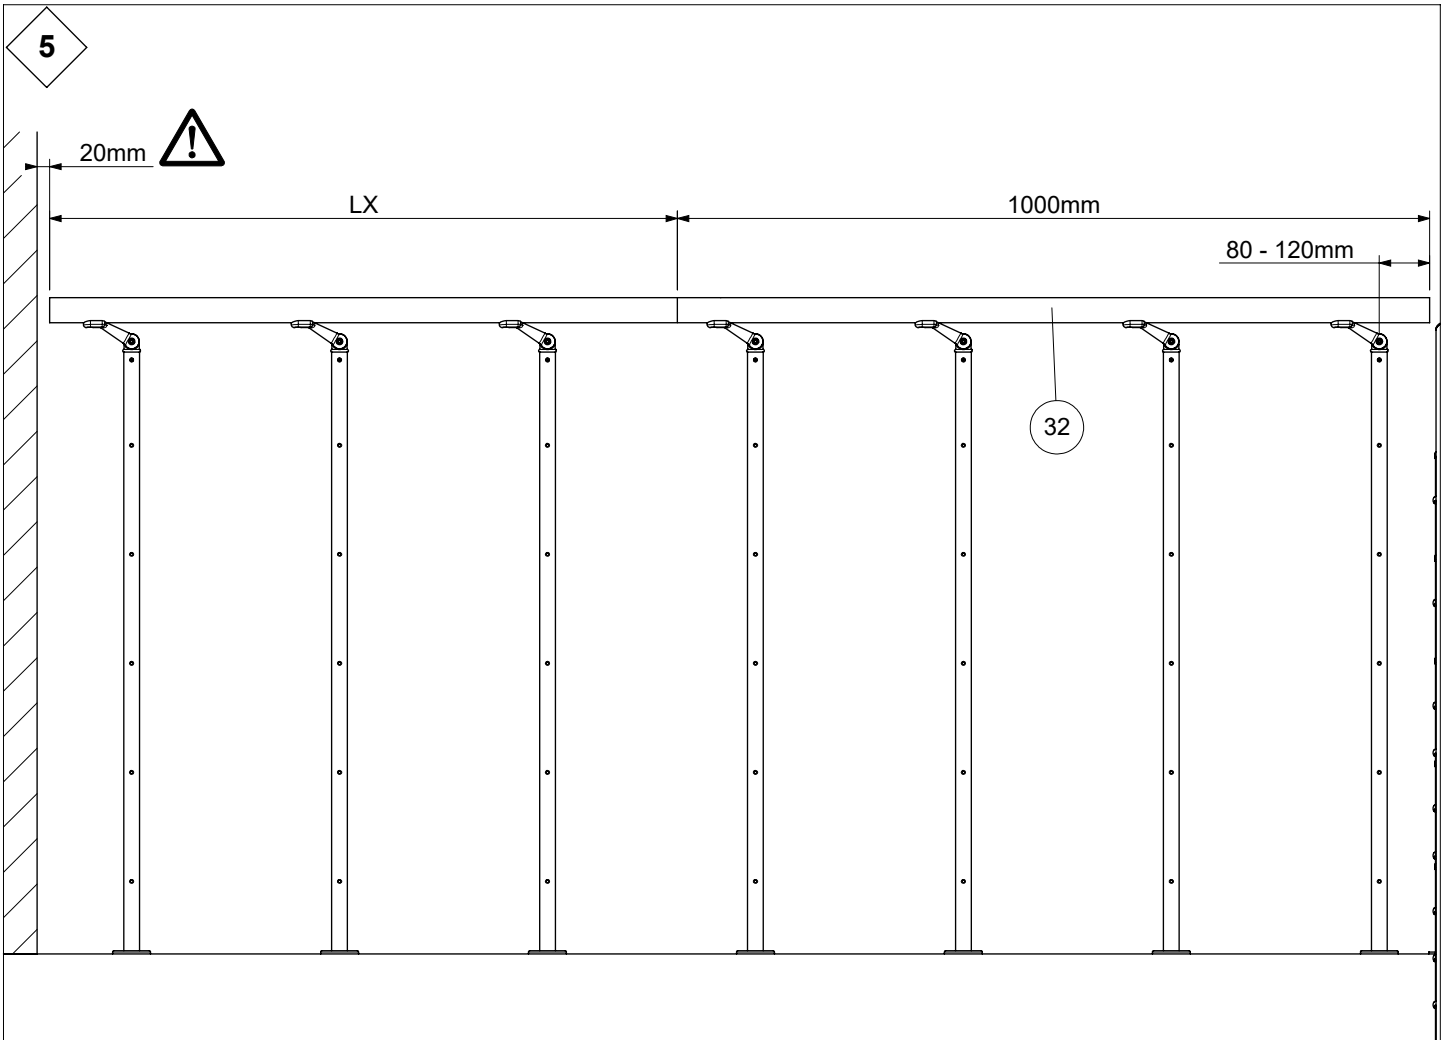

TX22
TX25

2,5 mm
6 mm

Tools not included!
Werkzeuge nicht enthalten!
Gereedschap niet inbegrepen!
Outils non inclus!
Værktøj ikke inkluderet!

Ø 3mm
Ø 4mm
Ø 8mm
Ø 12mm

13

14

15

16