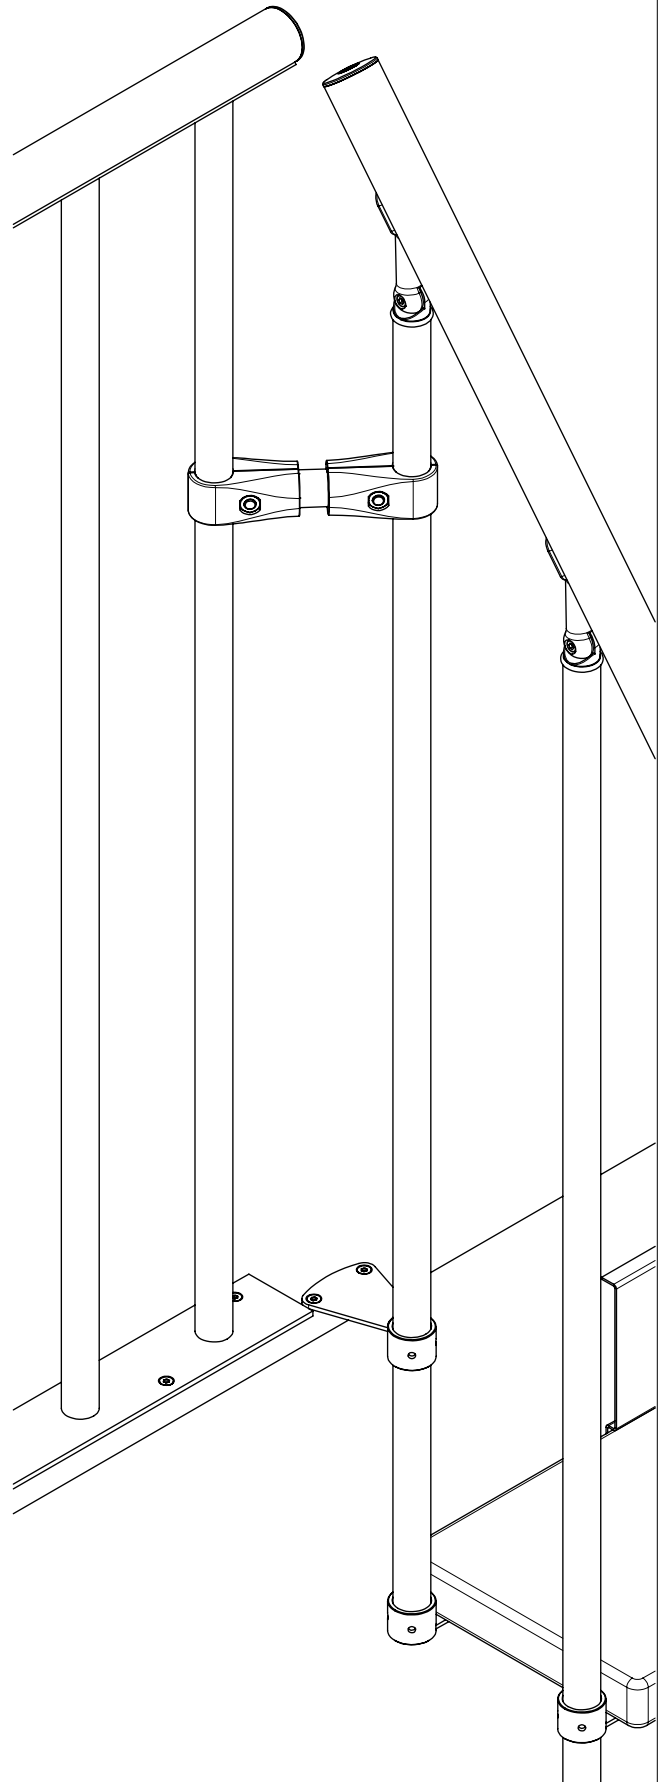

Startpakke / Hjørnepakke

8

x 1
K2-1077675 RAL 7016
K2-1077677 Pearl grey
K2-1077678 RAL 9016

9

x 1
K1-1077680 RAL 7016
K1-1077682 Pearl grey
K1-1077683 RAL 9016

27

x 1
K1-1077150 RAL 7016
K1-1077152 Pearl grey
K1-1077153 RAL 9016

36

x 1
K2-1077155 RAL 7016
K2-1077157 Pearl grey
K2-1077158 RAL 9016

37

x 1
K2-1077180 RAL 7016
K2-1077182 Pearl grey
K2-1077183 RAL 9016

32

x 1

34

x 2
K2-1077170 RAL 7016
K2-1077172 Pearl grey
K2-1077173 RAL 9016

Ø 3mm

Ø 8mm

PZ2
TX20
TX25

1

13

Extension kit
Ergänzungspaket
Uitbreidingsset
Kit de suite
Forlængerpakke

Start kit / Corner kit
Anfangspaket / Eckenpaket
Startpakket / Hoekset
Kit de départ / Kit d'angle
Startpakke / Hjørnepakke

14

15

16

17