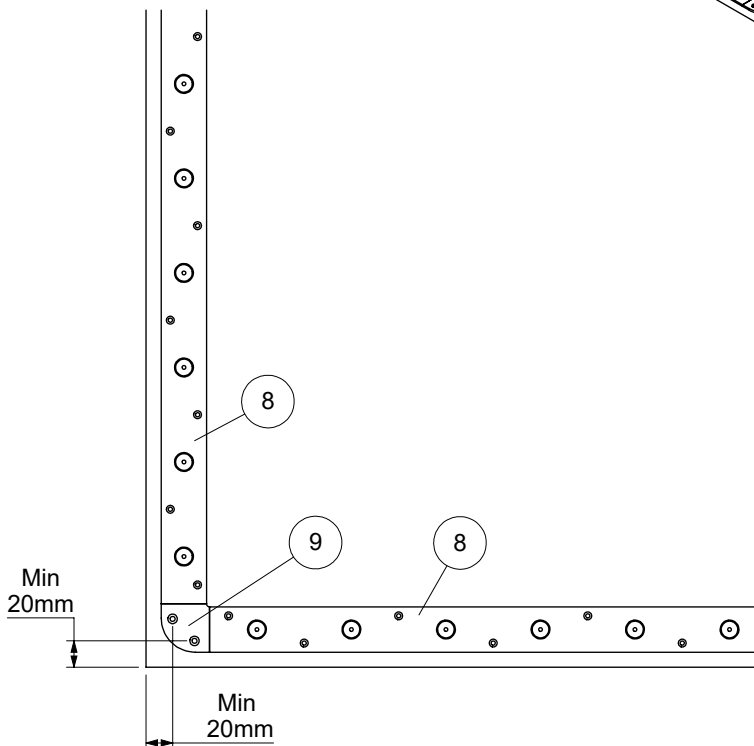

x 9
K3-08002
Ø8 x 40

51

x 9
K3-06008
Ø5 x 25

32

1000

x 1

Tools not included!
Werkzeuge nicht enthalten!
Gereedschap niet inbegrepen!
Outils non inclus!
Værktøj ikke inkluderet!

Ø 8mm

Ø 3mm

Ø 8mm

PZ2
TX20
TX25

1

13

Extension kit
Ergänzungspaket
Uitbreidingsset
Kit de suite
Forlængerpakke

Start kit / Corner kit
Anfangspaket / Eckenpaket
Startpakket / Hoekset
Kit de départ / Kit d'angle
Startpakke / Hjørnepakke