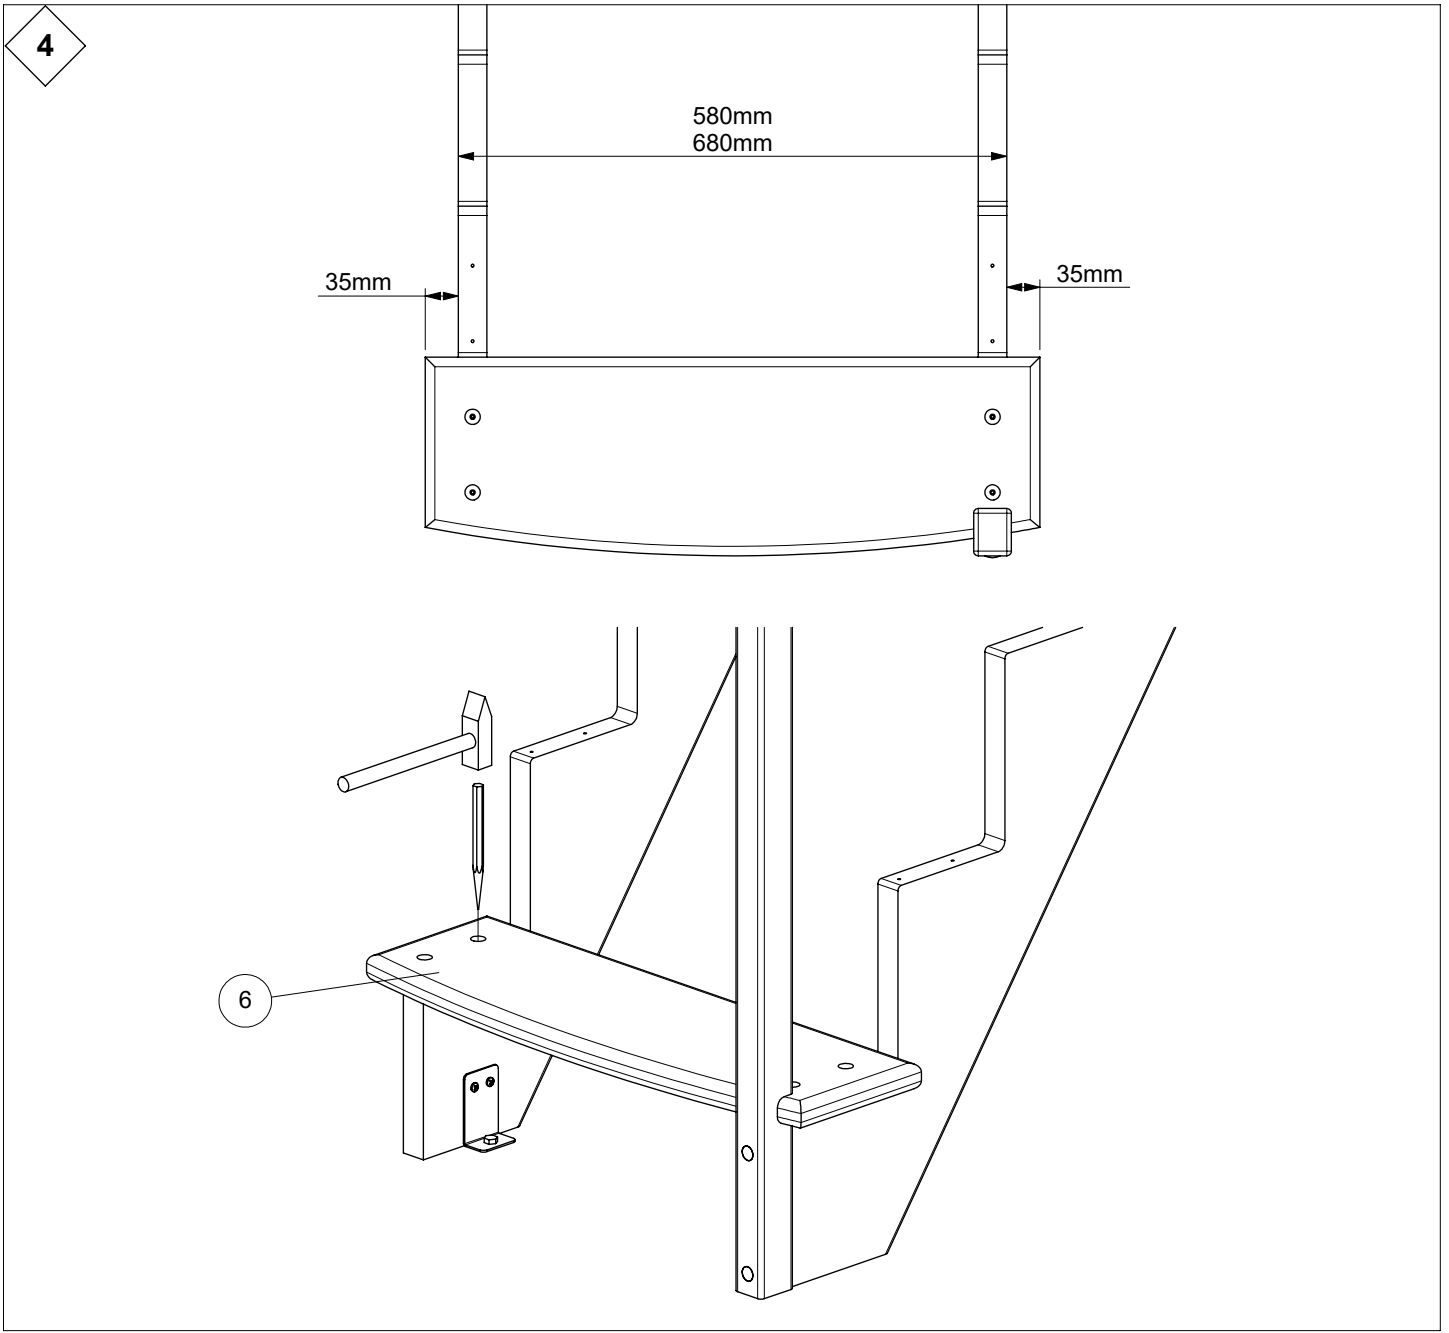

# LYON

Installation instruction  
Montageanleitung  
Instruction de montage

<p>1</p>  <p>155mm</p> <p>x 1</p>					
<p>2</p>  <p>105mm</p> <p>x 1</p>					
<p>3</p>  <p>x 1</p>					
<p>4</p>  <p>x 1</p>	<p>5</p>  <p>x 1</p>	<p>6</p>  <p>x 1</p>	<p>7</p>  <p>x 11</p>		
		<p>8</p>  <p>x 1</p>	<p>9</p>  <p>854mm</p> <p>Ø 16mm</p> <p>x 12</p>	<p>10</p>  <p>964mm</p> <p>Ø 16mm</p> <p>x 12</p>	
<p>11</p>  <p>x 4 C1-09910</p>	<p>12</p>  <p>x 2 R3-90050</p>	<p>13</p>  <p>x 26 Ø16 x 10</p>	<p>14</p>  <p>x 4 Ø16/Ø20</p>		
<p>20</p>  <p>x 52 R3-72110 Ø5 x 50</p>	<p>21</p>  <p>x 6 R1-63471 Ø6,3 x 80</p>	<p>22</p>  <p>x 4 R3-91290 Ø12 x 60</p>	<p>23</p>  <p>x 4 R3-91060 Ø8 x 60</p>	<p>24</p>  <p>x 8 R3-91360 Ø5 x 25</p>	<p>25</p>  <p>x 1 R3-91440 4 mm</p>

Y: 220mm			
N [st /p]	Z [mm]	X [mm]	
		B: 650mm	B: 750mm
11	2420	1810	1810
12	2640	1970	1970
13	2860	2130	2130

3

6

7