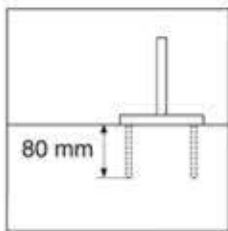

**Einbauanleitung DOLLE Eckpfosten für Brüstungsgeländer Universal  
Buche unbehandelt**

65x65x1030 mm

55x65x70 mm

Ø 7.5x60 mm

Ø 22x43 mm