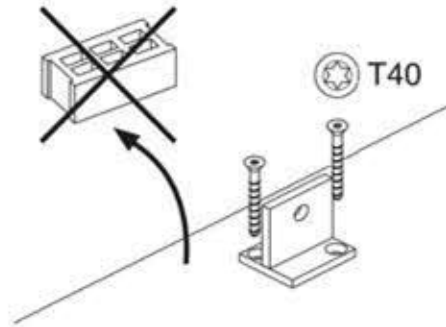

**Einbauanleitung DOLLE Eckpfosten für Brüstungsgeländer Universal  
Buche unbehandelt**

65x65x1030 mm

55x65x70 mm

Ø 7.5x60 mm

Ø 22x43 mm