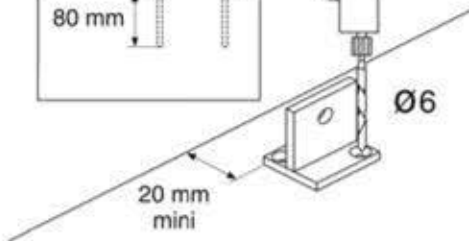

**Einbauanleitung DOLLE Eckpfosten für Brüstungsgeländer Universal  
Buche unbehandelt**

65x65x1030 mm

55x65x70 mm

Ø 7.5x60 mm

Ø 22x43 mm