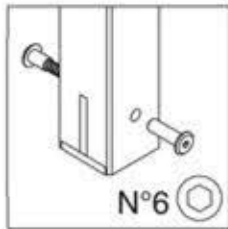

**Einbauanleitung DOLLE Eckpfosten für Brüstungsgeländer Universal  
Buche unbehandelt**

65x65x1030 mm

55x65x70 mm

Ø 7.5x60 mm

Ø 22x43 mm