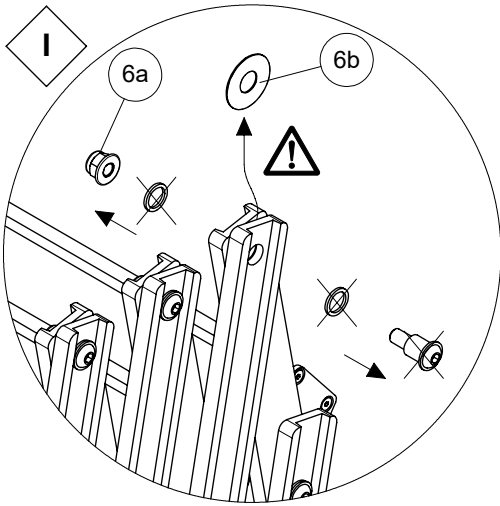

# Montage DOLLE clickFIX vario Teleskophandlauf, 3-teilig

x 1  
K2-17353

1

2