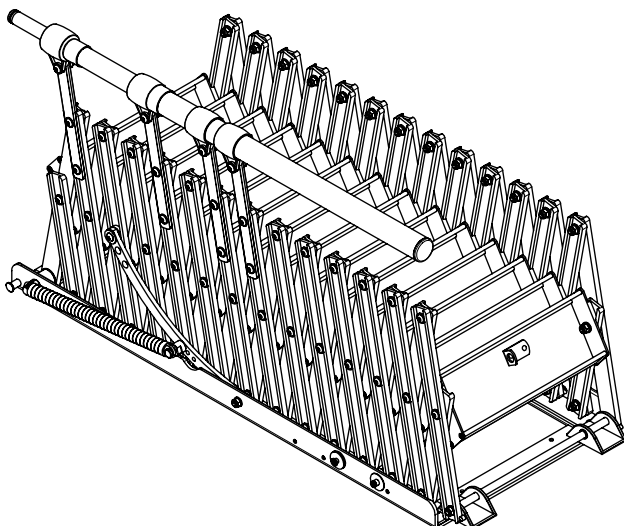

# Montage DOLLE clickFIX vario Teleskophandlauf, 3-teilig

x 1  
K2-17353

1

2