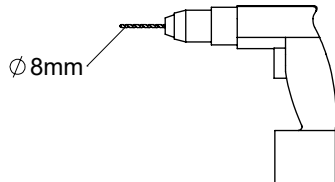

# Montage DOLLE clickFIX vario Teleskophandlauf, 3-teilig

x 1  
K2-17353

1

2