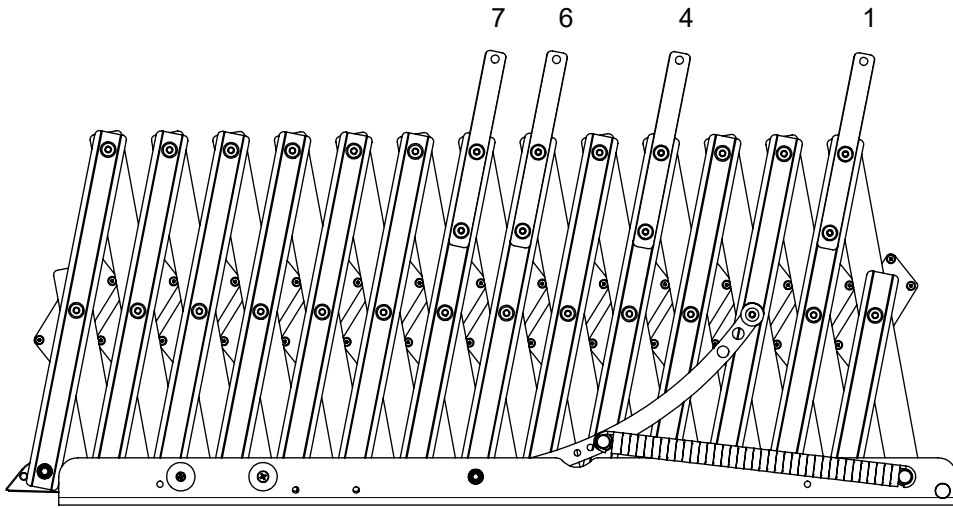

# Montage DOLLE clickFIX vario Teleskophandlauf, 3-teilig

x 1  
K2-17353

1

2