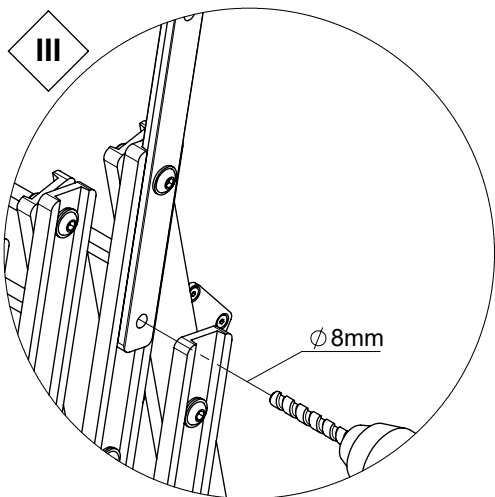

# Montage DOLLE clickFIX vario Teleskophandlauf, 3-teilig

x 1  
K2-17353

1

2