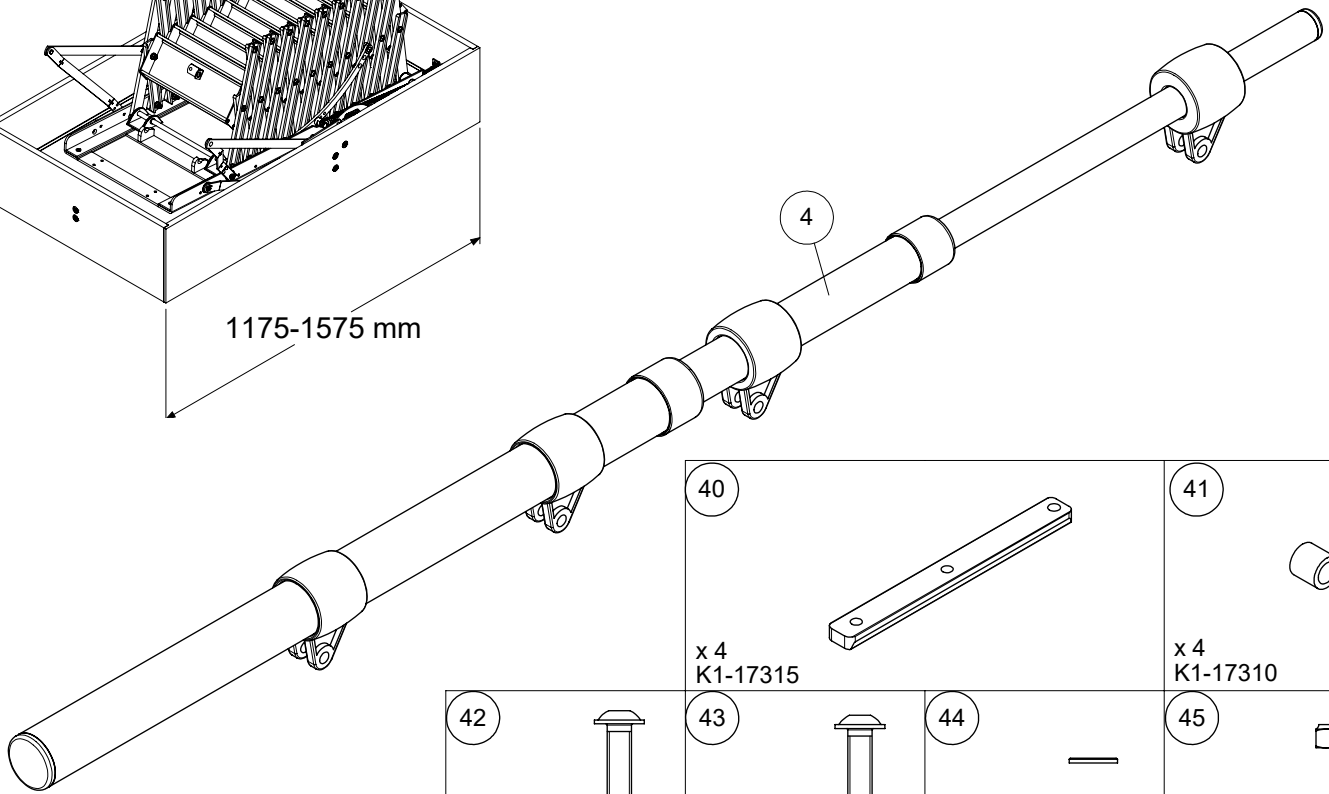

# Montage DOLLE clickFIX vario Teleskophandlauf, 3-teilig

x 1  
K2-17353

1

2