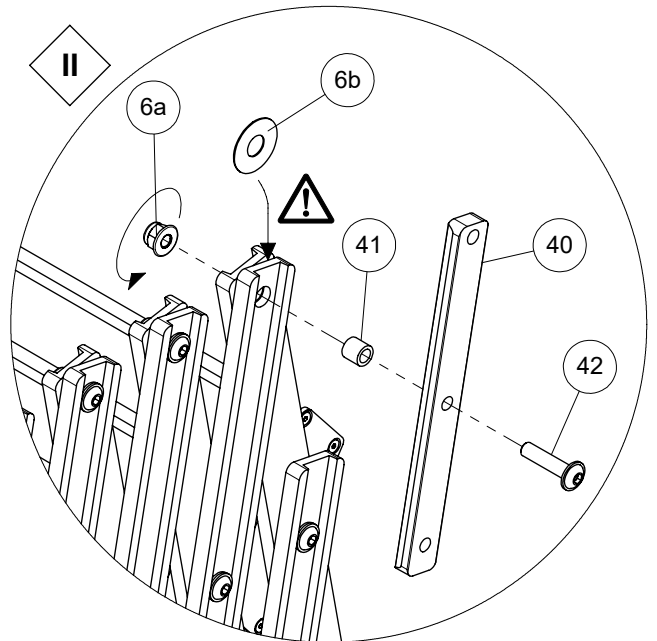

# Montage DOLLE clickFIX vario Teleskophandlauf, 3-teilig

x 1  
K2-17353

1

2