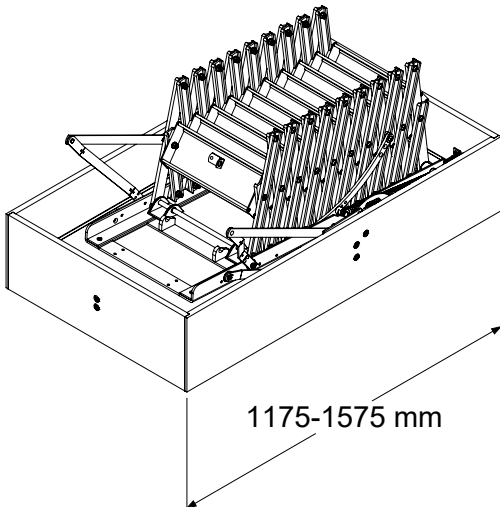

# Montage DOLLE clickFIX vario Teleskophandlauf, 3-teilig

x 1  
K2-17353

1

2