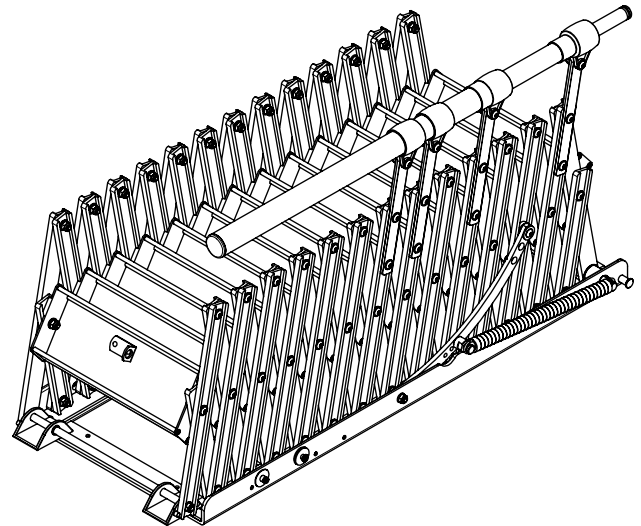

# Montage DOLLE clickFIX vario Teleskophandlauf, 3-teilig

x 1  
K2-17353

1

2