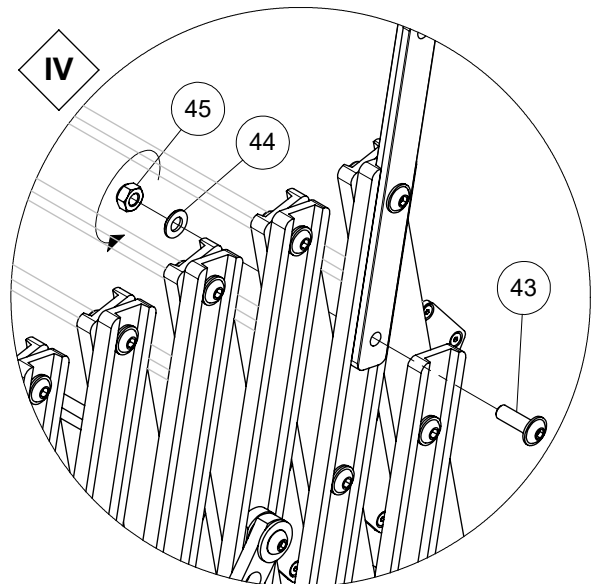

# Montage DOLLE clickFIX vario Teleskophandlauf, 3-teilig

x 1  
K2-17353

1

2