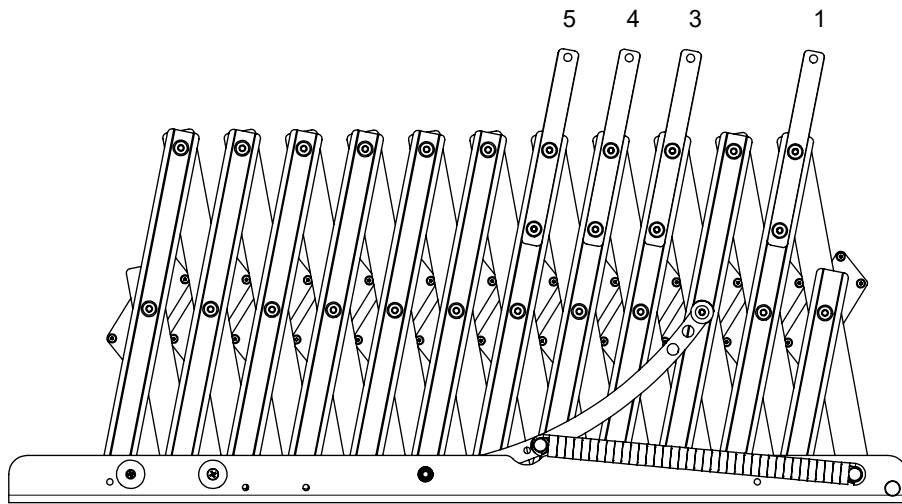

Montage DOLLE clickFIX vario Teleskophandlauf, 3-teilig, 110 cm

1075-1174 mm

x 1
K2-17354

<p>42</p> <p>x 8 K3-02535 M8 x 35</p>	<p>43</p> <p>x 4 K3-02525 M8 x 25</p>	<p>44</p> <p>x 8 K3-04002 Ø8</p>	<p>45</p> <p>x 8 K3-03028 M8</p>
<p>40</p> <p>x 4 K1-17315</p>		<p>41</p> <p>x 4 K1-17310</p>	

⚠

Ø8mm

13mm

5mm

L

R

1

2