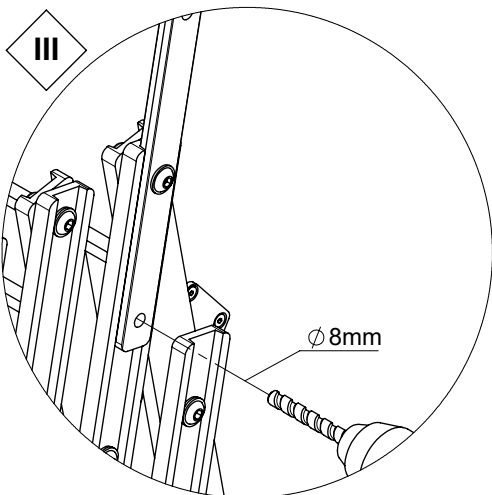

Montage DOLLE clickFIX vario Teleskophandlauf, 3-teilig, 110 cm

1075-1174 mm

x 1
K2-17354

<p>42</p> <p>x 8 K3-02535 M8 x 35</p>	<p>43</p> <p>x 4 K3-02525 M8 x 25</p>	<p>44</p> <p>x 8 K3-04002 Ø8</p>	<p>45</p> <p>x 8 K3-03028 M8</p>
<p>40</p> <p>x 4 K1-17315</p>		<p>41</p> <p>x 4 K1-17310</p>	

⚠

Ø8mm

13mm

5mm

L

R

1

2