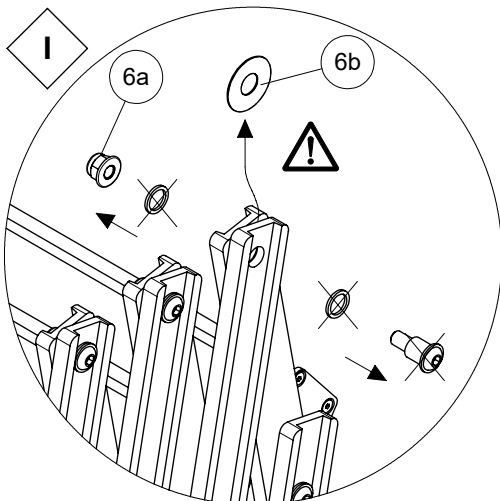

Montage DOLLE clickFIX vario Teleskophandlauf, 3-teilig, 110 cm

1075-1174 mm

x 1
K2-17354

<p>42</p> <p>x 8 K3-02535 M8 x 35</p>	<p>43</p> <p>x 4 K3-02525 M8 x 25</p>	<p>44</p> <p>x 8 K3-04002 Ø8</p>	<p>45</p> <p>x 8 K3-03028 M8</p>
<p>40</p> <p>x 4 K1-17315</p>		<p>41</p> <p>x 4 K1-17310</p>	

⚠

Ø8mm

13mm

5mm

L

R

1

2