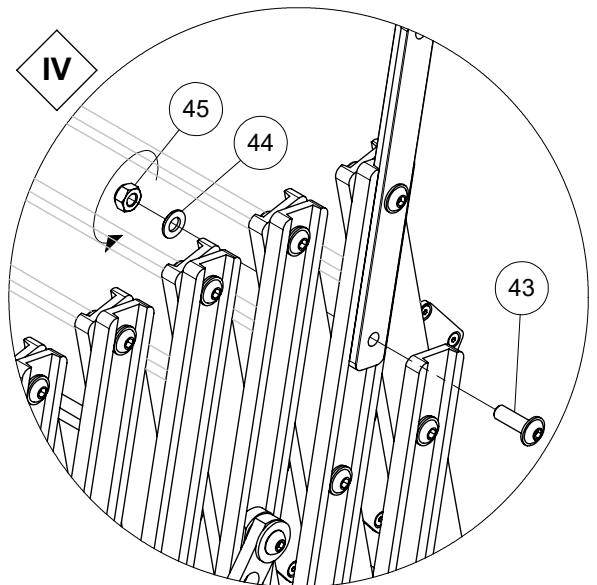

Montage DOLLE clickFIX vario Teleskophandlauf, 3-teilig, 110 cm

1075-1174 mm

x 1
K2-17354

<p>42</p> <p>x 8 K3-02535 M8 x 35</p>	<p>43</p> <p>x 4 K3-02525 M8 x 25</p>	<p>44</p> <p>x 8 K3-04002 Ø8</p>	<p>45</p> <p>x 8 K3-03028 M8</p>
<p>40</p> <p>x 4 K1-17315</p>		<p>41</p> <p>x 4 K1-17310</p>	

⚠

Ø8mm

13mm

5mm

L

R

1

2