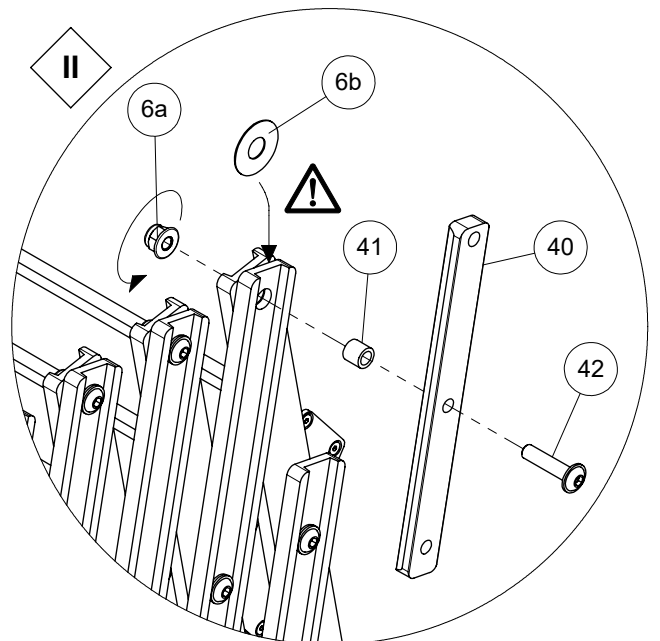

Montage DOLLE clickFIX vario Teleskophandlauf, 3-teilig, 110 cm

1075-1174 mm

x 1
K2-17354

<p>42</p> <p>x 8 K3-02535 M8 x 35</p>	<p>43</p> <p>x 4 K3-02525 M8 x 25</p>	<p>44</p> <p>x 8 K3-04002 Ø8</p>	<p>45</p> <p>x 8 K3-03028 M8</p>
<p>40</p> <p>x 4 K1-17315</p>		<p>41</p> <p>x 4 K1-17310</p>	

⚠

Ø8mm

13mm

5mm

L

R

1

2