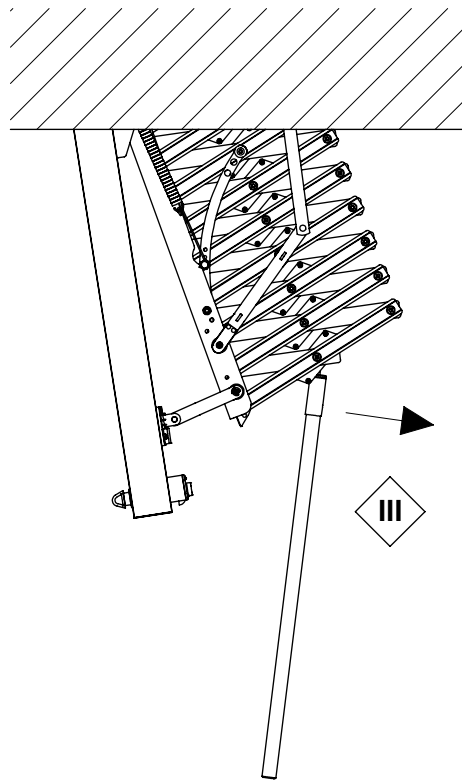

**Montageanleitung Bodentreppe DOLLE clickFIX vario 90 cm**

8 

x 2 K1-21890 90cm

9 

K1-21860 60cm  
x 2 K1-21870 70cm

10 

x 1 K2-17290

11 

17

18

19

20

24

25

26

27

28

29

30

31

32

33