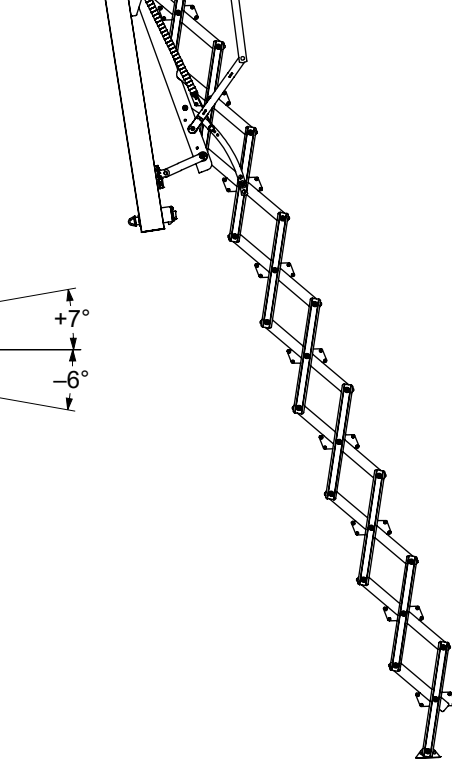

**Montageanleitung Bodentreppe DOLLE clickFIX vario 90 cm**

8 

x 2 K1-21890 90cm

9 

K1-21860 60cm  
x 2 K1-21870 70cm

10 

x 1 K2-17290

11 

17

18

19

20

24

25

26

27

28

29

30

31

32

33