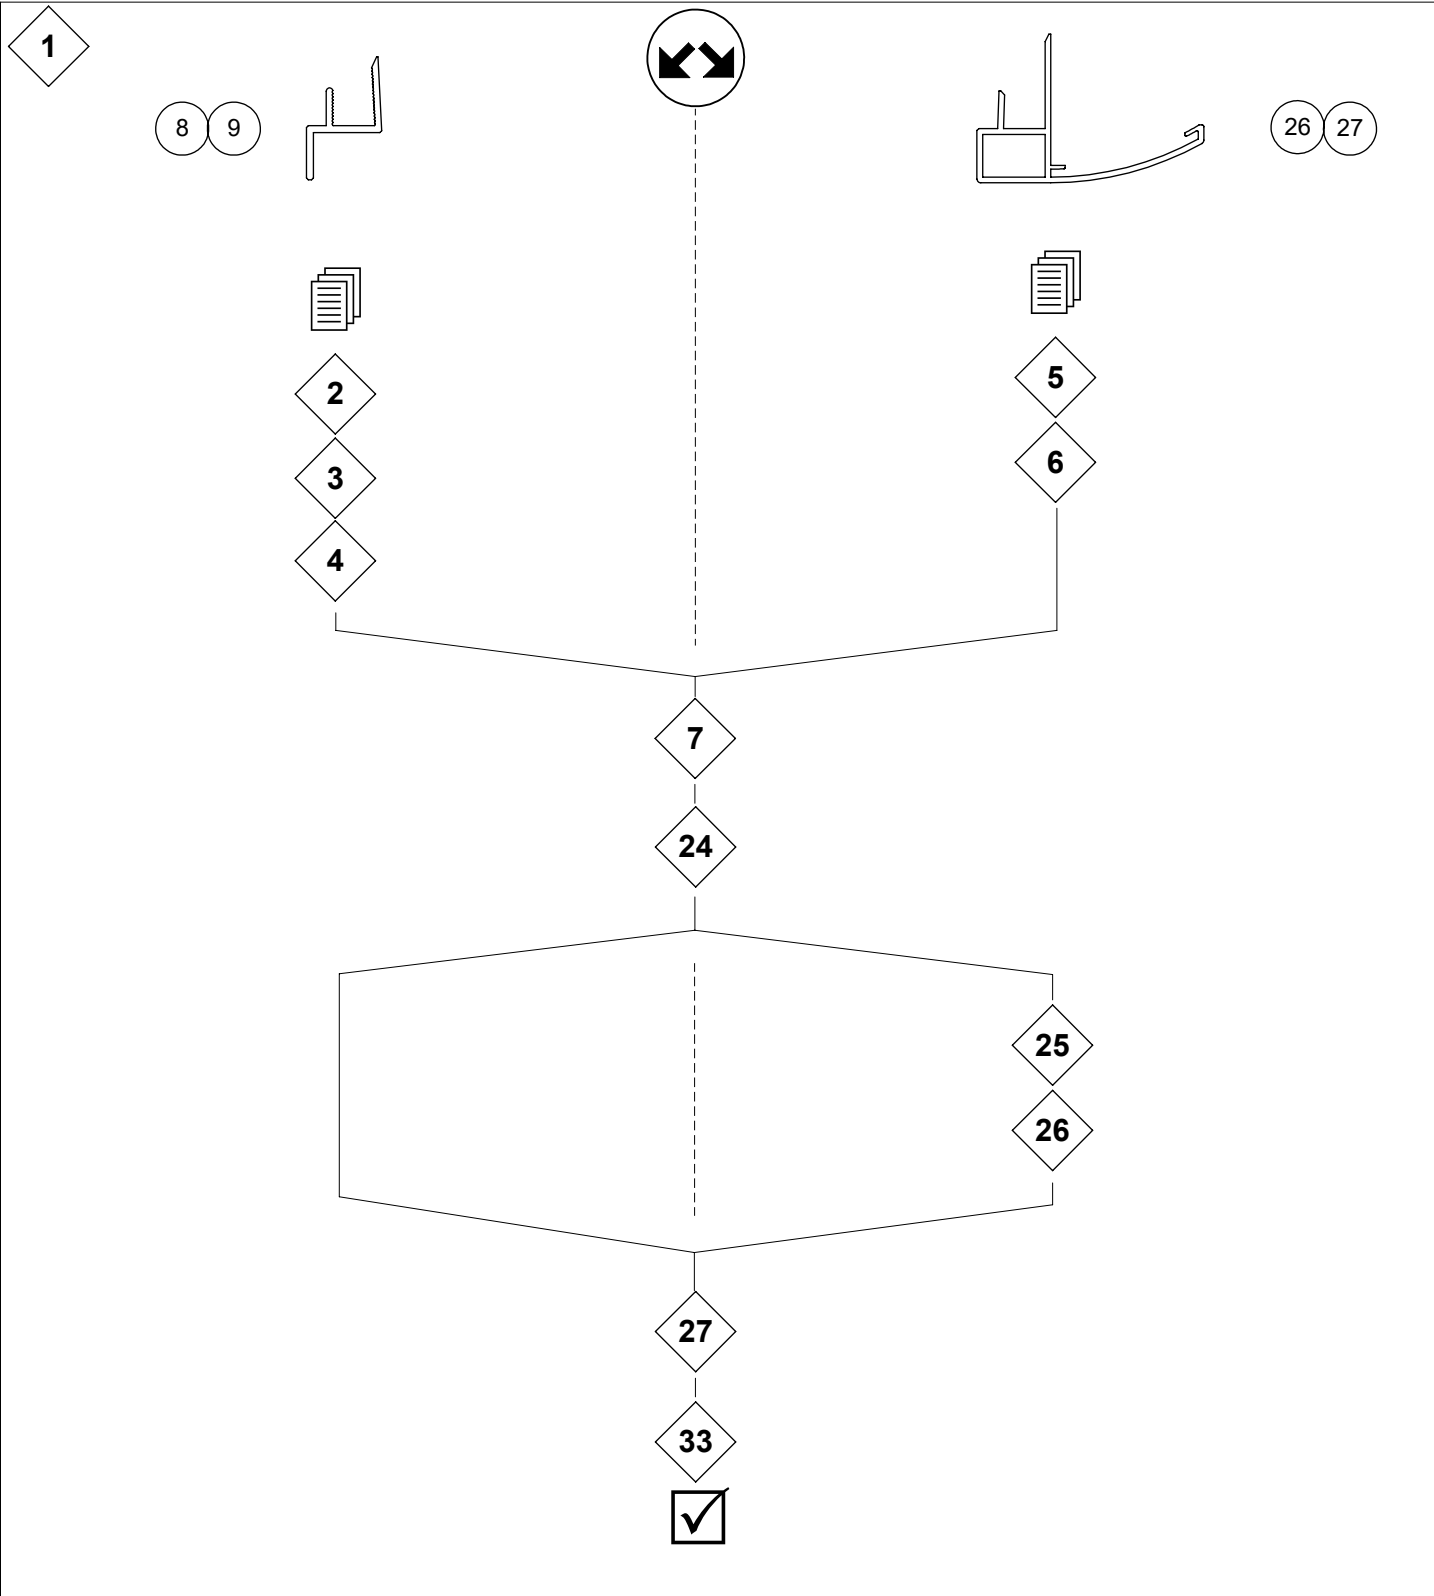

**Montageanleitung Bodentreppe DOLLE clickFIX vario 90 cm**

8 

x 2 K1-21890 90cm

9 

K1-21860 60cm  
x 2 K1-21870 70cm

10 

x 1 K2-17290

11 

K1-21360 60cm  
x 2 K1-21370 70cm

	9
No.	1006010

30A

2

180°

3

4

**ACHTUNG:**