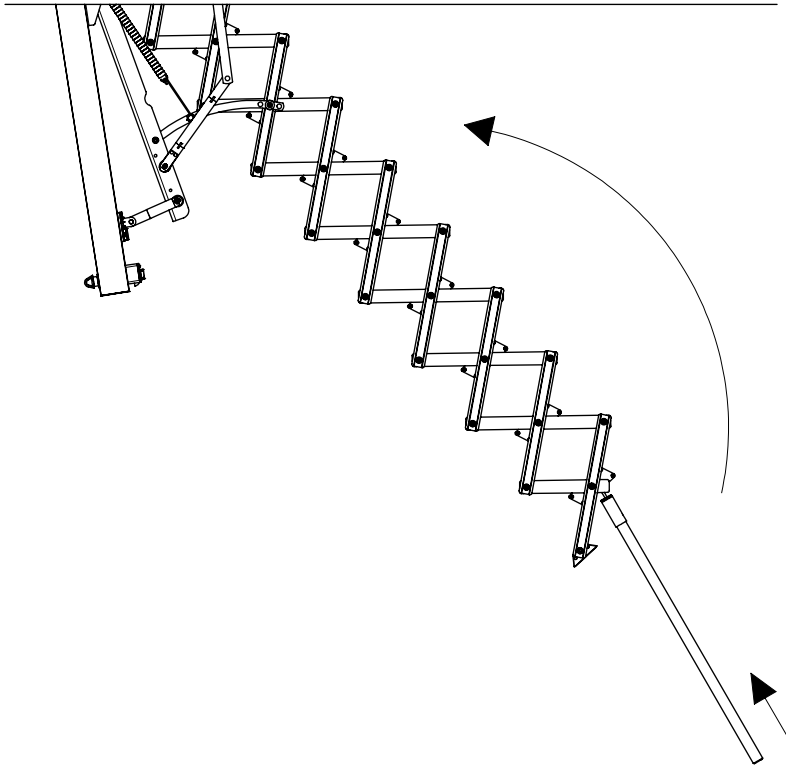

**Montageanleitung Bodentreppe DOLLE clickFIX vario 90 cm**

8 

x 2 K1-21890 90cm

9 

K1-21860 60cm  
x 2 K1-21870 70cm

10 

x 1 K2-17290

11 

17

18

19

20

24

25

26

27

28

29

30

31

32

33