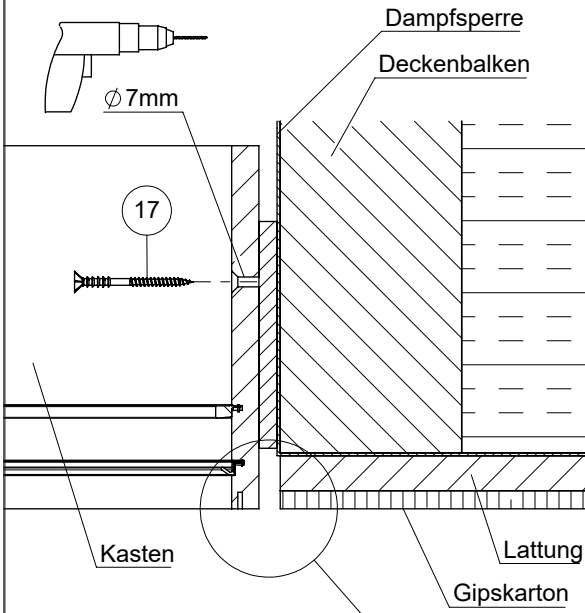

**Montageanleitung Bodentreppe DOLLE clickFIX vario 90 cm**

8 

x 2 K1-21890 90cm

9 

K1-21860 60cm  
x 2 K1-21870 70cm

10 

x 1 K2-17290

11 

K1-21360 60cm  
x 2 K1-21370 70cm

	9
No.	1006010

30A

2

180°

3

4

**ACHTUNG:**

Unbedingt den luftdichten Anschluss des Lukenkastens unten an die Decke und die Zwischenraumdämmung bauseits durchführen.

7

5

6

**ACHTUNG:**

Unbedingt den luftdichten Anschluss des Lukenkastens unten an die Decke und die Zwischenraumdämmung bauseits durchführen.