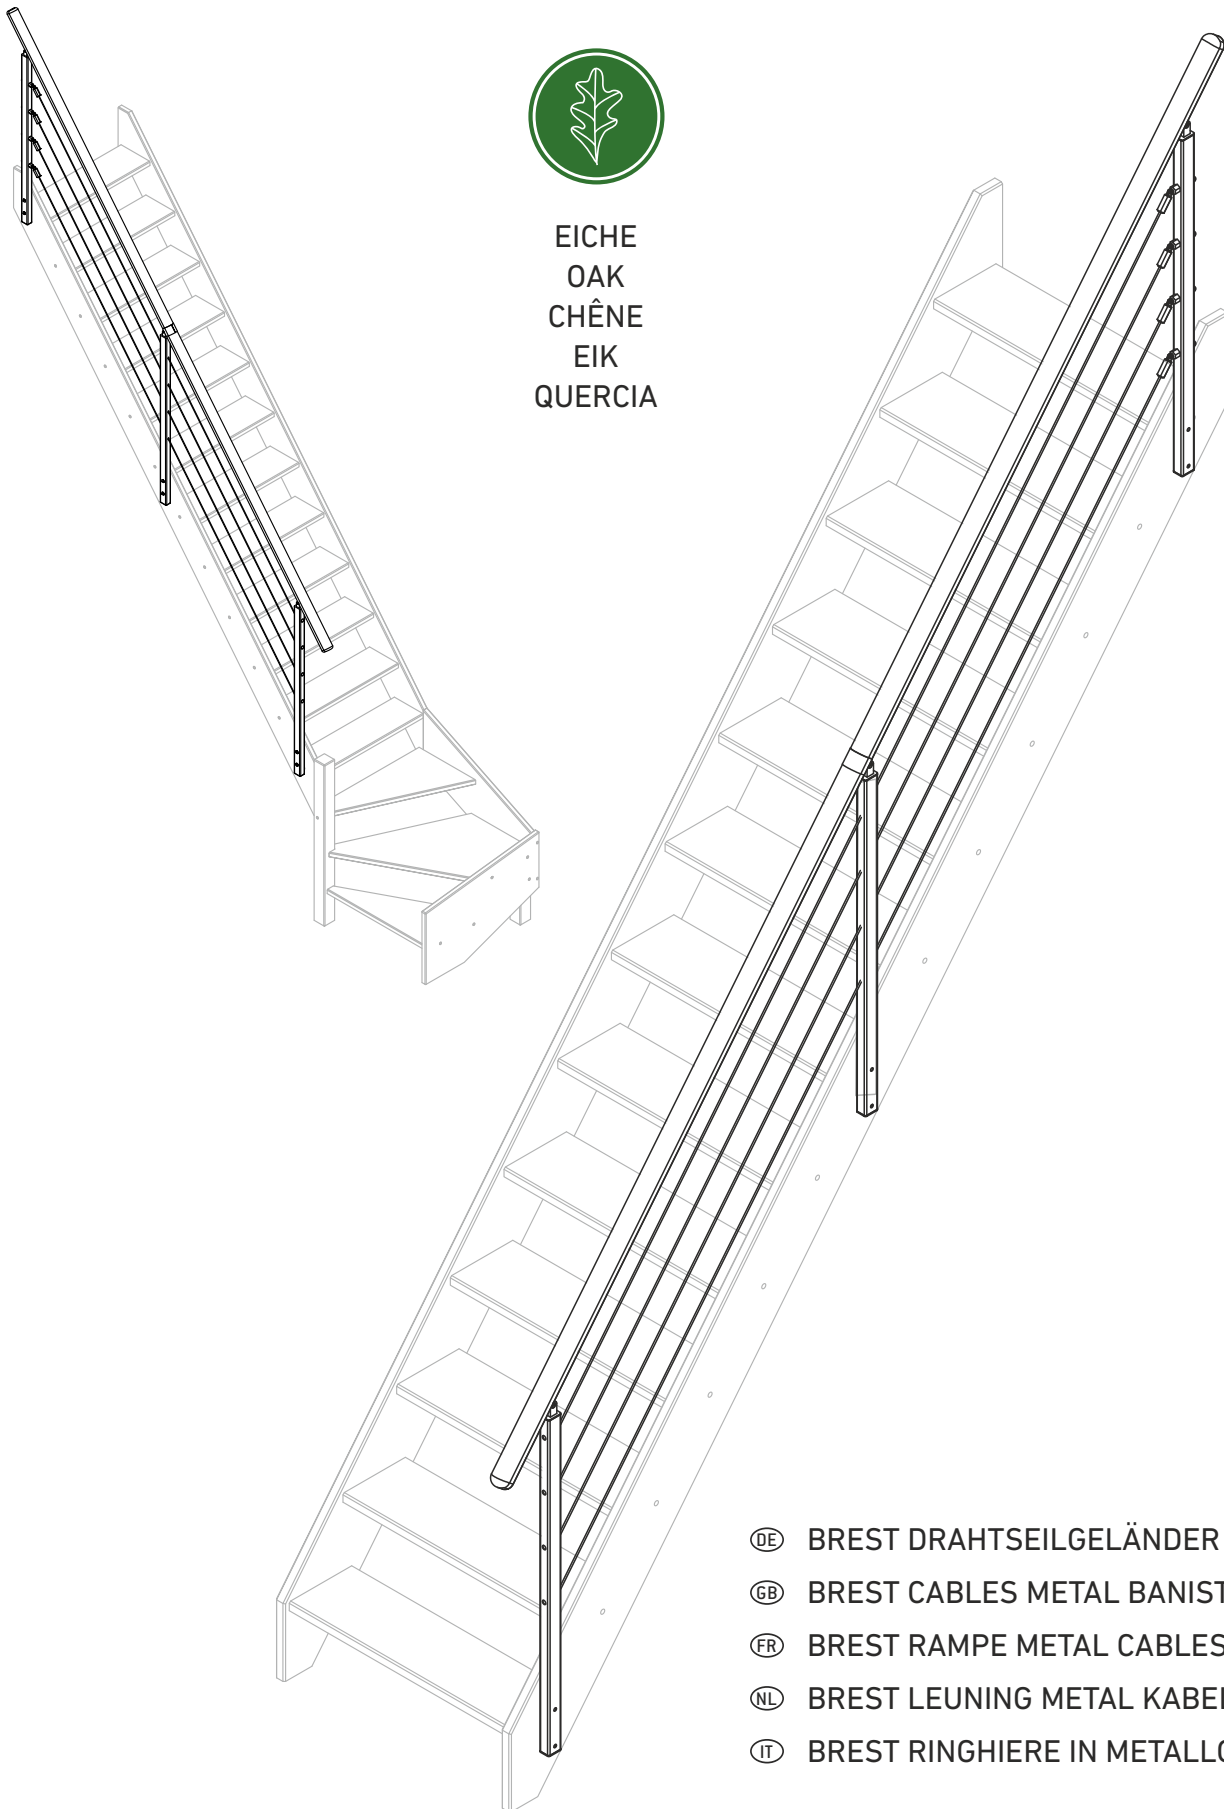

BREST

EICHE
OAK
CHÊNE
EIK
QUERCIA

- ⒹE BREST DRAHTSEILGELÄNDER METALL
- ⒼB BREST CABLES METAL BANISTER
- ⒻR BREST RAMPE METAL CABLES
- ⒼL BREST LEUNING METAL KABELS
- ⒾT BREST RINGHIERE IN METALLO CON CAVI

01 x1 30x40x955 	02 x1 30x40x955 	03 x1 30x40x955 	04 x2 40x50x1815 	05 x4 M6 	06 x4 Ø10x16 	07 x8 M6x6 HEX3 	08 x4 Ø4x3500 	09 x4 M6x55
				10 x2 20x40x250 	11 x4 M12x42 	12 x4 17x40 	13 x4 Ø15x10 	14 x3 M6x20
15 x1 20x40x395 	16 x1 45x50x55 	17 x6 M8x74 	18 x12 Ø4x24 	19 x6 M8 	20 x6 M8xØ16x1 	21 x1 HEX3 	 	