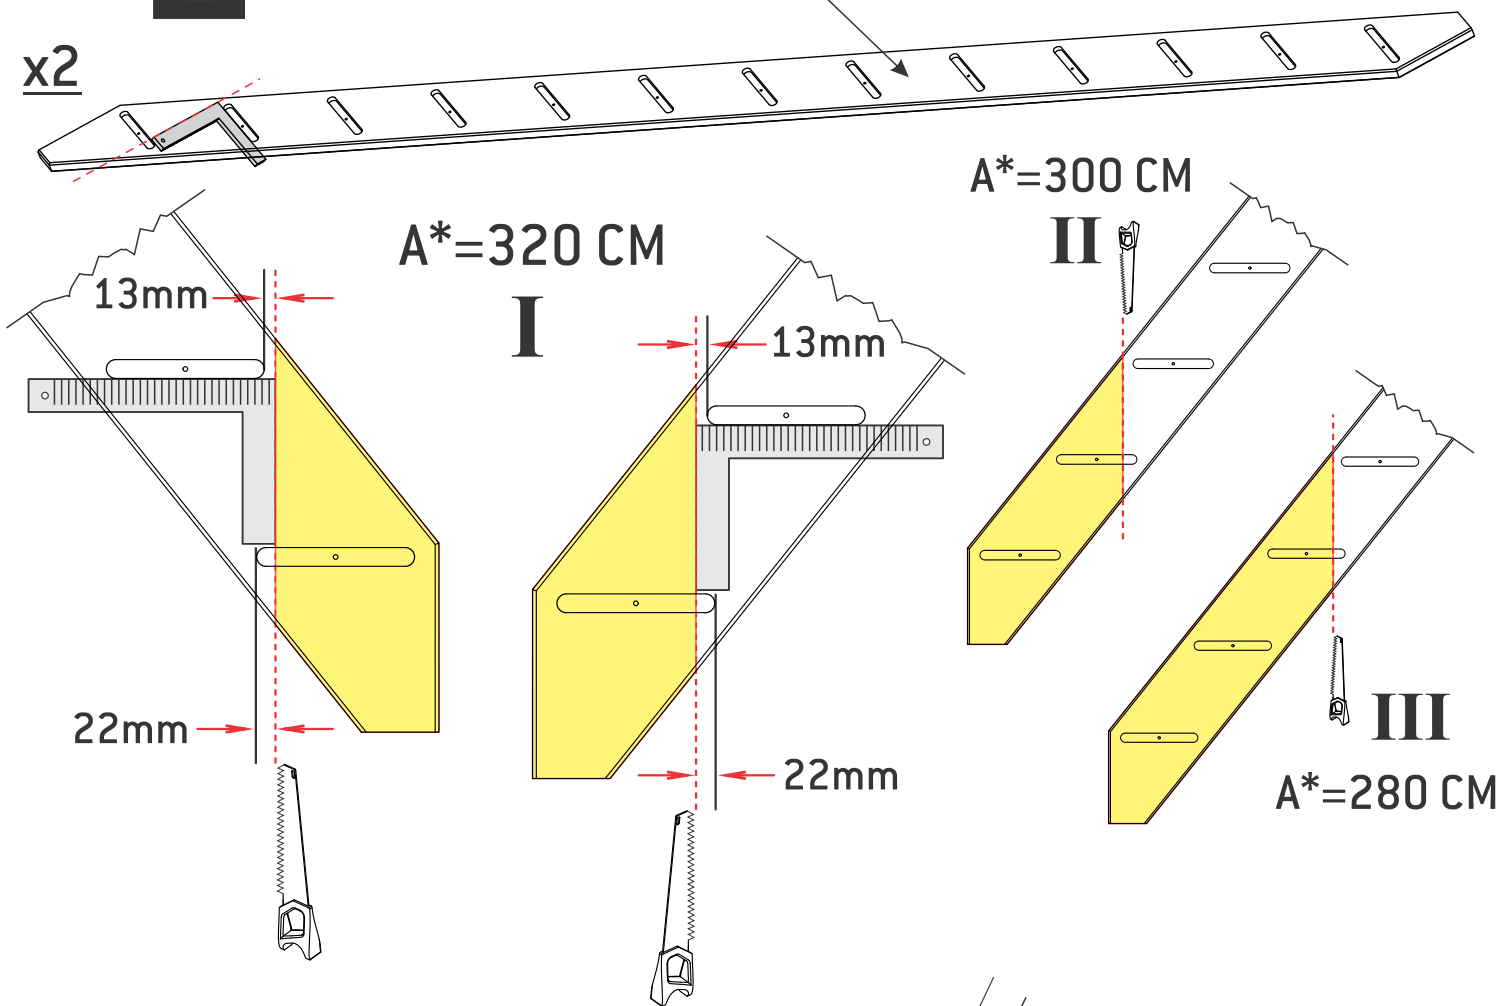

BREST

EICHE
OAK
CHÊNE
EIK
QUERCIA

- Ⓓ BREX WENDELUNG DROITE
- Ⓖ BREX 1/4T RIGHT
- Ⓕ BREX 1/4T DROIT
- Ⓗ BREX 1/4-SLAG RECHTS
- Ⓘ BREX 1/4T DESTRA

- A.....CM
- B.....CM
- C.....CM
- D.....CM
- E.....CM

<p>01 27X520X920 X1</p>	<p>02 27X375X625 X1</p>	<p>03 27X305X660 X1</p>	<p>04 27X420X733 X1</p>	<p>05 27X305X770 X1</p>
<p>06 70X70X900 X1</p>	<p>07 70X70X370 X1</p>	<p>08 5X040 X4</p>	<p>09 Ø12X5 X15+1</p>	<p>10 M8X68 X4</p>
<p>11 11X18X35 X4</p>	<p>12 M8X8 X4</p>	<p>13 5X60 X15+1</p>	<p>14 3X25 X8+1</p>	<p>15 3X15X46 X4</p>

Tx 2

5X90

2

x2

60121010

3

60121010

4