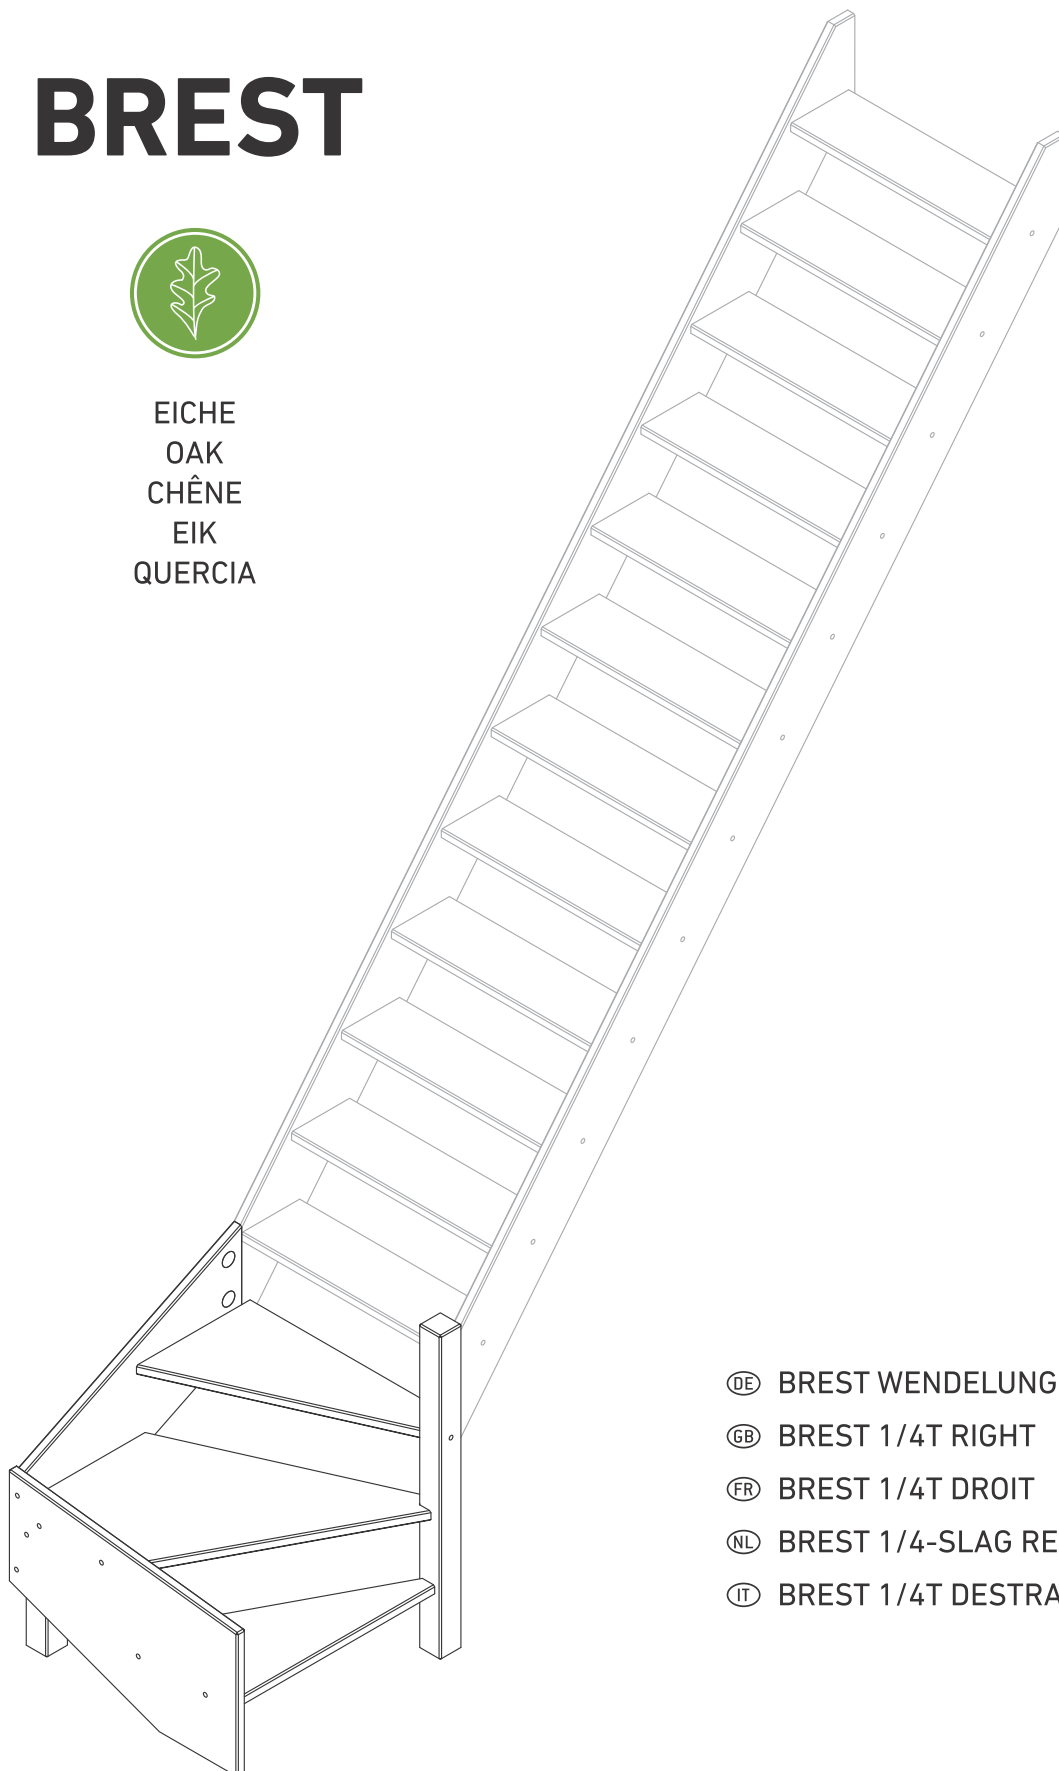

BREST

EICHE
OAK
CHÊNE
EIK
QUERCIA

- Ⓓ BREX WENDELUNG DROITE
- Ⓖ BREX 1/4T RIGHT
- Ⓕ BREX 1/4T DROIT
- Ⓗ BREX 1/4-SLAG RECHTS
- Ⓘ BREX 1/4T DESTRA

- A.....CM
- B.....CM
- C.....CM
- D.....CM
- E.....CM

<p>01 27X520X920 X1</p>	<p>02 27X375X625 X1</p>	<p>03 27X305X660 X1</p>	<p>04 27X420X733 X1</p>	<p>05 27X305X770 X1</p>
<p>06 70X70X900 X1</p>	<p>07 70X70X370 X1</p>	<p>08 5X040 X4</p>	<p>09 Ø12X5 X15+1</p>	<p>10 M8X68 X4</p>
<p>11 11X18X35 X4</p>	<p>12 M8X8 X4</p>	<p>13 5X60 X15+1</p>	<p>14 3X25 X8+1</p>	<p>15 3X15X46 X4</p>

Tx 2

5X90

2

x2

60121010

3

60121010

4