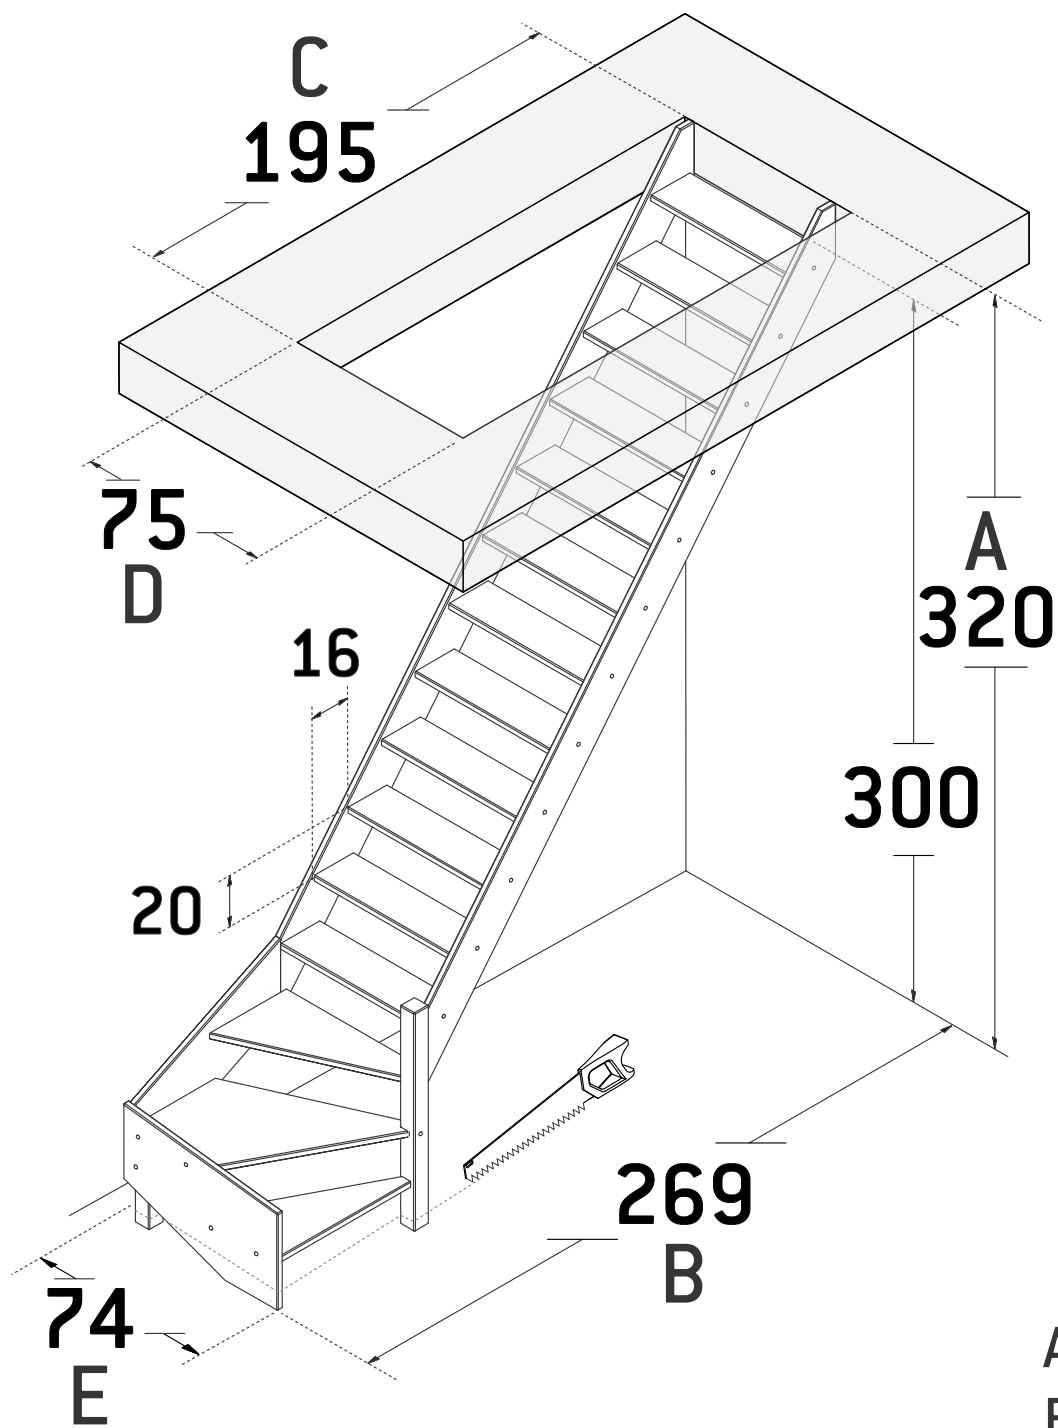

BREST

EICHE
OAK
CHÊNE
EIK
QUERCIA

- Ⓓ BREX WENDELUNG DROITE
- Ⓖ BREX 1/4T RIGHT
- Ⓕ BREX 1/4T DROIT
- Ⓗ BREX 1/4-SLAG RECHTS
- Ⓘ BREX 1/4T DESTRA

- A.....CM
- B.....CM
- C.....CM
- D.....CM
- E.....CM

<p>01 27X520X920 X1</p>	<p>02 27X375X625 X1</p>	<p>03 27X305X660 X1</p>	<p>04 27X420X733 X1</p>	<p>05 27X305X770 X1</p>
<p>06 70X70X900 X1</p>	<p>07 70X70X370 X1</p>	<p>08 5X040 X4</p>	<p>09 Ø12X5 X15+1</p>	<p>10 M8X68 X4</p>
<p>11 11X18X35 X4</p>	<p>12 M8X8 X4</p>	<p>13 5X60 X15+1</p>	<p>14 3X25 X8+1</p>	<p>15 3X15X46 X4</p>

Tx 2

5X90

2

x2

60121010

3

60121010

4