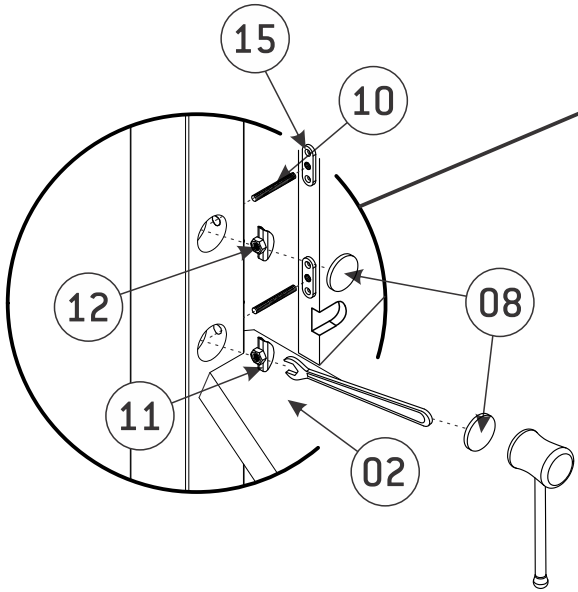

BREST

EICHE
OAK
CHÊNE
EIK
QUERCIA

- ⒹE BREST WENDELUNG LINKS
- ⒼB BREST 1/4T LEFT
- ⒻR BREST 1/4T GAUCHE
- ⒼL BREST 1/4-SLAG LINKS
- ⒾT BREST 1/4T SINISTRA

- A.....CM
- B.....CM
- C.....CM
- D.....CM
- E.....CM

Tx 2

5X90

2

60121010

x2

3

60121010

4

14
15

* pag. 2

5

6

7