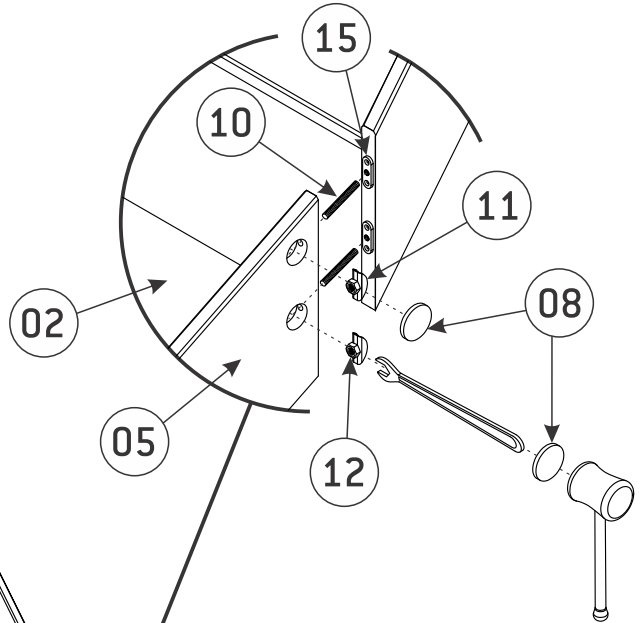

BREST

EICHE
OAK
CHÊNE
EIK
QUERCIA

- ⒹE BREST WENDELUNG LINKS
- ⒼB BREST 1/4T LEFT
- ⒻR BREST 1/4T GAUCHE
- ⒼL BREST 1/4-SLAG LINKS
- ⒾT BREST 1/4T SINISTRA

- A.....CM
- B.....CM
- C.....CM
- D.....CM
- E.....CM

<p>01 27X520X920 X1</p>	<p>02 27X375X625 X1</p>	<p>03 27X305X660 X1</p>	<p>04 27X420X733 X1</p>	<p>05 27X305X770 X1</p>
<p>06 70X70X900 X1</p>	<p>07 70X70X370 X1</p>	<p>08 5X040 X4</p>	<p>09 Ø12X5 X15+1</p>	<p>10 M8X68 X4</p>
<p>11 11X18X35 X4</p>	<p>12 M8X8 X4</p>	<p>13 5X60 X15+1</p>	<p>14 3X25 X8+1</p>	<p>15 3X15X46 X4</p>

Tx 2

5X90

2

60121010

x2

3

60121010

4

14
15

* pag. 2

5

6

7