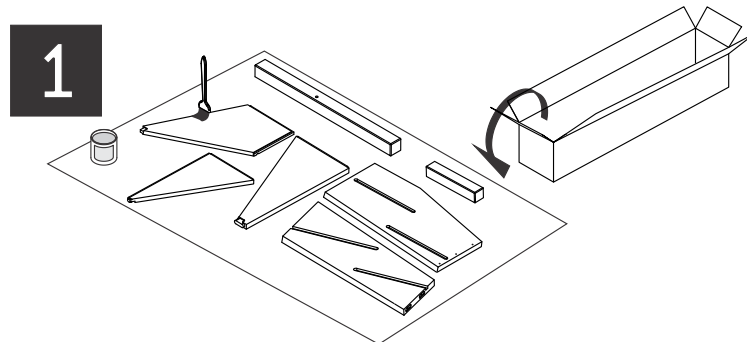

01 27X520X920 X1	02 27X375X625 X1	03 27X305X660 X1	04 27X420X733 X1	05 27X305X770 X1
06 70X70X900 X1	07 70X70X370 X1	08 5X040 X4	09 Ø12X5 X15+1	10 M8X68 X4
11 11X18X35 X4	12 M8X8 X4	13 5X60 X15+1	14 3X25 X8+1	15 3X15X46 X4

Tx 2

5X90