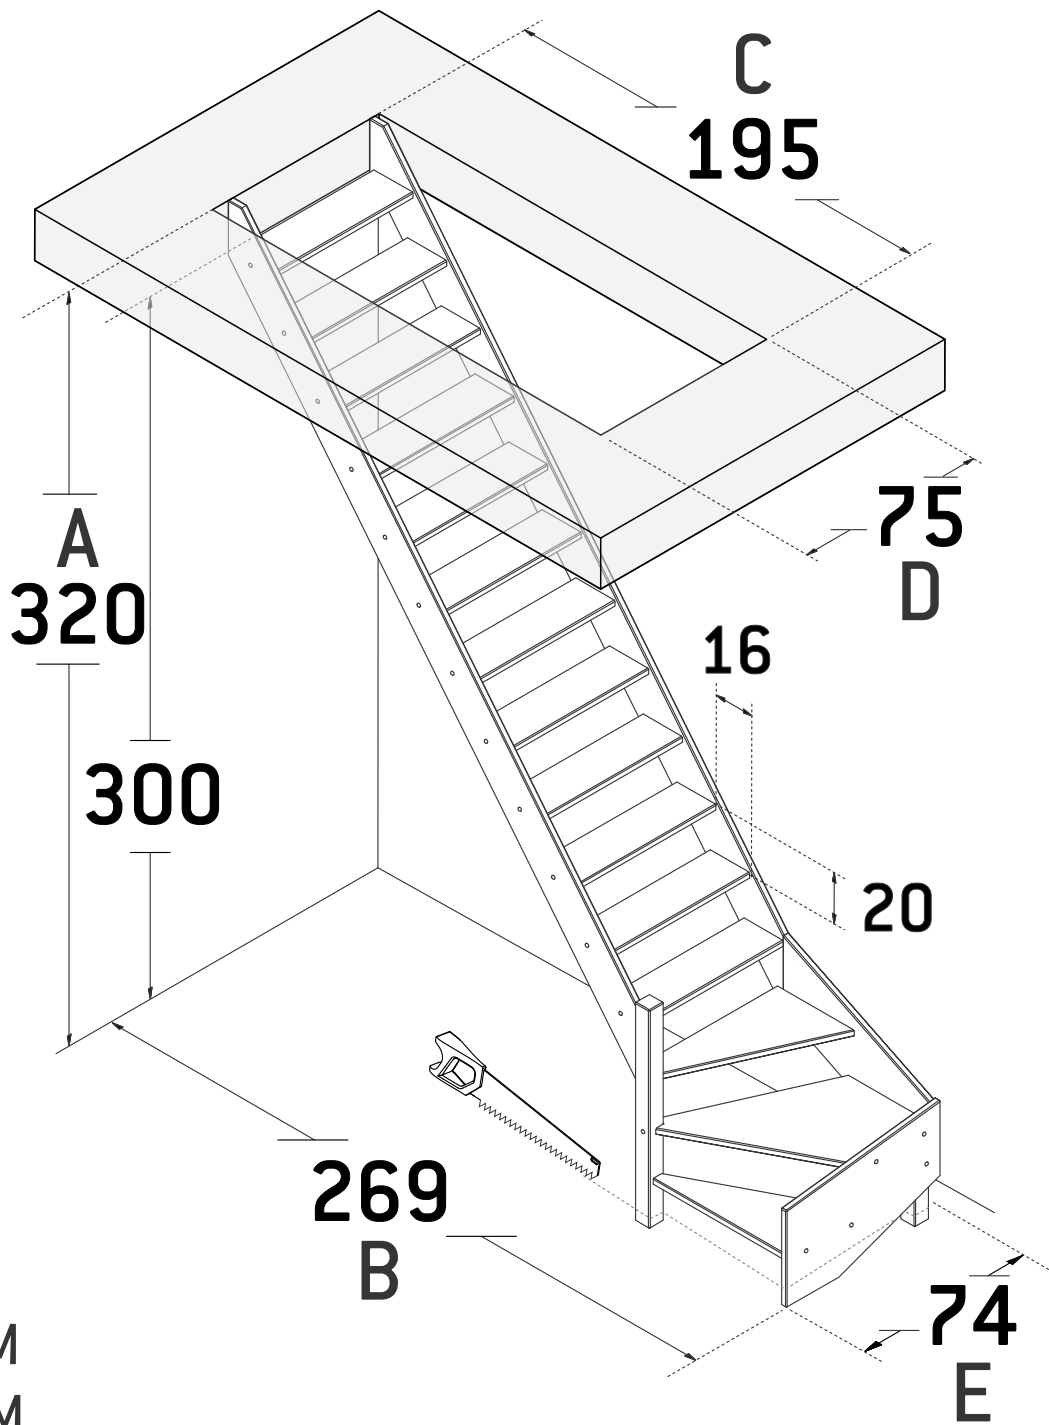

BREST

EICHE
OAK
CHÊNE
EIK
QUERCIA

- ⒹE BREST WENDELUNG LINKS
- ⒼB BREST 1/4T LEFT
- ⒻR BREST 1/4T GAUCHE
- ⒼL BREST 1/4-SLAG LINKS
- ⒾT BREST 1/4T SINISTRA

- A.....CM
- B.....CM
- C.....CM
- D.....CM
- E.....CM

<p>01 27X520X920 X1</p>	<p>02 27X375X625 X1</p>	<p>03 27X305X660 X1</p>	<p>04 27X420X733 X1</p>	<p>05 27X305X770 X1</p>
<p>06 70X70X900 X1</p>	<p>07 70X70X370 X1</p>	<p>08 5X040 X4</p>	<p>09 Ø12X5 X15+1</p>	<p>10 M8X68 X4</p>
<p>11 11X18X35 X4</p>	<p>12 M8X8 X4</p>	<p>13 5X60 X15+1</p>	<p>14 3X25 X8+1</p>	<p>15 3X15X46 X4</p>

Tx 2

5X90

2

60121010

x2

3

60121010

4