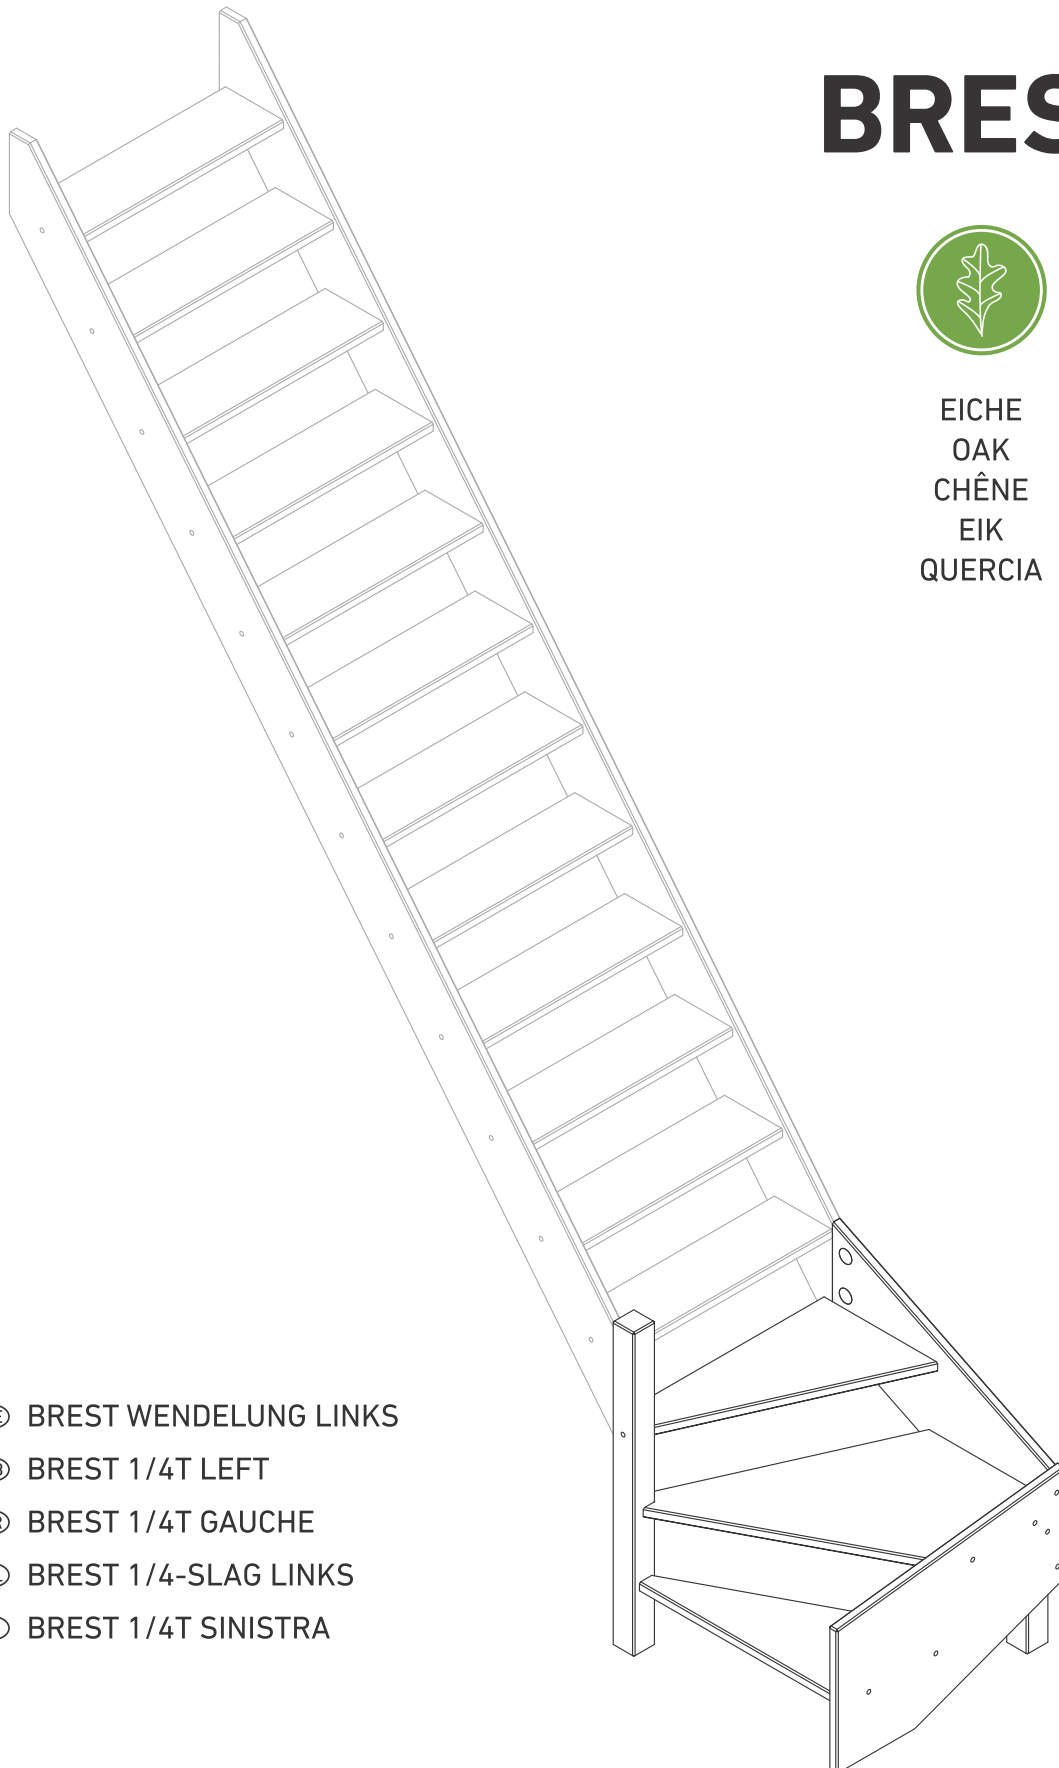

BREST

EICHE
OAK
CHÊNE
EIK
QUERCIA

- ⒹE BREST WENDELUNG LINKS
- ⒼB BREST 1/4T LEFT
- ⒻR BREST 1/4T GAUCHE
- ⒼL BREST 1/4-SLAG LINKS
- ⒾT BREST 1/4T SINISTRA

- A.....CM
- B.....CM
- C.....CM
- D.....CM
- E.....CM

<p>01 27X520X920 X1</p>	<p>02 27X375X625 X1</p>	<p>03 27X305X660 X1</p>	<p>04 27X420X733 X1</p>	<p>05 27X305X770 X1</p>
<p>06 70X70X900 X1</p>	<p>07 70X70X370 X1</p>	<p>08 5X040 X4</p>	<p>09 Ø12X5 X15+1</p>	<p>10 M8X68 X4</p>
<p>11 11X18X35 X4</p>	<p>12 M8X8 X4</p>	<p>13 5X60 X15+1</p>	<p>14 3X25 X8+1</p>	<p>15 3X15X46 X4</p>

Tx 2

5X90

2

60121010

x2

3

60121010

4