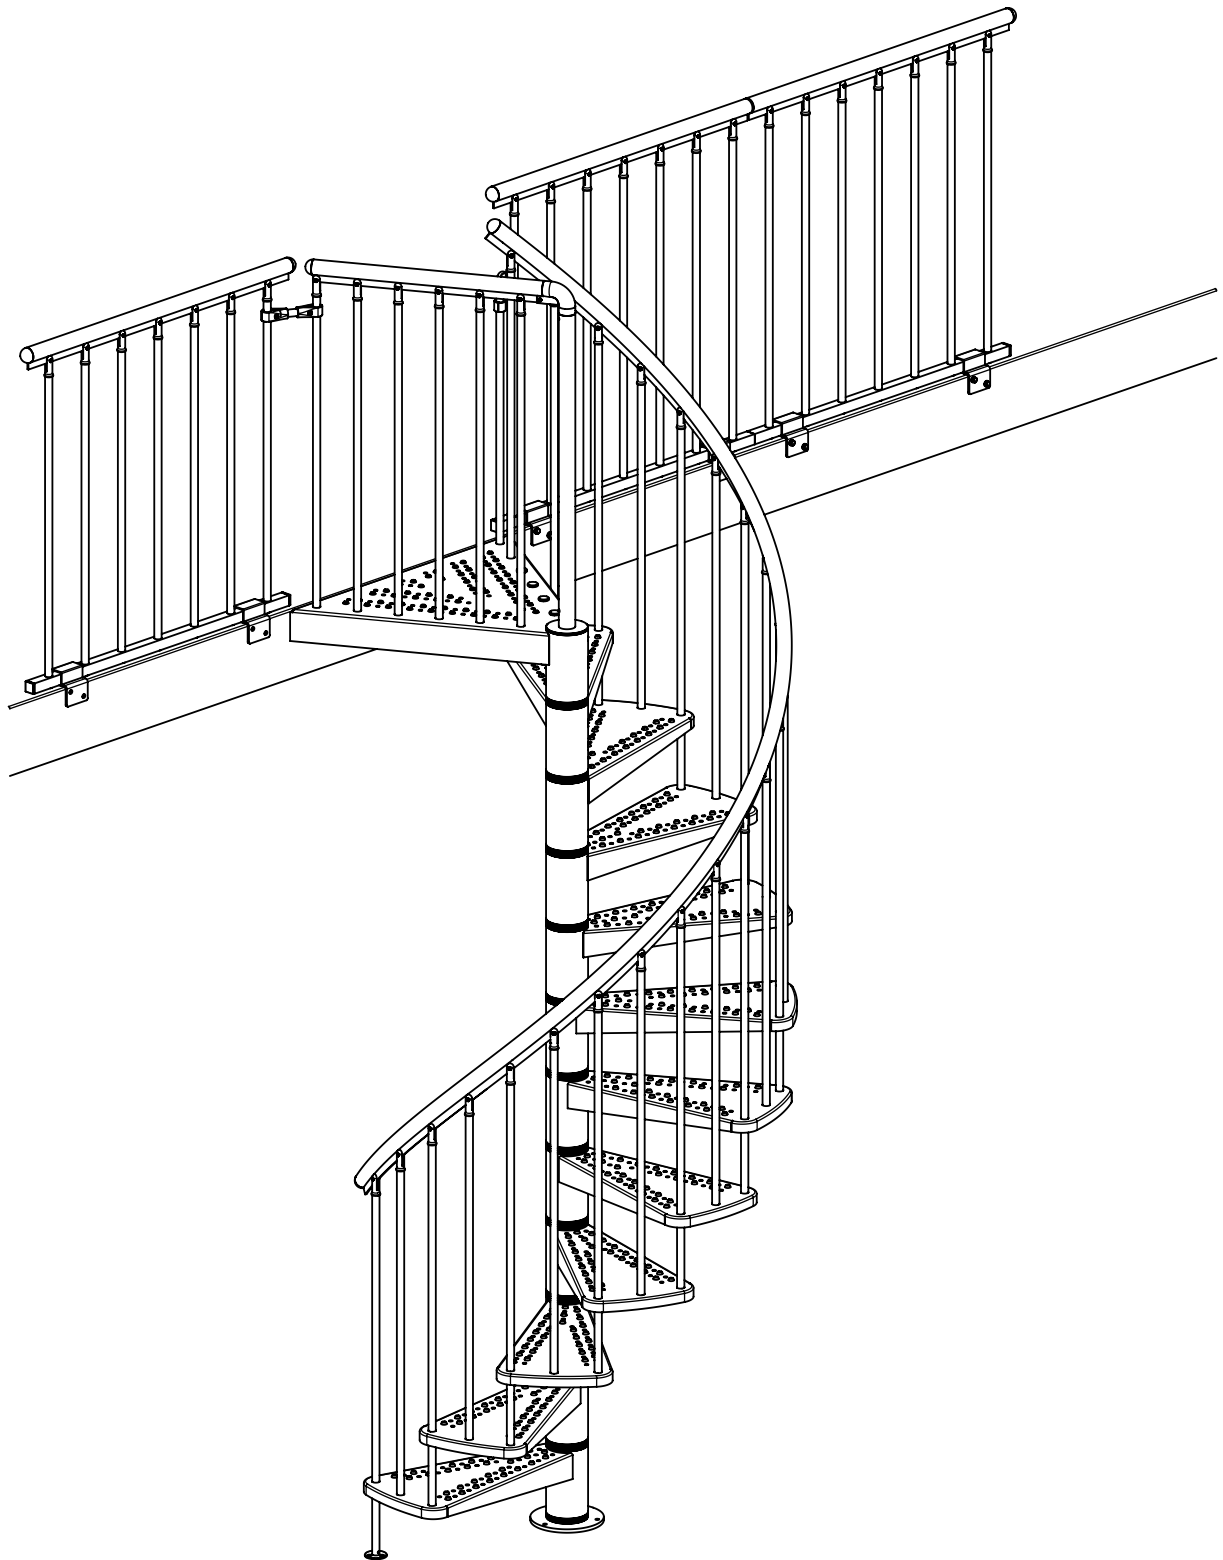

GARDENSPIN

Installation instruction – Balcony banister
Montageanleitung – Brüstungsgeländer

<p>1</p> <p>902mm</p> <p>(I) : x 7 (II) : x 7 K1-39170</p>	<p>2</p> <p>980mm</p> <p>(I) : x 1 (II) : x 1 K1-30270</p>	<p>3</p> <p>(I) : x 2 (II) : x 2 K2-30230</p>	<p>4</p> <p>(I) : x 2 (II) : x 0 K1-30020</p>			
<p>7</p> <p>Ø 42mm</p> <p>1000mm</p> <p>(I) : x 1 (II) : x 1 K1-38510</p>		<p>5</p> <p>(I) : x 7 (II) : x 7 K1-38591</p>	<p>6</p> <p>(I) : x 1 (II) : x 0 K1-19340</p>			
<p>8</p> <p>(I) : x 2 (II) : x 0 K1-38590</p>	<p>9</p> <p>150mm</p> <p>(I) : x 0 (II) : x 1 K1-39011</p>	<p>10</p> <p>(I) : x 0 (II) : x 1 K1-39012</p>	<p>11</p> <p>(I) : x 2 (II) : x 0 K2-39195</p>	<p>12</p> <p>68mm</p> <p>(I) : x 1 (II) : x 0 K1-39172</p>		
<p>14</p> <p>(I) : x 1 (II) : x 0 K2-30165</p>						
<p>20</p> <p>Ø8x60</p> <p>(I) : x 6 (II) : x 4 K3-06068</p>	<p>21</p> <p>Ø8</p> <p>(I) : x 6 (II) : x 4 K3-04041</p>	<p>22</p> <p>Ø10x60</p> <p>(I) : x 6 (II) : x 4 K3-08004</p>	<p>23</p> <p>M8x8</p> <p>(I) : x 13 (II) : x 11 K3-05020</p>	<p>24</p> <p>M5x14</p> <p>(I) : x 7 (II) : x 7 K3-01201</p>	<p>25</p> <p>M5</p> <p>(I) : x 7 (II) : x 7 K3-03050</p>	<p>26</p> <p>(I) : x 1 (II) : x 1 K3-90001</p>