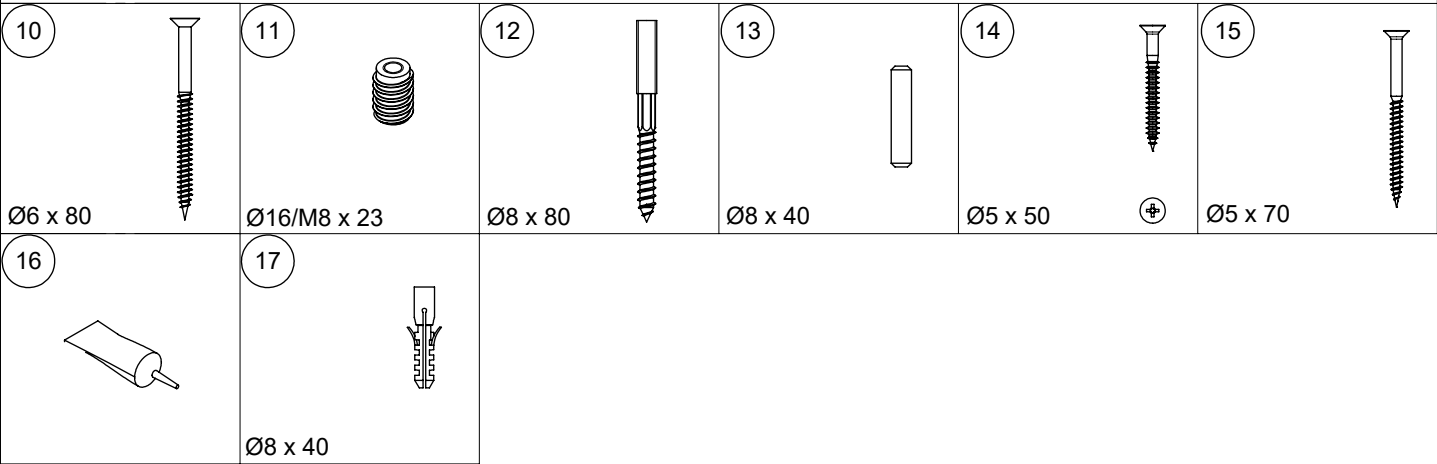

## Brøstningsgelænder lodret Brüstungsgeländer senkrecht Balcony banister vertical

Montagevejledning  
Montageanleitung  
Assembly instruction

1

A

B

2

A

B