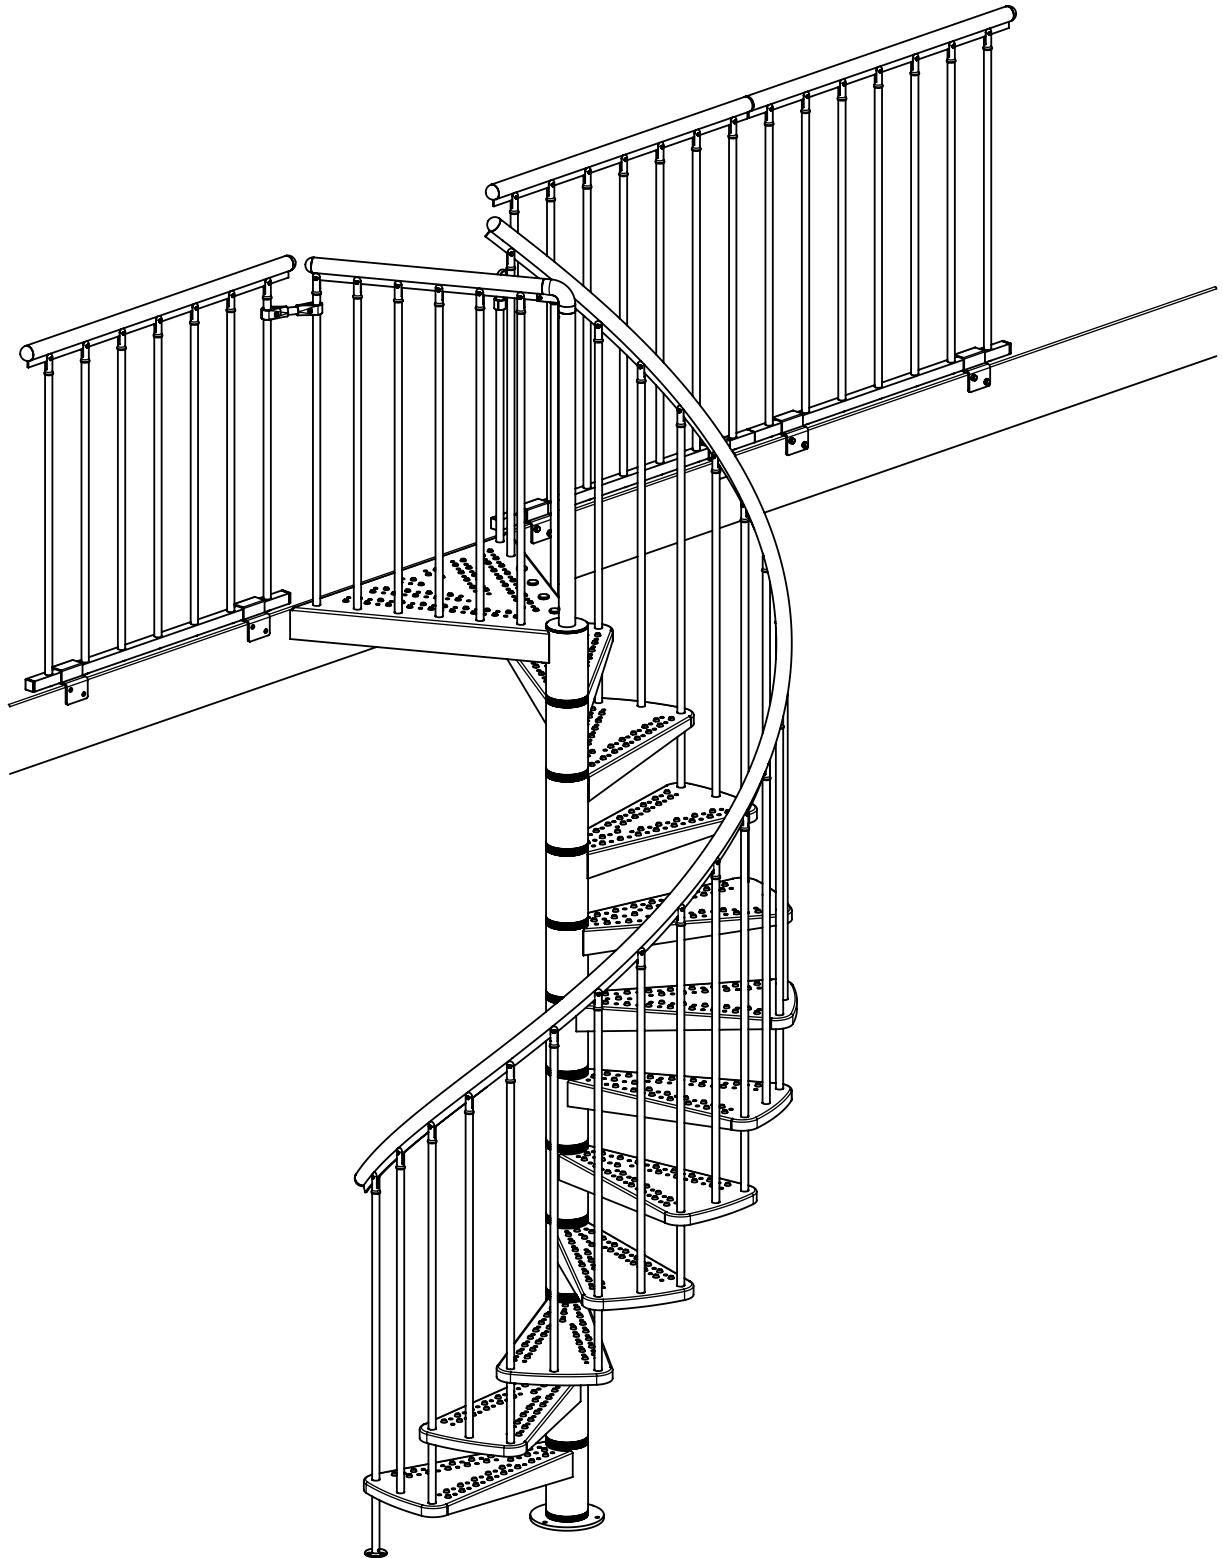

# GARDENSPIN

Installation instruction – Balcony banister  
Montageanleitung – Brüstungsgeländer

<p>1</p> <p>902mm</p>	<p>2</p> <p>980mm</p> <p>(I) : x 1 (II) : x 1 K1-30270</p>		<p>3</p> <p>(I) : x 2 (II) : x 2 K2-30230</p>	<p>4</p> <p>(I) : x 2 (II) : x 0 K1-30020</p>		
<p>7</p> <p>Ø 42mm</p> <p>1000mm</p> <p>(I) : x 1 (II) : x 1 K1-38510</p>		<p>5</p> <p>(I) : x 7 (II) : x 7 K1-38591</p>	<p>6</p> <p>(I) : x 1 (II) : x 0 K1-19340</p>			
<p>8</p> <p>(I) : x 7 (II) : x 7 K1-39170</p>	<p>9</p> <p>150mm</p> <p>(I) : x 2 (II) : x 0 K1-38590</p>	<p>10</p> <p>(I) : x 0 (II) : x 1 K1-39012</p>	<p>11</p> <p>(I) : x 2 (II) : x 0 K2-39195</p>	<p>12</p> <p>68mm</p> <p>(I) : x 1 (II) : x 0 K1-39172</p>		
<p>14</p> <p>(I) : x 1 (II) : x 0 K2-30165</p>						
<p>20</p> <p>Ø8x60</p> <p>(I) : x 6 (II) : x 4 K3-06068</p>	<p>21</p> <p>Ø8</p> <p>(I) : x 6 (II) : x 4 K3-04041</p>	<p>22</p> <p>Ø10x60</p> <p>(I) : x 6 (II) : x 4 K3-08004</p>	<p>23</p> <p>M8x8</p> <p>(I) : x 13 (II) : x 11 K3-05020</p>	<p>24</p> <p>M5x14</p> <p>(I) : x 7 (II) : x 7 K3-01201</p>	<p>25</p> <p>M5</p> <p>(I) : x 7 (II) : x 7 K3-03050</p>	<p>26</p> <p>(I) : x 1 (II) : x 1 K3-90001</p>