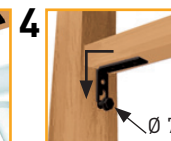

Brüstungsgeländer

DOLLE

0.99 x 2.00 m

Pack prêt à monter
Pack listo para su montaje
Pack pronto a montar
Pack pronto da montare
Pack gereed voor montage

Montagefertige Bausatz
Pack ready for assembly
Pachet gata de montat
Zestaw gotowy do montażu

5 x 60 mm
(NOT INCLUDED)

sapin/epicia européen
abeto/picea europea
abeto/picea europea
abete/abete rosso europeo
Europäische spar
Europäische tanne/fichte
European fir/spruce
brad/piceea european
swierk europejski