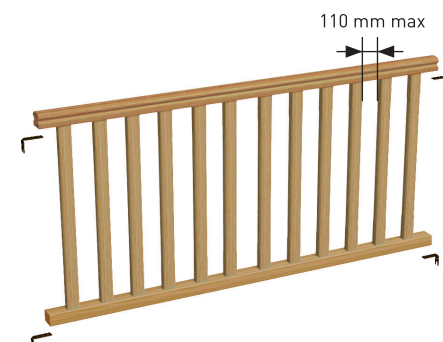

Brüstungsgeländer

DOLLE

0.99 x 2.00 m

Pack prêt à monter
Pack listo para su montaje
Pack pronto a montar
Pack pronto da montare
Pack gereed voor montage

Montagefertige Bausatz
Pack ready for assembly
Pachet gata de montat
Zestaw gotowy do montażu

5 x 60 mm
(NOT INCLUDED)

sapin/epicia européen
abeto/picea europea
abeto/picea europea
abete/abete rosso europeo
Europäische spar
Europäische tanne/fichte
European fir/spruce
brad/piceea european
swierk europejski