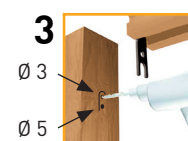

Brüstungsgeländer

DOLLE

0.99 x 2.00 m

Pack prêt à monter
Pack listo para su montaje
Pack pronto a montar
Pack pronto da montare
Pack gereed voor montage

Montagefertige Bausatz
Pack ready for assembly
Pachet gata de montat
Zestaw gotowy do montażu

5 x 60 mm
(NOT INCLUDED)

sapin/epicia européen
abeto/picea europea
abeto/picea europea
abete/abete rosso europeo
Europäische spar
Europäische tanne/fichte
European fir/spruce
brad/piceea european
swierk europejski