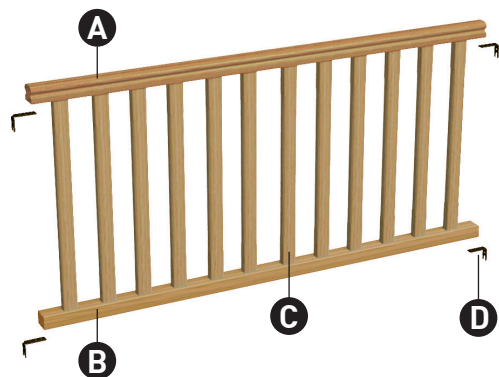

Brüstungsgeländer

DOLLE

0.99 x 2.00 m

Pack prêt à monter
Pack listo para su montaje
Pack pronto a montar
Pack pronto da montare
Pack gereed voor montage

Montagefertige Bausatz
Pack ready for assembly
Pachet gata de montat
Zestaw gotowy do montażu

5 x 60 mm
(NOT INCLUDED)

sapin/epicia européen
abeto/picea europea
abeto/picea europea
abete/abete rosso europeo
Europäische spar
Europäische tanne/fichte
European fir/spruce
brad/piceea european
swierk europejski