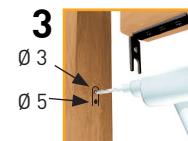

Brüstungsgeländer

DOLLE

0.99 x 2.00 m

Pack prêt à monter
Pack listo para su montaje
Pack pronto a montar
Pack pronto da montare
Pack gereed voor montage

Montagefertige Bausatz
Pack ready for assembly
Pachet gata de montat
Zestaw gotowy do montażu

5 x 60 mm
(NOT INCLUDED)

sapin/epicia européen
abeto/picea europea
abeto/picea europea
abete/abete rosso europeo
Europäische spar
Europäische tanne/fichte
European fir/spruce
brad/piceea european
swierk europejski