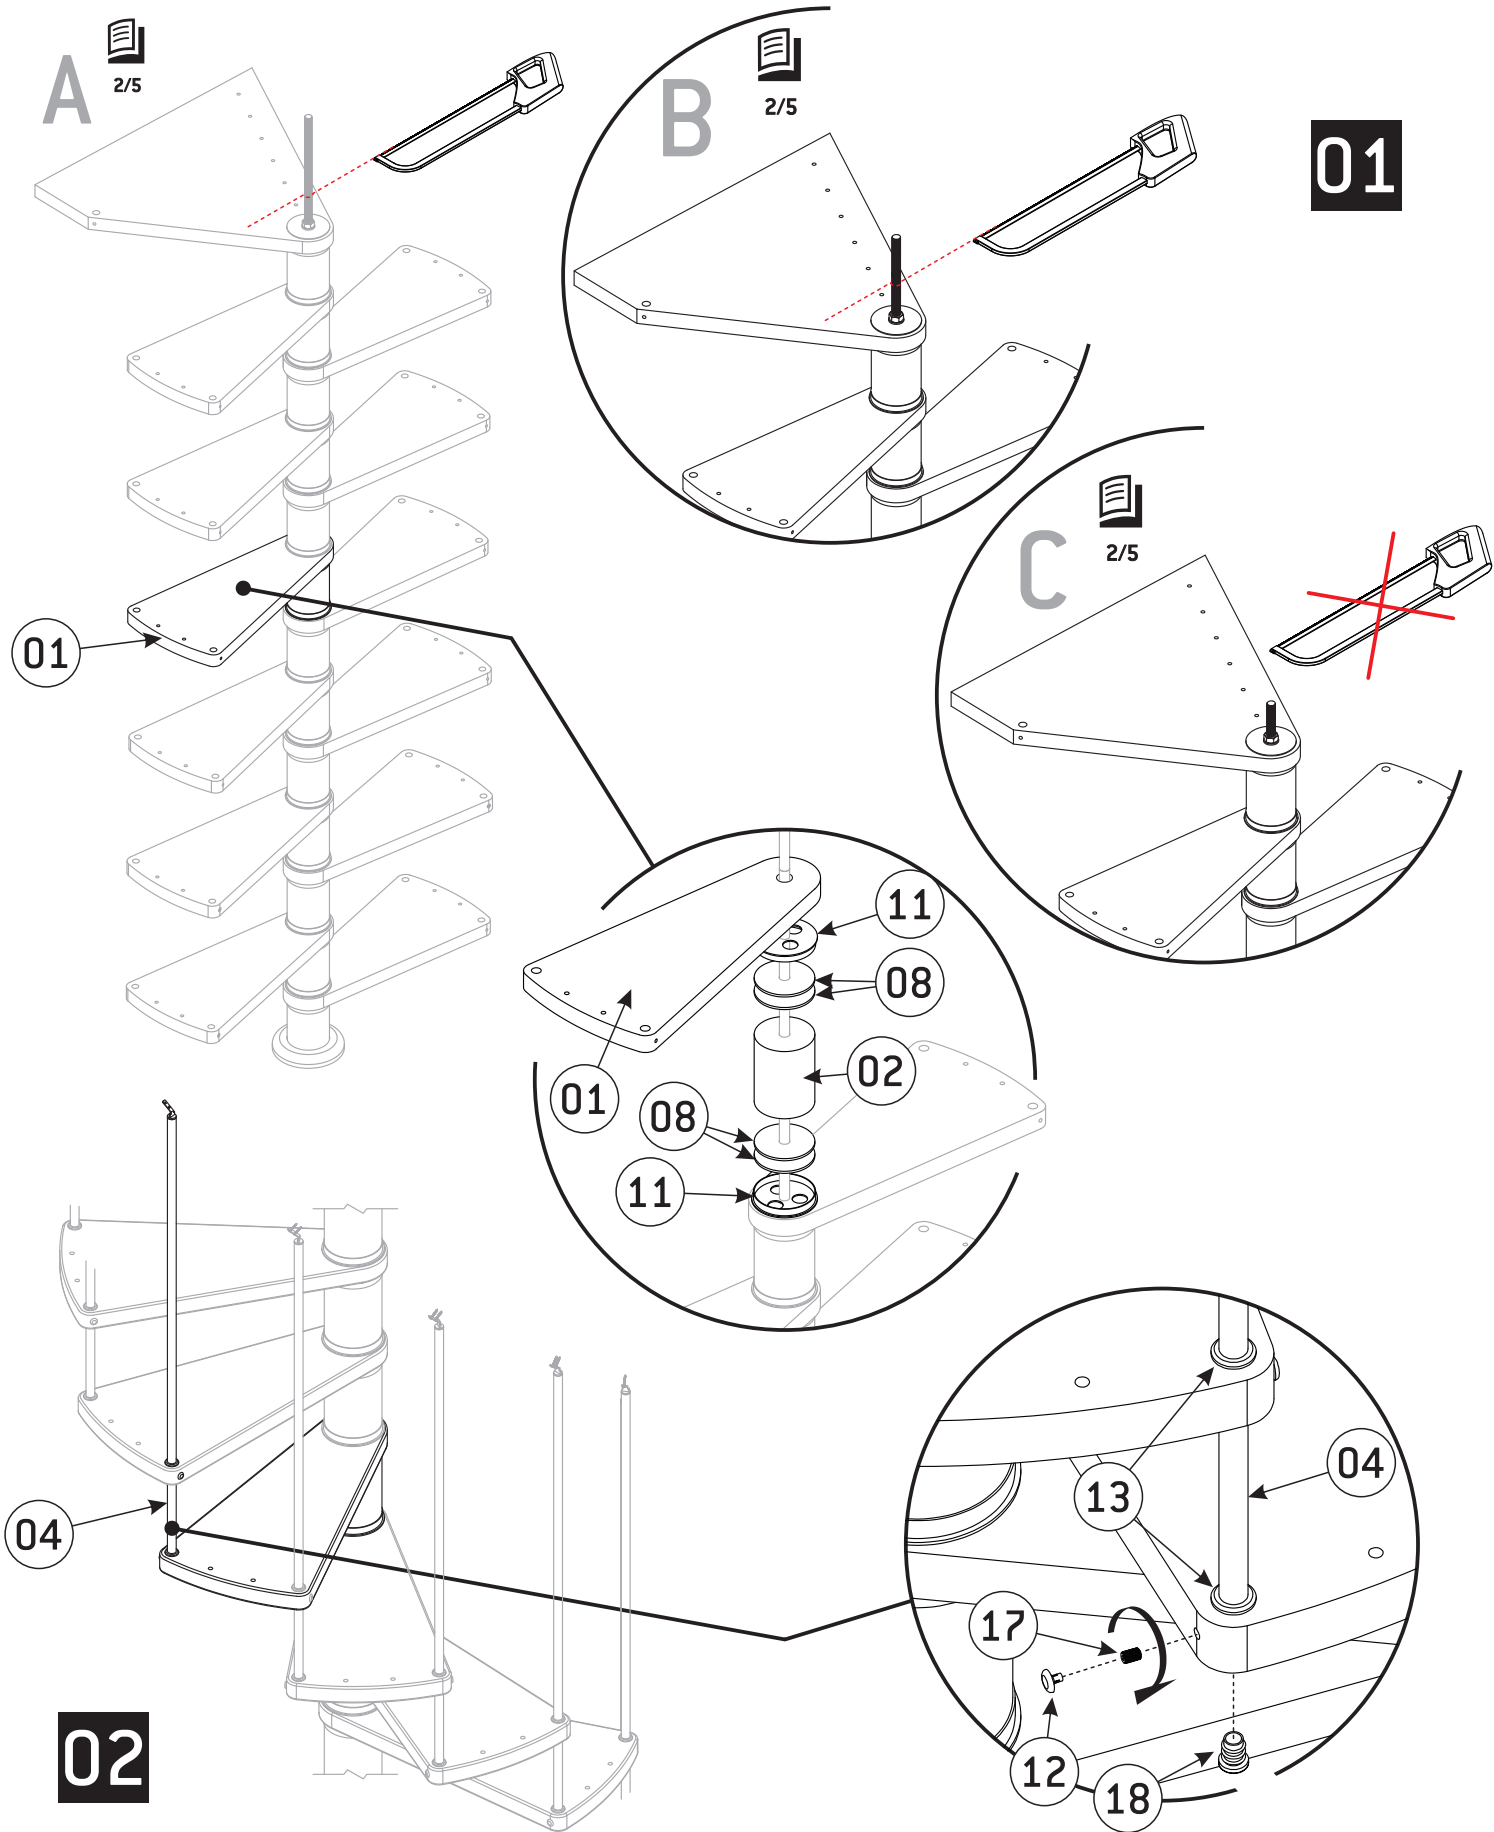

WINNIPEG

∅ 140

BUCHE
BEECH
HÊTRE
BEUK
FAGGIO

EICHE
OAK
CHÊNE
EIK
QUERCIA

- Ⓓ WINNIPEG ZUSATZSTUFE 140 CM
- Ⓖᅇ WINNIPEG ADDITIONAL STEP ∅140 CM
- Ⓕ WINNIPEG MARCHE SUPPLÉMENTAIRE ∅140 CM
- Ⓖ WINNIPEG TREDE EXTRA ∅140 CM
- Ⓘ WINNIPEG GRADINO SUPPLEMENTARE ∅140 CM

<p>01 40x335x770mm x1</p>	<p>02 Ø118x160mm x1</p>	<p>03 050x410mm x1</p>	<p>04 Ø18x1120 mm x1</p>	<p>05 Ø18x1013 mm x1</p>	<p>06 Ø18x938 mm x1</p>
<p>07 M8x60 mm x1</p>	<p>08 118x5 mm x4</p>	<p>09 Ø40x4 mm x1</p>	<p>10 Ø16x1.6 mm x2</p>	<p>11 Ø121x18 mm x2</p>	<p>12 Ø10x7 mm x2</p>
<p>13 Ø28x4 mm x2</p>	<p>14 Ø28x4 mm x2</p>	<p>15 M8x60 x2</p>	<p>16 Ø3.5x25 mm x6</p>	<p>17 M6x8 mm x2</p>	<p>18 18.5x22 mm x1</p>

Tx10-30 Ph2/3 03 04
Pz2/3 010
012

Hex 3 30 13

03

04