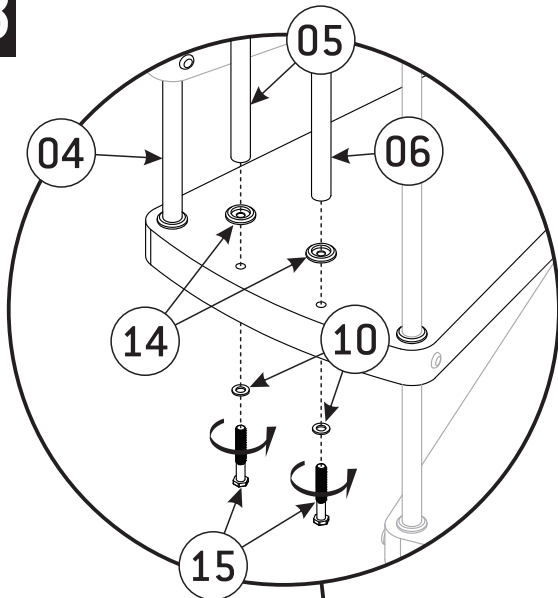

WINNIPEG

∅ 140

BUCHE
BEECH
HÊTRE
BEUK
FAGGIO

EICHE
OAK
CHÊNE
EIK
QUERCIA

- Ⓓ WINNIPEG ZUSATZSTUFE 140 CM
- Ⓖᅇ WINNIPEG ADDITIONAL STEP ∅140 CM
- Ⓕ WINNIPEG MARCHE SUPPLÉMENTAIRE ∅140 CM
- Ⓖ WINNIPEG TREDE EXTRA ∅140 CM
- Ⓘ WINNIPEG GRADINO SUPPLEMENTARE ∅140 CM

<p>01 40x335x770mm x1</p>	<p>02 Ø118x160mm x1</p>	<p>03 050x410mm x1</p>	<p>04 Ø18x1120 mm x1</p>	<p>05 Ø18x1013 mm x1</p>	<p>06 Ø18x938 mm x1</p>
<p>07 M8x60 mm x1</p>	<p>08 118x5 mm x4</p>	<p>09 Ø40x4 mm x1</p>	<p>10 Ø16x1.6 mm x2</p>	<p>11 Ø121x18 mm x2</p>	<p>12 Ø10x7 mm x2</p>
<p>13 Ø28x4 mm x2</p>	<p>14 Ø28x4 mm x2</p>	<p>15 M8x60 x2</p>	<p>16 Ø3.5x25 mm x6</p>	<p>17 M6x8 mm x2</p>	<p>18 18.5x22 mm x1</p>

Tx10-30 Ph2/3 03 04
Pz2/3 010
012

Hex 3 30 13

03

04