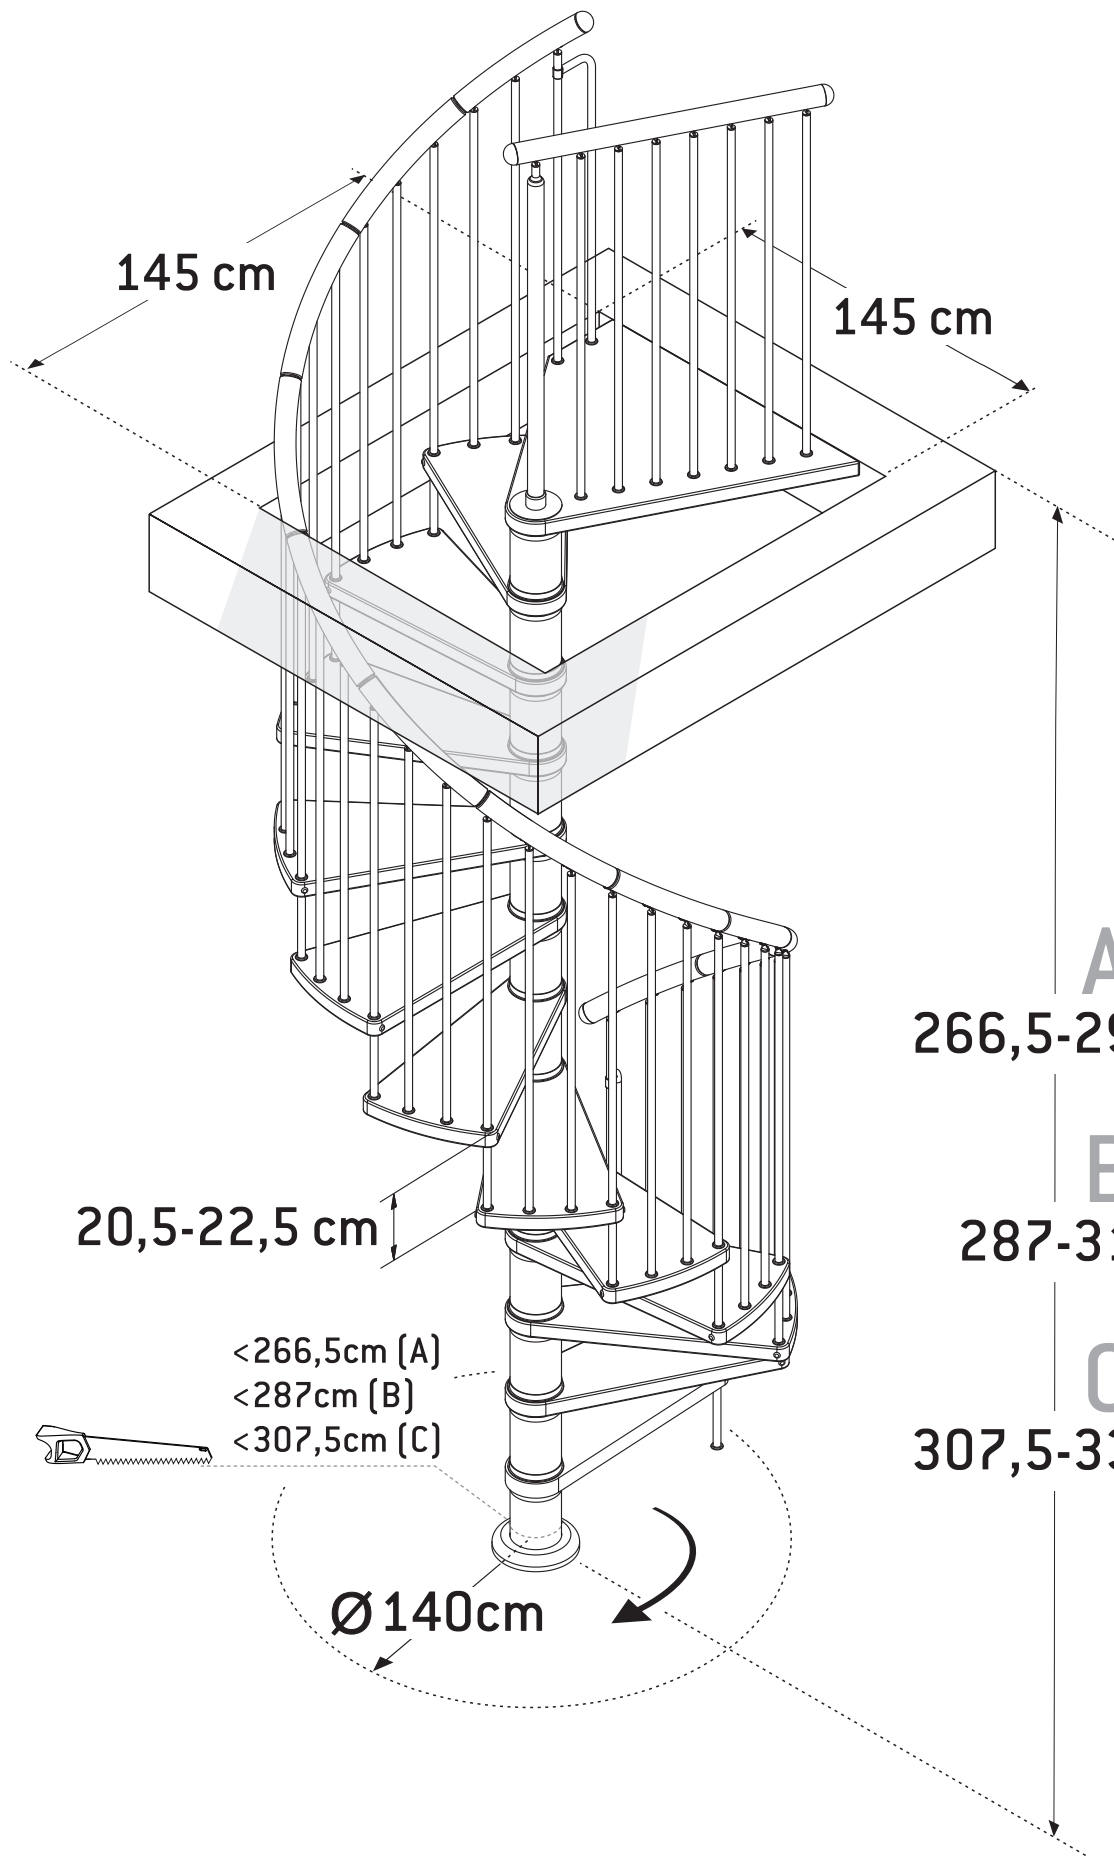

WINNIPEG

∅ 140

BUCHE
BEECH
HÊTRE
BEUK
FAGGIO

EICHE
OAK
CHÊNE
EIK
QUERCIA

- Ⓓ WINNIPEG ZUSATZSTUFE 140 CM
- Ⓖᅇ WINNIPEG ADDITIONAL STEP ∅140 CM
- Ⓕ WINNIPEG MARCHE SUPPLÉMENTAIRE ∅140 CM
- Ⓖ WINNIPEG TREDE EXTRA ∅140 CM
- Ⓘ WINNIPEG GRADINO SUPPLEMENTARE ∅140 CM

<p>01 40x335x770mm x1</p>	<p>02 Ø118x160mm x1</p>	<p>03 050x410mm x1</p>	<p>04 Ø18x1120 mm x1</p>	<p>05 Ø18x1013 mm x1</p>	<p>06 Ø18x938 mm x1</p>
<p>07 M8x60 mm x1</p>	<p>08 118x5 mm x4</p>	<p>09 Ø40x4 mm x1</p>	<p>10 Ø16x1.6 mm x2</p>	<p>11 Ø121x18 mm x2</p>	<p>12 Ø10x7 mm x2</p>
<p>13 Ø28x4 mm x2</p>	<p>14 Ø28x4 mm x2</p>	<p>15 M8x60 x2</p>	<p>16 Ø3.5x25 mm x6</p>	<p>17 M6x8 mm x2</p>	<p>18 18.5x22 mm x1</p>

Tx10-30 Ph2/3 03 04
Pz2/3 010
012

Hex 3 30 13

03

04