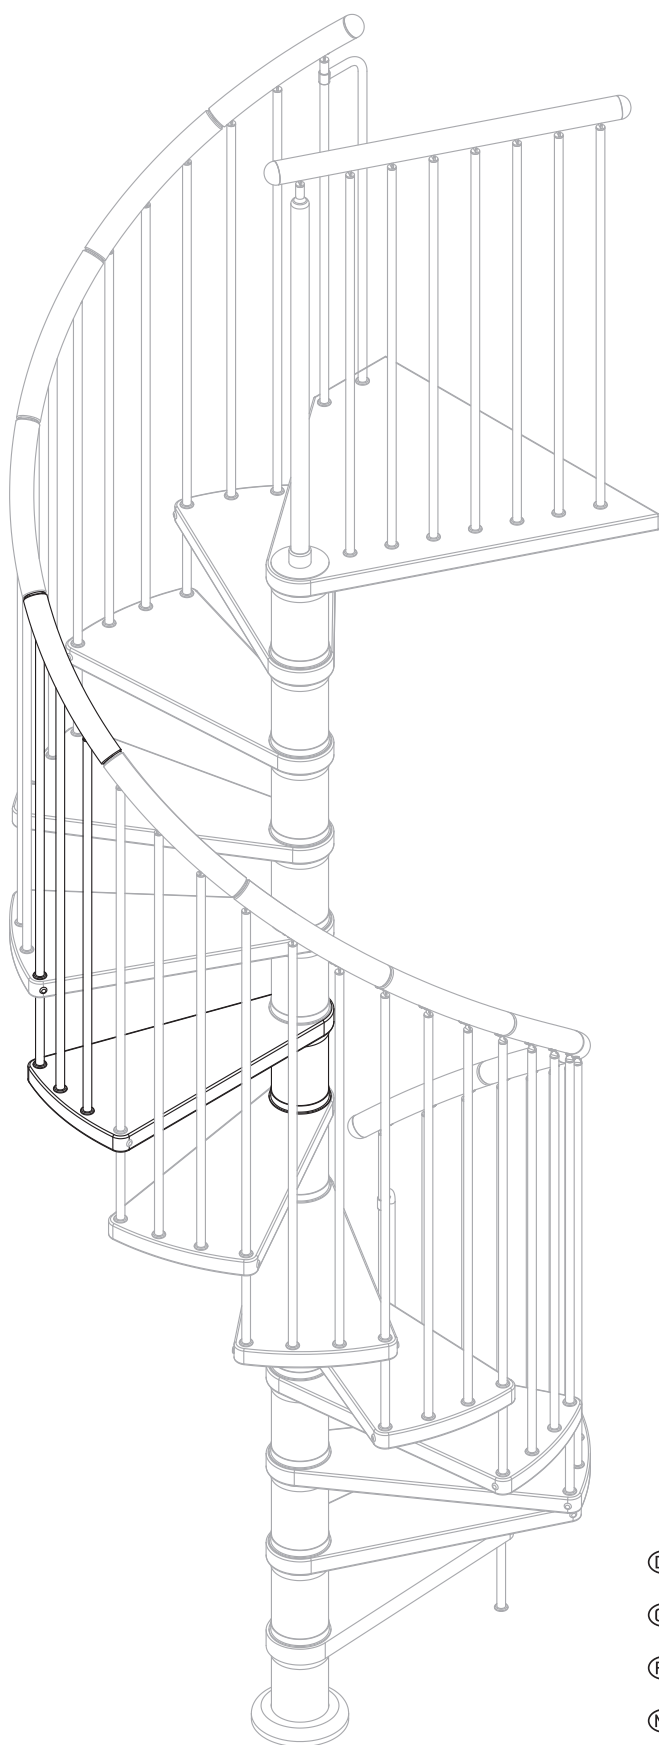

WINNIPEG

∅ 140

BUCHE
BEECH
HÊTRE
BEUK
FAGGIO

EICHE
OAK
CHÊNE
EIK
QUERCIA

- Ⓓ WINNIPEG ZUSATZSTUFE 140 CM
- Ⓖᅇ WINNIPEG ADDITIONAL STEP ∅140 CM
- Ⓕ WINNIPEG MARCHE SUPPLÉMENTAIRE ∅140 CM
- Ⓖ WINNIPEG TREDE EXTRA ∅140 CM
- Ⓘ WINNIPEG GRADINO SUPPLEMENTARE ∅140 CM

<p>01 40x335x770mm x1</p>	<p>02 Ø118x160mm x1</p>	<p>03 050x410mm x1</p>	<p>04 Ø18x1120 mm x1</p>	<p>05 Ø18x1013 mm x1</p>	<p>06 Ø18x938 mm x1</p>
<p>07 M8x60 mm x1</p>	<p>08 118x5 mm x4</p>	<p>09 Ø40x4 mm x1</p>	<p>10 Ø16x1.6 mm x2</p>	<p>11 Ø121x18 mm x2</p>	<p>12 Ø10x7 mm x2</p>
<p>13 Ø28x4 mm x2</p>	<p>14 Ø28x4 mm x2</p>	<p>15 M8x60 x2</p>	<p>16 Ø3.5x25 mm x6</p>	<p>17 M6x8 mm x2</p>	<p>18 18.5x22 mm x1</p>