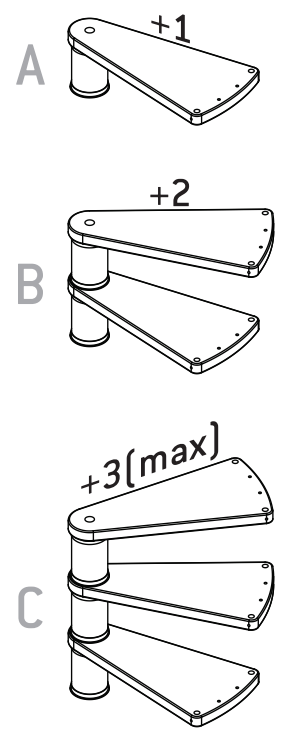

WINNIPEG

∅ 140

BUCHE
BEECH
HÊTRE
BEUK
FAGGIO

EICHE
OAK
CHÊNE
EIK
QUERCIA

- Ⓓ WINNIPEG ZUSATZSTUFE 140 CM
- Ⓖᅇ WINNIPEG ADDITIONAL STEP ∅140 CM
- Ⓕ WINNIPEG MARCHE SUPPLÉMENTAIRE ∅140 CM
- Ⓖ WINNIPEG TREDE EXTRA ∅140 CM
- Ⓘ WINNIPEG GRADINO SUPPLEMENTARE ∅140 CM

<p>01 40x335x770mm x1</p>	<p>02 Ø118x160mm x1</p>	<p>03 050x410mm x1</p>	<p>04 Ø18x1120 mm x1</p>	<p>05 Ø18x1013 mm x1</p>	<p>06 Ø18x938 mm x1</p>
<p>07 M8x60 mm x1</p>	<p>08 118x5 mm x4</p>	<p>09 Ø40x4 mm x1</p>	<p>10 Ø16x1.6 mm x2</p>	<p>11 Ø121x18 mm x2</p>	<p>12 Ø10x7 mm x2</p>
<p>13 Ø28x4 mm x2</p>	<p>14 Ø28x4 mm x2</p>	<p>15 M8x60 x2</p>	<p>16 Ø3.5x25 mm x6</p>	<p>17 M6x8 mm x2</p>	<p>18 18.5x22 mm x1</p>