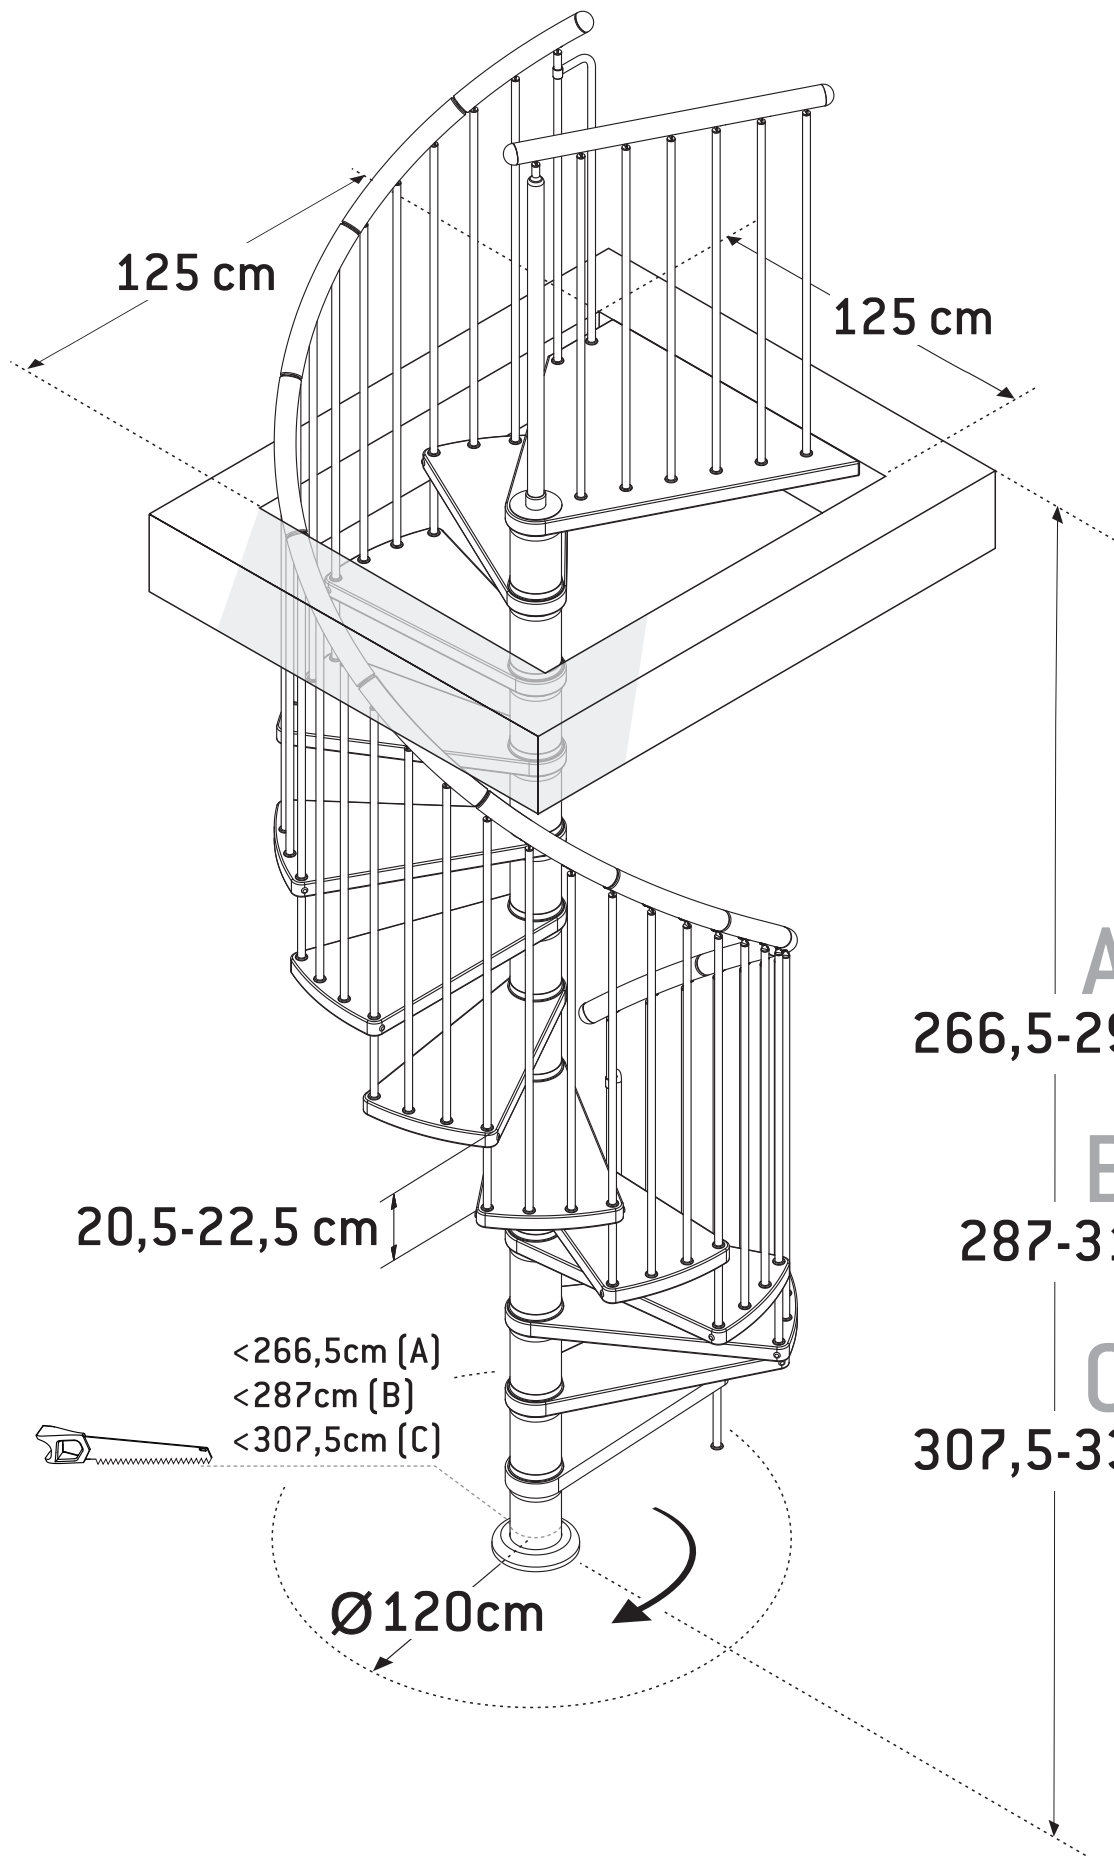

WINNIPEG

Ø 120

BUCHE
BEECH
HÊTRE
BEUK
FAGGIO

EICHE
OAK
CHÊNE
EIK
QUERCIA

- Ⓓ WINNIPEG ZUSATZSTUFE 120 CM
- Ⓖ WINNIPEG ADDITIONAL STEP Ø120 CM
- Ⓕ WINNIPEG MARCHE SUPPLÉMENTAIRE Ø120 CM
- Ⓖ WINNIPEG TREDE EXTRA Ø120 CM
- Ⓘ WINNIPEG GRADINO SUPPLEMENTARE Ø120 CM

- A**
266,5-292,5 cm
- B**
287-315 cm
- C**
307,5-337,5 cm

20,5-22,5 cm

125 cm

125 cm

- <266,5cm (A)
- <287cm (B)
- <307,5cm (C)

Ø120cm

<p>01 40x335x670mm x1</p>	<p>02 Ø118x160mm x1</p>	<p>03 050x410mm x1</p>	<p>04 Ø18x1120 mm x1</p>	<p>05 Ø18x1013 mm x1</p>	<p>06 Ø18x938 mm x1</p>
<p>07 M8x60 mm x1</p>	<p>08 118x5 mm x4</p>	<p>09 Ø40x4 mm x1</p>	<p>10 Ø16x1.6 mm x2</p>	<p>11 Ø121x18 mm x2</p>	<p>12 Ø10x7 mm x2</p>
<p>13 Ø28x4 mm x2</p>	<p>14 Ø28x4 mm x2</p>	<p>15 M8x60 x2</p>	<p>16 Ø3.5x25 mm x6</p>	<p>17 M6x8 mm x2</p>	<p>18 18.5x22 mm x1</p>

-
- Tx10-30 Ph2/3 03 04
 Pz2/3 010
 012
- Hex 3 30 13

03

04