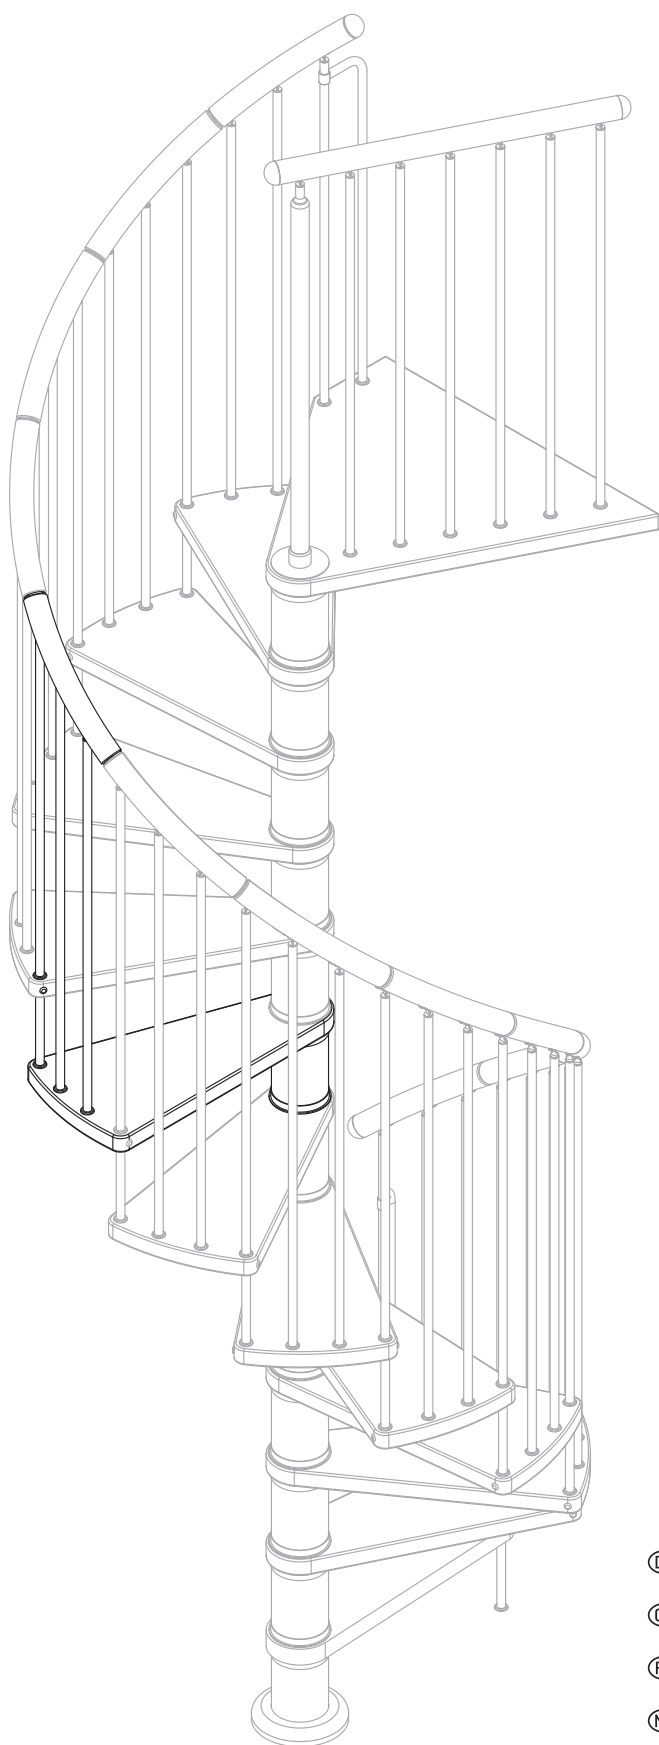

WINNIPEG

Ø 120

BUCHE
BEECH
HÊTRE
BEUK
FAGGIO

EICHE
OAK
CHÊNE
EIK
QUERCIA

- Ⓓ WINNIPEG ZUSATZSTUFE 120 CM
- Ⓖ WINNIPEG ADDITIONAL STEP Ø120 CM
- Ⓕ WINNIPEG MARCHE SUPPLÉMENTAIRE Ø120 CM
- Ⓖ WINNIPEG TREDE EXTRA Ø120 CM
- Ⓘ WINNIPEG GRADINO SUPPLEMENTARE Ø120 CM

- A**
266,5-292,5 cm
- B**
287-315 cm
- C**
307,5-337,5 cm

20,5-22,5 cm

125 cm

125 cm

- <266,5cm (A)
- <287cm (B)
- <307,5cm (C)

Ø120cm

<p>01 40x335x670mm x1</p>	<p>02 Ø118x160mm x1</p>	<p>03 050x410mm x1</p>	<p>04 Ø18x1120 mm x1</p>	<p>05 Ø18x1013 mm x1</p>	<p>06 Ø18x938 mm x1</p>
<p>07 M8x60 mm x1</p>	<p>08 118x5 mm x4</p>	<p>09 Ø40x4 mm x1</p>	<p>10 Ø16x1.6 mm x2</p>	<p>11 Ø121x18 mm x2</p>	<p>12 Ø10x7 mm x2</p>
<p>13 Ø28x4 mm x2</p>	<p>14 Ø28x4 mm x2</p>	<p>15 M8x60 x2</p>	<p>16 Ø3.5x25 mm x6</p>	<p>17 M6x8 mm x2</p>	<p>18 18.5x22 mm x1</p>