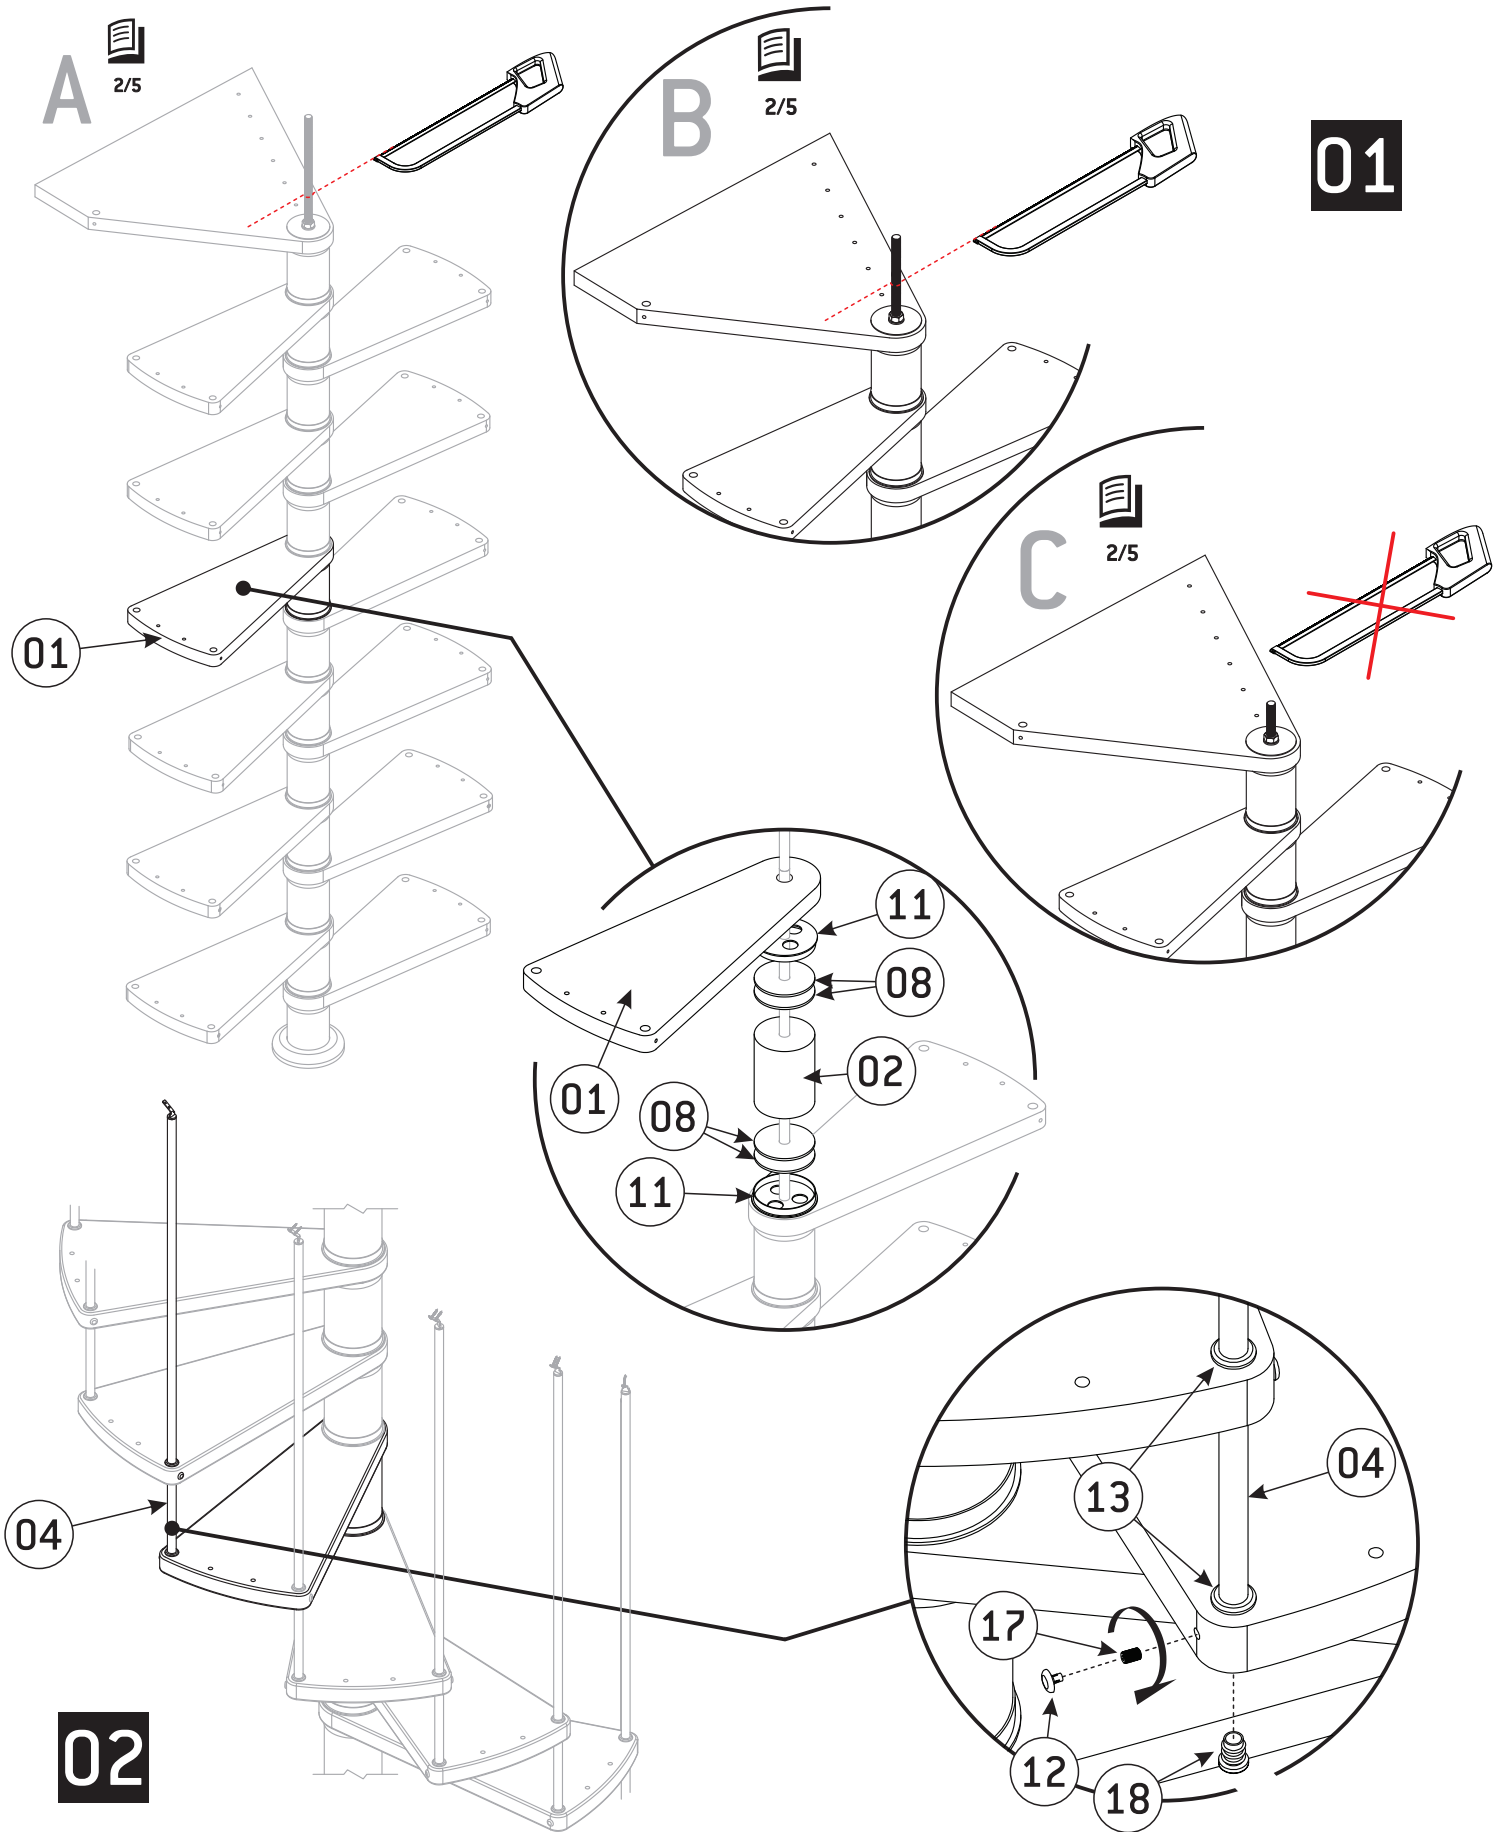

WINNIPEG

Ø 120

BUCHE
BEECH
HÊTRE
BEUK
FAGGIO

EICHE
OAK
CHÊNE
EIK
QUERCIA

- Ⓓ WINNIPEG ZUSATZSTUFE 120 CM
- Ⓖ WINNIPEG ADDITIONAL STEP Ø120 CM
- Ⓕ WINNIPEG MARCHE SUPPLÉMENTAIRE Ø120 CM
- Ⓖ WINNIPEG TREDE EXTRA Ø120 CM
- Ⓘ WINNIPEG GRADINO SUPPLEMENTARE Ø120 CM

- A**
266,5-292,5 cm
- B**
287-315 cm
- C**
307,5-337,5 cm

20,5-22,5 cm

125 cm

125 cm

- <266,5cm (A)
- <287cm (B)
- <307,5cm (C)

Ø120cm

<p>01 40x335x670mm x1</p>	<p>02 Ø118x160mm x1</p>	<p>03 050x410mm x1</p>	<p>04 Ø18x1120 mm x1</p>	<p>05 Ø18x1013 mm x1</p>	<p>06 Ø18x938 mm x1</p>
<p>07 M8x60 mm x1</p>	<p>08 118x5 mm x4</p>	<p>09 Ø40x4 mm x1</p>	<p>10 Ø16x1.6 mm x2</p>	<p>11 Ø121x18 mm x2</p>	<p>12 Ø10x7 mm x2</p>
<p>13 Ø28x4 mm x2</p>	<p>14 Ø28x4 mm x2</p>	<p>15 M8x60 x2</p>	<p>16 Ø3.5x25 mm x6</p>	<p>17 M6x8 mm x2</p>	<p>18 18.5x22 mm x1</p>

-
- Tx10-30 Ph2/3 03 04
 Pz2/3 010
 012
- Hex 3 30 13

03

04