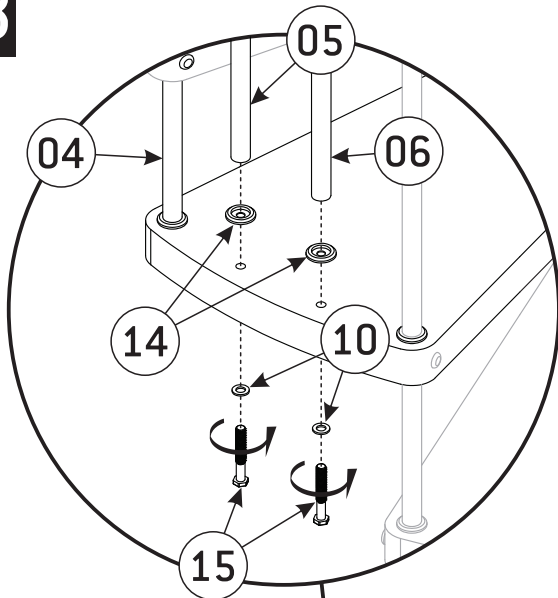

WINNIPEG

Ø 120

BUCHE
BEECH
HÊTRE
BEUK
FAGGIO

EICHE
OAK
CHÊNE
EIK
QUERCIA

- Ⓓ WINNIPEG ZUSATZSTUFE 120 CM
- Ⓖ WINNIPEG ADDITIONAL STEP Ø120 CM
- Ⓕ WINNIPEG MARCHE SUPPLÉMENTAIRE Ø120 CM
- Ⓖ WINNIPEG TREDE EXTRA Ø120 CM
- Ⓘ WINNIPEG GRADINO SUPPLEMENTARE Ø120 CM

- A**
266,5-292,5 cm
- B**
287-315 cm
- C**
307,5-337,5 cm

20,5-22,5 cm

125 cm

125 cm

- <266,5cm (A)
- <287cm (B)
- <307,5cm (C)

Ø120cm

<p>01 40x335x670mm x1</p>	<p>02 Ø118x160mm x1</p>	<p>03 050x410mm x1</p>	<p>04 Ø18x1120 mm x1</p>	<p>05 Ø18x1013 mm x1</p>	<p>06 Ø18x938 mm x1</p>
<p>07 M8x60 mm x1</p>	<p>08 118x5 mm x4</p>	<p>09 Ø40x4 mm x1</p>	<p>10 Ø16x1.6 mm x2</p>	<p>11 Ø121x18 mm x2</p>	<p>12 Ø10x7 mm x2</p>
<p>13 Ø28x4 mm x2</p>	<p>14 Ø28x4 mm x2</p>	<p>15 M8x60 x2</p>	<p>16 Ø3.5x25 mm x6</p>	<p>17 M6x8 mm x2</p>	<p>18 18.5x22 mm x1</p>

-
- Tx10-30 Ph2/3 03 04
 Pz2/3 010
 012
- Hex 3 30 13

03

04