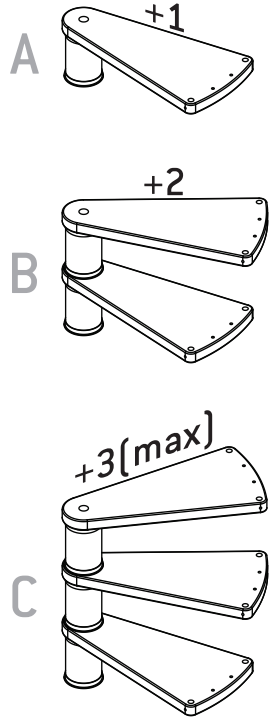

WINNIPEG

Ø 120

BUCHE
BEECH
HÊTRE
BEUK
FAGGIO

EICHE
OAK
CHÊNE
EIK
QUERCIA

- Ⓓ WINNIPEG ZUSATZSTUFE 120 CM
- Ⓖ WINNIPEG ADDITIONAL STEP Ø120 CM
- Ⓕ WINNIPEG MARCHE SUPPLÉMENTAIRE Ø120 CM
- Ⓖ WINNIPEG TREDE EXTRA Ø120 CM
- Ⓘ WINNIPEG GRADINO SUPPLEMENTARE Ø120 CM

- A**
266,5-292,5 cm
- B**
287-315 cm
- C**
307,5-337,5 cm

20,5-22,5 cm

125 cm

125 cm

- <266,5cm (A)
- <287cm (B)
- <307,5cm (C)

Ø120cm

<p>01 40x335x670mm x1</p>	<p>02 Ø118x160mm x1</p>	<p>03 050x410mm x1</p>	<p>04 Ø18x1120 mm x1</p>	<p>05 Ø18x1013 mm x1</p>	<p>06 Ø18x938 mm x1</p>
<p>07 M8x60 mm x1</p>	<p>08 118x5 mm x4</p>	<p>09 Ø40x4 mm x1</p>	<p>10 Ø16x1.6 mm x2</p>	<p>11 Ø121x18 mm x2</p>	<p>12 Ø10x7 mm x2</p>
<p>13 Ø28x4 mm x2</p>	<p>14 Ø28x4 mm x2</p>	<p>15 M8x60 x2</p>	<p>16 Ø3.5x25 mm x6</p>	<p>17 M6x8 mm x2</p>	<p>18 18.5x22 mm x1</p>

-
- Tx10-30 Ph2/3 03 04
 Pz2/3 010
 012
- Hex 3 30 13

03

04