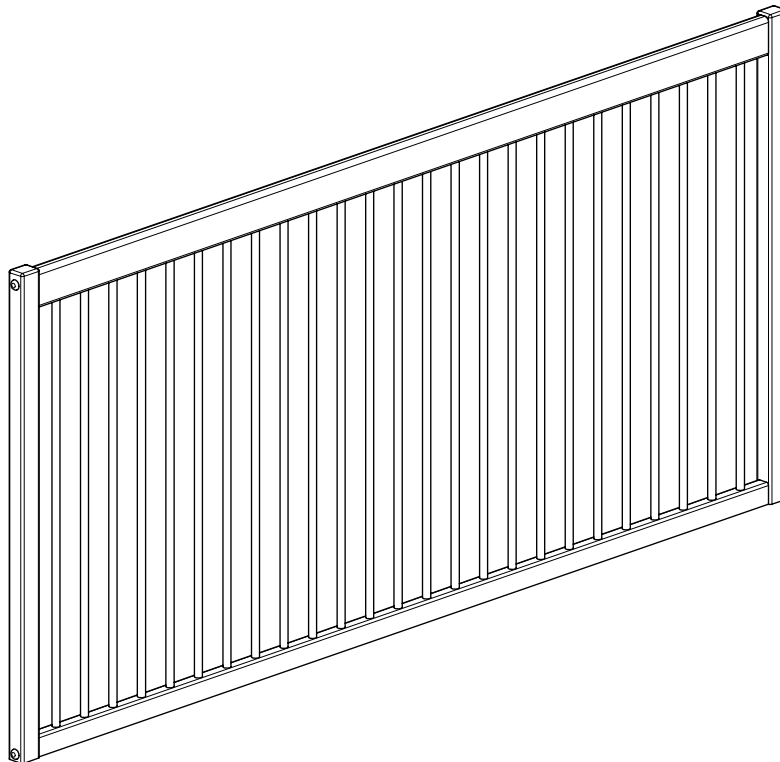

LYON

Balcony banister vertical Brüstungsgeländer senkrecht Garde-corps vertical

Installation instruction
Montageanleitung
Instruction de montage

<p>3</p> <p>x 2</p>	<p>4</p> <p>x 13 / 1m x 26 / 2m</p>	<p>21</p> <p>Ø 16mm</p> <p>x 4 R3-91036</p>	<p>22</p> <p>x 1 R3-91440 4 mm</p>	<p>23</p> <p>x 4 R1-63471 Ø6,3 x 40</p>	<p>24</p> <p>x 1 R3-90050</p>
		<p>25</p> <p>x 4 R3-72035 Ø5 x 60</p>			

1

2

3