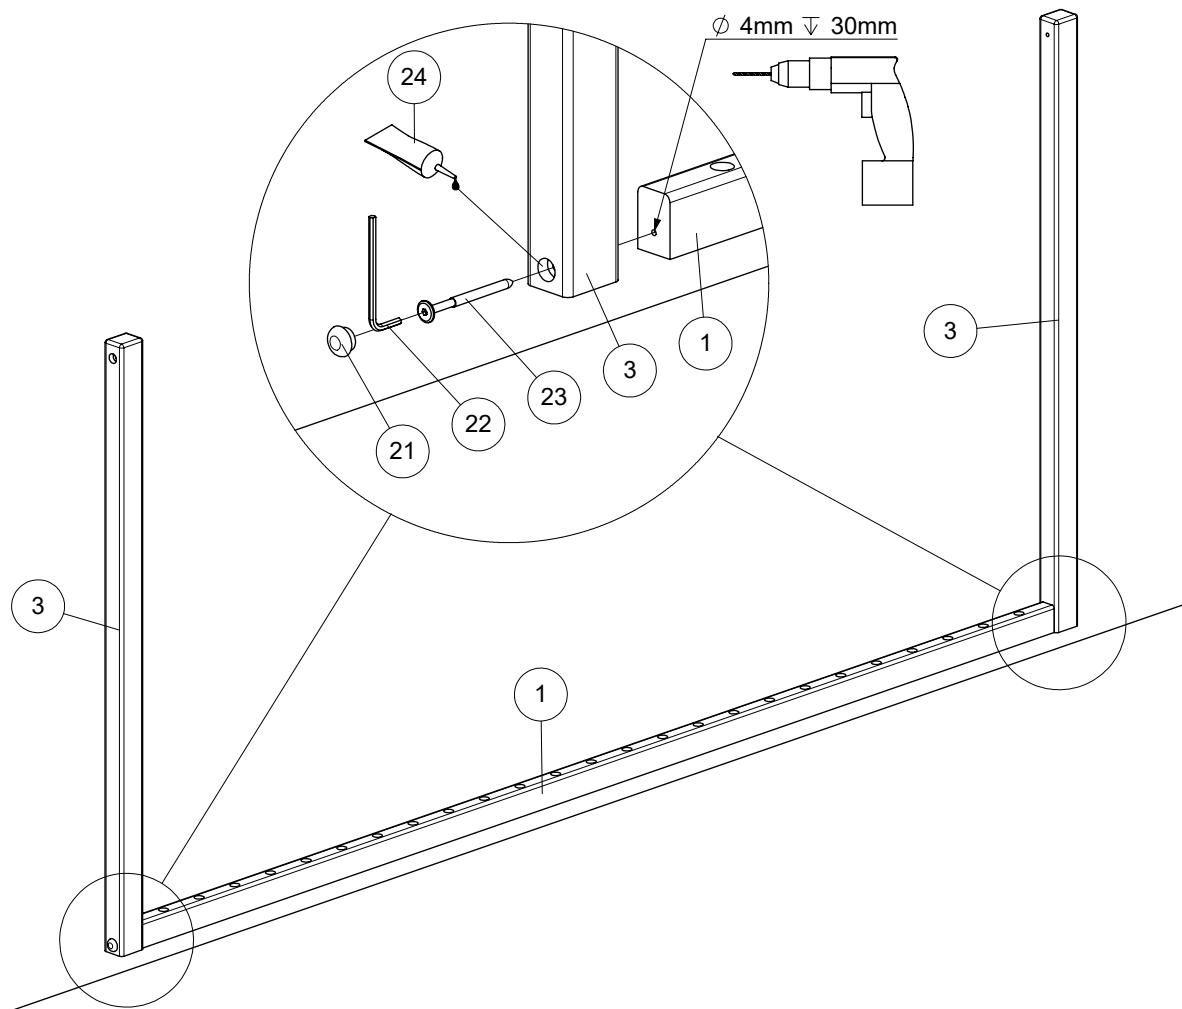

LYON

Balcony banister vertical Brüstungsgeländer senkrecht Garde-corps vertical

Installation instruction
Montageanleitung
Instruction de montage

<p>3</p> <p>x 2</p>	<p>4</p> <p>x 13 / 1m x 26 / 2m</p>	<p>21</p> <p>Ø 16mm</p> <p>x 4 R3-91036</p>	<p>22</p> <p>x 1 R3-91440 4 mm</p>	<p>23</p> <p>x 4 R1-63471 Ø6,3 x 40</p>	<p>24</p> <p>x 1 R3-90050</p>
		<p>25</p> <p>x 4 R3-72035 Ø5 x 60</p>			

1

2

3