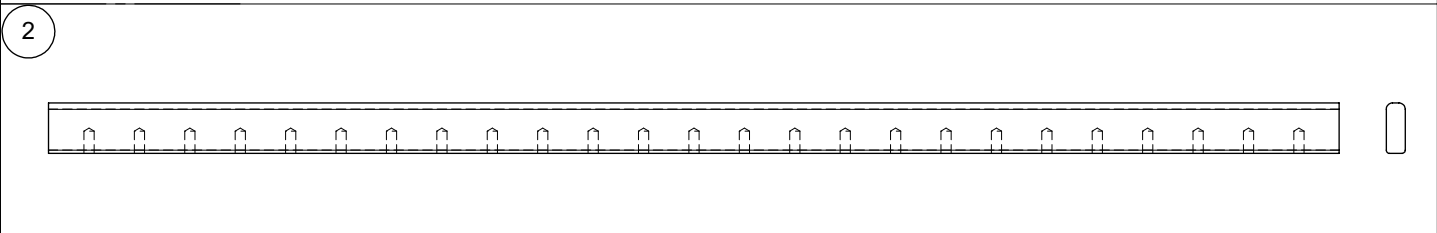

LYON

Balcony banister vertical Brüstungsgeländer senkrecht Garde-corps vertical

Installation instruction
Montageanleitung
Instruction de montage

<p>3</p> <p>x 2</p>	<p>4</p> <p>x 13 / 1m x 26 / 2m</p>	<p>21</p> <p>Ø 16mm</p> <p>x 4 R3-91036</p>	<p>22</p> <p>x 1 R3-91440 4 mm</p>	<p>23</p> <p>x 4 R1-63471 Ø6,3 x 40</p>	<p>24</p> <p>x 1 R3-90050</p>
		<p>25</p> <p>x 4 R3-72035 Ø5 x 60</p>			