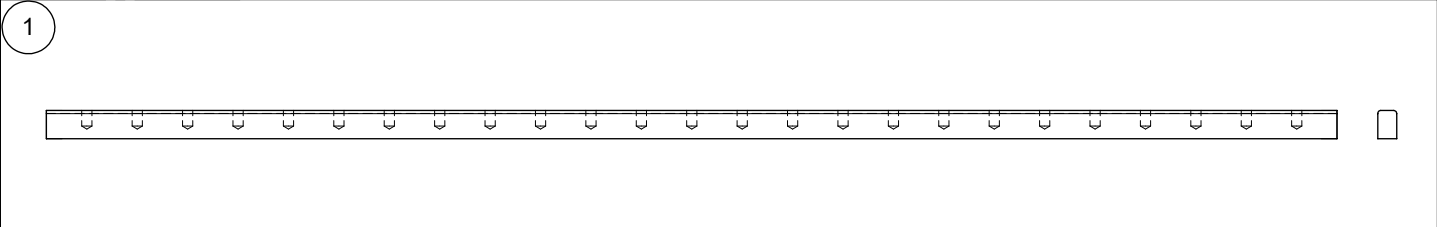

LYON

Balcony banister vertical Brüstungsgeländer senkrecht Garde-corps vertical

Installation instruction
Montageanleitung
Instruction de montage

<p>3</p> <p>x 2</p>	<p>4</p> <p>x 13 / 1m x 26 / 2m</p>	<p>21</p> <p>Ø 16mm</p> <p>x 4 R3-91036</p>	<p>22</p> <p>x 1 R3-91440 4 mm</p>	<p>23</p> <p>x 4 R1-63471 Ø6,3 x 40</p>	<p>24</p> <p>x 1 R3-90050</p>
		<p>25</p> <p>x 4 R3-72035 Ø5 x 60</p>			