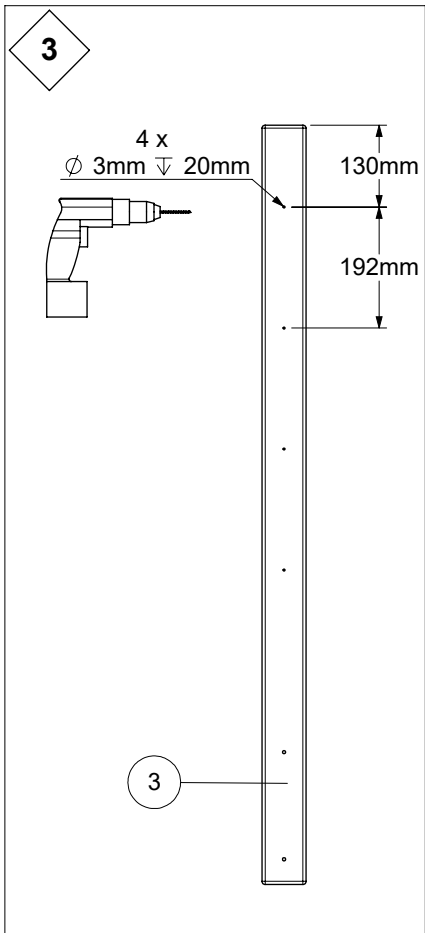

## Balcony banister horizontal Brüstungsgeländer waagrecht Garde-corps horizontal

Installation instruction  
Montageanleitung  
Instruction de montage

1

x 1

2

x 5

3

x 2

4

x 2  
R1-63820

5

x 8  
K2-46015

6

x 8  
K1-01010

7

x 4  
R3-72165

21

x 8  
K3-06104  
Ø5 x 40

22

x 4  
R1-63288  
Ø6 x 80

23

x 1  
R3-90050

4

5