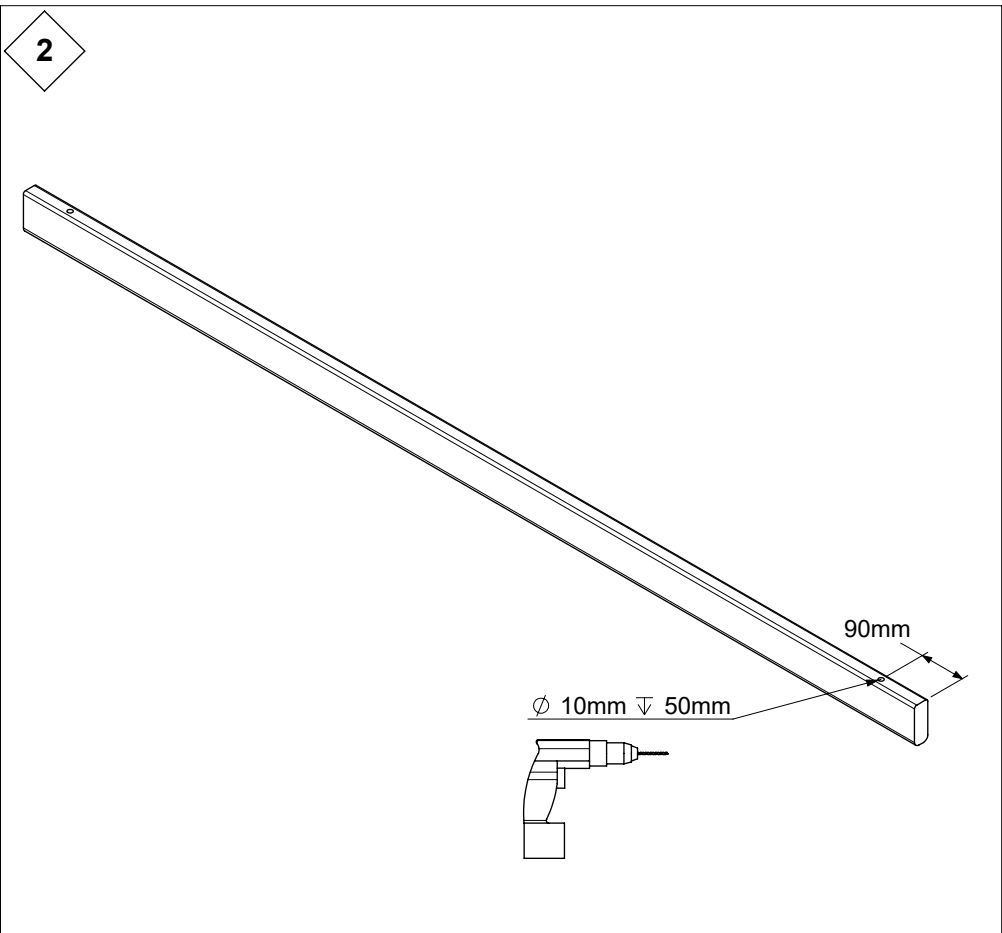

## Balcony banister horizontal Brüstungsgeländer waagrecht Garde-corps horizontal

Installation instruction  
Montageanleitung  
Instruction de montage

1

x 1

2

x 5

3

x 2

21

x 8  
K3-06104  
Ø5 x 40

22

x 4  
R1-63288  
Ø6 x 80

23

x 1  
R3-90050

4

5