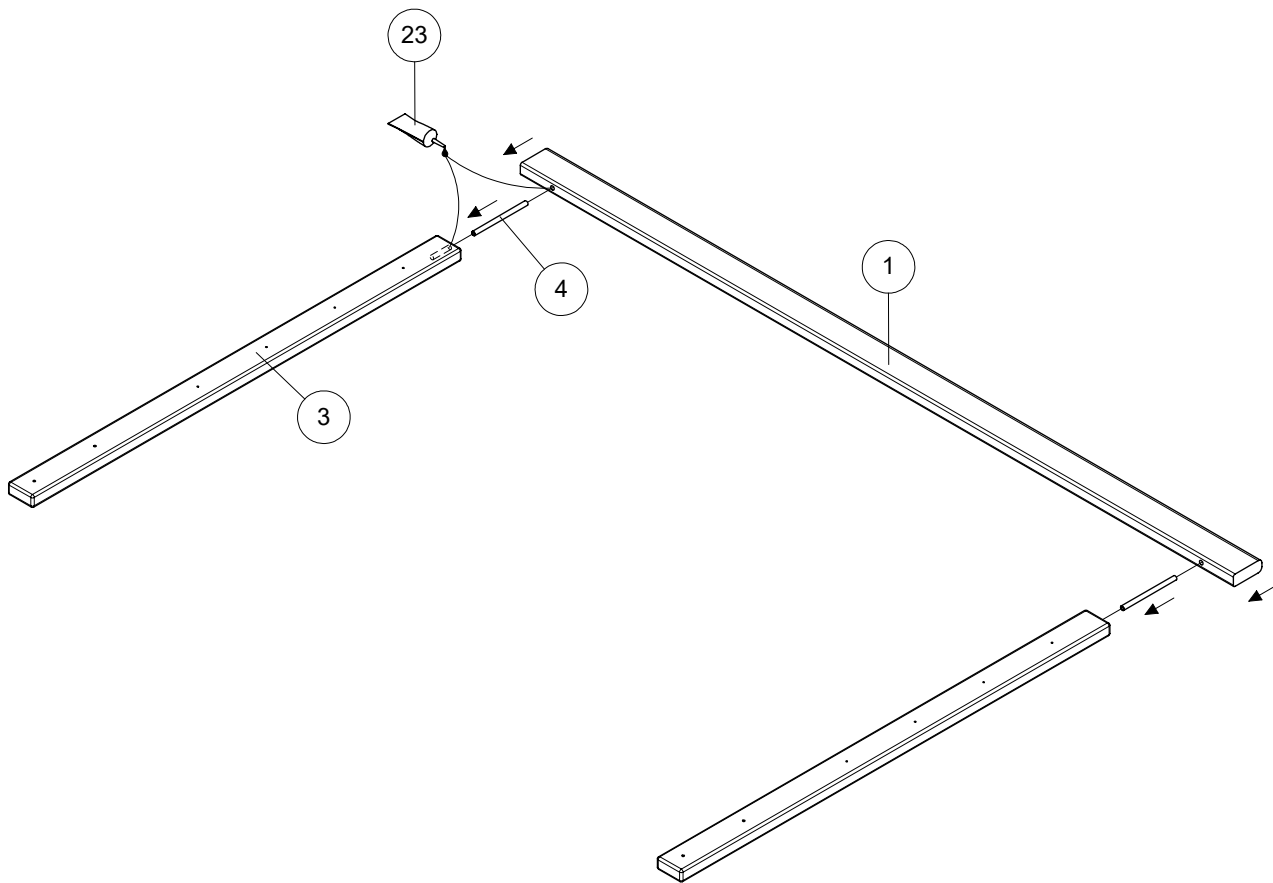

## Balcony banister horizontal Brüstungsgeländer waagrecht Garde-corps horizontal

Installation instruction  
Montageanleitung  
Instruction de montage

1

x 1

2

x 5

3

x 2

21

x 8  
K3-06104  
Ø5 x 40

22

x 4  
R1-63288  
Ø6 x 80

23

x 1  
R3-90050

4

5