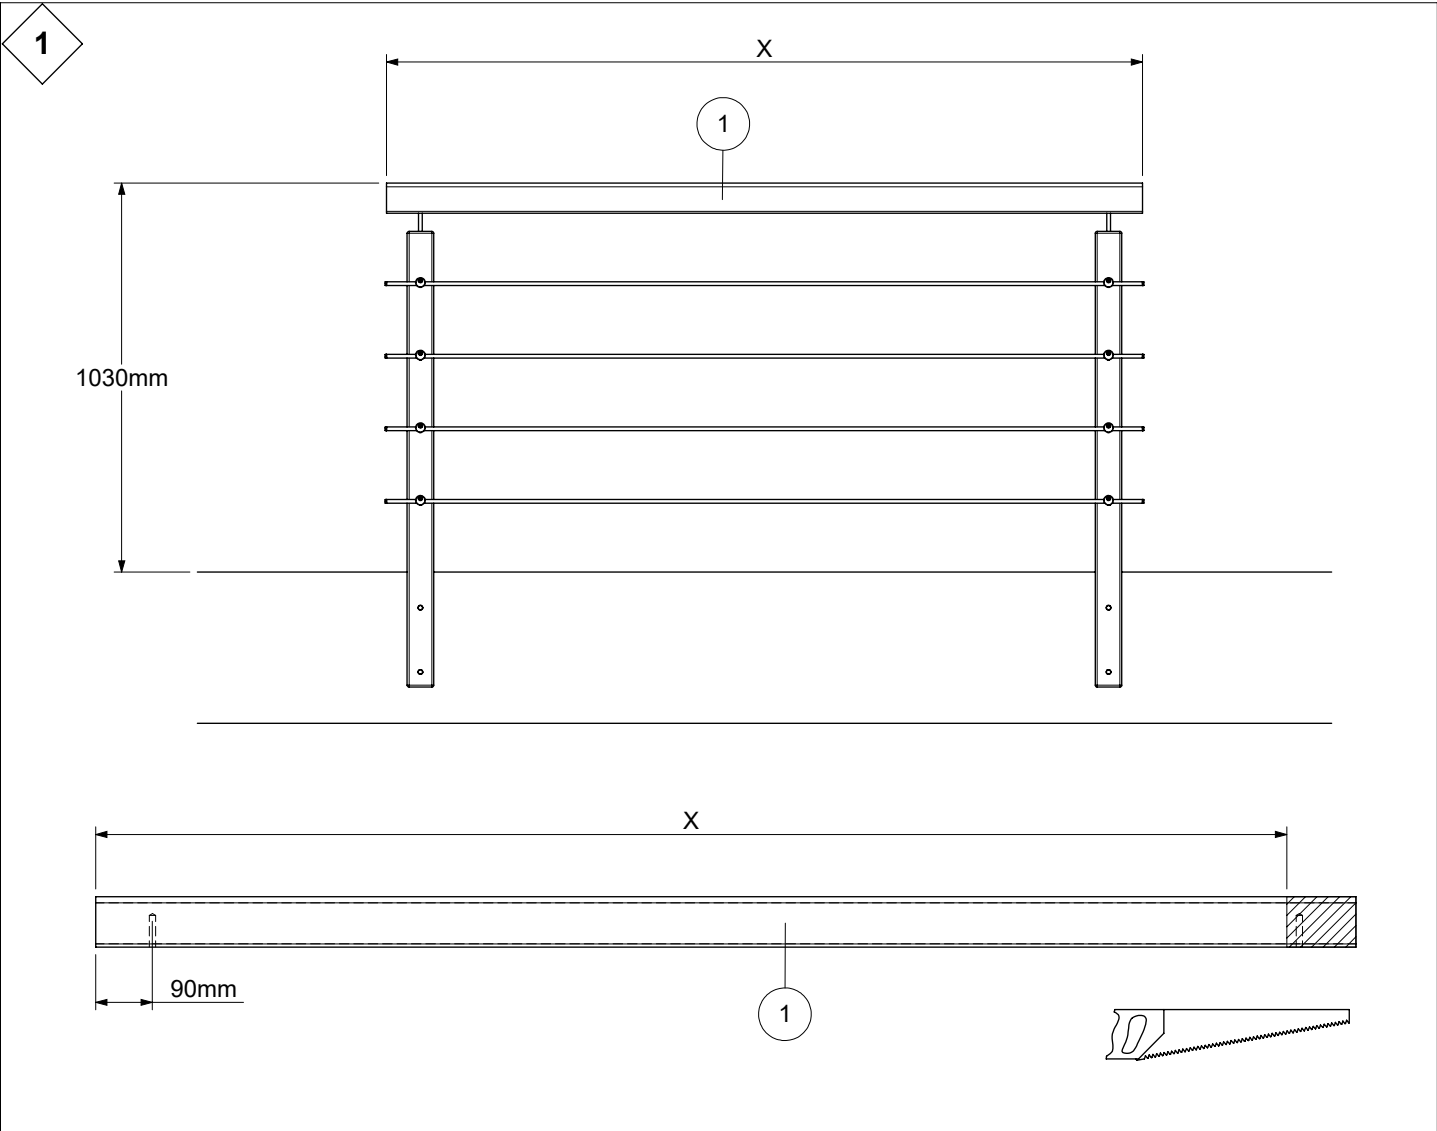

## Balcony banister horizontal Brüstungsgeländer waagrecht Garde-corps horizontal

Installation instruction  
Montageanleitung  
Instruction de montage

1

x 1

2

x 5

3

x 2

21

x 8  
K3-06104  
Ø5 x 40

22

x 4  
R1-63288  
Ø6 x 80

23

x 1  
R3-90050

4

5