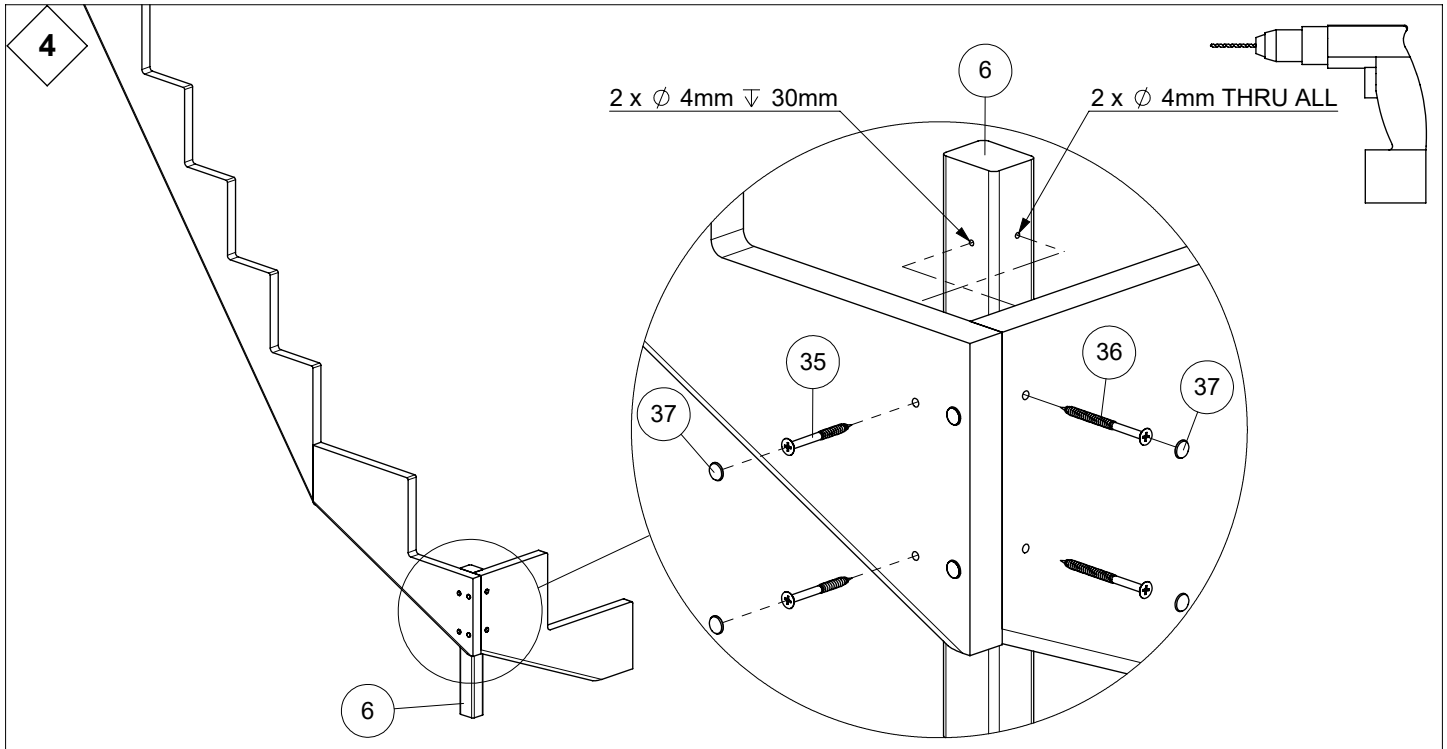

LYON ¼ gewendelt

Installation instruction
Montageanleitung
Instruction de montage

<p>30</p>  <p>x 6 R1-63800</p>	<p>31</p>  <p>x 6 R1-63810 Ø8,4</p>	<p>32</p>  <p>x 6 R1-63818 Ø8,4</p>	<p>33</p>  <p>x 2 R1-63808 M8 x 60</p>	<p>34</p>  <p>x 4 R3-91415 Ø8 x 40</p>	<p>35</p>  <p>x 5 R1-63286 Ø6 x 60</p>
<p>36</p>  <p>x 9 R1-63288 Ø6 x 80</p>	<p>37</p>  <p>x 6 R3-72165 Ø6</p>	<p>38</p>  <p>x 2 R1-63807 M8 x 70</p>	<p>39</p>  <p>x 2 R2-85310 Ø8,4 / Ø24</p>	<p>40</p>  <p>x 4 R3-91060 Ø8 x 60</p>	<p>41</p>  <p>x 8 R3-91360 Ø5 x 25</p>
<p>42</p>  <p>x 4 R3-91290 Ø12 x 60</p>	<p>43</p>  <p>x 46 R3-72110 Ø5 x 50</p>	<p>45</p>  <p>x 1 R1-63813 13mm (M8)</p>			

1

Y: 220 mm			
N [st / p]	Z [mm]	X [mm]	
		B: 650mm	B: 750mm
11	2420	1913	2013
12	2640	2073	2173
13	2860	2233	2333

2

3

6

9

10

11