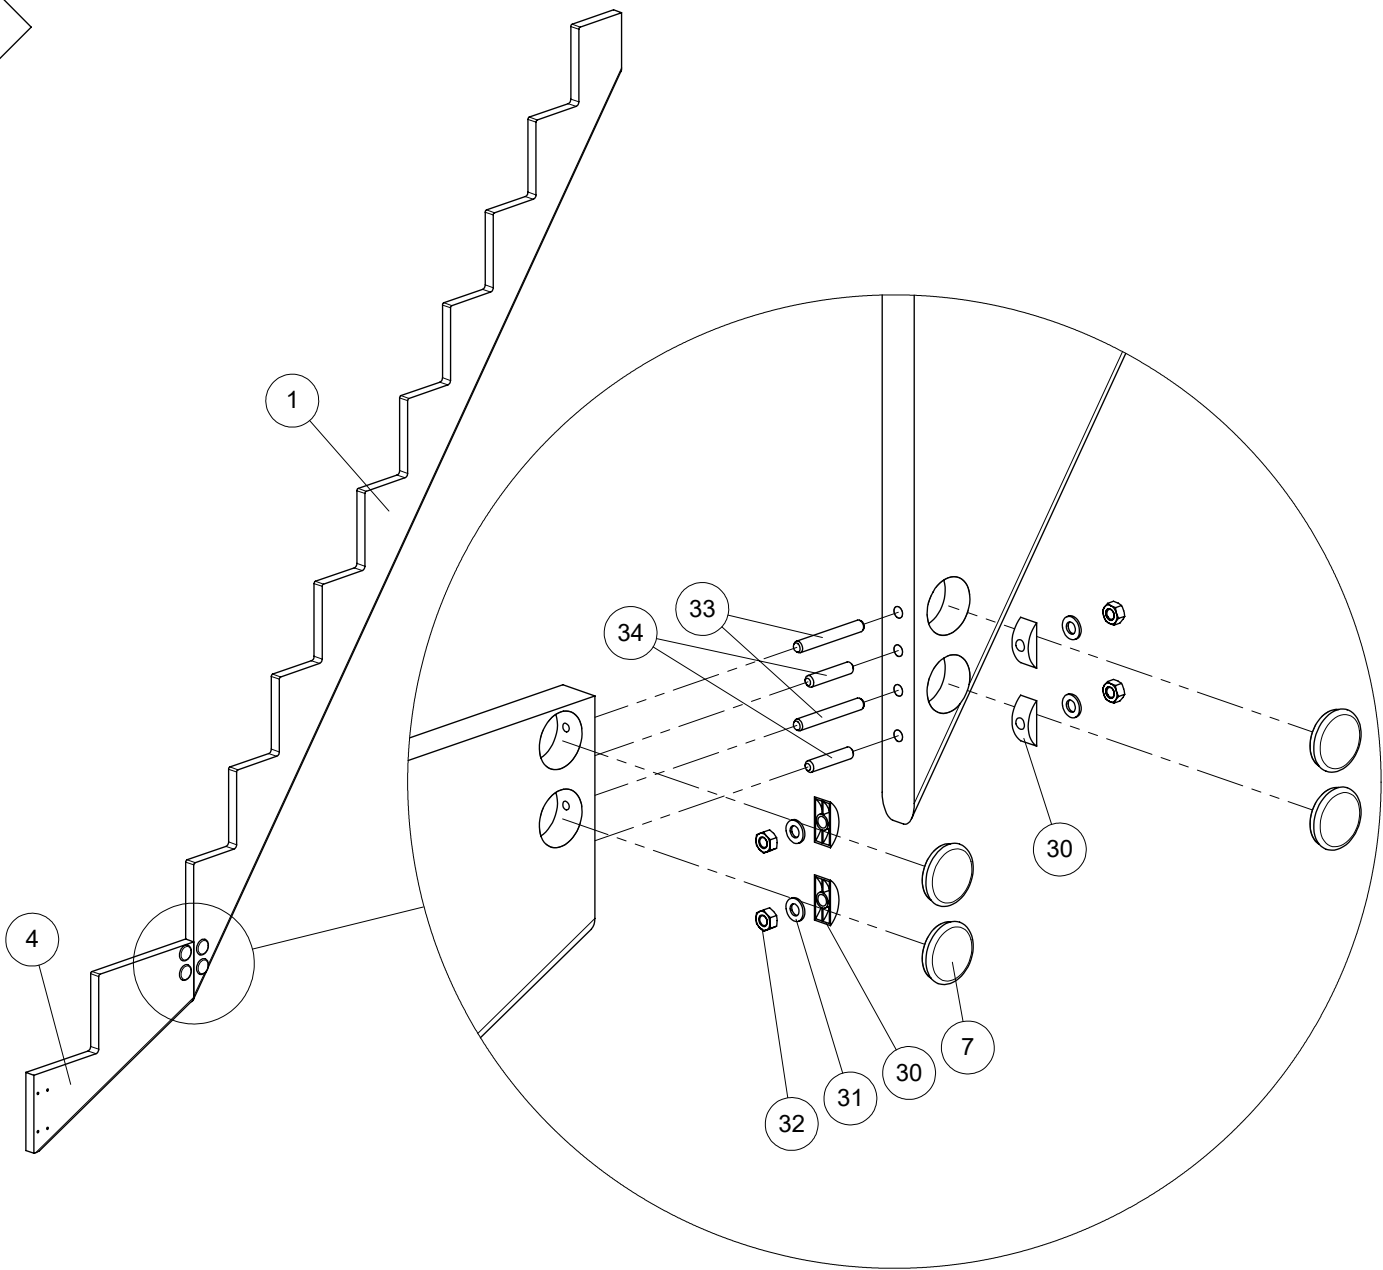

LYON ¼ gewendelt

Installation instruction
Montageanleitung
Instruction de montage

<p>30</p>  <p>x 6 R1-63800</p>	<p>31</p>  <p>x 6 R1-63810 Ø8,4</p>	<p>32</p>  <p>x 6 R1-63818 Ø8,4</p>	<p>33</p>  <p>x 2 R1-63808 M8 x 60</p>	<p>34</p>  <p>x 4 R3-91415 Ø8 x 40</p>	<p>35</p>  <p>x 5 R1-63286 Ø6 x 60</p>
<p>36</p>  <p>x 9 R1-63288 Ø6 x 80</p>	<p>37</p>  <p>x 6 R3-72165 Ø6</p>	<p>38</p>  <p>x 2 R1-63807 M8 x 70</p>	<p>39</p>  <p>x 2 R2-85310 Ø8,4 / Ø24</p>	<p>40</p>  <p>x 4 R3-91060 Ø8 x 60</p>	<p>41</p>  <p>x 8 R3-91360 Ø5 x 25</p>
<p>42</p>  <p>x 4 R3-91290 Ø12 x 60</p>	<p>43</p>  <p>x 46 R3-72110 Ø5 x 50</p>	<p>45</p>  <p>x 1 R1-63813 13mm (M8)</p>			

1

Y: 220 mm			
N [st / p]	Z [mm]	X [mm]	
		B: 650mm	B: 750mm
11	2420	1913	2013
12	2640	2073	2173
13	2860	2233	2333

2

3

6

9

10

11