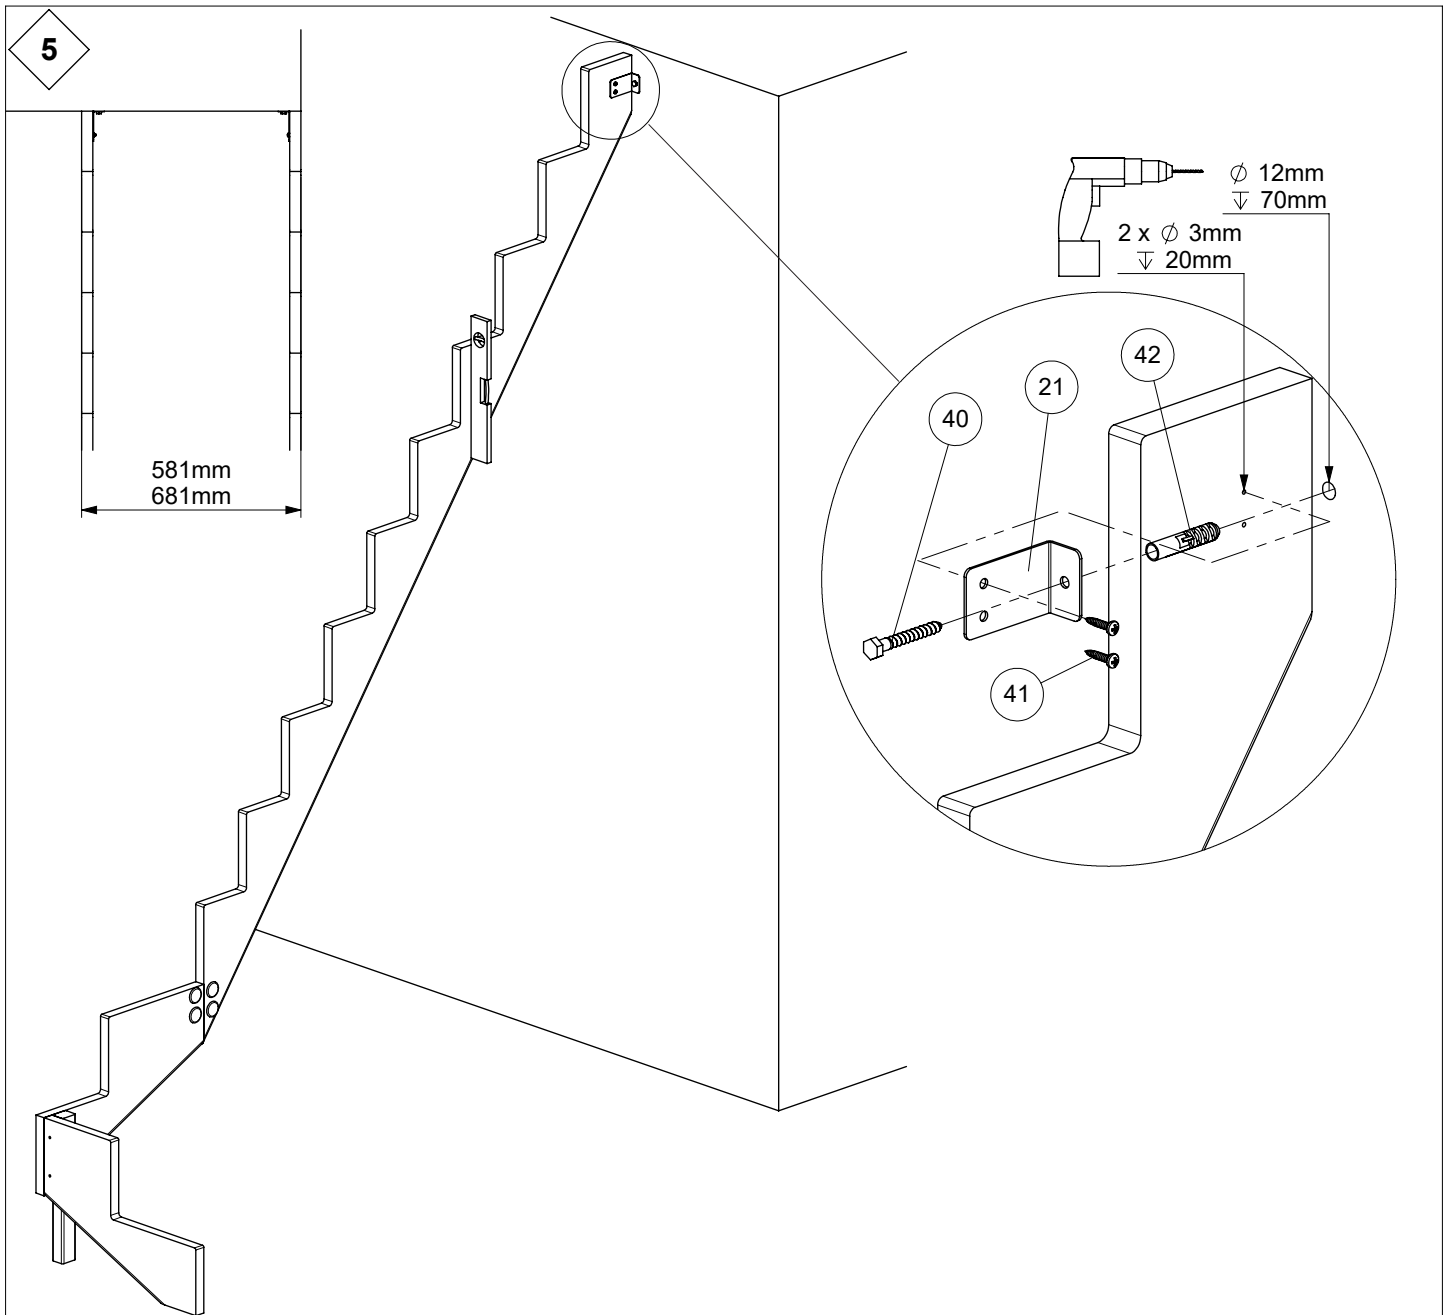

LYON ¼ gewendelt

Installation instruction
Montageanleitung
Instruction de montage

<p>30</p>  <p>x 6 R1-63800</p>	<p>31</p>  <p>x 6 R1-63810 Ø8,4</p>	<p>32</p>  <p>x 6 R1-63818 Ø8,4</p>	<p>33</p>  <p>x 2 R1-63808 M8 x 60</p>	<p>34</p>  <p>x 4 R3-91415 Ø8 x 40</p>	<p>35</p>  <p>x 5 R1-63286 Ø6 x 60</p>
<p>36</p>  <p>x 9 R1-63288 Ø6 x 80</p>	<p>37</p>  <p>x 6 R3-72165 Ø6</p>	<p>38</p>  <p>x 2 R1-63807 M8 x 70</p>	<p>39</p>  <p>x 2 R2-85310 Ø8,4 / Ø24</p>	<p>40</p>  <p>x 4 R3-91060 Ø8 x 60</p>	<p>41</p>  <p>x 8 R3-91360 Ø5 x 25</p>
<p>42</p>  <p>x 4 R3-91290 Ø12 x 60</p>	<p>43</p>  <p>x 46 R3-72110 Ø5 x 50</p>	<p>45</p>  <p>x 1 R1-63813 13mm (M8)</p>			

1

Y: 220 mm			
N [st / p]	Z [mm]	X [mm]	
		B: 650mm	B: 750mm
11	2420	1913	2013
12	2640	2073	2173
13	2860	2233	2333

2

3

6

9

10

11