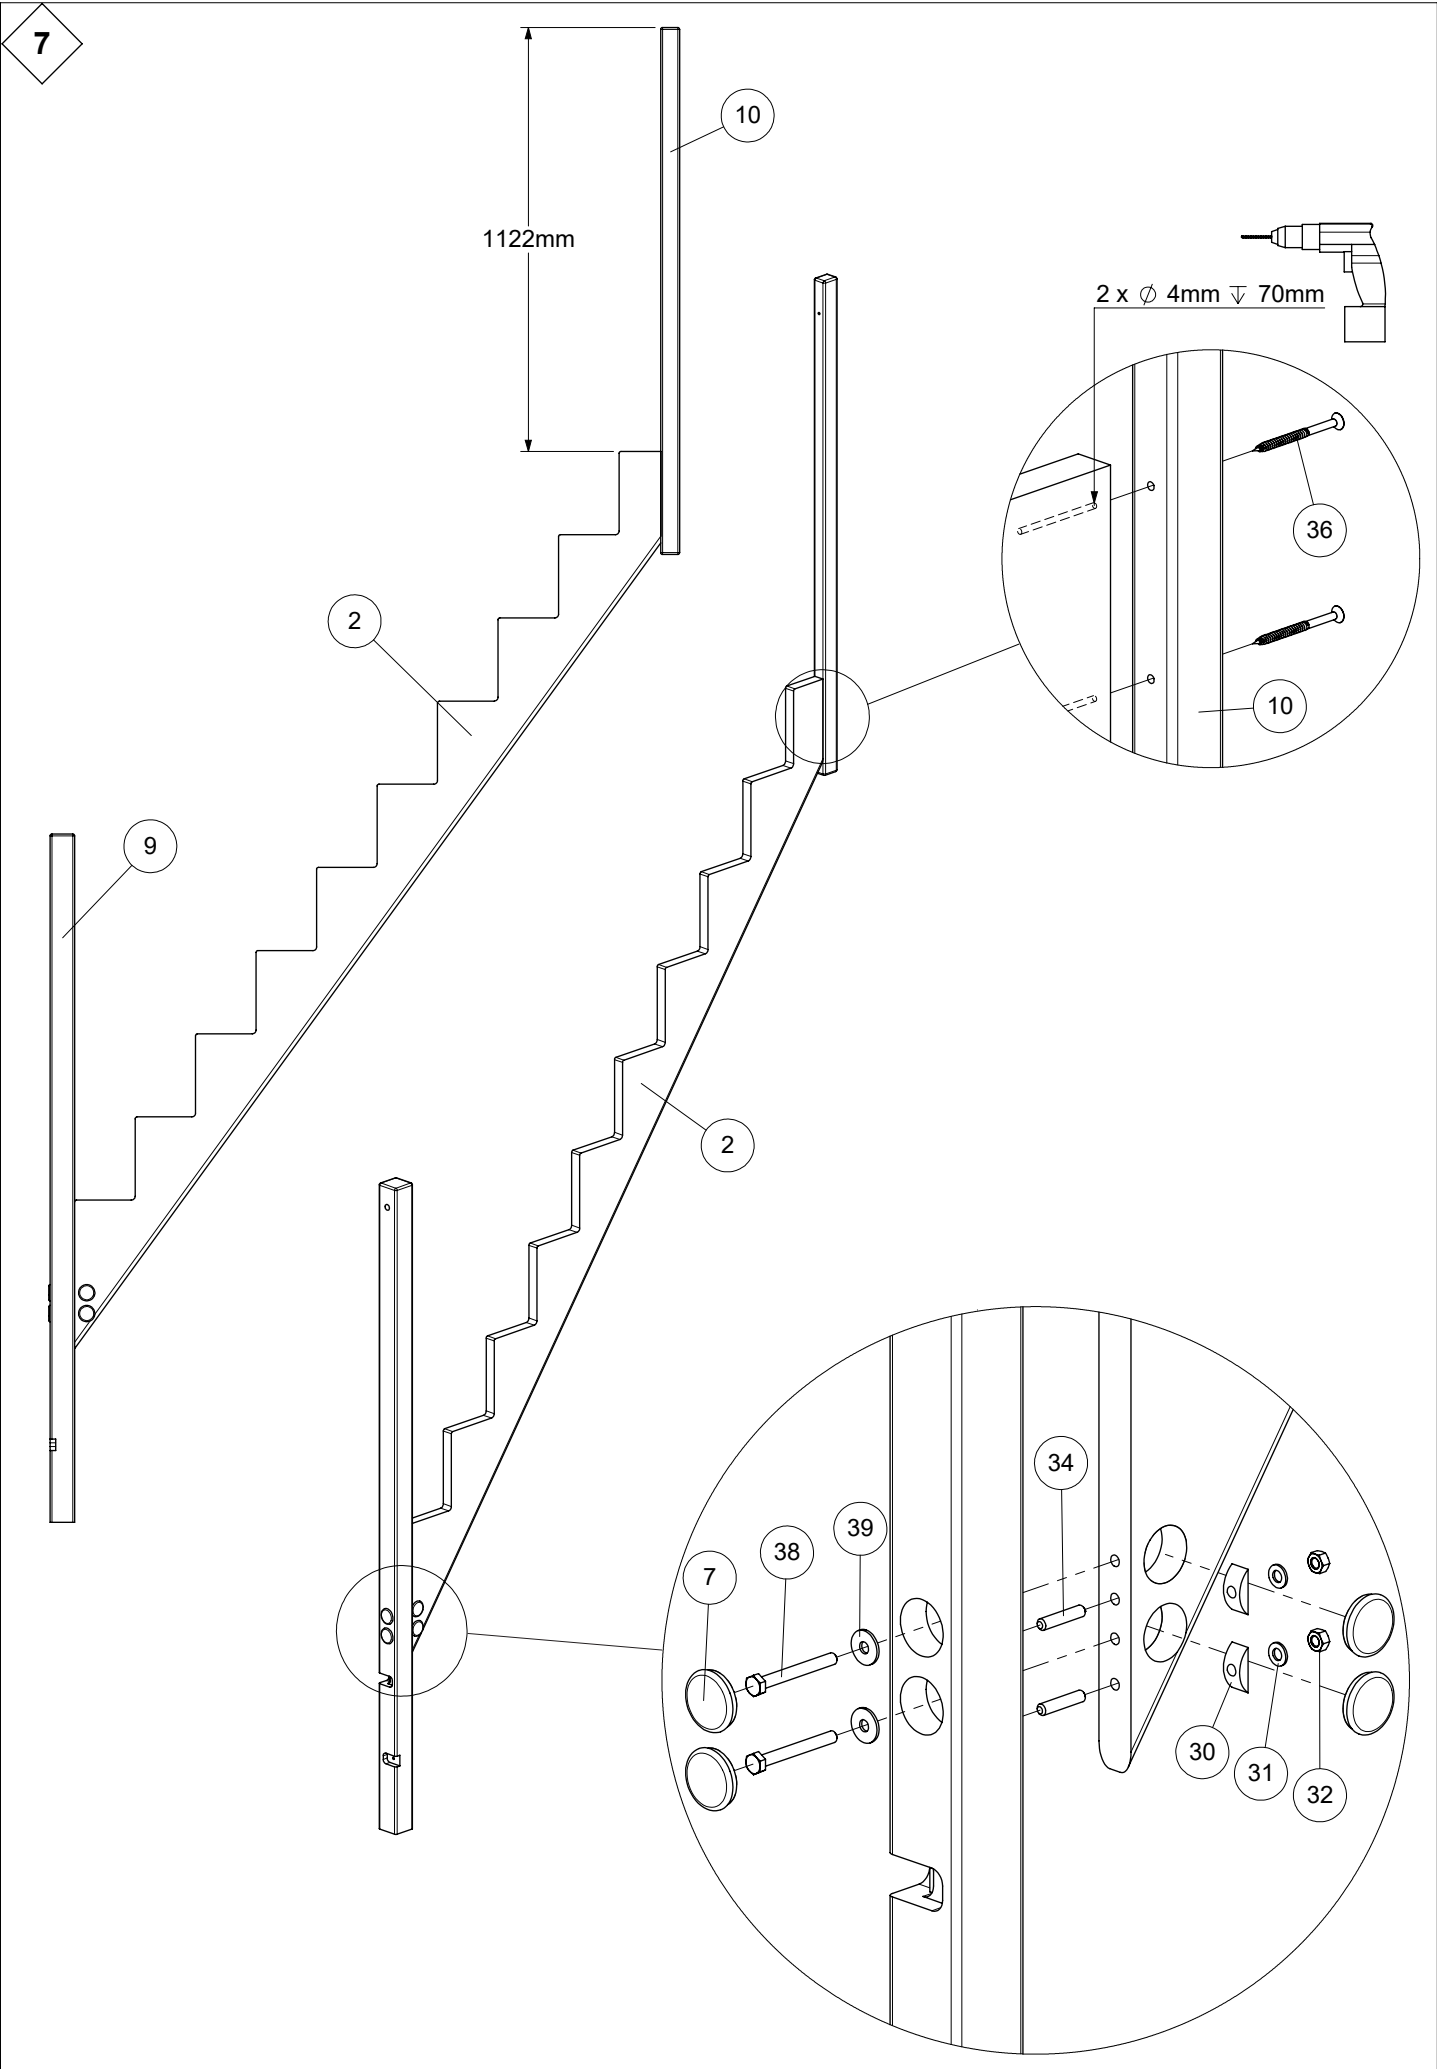

LYON ¼ gewendelt

Installation instruction
Montageanleitung
Instruction de montage

<p>30</p>  <p>x 6 R1-63800</p>	<p>31</p>  <p>x 6 R1-63810 Ø8,4</p>	<p>32</p>  <p>x 6 R1-63818 Ø8,4</p>	<p>33</p>  <p>x 2 R1-63808 M8 x 60</p>	<p>34</p>  <p>x 4 R3-91415 Ø8 x 40</p>	<p>35</p>  <p>x 5 R1-63286 Ø6 x 60</p>
<p>36</p>  <p>x 9 R1-63288 Ø6 x 80</p>	<p>37</p>  <p>x 6 R3-72165 Ø6</p>	<p>38</p>  <p>x 2 R1-63807 M8 x 70</p>	<p>39</p>  <p>x 2 R2-85310 Ø8,4 / Ø24</p>	<p>40</p>  <p>x 4 R3-91060 Ø8 x 60</p>	<p>41</p>  <p>x 8 R3-91360 Ø5 x 25</p>
<p>42</p>  <p>x 4 R3-91290 Ø12 x 60</p>	<p>43</p>  <p>x 46 R3-72110 Ø5 x 50</p>	<p>45</p>  <p>x 1 R1-63813 13mm (M8)</p>			

1

Y: 220 mm			
N [st / p]	Z [mm]	X [mm]	
		B: 650mm	B: 750mm
11	2420	1913	2013
12	2640	2073	2173
13	2860	2233	2333

2

3

6

9

10

11