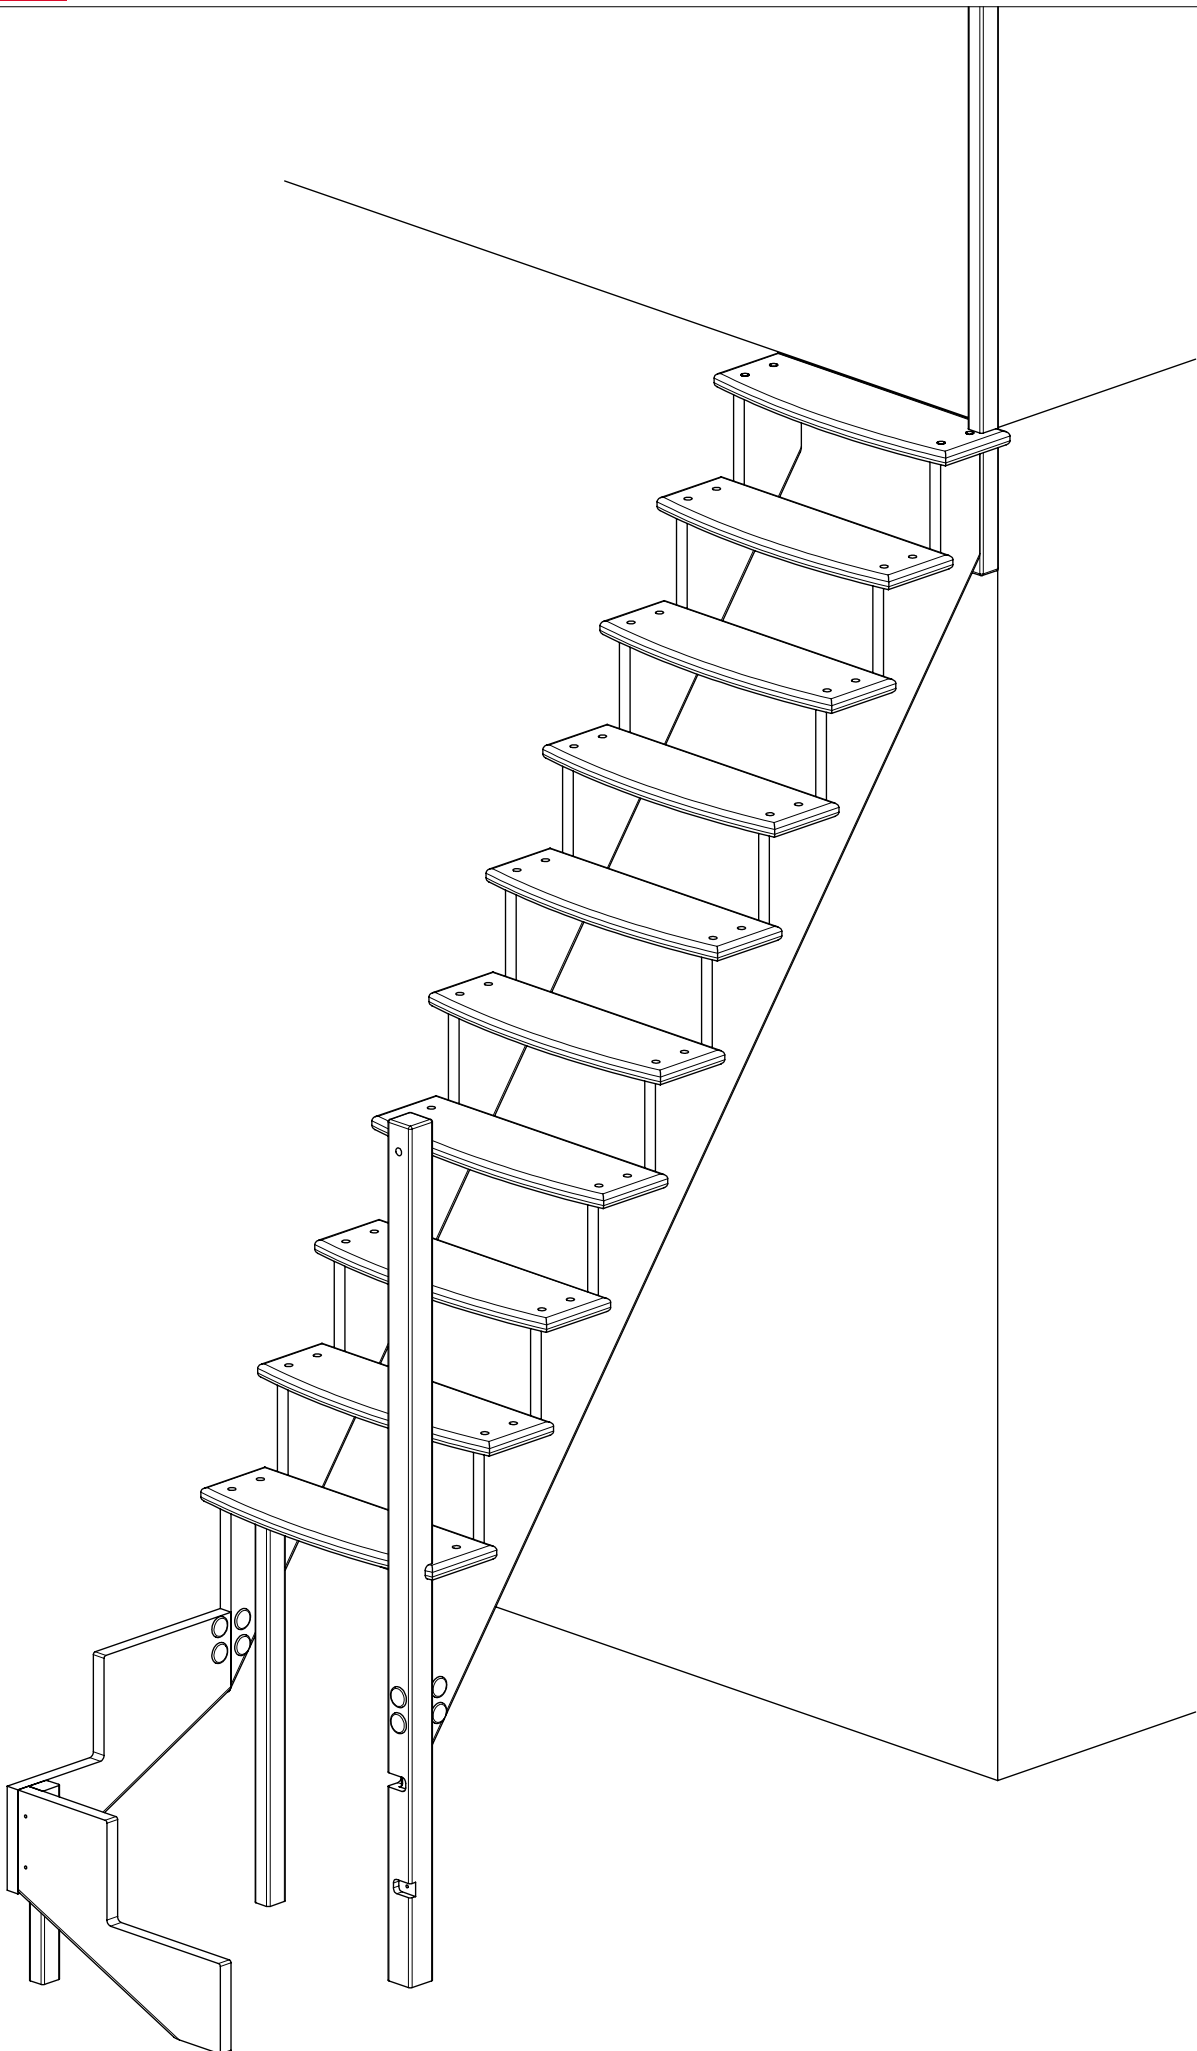

LYON ¼ gewendelt

Installation instruction
Montageanleitung
Instruction de montage

<p>30</p>  <p>x 6 R1-63800</p>	<p>31</p>  <p>x 6 R1-63810 Ø8,4</p>	<p>32</p>  <p>x 6 R1-63818 Ø8,4</p>	<p>33</p>  <p>x 2 R1-63808 M8 x 60</p>	<p>34</p>  <p>x 4 R3-91415 Ø8 x 40</p>	<p>35</p>  <p>x 5 R1-63286 Ø6 x 60</p>
<p>36</p>  <p>x 9 R1-63288 Ø6 x 80</p>	<p>37</p>  <p>x 6 R3-72165 Ø6</p>	<p>38</p>  <p>x 2 R1-63807 M8 x 70</p>	<p>39</p>  <p>x 2 R2-85310 Ø8,4 / Ø24</p>	<p>40</p>  <p>x 4 R3-91060 Ø8 x 60</p>	<p>41</p>  <p>x 8 R3-91360 Ø5 x 25</p>
<p>42</p>  <p>x 4 R3-91290 Ø12 x 60</p>	<p>43</p>  <p>x 46 R3-72110 Ø5 x 50</p>	<p>45</p>  <p>x 1 R1-63813 13mm (M8)</p>			

1

Y: 220 mm			
N [st / p]	Z [mm]	X [mm]	
		B: 650mm	B: 750mm
11	2420	1913	2013
12	2640	2073	2173
13	2860	2233	2333

2

3

6

9

10

11