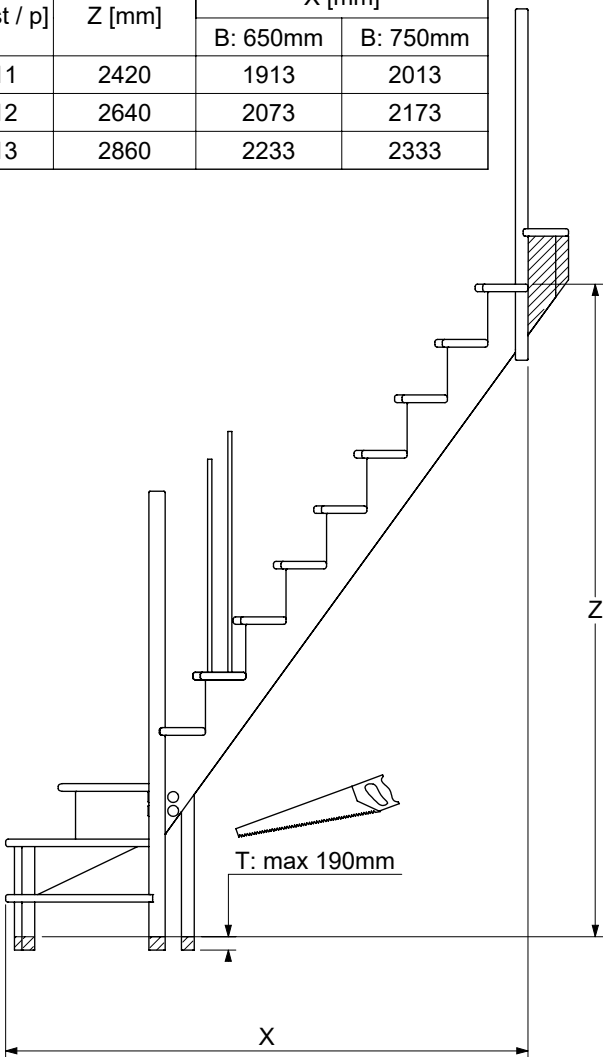

LYON ¼ gewendelt

Installation instruction
Montageanleitung
Instruction de montage

<p>30</p>  <p>x 6 R1-63800</p>	<p>31</p>  <p>x 6 R1-63810 Ø8,4</p>	<p>32</p>  <p>x 6 R1-63818 Ø8,4</p>	<p>33</p>  <p>x 2 R1-63808 M8 x 60</p>	<p>34</p>  <p>x 4 R3-91415 Ø8 x 40</p>	<p>35</p>  <p>x 5 R1-63286 Ø6 x 60</p>
<p>36</p>  <p>x 9 R1-63288 Ø6 x 80</p>	<p>37</p>  <p>x 6 R3-72165 Ø6</p>	<p>38</p>  <p>x 2 R1-63807 M8 x 70</p>	<p>39</p>  <p>x 2 R2-85310 Ø8,4 / Ø24</p>	<p>40</p>  <p>x 4 R3-91060 Ø8 x 60</p>	<p>41</p>  <p>x 8 R3-91360 Ø5 x 25</p>
<p>42</p>  <p>x 4 R3-91290 Ø12 x 60</p>	<p>43</p>  <p>x 46 R3-72110 Ø5 x 50</p>	<p>45</p>  <p>x 1 R1-63813 13mm (M8)</p>			

1

Y: 220 mm			
N [st / p]	Z [mm]	X [mm]	
		B: 650mm	B: 750mm
11	2420	1913	2013
12	2640	2073	2173
13	2860	2233	2333

2

3

6

9

10

11