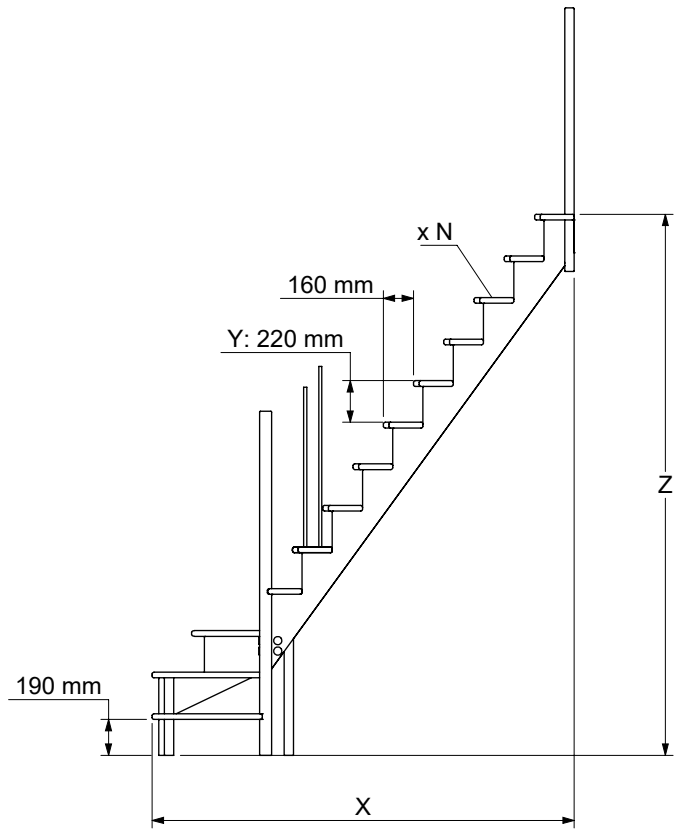

LYON ¼ gewendelt

Installation instruction
Montageanleitung
Instruction de montage

<p>30</p>  <p>x 6 R1-63800</p>	<p>31</p>  <p>x 6 R1-63810 Ø8,4</p>	<p>32</p>  <p>x 6 R1-63818 Ø8,4</p>	<p>33</p>  <p>x 2 R1-63808 M8 x 60</p>	<p>34</p>  <p>x 4 R3-91415 Ø8 x 40</p>	<p>35</p>  <p>x 5 R1-63286 Ø6 x 60</p>
<p>36</p>  <p>x 9 R1-63288 Ø6 x 80</p>	<p>37</p>  <p>x 6 R3-72165 Ø6</p>	<p>38</p>  <p>x 2 R1-63807 M8 x 70</p>	<p>39</p>  <p>x 2 R2-85310 Ø8,4 / Ø24</p>	<p>40</p>  <p>x 4 R3-91060 Ø8 x 60</p>	<p>41</p>  <p>x 8 R3-91360 Ø5 x 25</p>
<p>42</p>  <p>x 4 R3-91290 Ø12 x 60</p>	<p>43</p>  <p>x 46 R3-72110 Ø5 x 50</p>	<p>45</p>  <p>x 1 R1-63813 13mm (M8)</p>			

1

Y: 220 mm			
N [st / p]	Z [mm]	X [mm]	
		B: 650mm	B: 750mm
11	2420	1913	2013
12	2640	2073	2173
13	2860	2233	2333

2

3

6

9

10

11