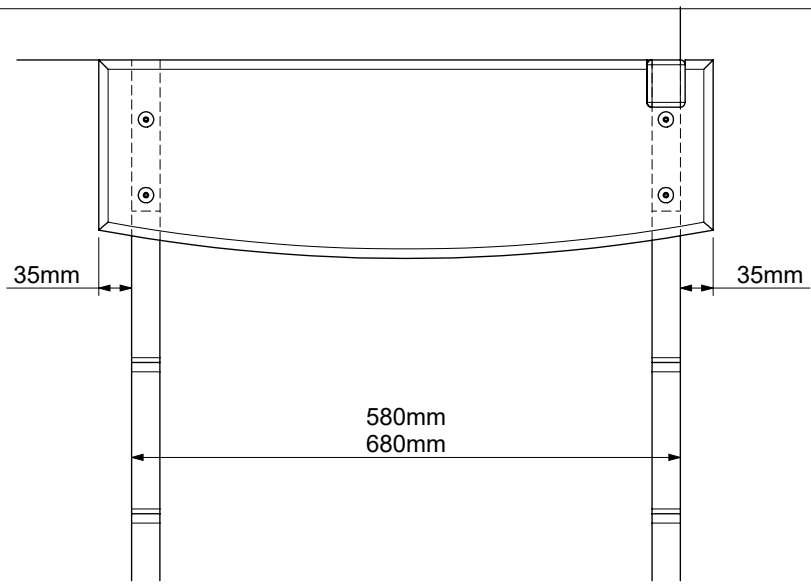

LYON ¼ gewendelt

Installation instruction
Montageanleitung
Instruction de montage

<p>30</p>  <p>x 6 R1-63800</p>	<p>31</p>  <p>x 6 R1-63810 Ø8,4</p>	<p>32</p>  <p>x 6 R1-63818 Ø8,4</p>	<p>33</p>  <p>x 2 R1-63808 M8 x 60</p>	<p>34</p>  <p>x 4 R3-91415 Ø8 x 40</p>	<p>35</p>  <p>x 5 R1-63286 Ø6 x 60</p>
<p>36</p>  <p>x 9 R1-63288 Ø6 x 80</p>	<p>37</p>  <p>x 6 R3-72165 Ø6</p>	<p>38</p>  <p>x 2 R1-63807 M8 x 70</p>	<p>39</p>  <p>x 2 R2-85310 Ø8,4 / Ø24</p>	<p>40</p>  <p>x 4 R3-91060 Ø8 x 60</p>	<p>41</p>  <p>x 8 R3-91360 Ø5 x 25</p>
<p>42</p>  <p>x 4 R3-91290 Ø12 x 60</p>	<p>43</p>  <p>x 46 R3-72110 Ø5 x 50</p>	<p>45</p>  <p>x 1 R1-63813 13mm (M8)</p>			

1

Y: 220 mm			
N [st / p]	Z [mm]	X [mm]	
		B: 650mm	B: 750mm
11	2420	1913	2013
12	2640	2073	2173
13	2860	2233	2333

2

3

6

9

10

11