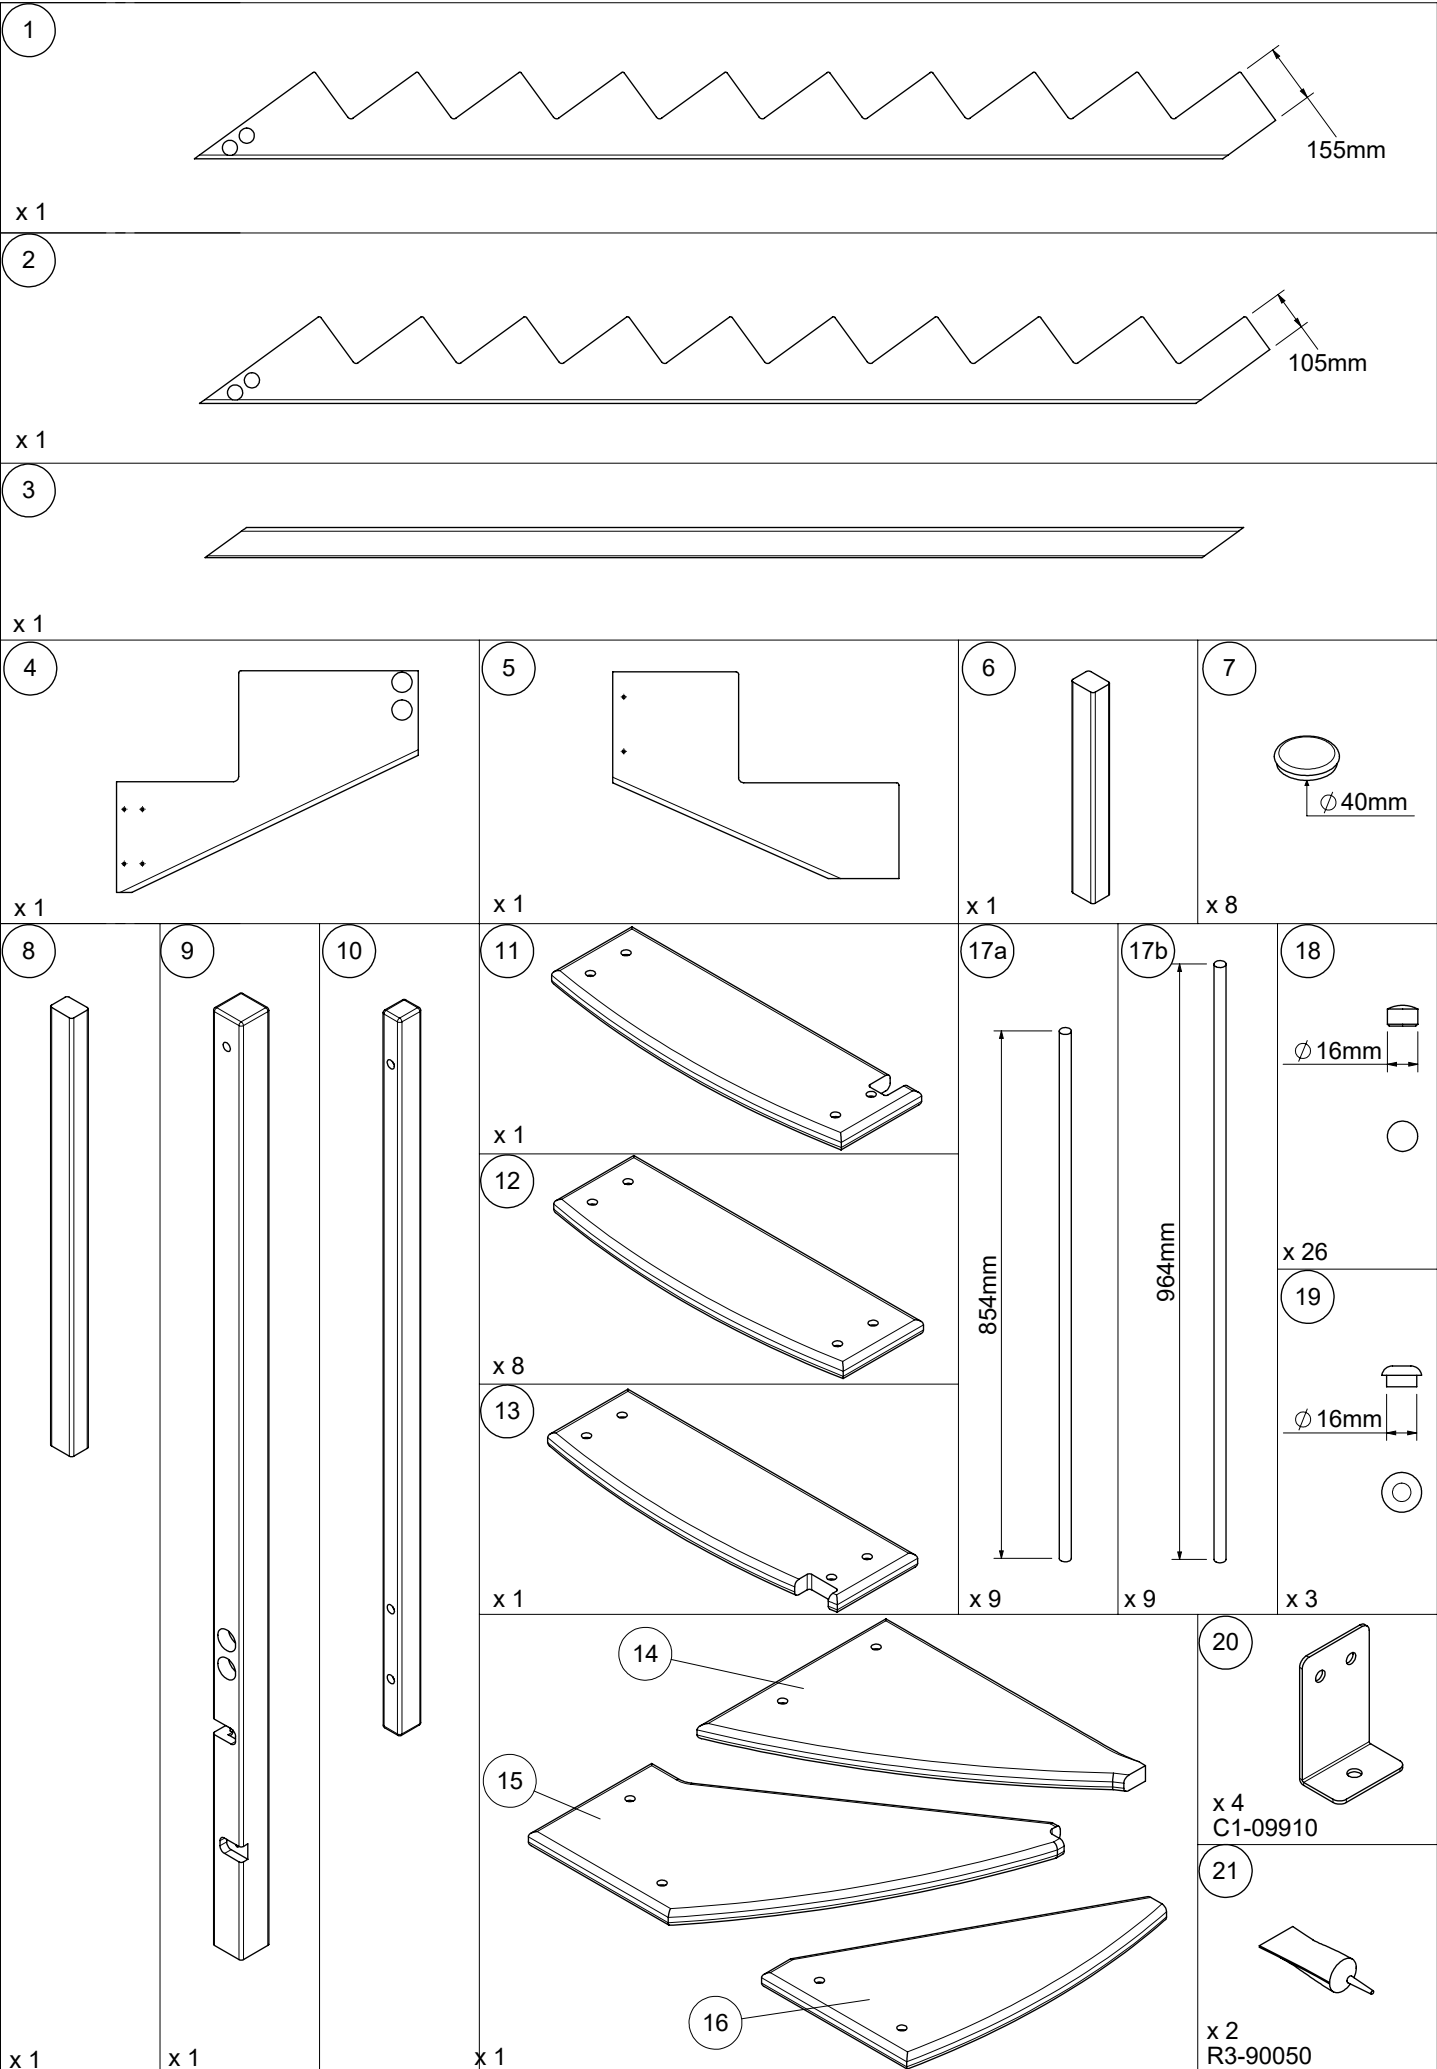

LYON ¼ gewendelt

Installation instruction
Montageanleitung
Instruction de montage

<p>30</p>  <p>x 6 R1-63800</p>	<p>31</p>  <p>x 6 R1-63810 Ø8,4</p>	<p>32</p>  <p>x 6 R1-63818 Ø8,4</p>	<p>33</p>  <p>x 2 R1-63808 M8 x 60</p>	<p>34</p>  <p>x 4 R3-91415 Ø8 x 40</p>	<p>35</p>  <p>x 5 R1-63286 Ø6 x 60</p>
<p>36</p>  <p>x 9 R1-63288 Ø6 x 80</p>	<p>37</p>  <p>x 6 R3-72165 Ø6</p>	<p>38</p>  <p>x 2 R1-63807 M8 x 70</p>	<p>39</p>  <p>x 2 R2-85310 Ø8,4 / Ø24</p>	<p>40</p>  <p>x 4 R3-91060 Ø8 x 60</p>	<p>41</p>  <p>x 8 R3-91360 Ø5 x 25</p>
<p>42</p>  <p>x 4 R3-91290 Ø12 x 60</p>	<p>43</p>  <p>x 46 R3-72110 Ø5 x 50</p>	<p>45</p>  <p>x 1 R1-63813 13mm (M8)</p>			

1

Y: 220 mm			
N [st / p]	Z [mm]	X [mm]	
		B: 650mm	B: 750mm
11	2420	1913	2013
12	2640	2073	2173
13	2860	2233	2333

2

3

6

9

10

11