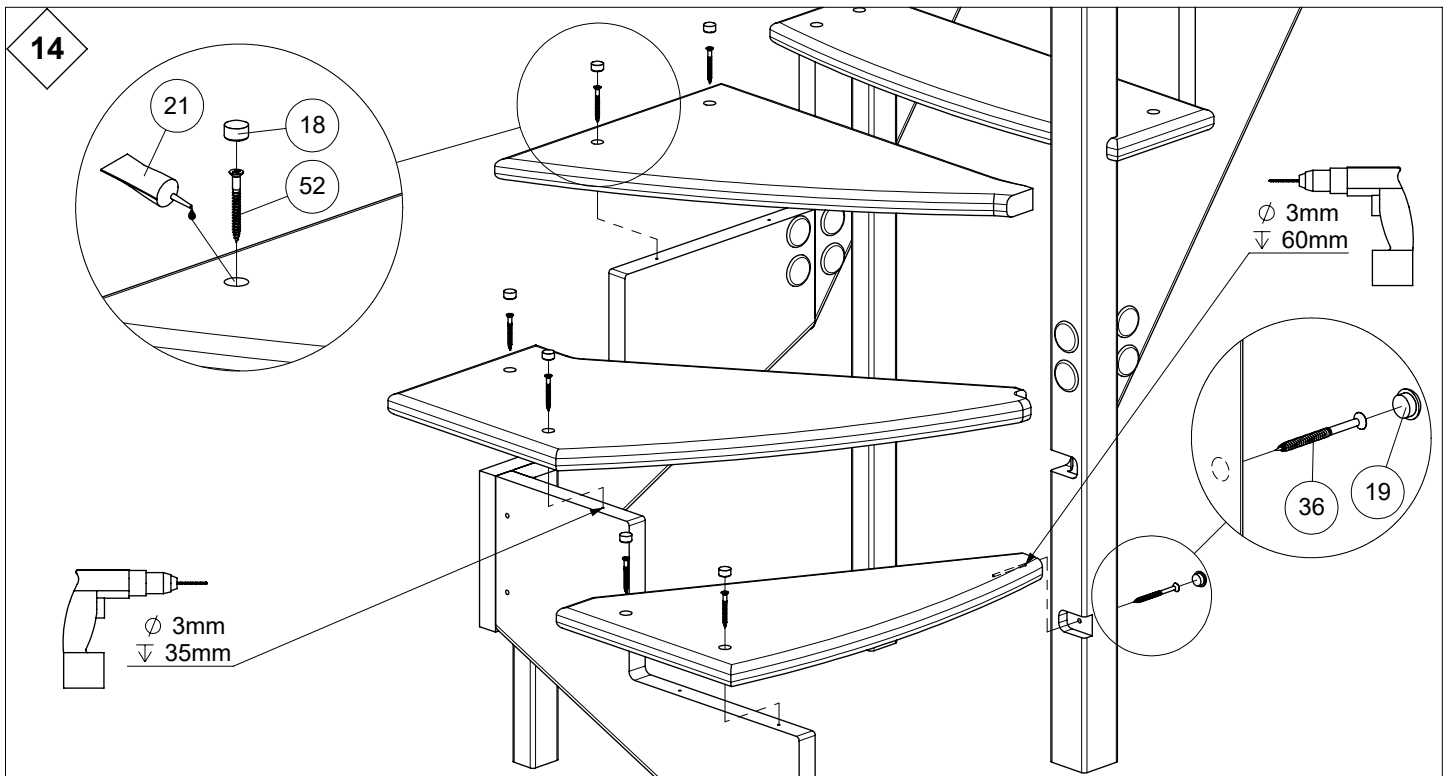

LYON ¼ gewendelt

Installation instruction
Montageanleitung
Instruction de montage

<p>30</p>  <p>x 6 R1-63800</p>	<p>31</p>  <p>x 6 R1-63810 Ø8,4</p>	<p>32</p>  <p>x 6 R1-63818 Ø8,4</p>	<p>33</p>  <p>x 2 R1-63808 M8 x 60</p>	<p>34</p>  <p>x 4 R3-91415 Ø8 x 40</p>	<p>35</p>  <p>x 5 R1-63286 Ø6 x 60</p>
<p>36</p>  <p>x 9 R1-63288 Ø6 x 80</p>	<p>37</p>  <p>x 6 R3-72165 Ø6</p>	<p>38</p>  <p>x 2 R1-63807 M8 x 70</p>	<p>39</p>  <p>x 2 R2-85310 Ø8,4 / Ø24</p>	<p>40</p>  <p>x 4 R3-91060 Ø8 x 60</p>	<p>41</p>  <p>x 8 R3-91360 Ø5 x 25</p>
<p>42</p>  <p>x 4 R3-91290 Ø12 x 60</p>	<p>43</p>  <p>x 46 R3-72110 Ø5 x 50</p>	<p>45</p>  <p>x 1 R1-63813 13mm (M8)</p>			

1

Y: 220 mm			
N [st / p]	Z [mm]	X [mm]	
		B: 650mm	B: 750mm
11	2420	1913	2013
12	2640	2073	2173
13	2860	2233	2333

2

3

6

9

10

11