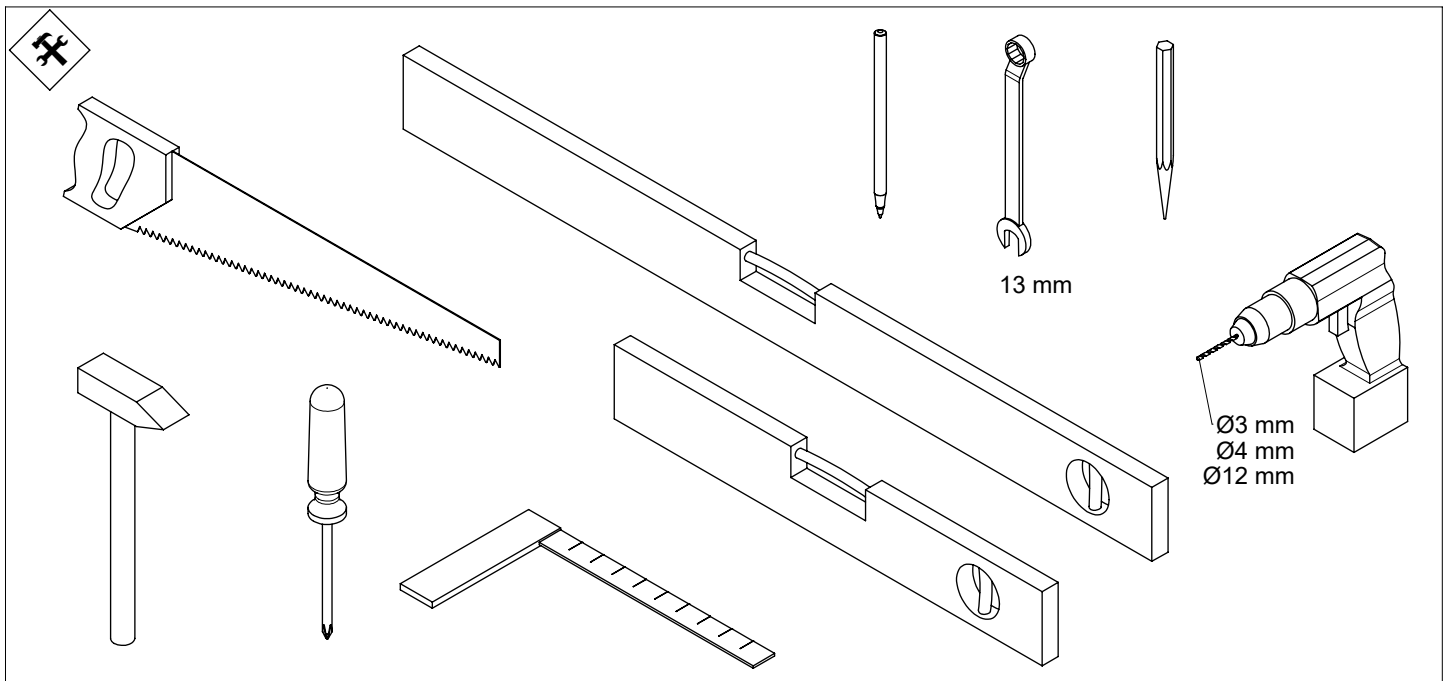

LYON ¼ gewendelt

Installation instruction
Montageanleitung
Instruction de montage

<p>30</p>  <p>x 6 R1-63800</p>	<p>31</p>  <p>x 6 R1-63810 Ø8,4</p>	<p>32</p>  <p>x 6 R1-63818 Ø8,4</p>	<p>33</p>  <p>x 2 R1-63808 M8 x 60</p>	<p>34</p>  <p>x 4 R3-91415 Ø8 x 40</p>	<p>35</p>  <p>x 5 R1-63286 Ø6 x 60</p>
<p>36</p>  <p>x 9 R1-63288 Ø6 x 80</p>	<p>37</p>  <p>x 6 R3-72165 Ø6</p>	<p>38</p>  <p>x 2 R1-63807 M8 x 70</p>	<p>39</p>  <p>x 2 R2-85310 Ø8,4 / Ø24</p>	<p>40</p>  <p>x 4 R3-91060 Ø8 x 60</p>	<p>41</p>  <p>x 8 R3-91360 Ø5 x 25</p>
<p>42</p>  <p>x 4 R3-91290 Ø12 x 60</p>	<p>43</p>  <p>x 46 R3-72110 Ø5 x 50</p>	<p>45</p>  <p>x 1 R1-63813 13mm (M8)</p>			

1

Y: 220 mm			
N [st / p]	Z [mm]	X [mm]	
		B: 650mm	B: 750mm
11	2420	1913	2013
12	2640	2073	2173
13	2860	2233	2333

2

3

6

9

10

11