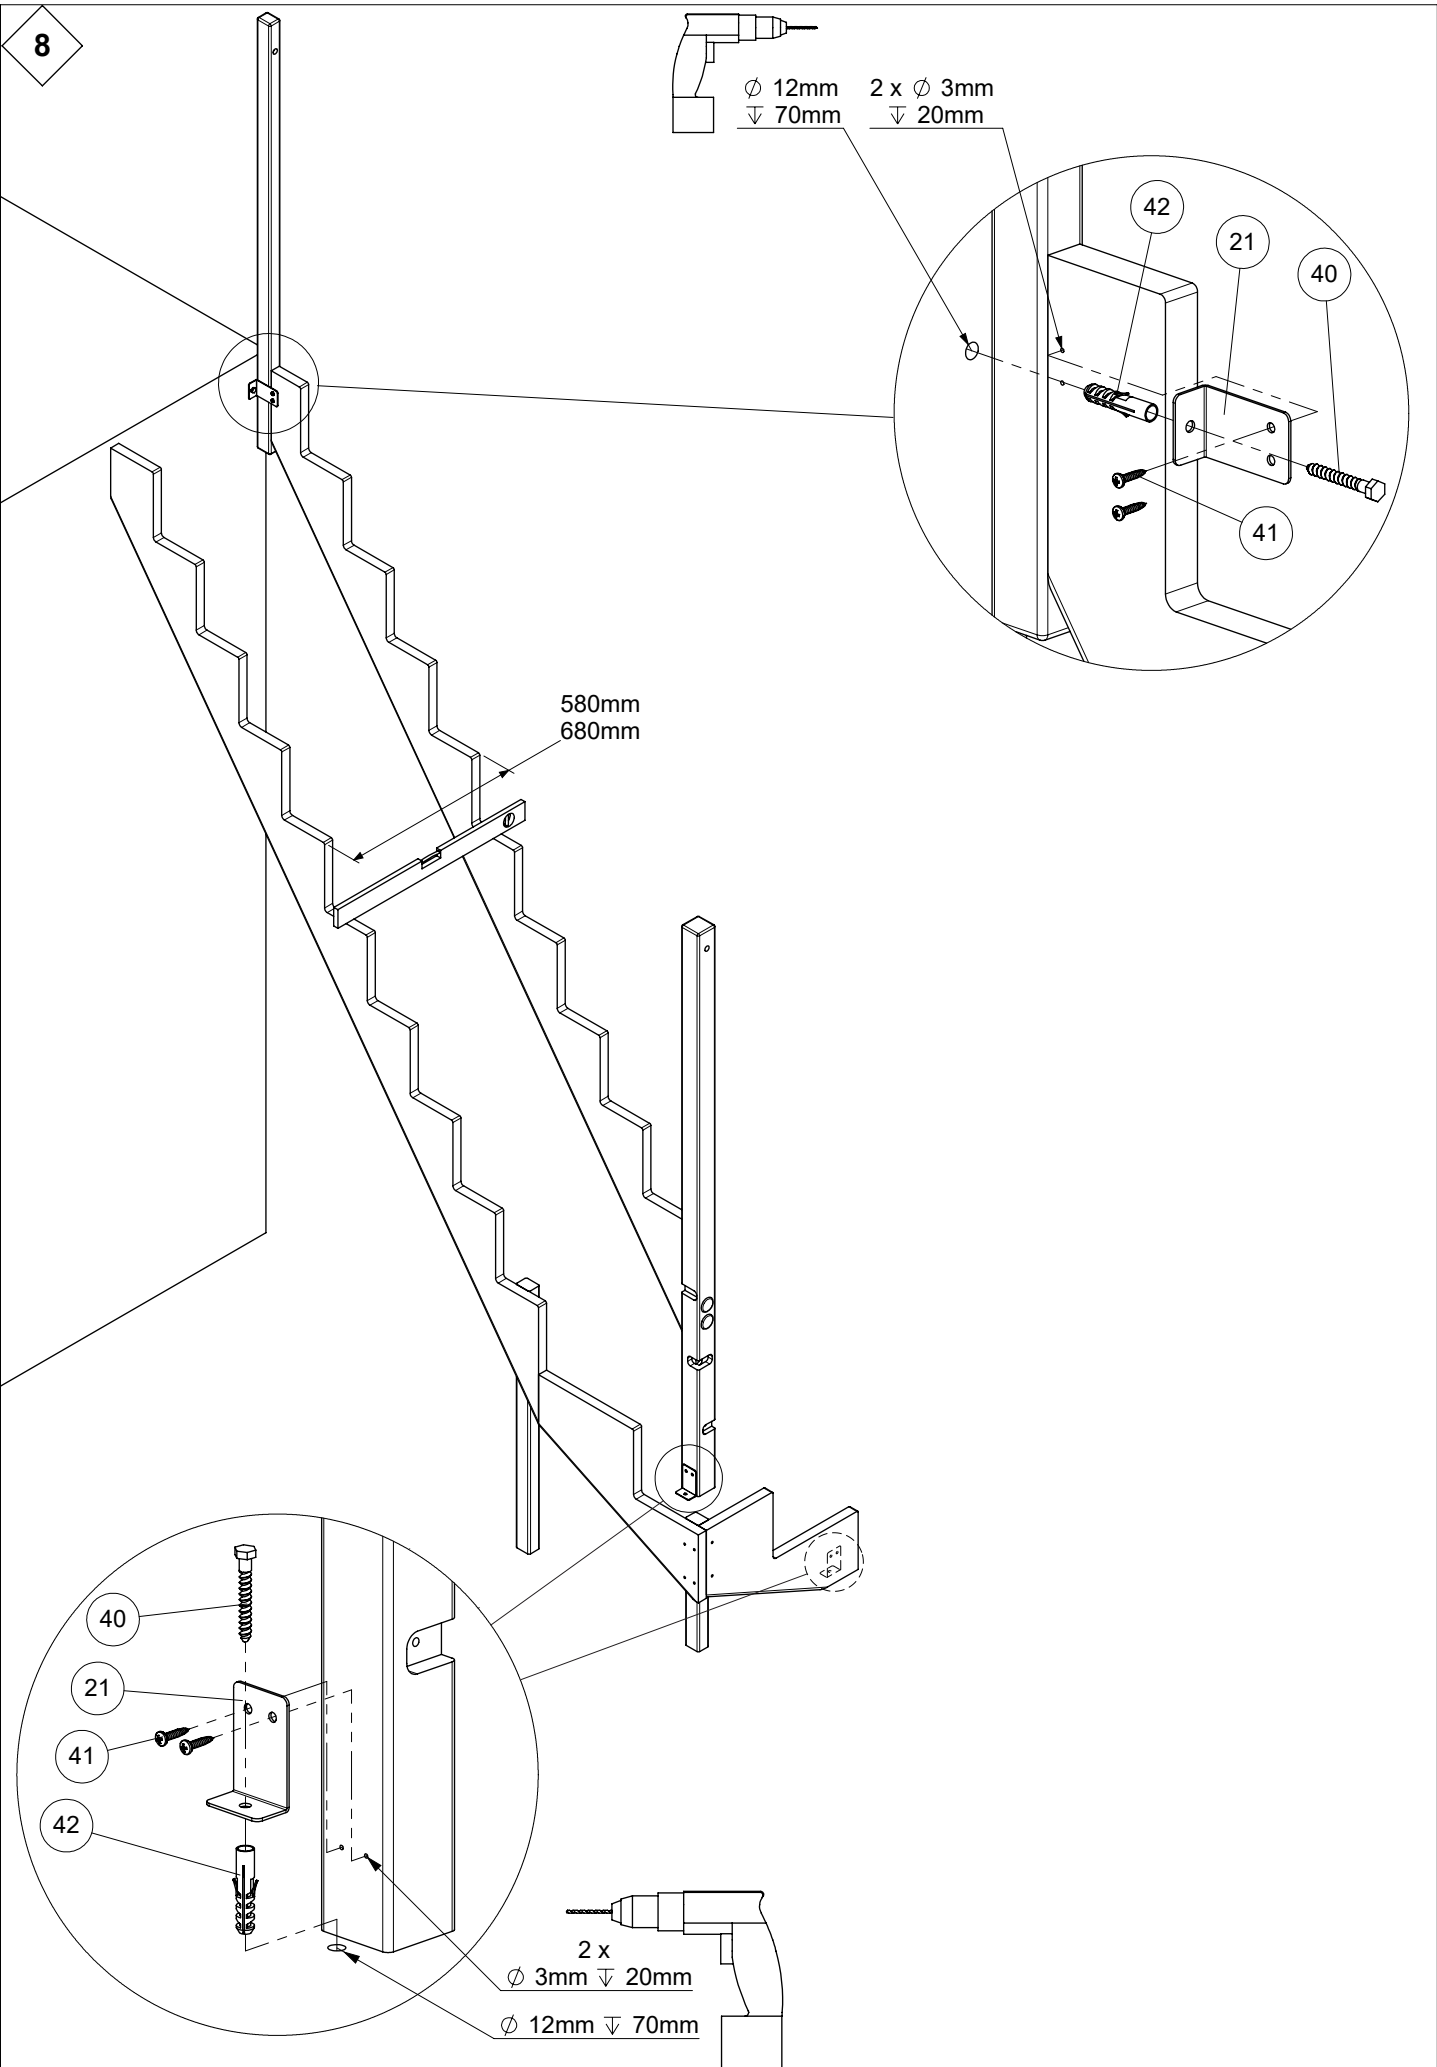

LYON ¼ gewendelt

Installation instruction
Montageanleitung
Instruction de montage

<p>30</p>  <p>x 6 R1-63800</p>	<p>31</p>  <p>x 6 R1-63810 Ø8,4</p>	<p>32</p>  <p>x 6 R1-63818 Ø8,4</p>	<p>33</p>  <p>x 2 R1-63808 M8 x 60</p>	<p>34</p>  <p>x 4 R3-91415 Ø8 x 40</p>	<p>35</p>  <p>x 5 R1-63286 Ø6 x 60</p>
<p>36</p>  <p>x 9 R1-63288 Ø6 x 80</p>	<p>37</p>  <p>x 6 R3-72165 Ø6</p>	<p>38</p>  <p>x 2 R1-63807 M8 x 70</p>	<p>39</p>  <p>x 2 R2-85310 Ø8,4 / Ø24</p>	<p>40</p>  <p>x 4 R3-91060 Ø8 x 60</p>	<p>41</p>  <p>x 8 R3-91360 Ø5 x 25</p>
<p>42</p>  <p>x 4 R3-91290 Ø12 x 60</p>	<p>43</p>  <p>x 46 R3-72110 Ø5 x 50</p>	<p>45</p>  <p>x 1 R1-63813 13mm (M8)</p>			

1

Y: 220 mm			
N [st / p]	Z [mm]	X [mm]	
		B: 650mm	B: 750mm
11	2420	1913	2013
12	2640	2073	2173
13	2860	2233	2333

2

3

6

9

10

11