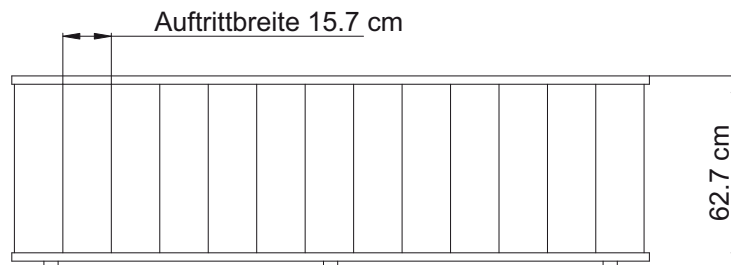

DOLLE Burgau

Raumspartreppe

Materialien: 27 mm

Technische Hinweise

- Deckenöffnung: Breite = Breite der Treppe plus 5 cm
Länge = Ausladung der Treppe minus 15 cm
- Maßeinheit: cm